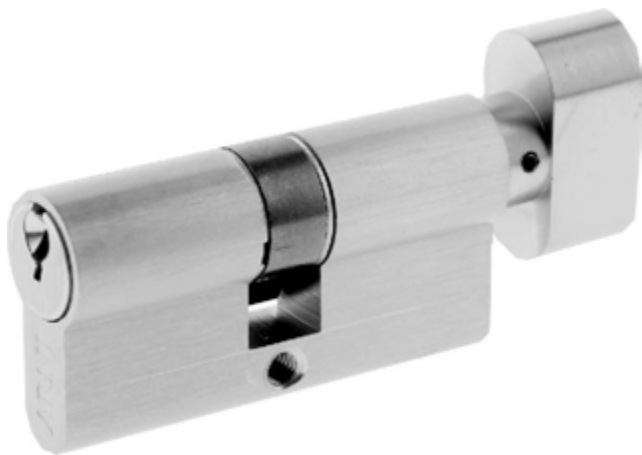

AB
античная
бронза

SN
мат. хром

SG
мат. золото

Цилиндровый механизм ARNI с вертушкой «Английский ключ»

| | |
|---------------------|---------------|
| Материал корпуса | Латунь |
| Материал сердечника | Латунь |
| Покрытие | Гальваника |
| Тип механизма | Евроцилиндр |
| Кол-во пинов | 6 |
| Материал ключа | Латунь |
| Кол-во ключей | 5 |
| Кол-во в минибоксе | 10 шт. |
| Кол-во в ящике | 100 шт. |

| A | B | C | цвет | A | B | C | цвет |
|----|----|----|------------|-----|----|----|------|
| 60 | 30 | 30 | SN, AB, SG | 85 | 35 | 50 | SN |
| 70 | 35 | 35 | SN, SG | 90 | 45 | 45 | SN |
| 70 | 30 | 40 | SN | 90 | 40 | 50 | SN |
| 80 | 40 | 40 | SN | 90 | 35 | 55 | SN |
| 80 | 35 | 45 | SN | 100 | 35 | 65 | SN |