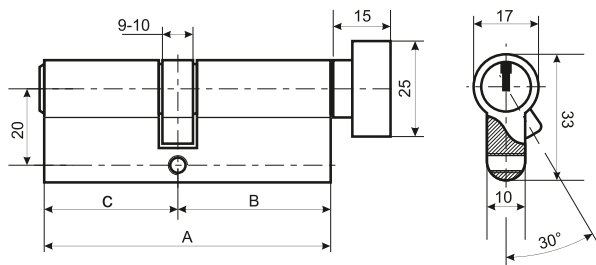

AB
античная
бронза

SN
мат. хром

SG
мат. золото

Цилиндровый механизм ARNI с вертушкой «Английский ключ»

| | |
|---------------------|---------------|
| Материал корпуса | Латунь |
| Материал сердечника | Латунь |
| Покрытие | Гальваника |
| Тип механизма | Евроцилиндр |
| Кол-во пинов | 6 |
| Материал ключа | Латунь |
| Кол-во ключей | 5 |
| Кол-во в минибоксе | 10 шт. |
| Кол-во в ящике | 100 шт. |

| A | B | C | цвет | A | B | C | цвет |
|----|----|----|------------|-----|----|----|------|
| 60 | 30 | 30 | SN, AB, SG | 85 | 35 | 50 | SN |
| 70 | 35 | 35 | SN, SG | 90 | 45 | 45 | SN |
| 70 | 30 | 40 | SN | 90 | 40 | 50 | SN |
| 80 | 40 | 40 | SN | 90 | 35 | 55 | SN |
| 80 | 35 | 45 | SN | 100 | 35 | 65 | SN |