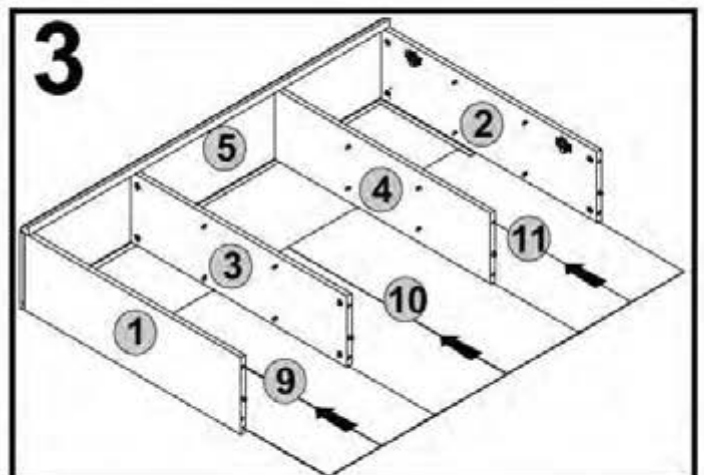

INDIANA

JNAD 2w

Max
20k

A	C	B	D
1	778x240	S31-1134	1/3
2	778x240	S31-1135	1/3
3	778x220	S31-136	1/3
4	778x220	S31-137	1/3
5	1300x265	S31-223	2/3
6	367x210	S31-308	1/3
7	501x210	S31-310	1/3
8	740x396	S31-027	3/3
9	788x190	S31-1920/A	1/3
10	788x190	S31-3920	1/3
11	788x258	S31-1921	1/3
12	788x190	S31-2920/A	1/3
13	758x14	Lh-758	1/3