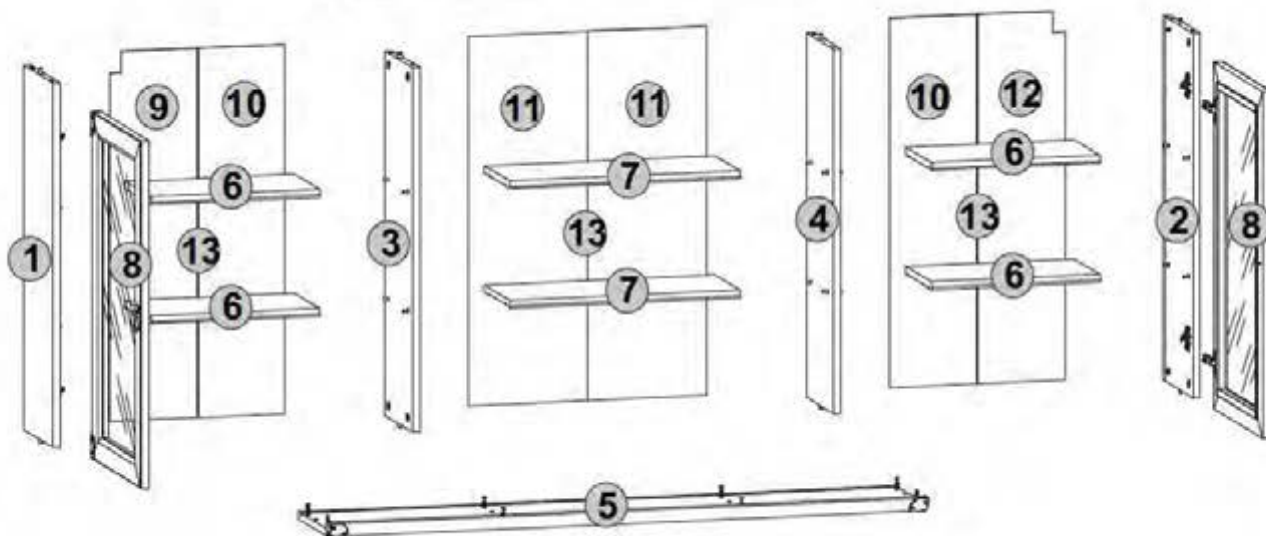

INDIANA

JNAD 2w

Max
20k

A	C	B	D
1	778x240	S31-1134	1/3
2	778x240	S31-1135	1/3
3	778x220	S31-136	1/3
4	778x220	S31-137	1/3
5	1300x265	S31-223	2/3
6	367x210	S31-308	1/3
7	501x210	S31-310	1/3
8	740x396	S31-027	3/3
9	788x190	S31-1920/A	1/3
10	788x190	S31-3920	1/3
11	788x258	S31-1921	1/3
12	788x190	S31-2920/A	1/3
13	758x14	Lh-758	1/3