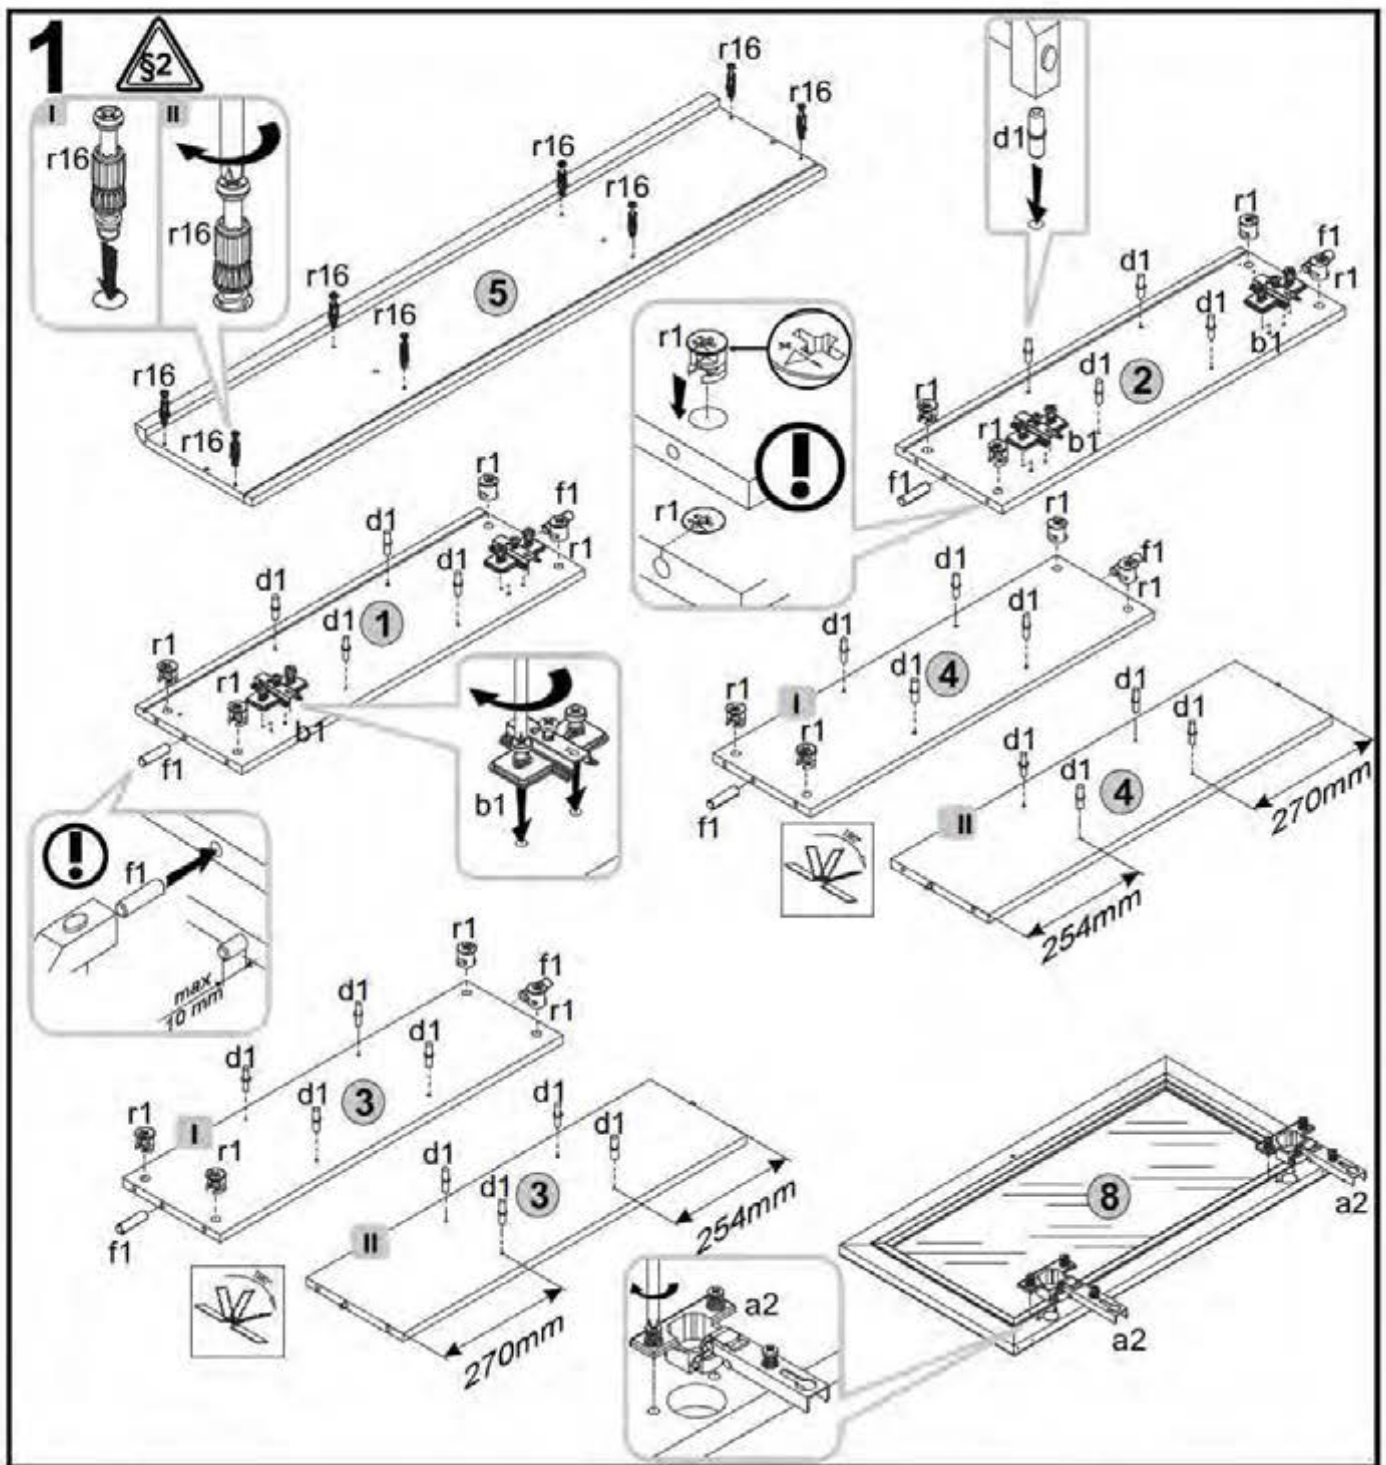

INDIANA

JNAD 2w

Max
20k

A	C	B	D
1	778x240	S31-1134	1/3
2	778x240	S31-1135	1/3
3	778x220	S31-136	1/3
4	778x220	S31-137	1/3
5	1300x265	S31-223	2/3
6	367x210	S31-308	1/3
7	501x210	S31-310	1/3
8	740x396	S31-027	3/3
9	788x190	S31-1920/A	1/3
10	788x190	S31-3920	1/3
11	788x258	S31-1921	1/3
12	788x190	S31-2920/A	1/3
13	758x14	Lh-758	1/3

4

5

6

7

8

9