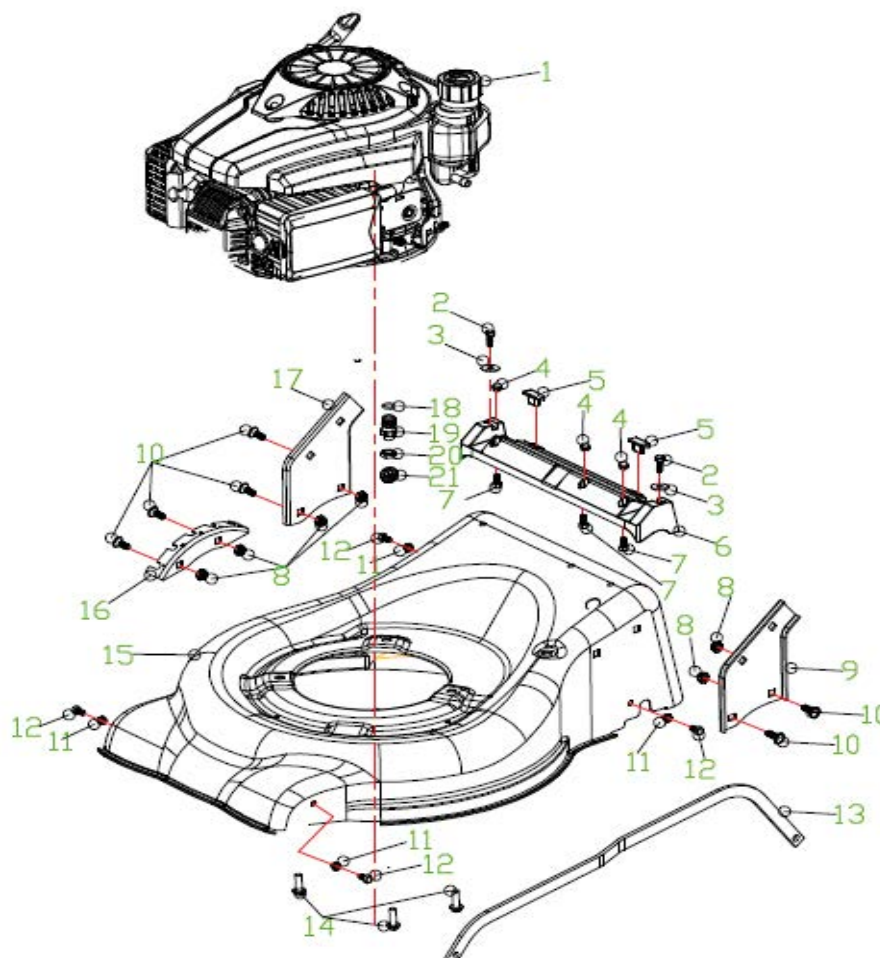

РИСУНОК В
Артикул: 512 10 9002

#	Артикул	Описание	Кол-во
B1	005510770	Двигатель в сборе Т-375	1
B2	005510771	Винт ST6.3X18	2
B3	005510772	Шайба Ø6XØ18X1.6	2
B4	005510773	Контргайка М6	3
B5	005510774	Заглушка задней панели	2
B6	005510775	Задняя панель разгрузочной крышки	1
B7	005510776	Болт М6х16	3
B8	005510777	Гайка GB/T6182-M8	6
B9	005510778	Кронштейн крепления рукоятки левый	1
B10	005510779	Болт М8Х15/8.8	6
B11	005510780	Контргайка М6/8.8	4
B12	005510781	Болт М6Х12	4
B13	005510782	Тяга регулировки высоты	1
B14	005510783	Болт GB/T5789-1986-M8X25	3
B15	005510784	Дека/Корпус	1
B16	005510785	Панель регулировки высоты	1
B17	005510786	Кронштейн крепления рукоятки правый	1
B18	005510787	Уплотнительное кольцо Ø11.2XØ2.65	1
B19	005510788	Штуцер/разъем	1
B20	005510789	Гайка соединительная М12х1,25	1
B21	005510790	Фиксатор троса	1