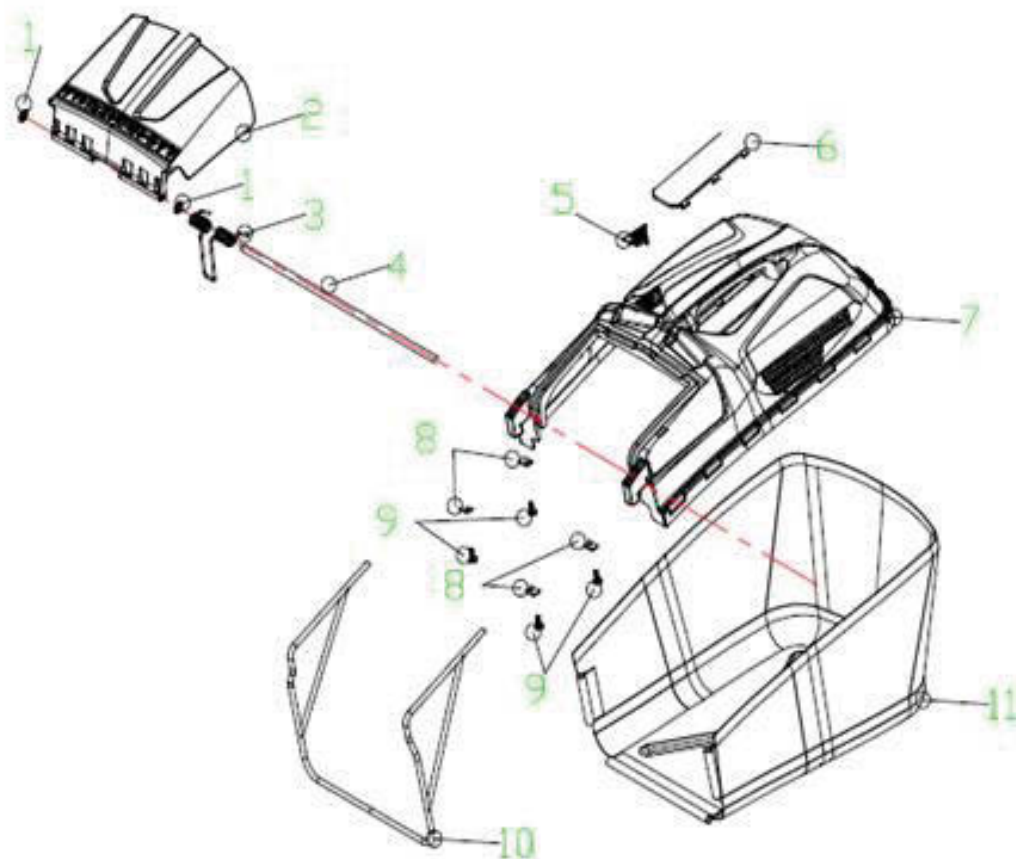

РИСУНОК Е
Артикул: 512 10 9002

#	Артикул	Описание	Кол-во
E1	005510802	Стопорная шайба	2
E2	005510803	Разгрузочная крышка	1
E3	005510804	Пружина разгрузочной крышки	1
E4	005510805	Ось разгрузочной крышки	1
E1-E4	005510806	Разгрузочная крышка в сборе	1
E5	005510807	Вставка крышки травосборника	1
E6	005510808	Пластина верхней крышки травосборника	1
E7	005510809	Верхняя крышка травосборника	1
E8	005510810	Шайба(уплотнение)	4
E9	005510811	Винт ST6.3X14	4
E10	005510812	Рама тканевого травосборника	1
E11	005510813	Травосборник "PATRIOT" (ткань)	1
E5-E11	005510814	Травосборник в сборе	1