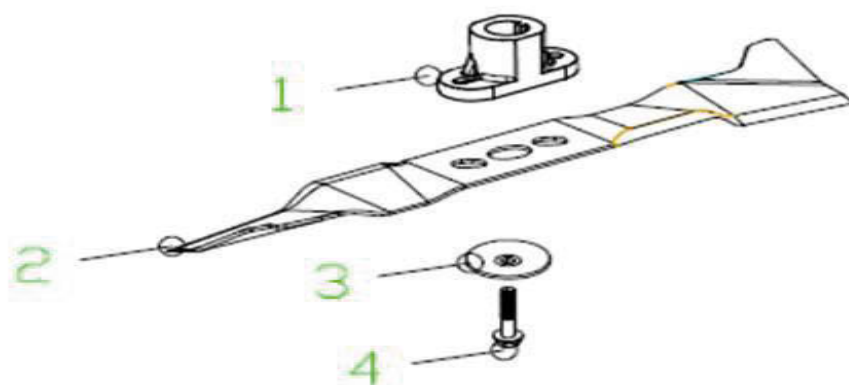

РИСУНОК F
АРТИКУЛ: 512 10 9002

#	АРТИКУЛ	ОПИСАНИЕ	КОЛ-ВО
F1	005510815	Соединительная муфта ножа/Адаптер	1
F2	005510816	Нож 17"	1
F3	005510817	Прижимная шайба ножа	1
F4	005510818	Болт 20Cr/50mm	1