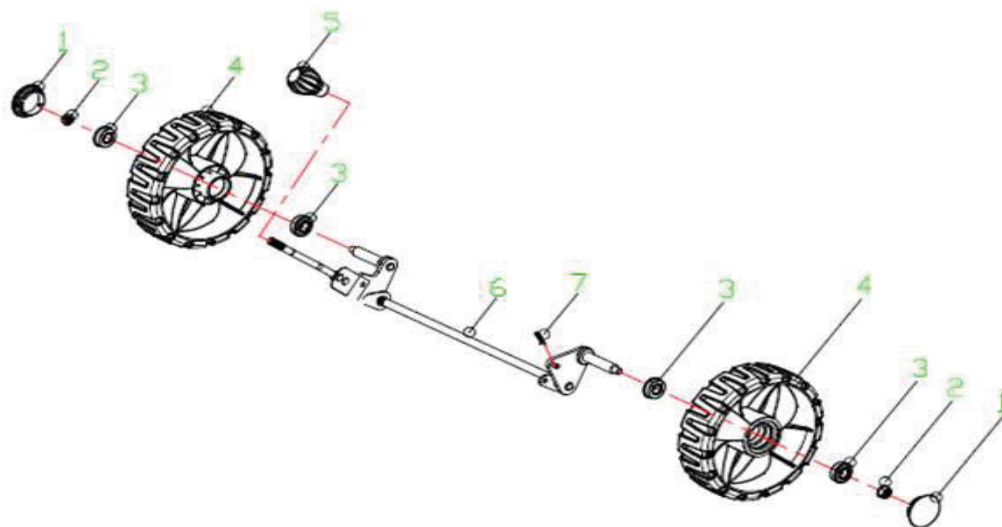

РИСУНОК D
АРТИКУЛ: 512 10 9002

#	АРТИКУЛ	ОПИСАНИЕ	КОЛ-ВО
D1	005510791	Заглушка колеса	2
D2	005510792	Контргайка М8	2
D3	005510793	Подшипник колеса	4
D4	005510798	Колесо заднее	2
D1-D4	005510799	Колесо заднее в сборе	2
D5	005510800	Ручка рычага изменения высоты	1
D6	005510801	Колесная ось задняя	1
D7	005510797	Шплинт R-образный	1