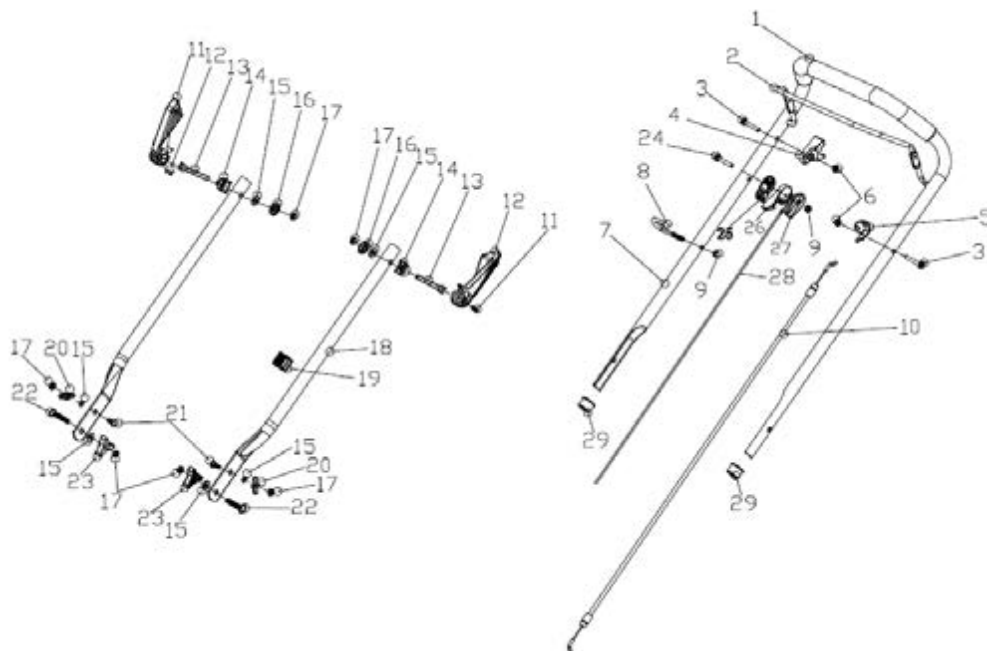

PT 41 LM

ГАЗОНОКОСИЛКА БЕНЗИНОВАЯ

АРТИКУЛ: 512 10 9002

EAN8-20011802

РЕЛИЗ: 12.2016

ДЕТАЛИРОВКА ИЗДЕЛИЯ

PATRIOT

www.onlypatriot.com

РИСУНОК А
АРТИКУЛ: 512 10 9002

#	АРТИКУЛ	ОПИСАНИЕ	КОЛ-ВО
A1	005510739	Накладка рукоятки управления	1
A2	005510740	Рычаг остановки двигателя	1
A3	005510741	Болт М6х30	2
A4	005510742	Фиксатор	1
A5	005510743	Пластина крепления троса	1
A6	005510744	Контргайка	6
A7	005510745	Верхняя часть рукоятки(поручень)	1
A8	005510746	Крючок(направляющая троса)	1
A9	005510747	Гайка с колпачком М6/8.8	5
A10	005510748	Трос остановки двигателя	1
A11	005510749	Штифт Ø6х20	2
A12	005510750	Ручка зажимная рукоятки управления	2
A13	005510751	Ось зажимной ручки	2
A14	005510752	Крепежная площадка ручки	2
A15	005510753	Шайба Ø8.4XØ16X1.6	6
A16	005510754	Контргайка	2
A17	005510755	Гайка М8	6
A11-A17	005510756	Рукоятка быстрозажимная в комплекте	2
A18	005510757	Трубка рукоятки управления нижняя	2
A19	005510758	Фиксатор троса на рукоятке	1
A20	005510759	Ручка зажимная рукоятки управления(тонкая)	2
A21	005510760	Болт М8Х20/8.8	2
A22	005510761	Болт М8Х32/8.8	2
A23	005510762	Ручка зажимная рукоятки управления(треугольная)	2
A24	005510763	Болт М6х45	1
A25	005510764	Корпус рукоятки газа	1
A26	005510765	Рукоятка газа	1
A27	005510766	Крышка корпуса рукоятки газа	1
A9,A24-A27	005510767	Рукоятка газа в сборе	1
A28	005510768	Трос газа (1250мм)	1
A29	005510769	Фиксатор поручня рукоятки управления	2