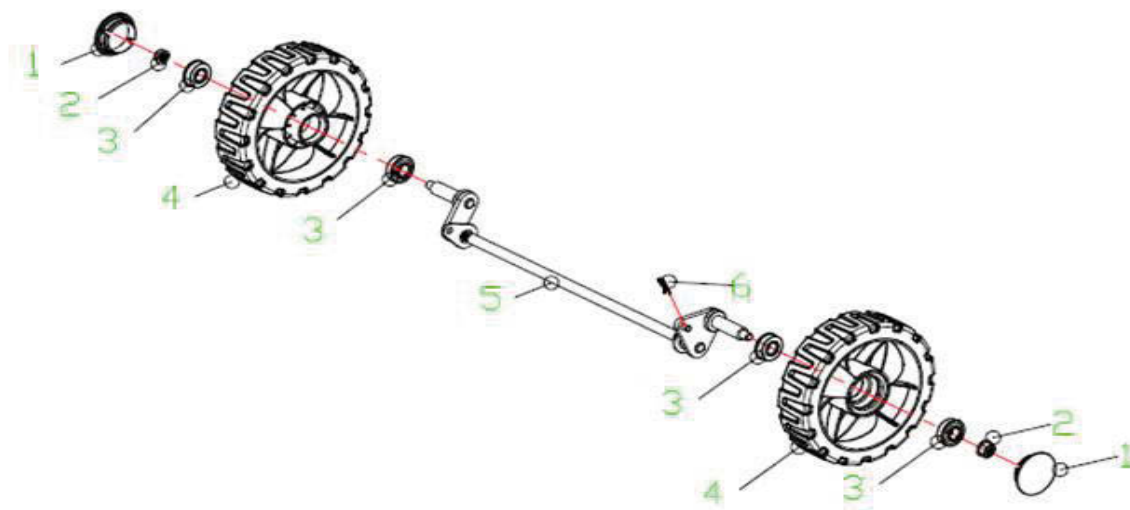

РИСУНОК С
АРТИКУЛ: 512 10 9002

#	АРТИКУЛ	ОПИСАНИЕ	КОЛ-ВО
C1	005510791	Заглушка колеса	2
C2	005510792	Контргайка М8	2
C3	005510793	Подшипник колеса	4
C4	005510794	Колесо переднее	2
C1-C4	005510795	Колесо переднее в сборе	2
C5	005510796	Колесная ось передняя	1
C6	005510797	Шплинт R-образный	1