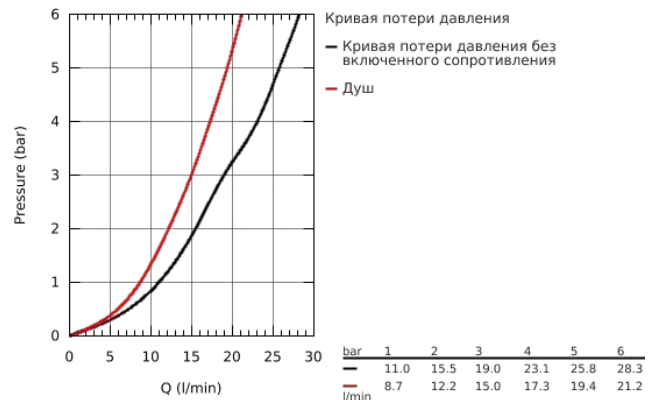

23 756 000 BAUFLOW СМЕСИТЕЛЬ ОДНОРЫЧАЖНЫЙ ДЛЯ ВАННЫ, DN 15