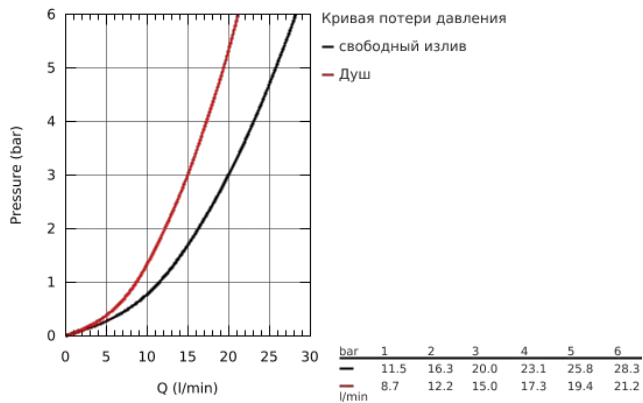

ОПИСАНИЕ ПРОДУКТА

- настенный монтаж
- металлический рычаг
- GROHE Longlife Керамический картридж 46 мм
- **GROHE StarLight** хромированная поверхность
- регулировка расхода воды
- автоматический переключатель: ванна/душ
- излив с аэратором
- отвод для душа снизу 1/2" со встроенным обратным клапаном
- скрытые S-образные эксцентрики
- отражатели из металла
- с защитой от обратного потока