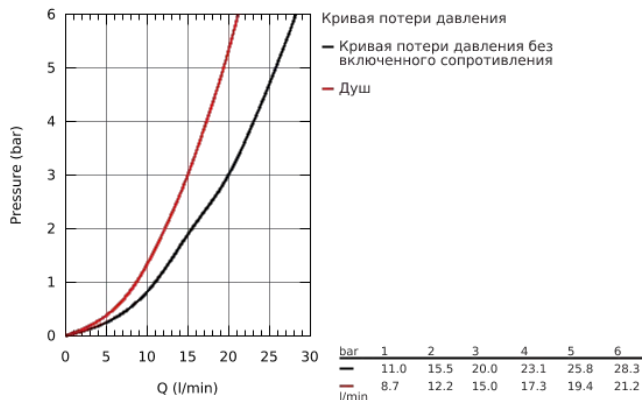

23 756 000 BAUFLOW СМЕСИТЕЛЬ ОДНОРЫЧАЖНЫЙ ДЛЯ ВАННЫ, DN 15