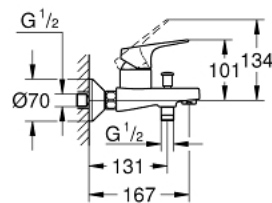

## 23 756 000 BAUFLOW СМЕСИТЕЛЬ ОДНОРЫЧАЖНЫЙ ДЛЯ ВАННЫ, DN 15

### ОПИСАНИЕ ПРОДУКТА

- настенный монтаж
- металлический рычаг
- GROHE Longlife Керамический картридж 46 мм
- **GROHE StarLight** хромированная поверхность
- регулировка расхода воды
- автоматический переключатель: ванна/душ
- излив с аэратором
- отвод для душа снизу 1/2" со встроенным обратным клапаном
- скрытые S-образные эксцентрики
- отражатели из металла
- с защитой от обратного потока