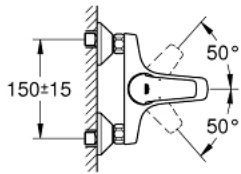

### ОПИСАНИЕ ПРОДУКТА

- настенный монтаж
- металлический рычаг
- GROHE Longlife Керамический картридж 46 мм
- **GROHE StarLight** хромированная поверхность
- регулировка расхода воды
- автоматический переключатель: ванна/душ
- излив с аэратором
- отвод для душа снизу 1/2" со встроенным обратным клапаном
- скрытые S-образные эксцентрики
- отражатели из металла
- с защитой от обратного потока