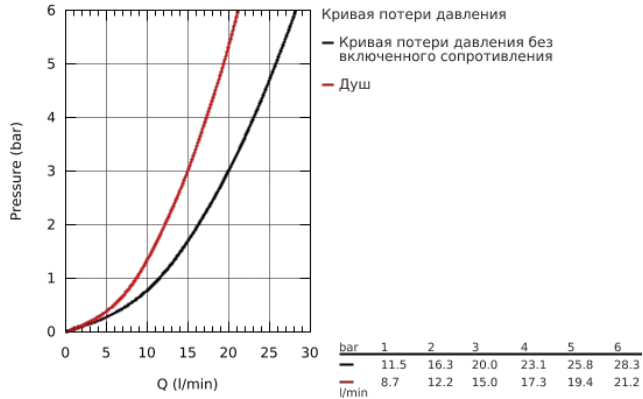

23 756 000 BAUFLOW СМЕСИТЕЛЬ ОДНОРЫЧАЖНЫЙ ДЛЯ ВАННЫ, DN 15