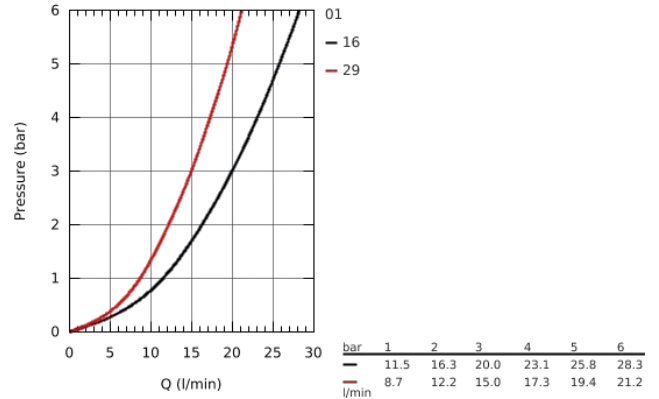

23 756 000 BAUFLOW СМЕСИТЕЛЬ ОДНОРЫЧАЖНЫЙ ДЛЯ ВАННЫ, DN 15