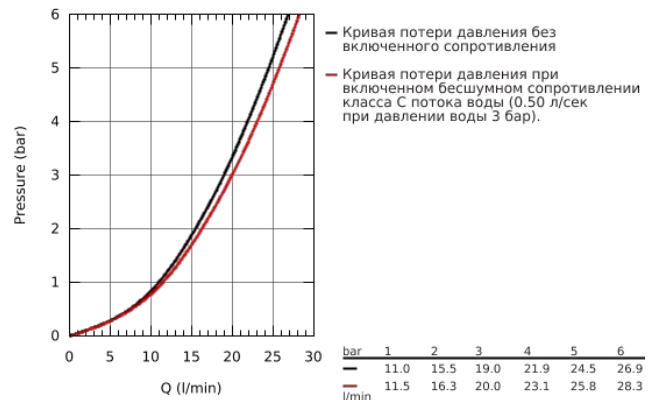

23 756 000 BAUFLOW СМЕСИТЕЛЬ ОДНОРЫЧАЖНЫЙ ДЛЯ ВАННЫ, DN 15