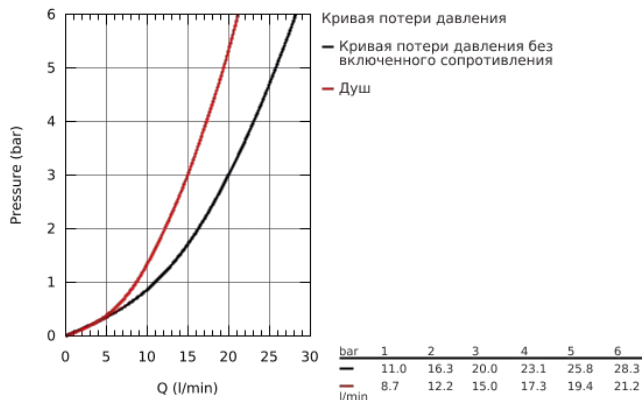

23 756 000 BAUFLOW СМЕСИТЕЛЬ ОДНОРЫЧАЖНЫЙ ДЛЯ ВАННЫ, DN 15