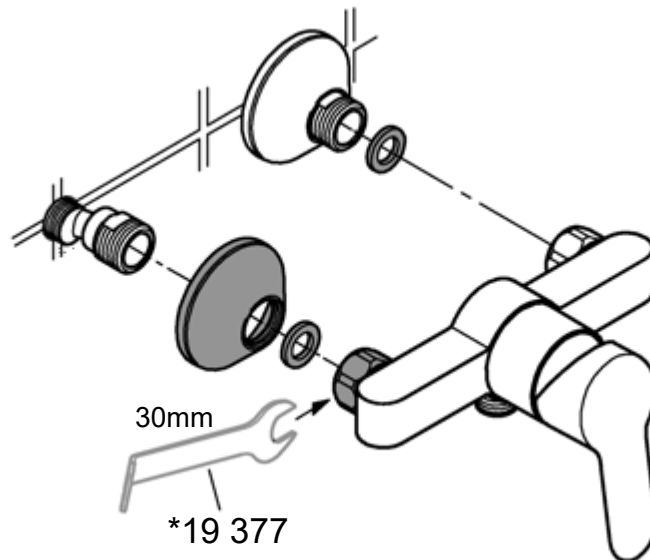

23 755

23 756

DIN 1988
DIN EN 806

*19 332
32mm

*07 130	
*19 377	
*46 375	

Pure Freude an Wasser

GROHE

D