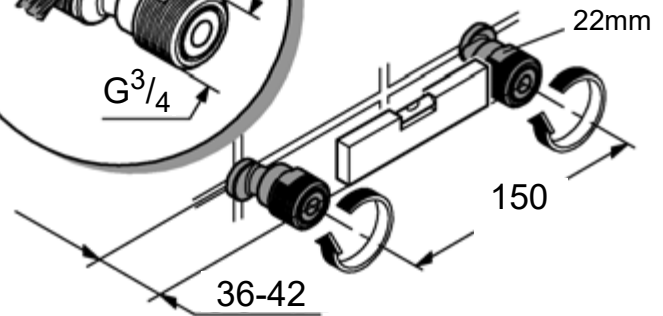

23 755

23 756

DIN 1988
DIN EN 806

*19 332
32mm

*07 130	
*19 377	
*46 375	

Pure Freude an Wasser

GROHE

D