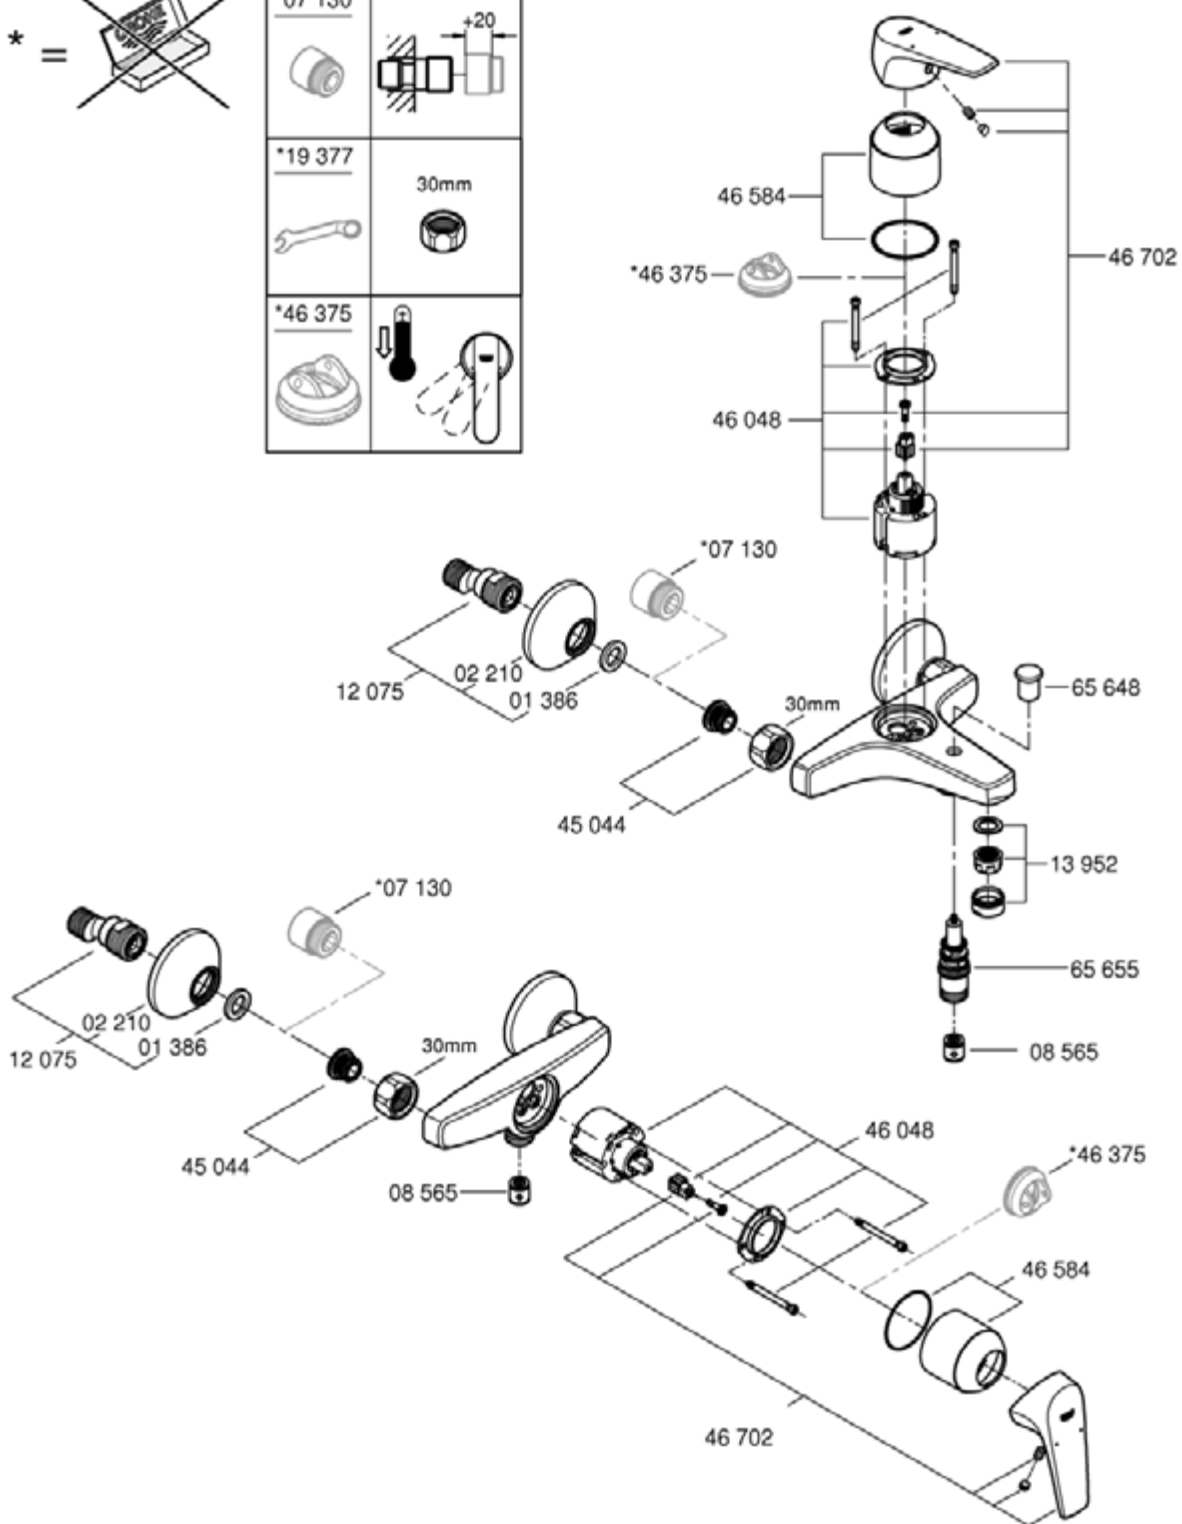

23 755

23 756

DIN 1988
DIN EN 806

*19 332
32mm

*07 130	
*19 377	
*46 375	

Pure Freude an Wasser

GROHE

D