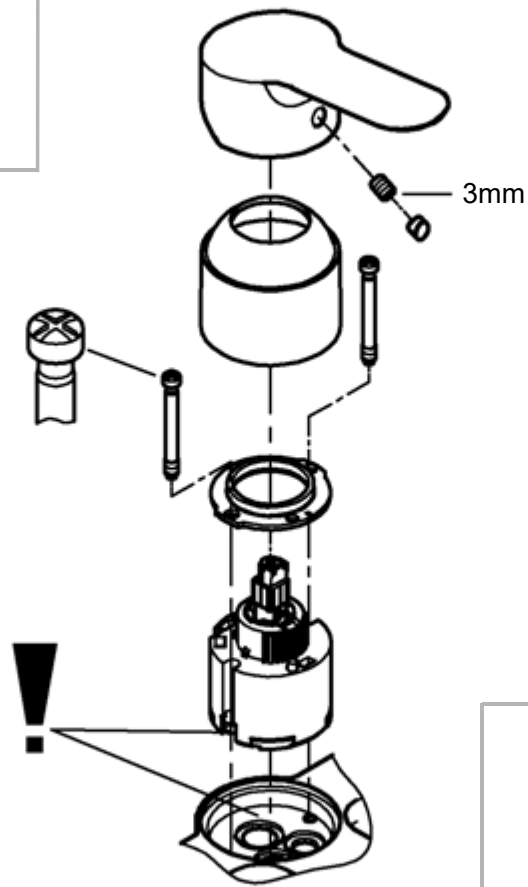

23 755

23 756

DIN 1988
DIN EN 806

*19 332
32mm

*07 130	
*19 377	
*46 375	

Pure Freude an Wasser

GROHE

D