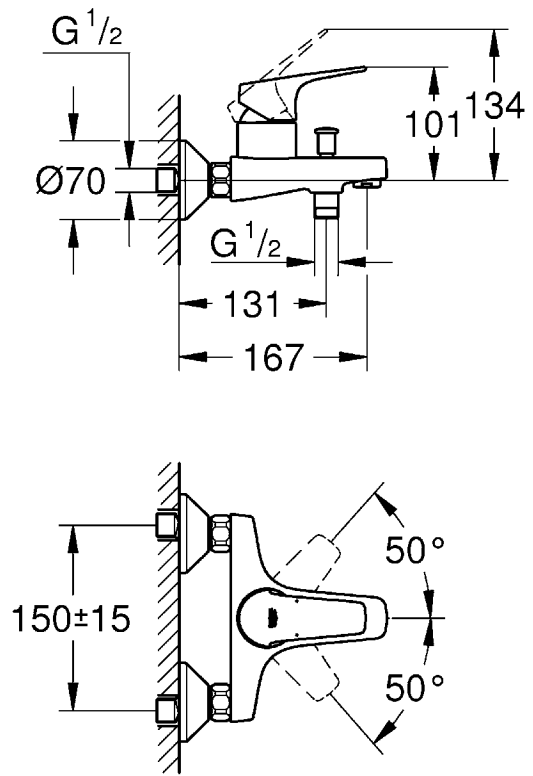

23 755

23 756

DIN 1988
DIN EN 806

*19 332
32mm

*07 130	
*19 377	
*46 375	

Pure Freude an Wasser

GROHE

D