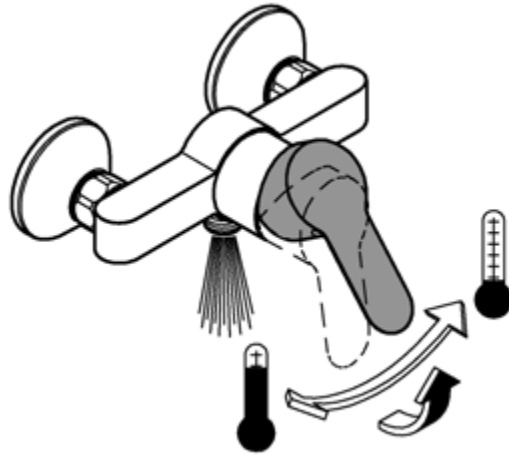

23 755

23 756

DIN 1988
DIN EN 806

*19 332
32mm

*07 130	
*19 377	
*46 375	

Pure Freude an Wasser

GROHE

D