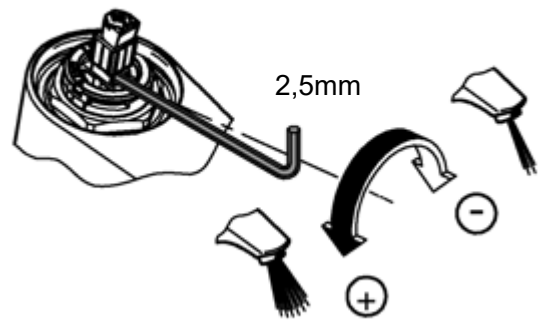

23 755

23 756

DIN 1988
DIN EN 806

*19 332
32mm

*07 130	
*19 377	
*46 375	

Pure Freude an Wasser

GROHE

D