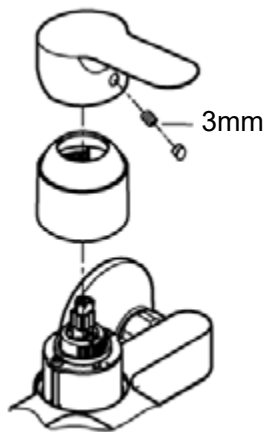

23 755

23 756

DIN 1988
DIN EN 806

*19 332
32mm

*07 130	
*19 377	
*46 375	

Pure Freude an Wasser

GROHE

D