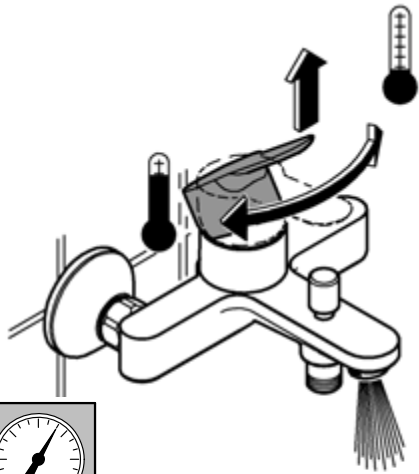

23 755

23 756

DIN 1988
DIN EN 806

*19 332
32mm

*07 130	
*19 377	
*46 375	

Pure Freude an Wasser

GROHE

D