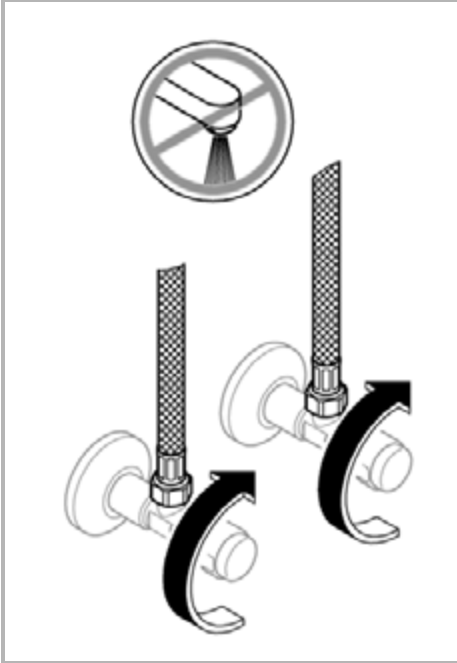

23 755

23 756

DIN 1988
DIN EN 806

*19 332
32mm

*07 130	
*19 377	
*46 375	

Pure Freude an Wasser

GROHE

D