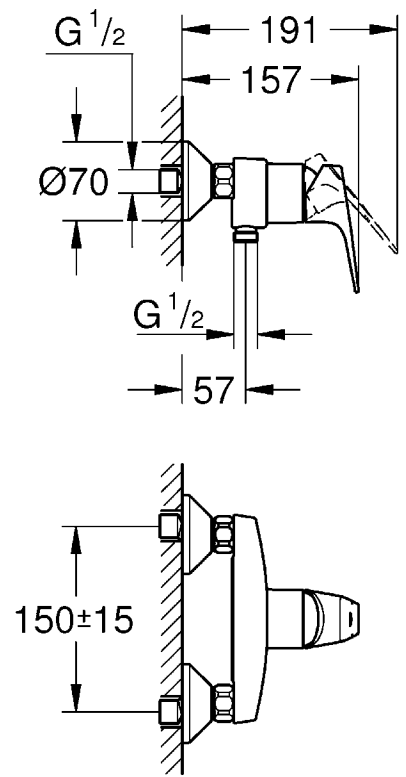

23 755

23 756

DIN 1988
DIN EN 806

*19 332
32mm

*07 130	
*19 377	
*46 375	

Pure Freude an Wasser

GROHE

D