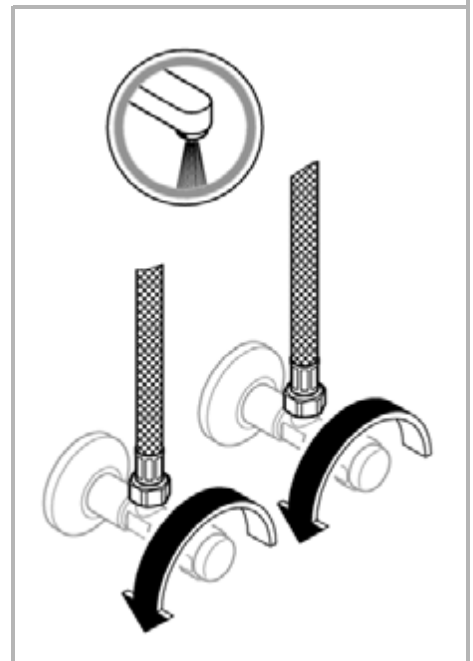

23 755

23 756

DIN 1988
DIN EN 806

*19 332
32mm

*07 130	
*19 377	
*46 375	

Pure Freude an Wasser

GROHE

D