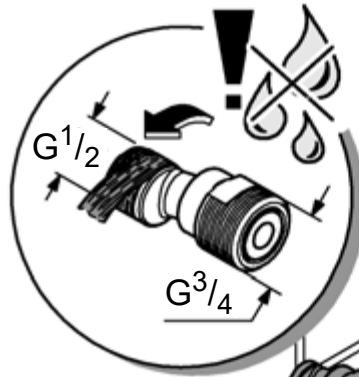

23 755

23 756

DIN 1988
DIN EN 806

*19 332
32mm

*07 130	
*19 377	
*46 375	

Pure Freude an Wasser

GROHE

D