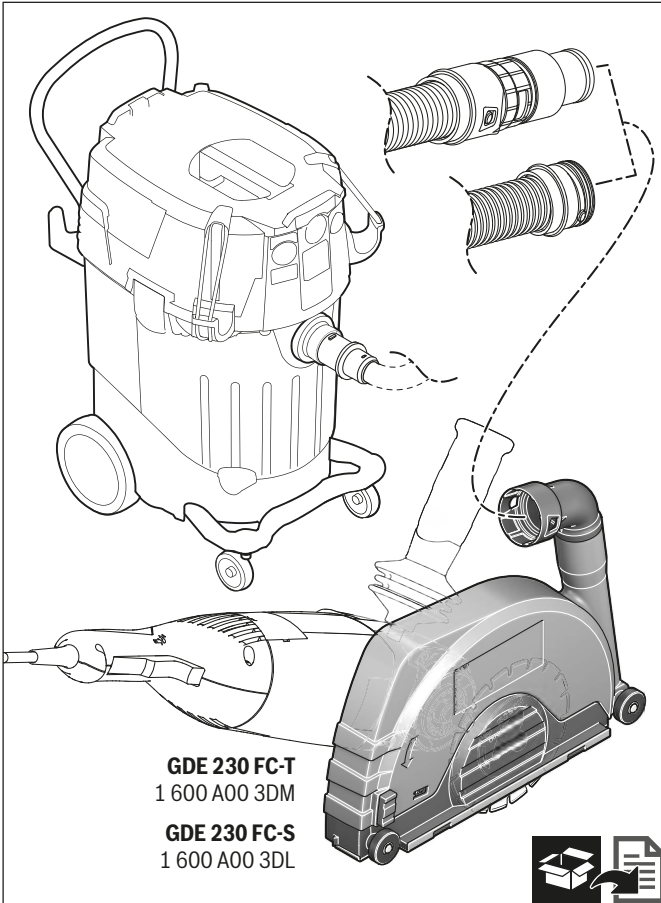

# GDE 230 Professional

FC-T|FC-S

Robert Bosch Power Tools GmbH  
70538 Stuttgart  
GERMANY  
[www.bosch-pt.com](http://www.bosch-pt.com)  
1 609 92A 3AF (2014.09) PS / 2

1 609 92A 3AF

	GDE 230 FC-T	GDE 230 FC-S
	mm	230
	mm	60
	2 605 510 281	2 605 510 298
	kg	2,1