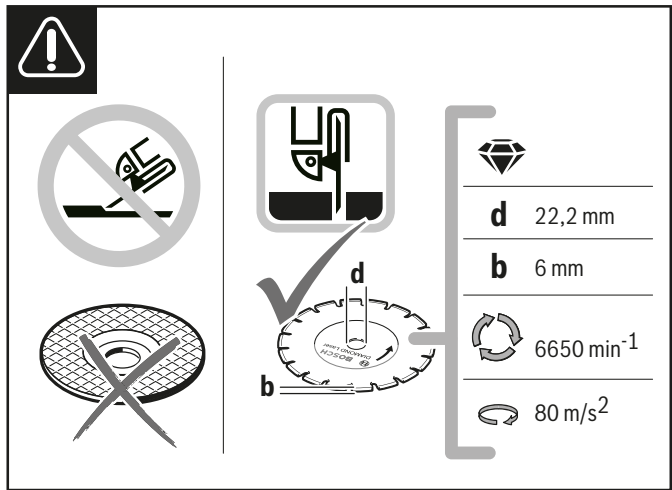

# GDE 230 Professional

FC-T|FC-S

Robert Bosch Power Tools GmbH  
70538 Stuttgart  
GERMANY  
[www.bosch-pt.com](http://www.bosch-pt.com)  
1 609 92A 3AF (2014.09) PS / 2

1 609 92A 3AF

	GDE 230 FC-T	GDE 230 FC-S
	mm	230
	mm	60
	2 605 510 281	2 605 510 298
	kg	2,1