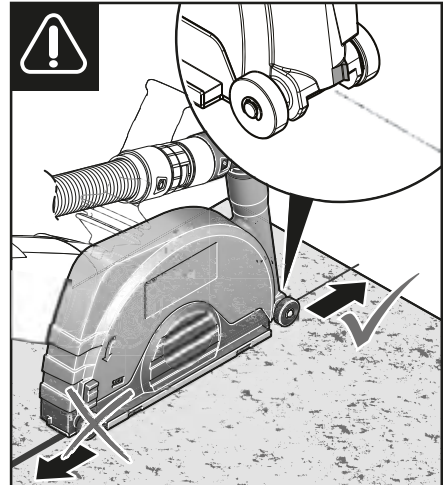

# GDE 230 Professional

FC-T|FC-S

Robert Bosch Power Tools GmbH  
70538 Stuttgart  
GERMANY  
[www.bosch-pt.com](http://www.bosch-pt.com)  
1 609 92A 3AF (2014.09) PS / 2

1 609 92A 3AF

	GDE 230 FC-T	GDE 230 FC-S
	mm	230
	mm	60
	2 605 510 281	2 605 510 298
	kg	2,1