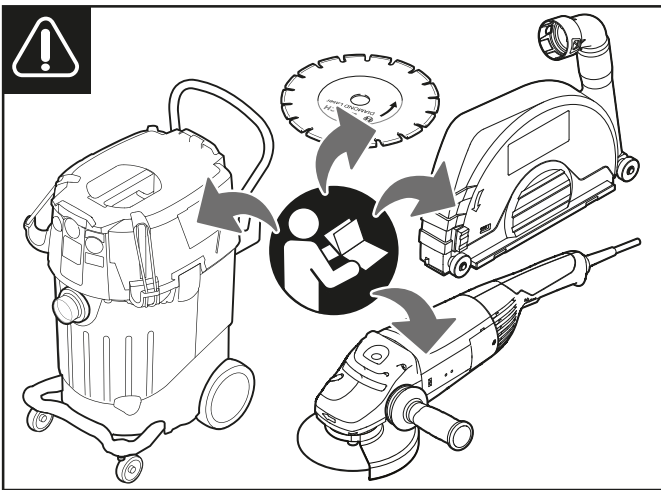

# GDE 230 Professional

FC-T|FC-S

Robert Bosch Power Tools GmbH  
70538 Stuttgart  
GERMANY  
[www.bosch-pt.com](http://www.bosch-pt.com)  
1 609 92A 3AF (2014.09) PS / 2

1 609 92A 3AF

	GDE 230 FC-T	GDE 230 FC-S
	mm	230
	mm	60
	2 605 510 281	2 605 510 298
	kg	2,1