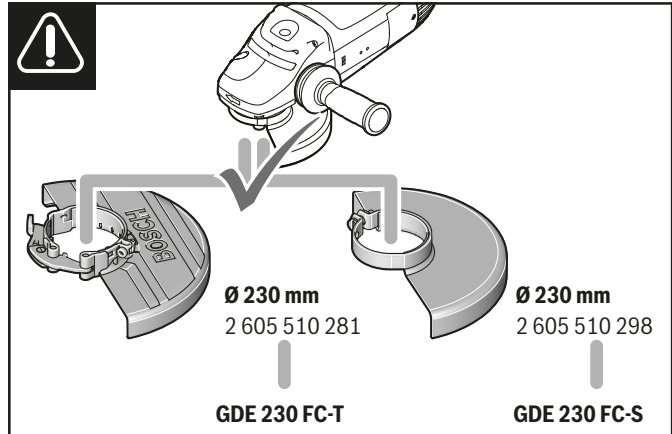

# GDE 230 Professional

FC-T|FC-S

Robert Bosch Power Tools GmbH  
70538 Stuttgart  
GERMANY  
[www.bosch-pt.com](http://www.bosch-pt.com)  
1 609 92A 3AF (2014.09) PS / 2

1 609 92A 3AF

	GDE 230 FC-T	GDE 230 FC-S
	mm	230
	mm	60
	2 605 510 281	2 605 510 298
	kg	2,1