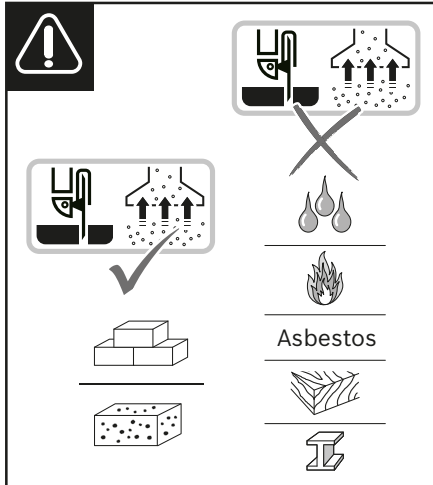

# GDE 230 Professional

FC-T|FC-S

Robert Bosch Power Tools GmbH  
70538 Stuttgart  
GERMANY  
[www.bosch-pt.com](http://www.bosch-pt.com)  
1 609 92A 3AF (2014.09) PS / 2

1 609 92A 3AF

	GDE 230 FC-T	GDE 230 FC-S
	mm	230
	mm	60
	2 605 510 281	2 605 510 298
	kg	2,1