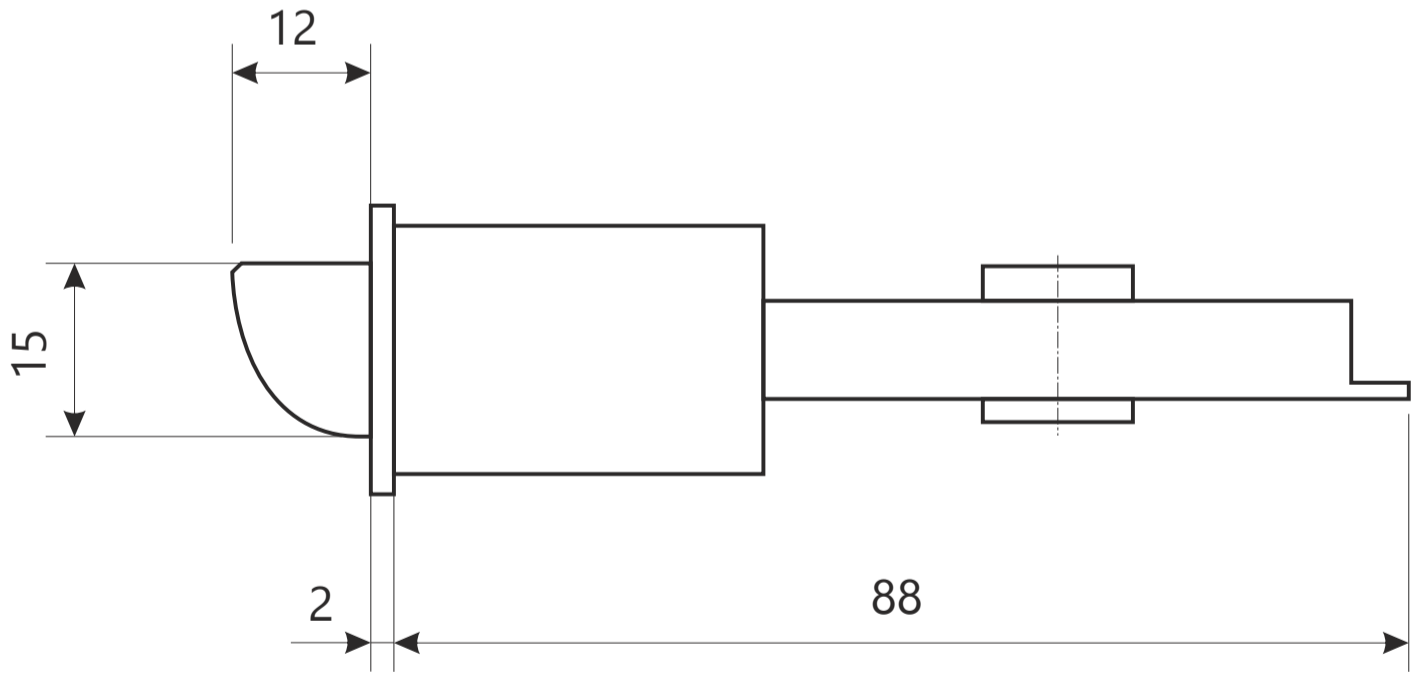

Защелка Арекс ХХХХ-0Х фалевые

Защелка Арес ХХХХ-0Х фалевые

ВИНТ М4 х 35

2 шт.

шуруп М4 х 25

4 шт.