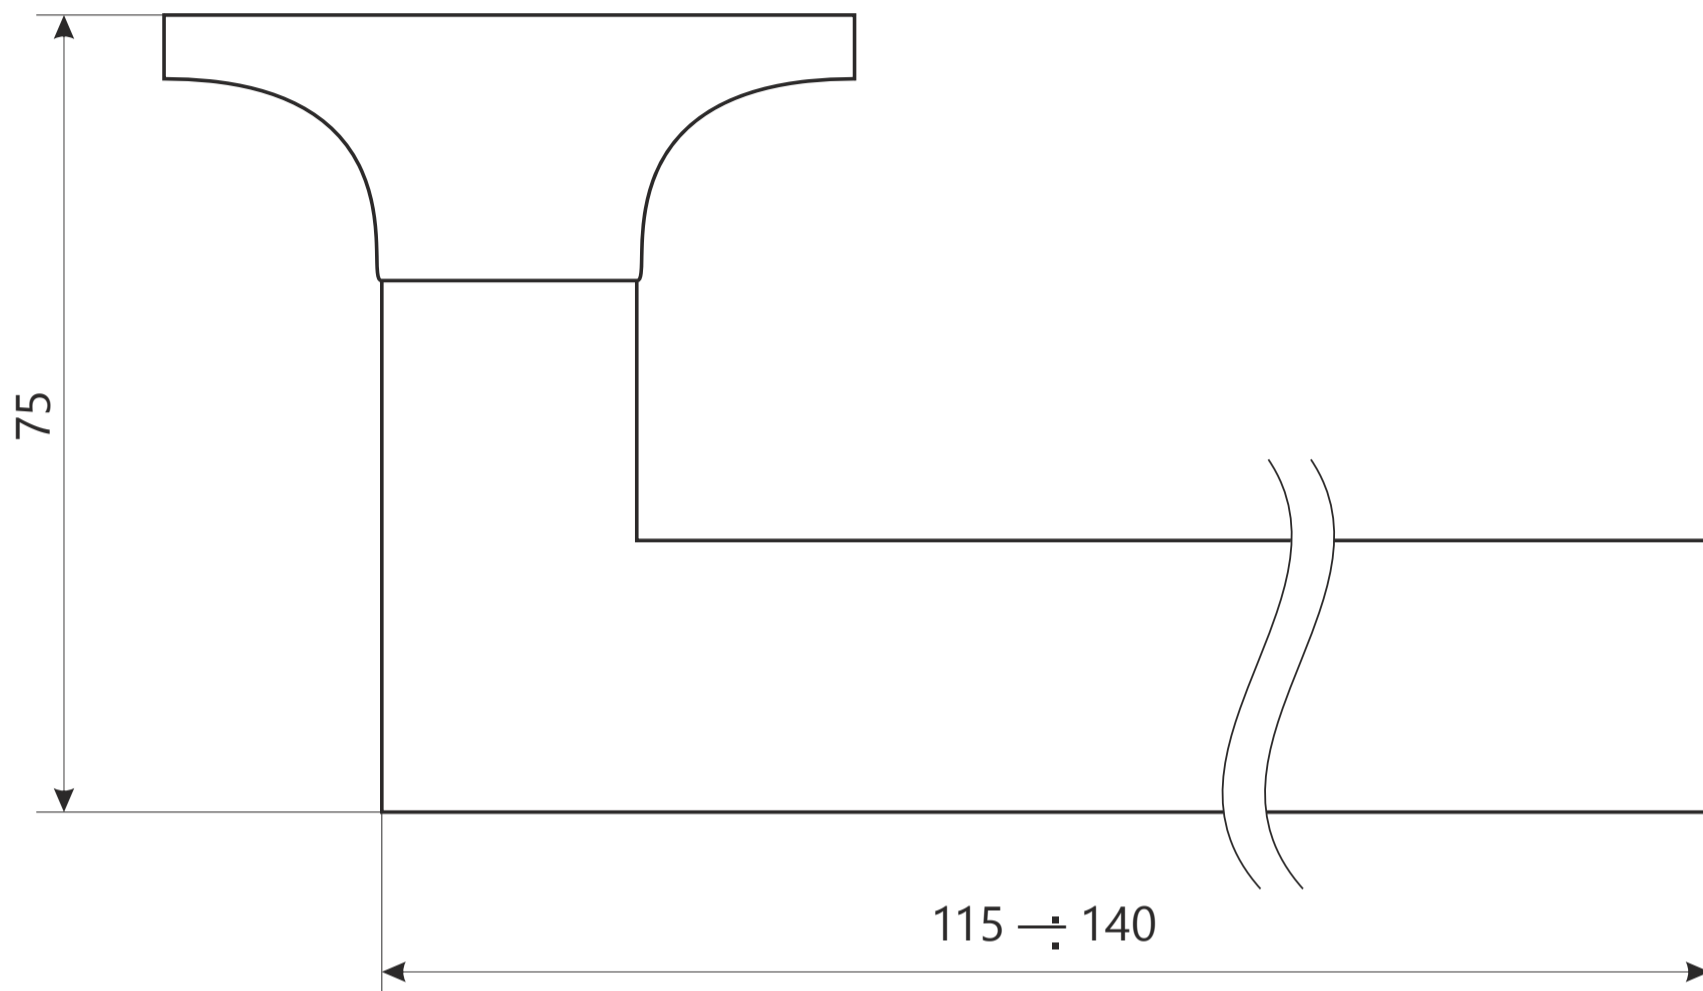

Защелка Арекс ХХХХ-0Х фалевые

Защелка Арес ХХХХ-0Х фалевые

ВИНТ М4 х 35

2 шт.

шуруп М4 х 25

4 шт.