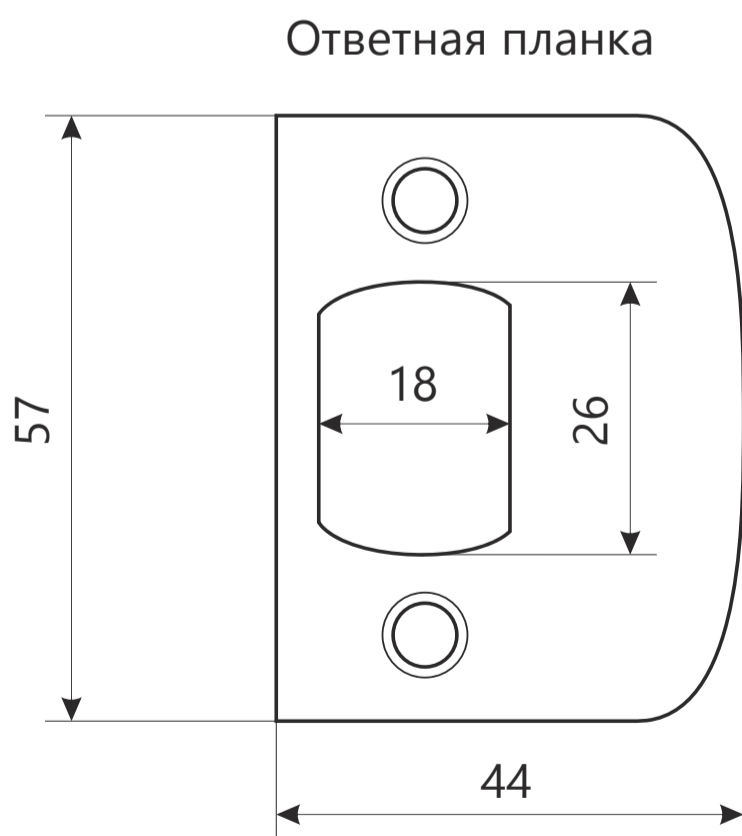

Защелка Арекс ХХХХ-0Х фалевые

Защелка Арес ХХХХ-0Х фалевые

ВИНТ М4 х 35

2 шт.

шуруп М4 х 25

4 шт.