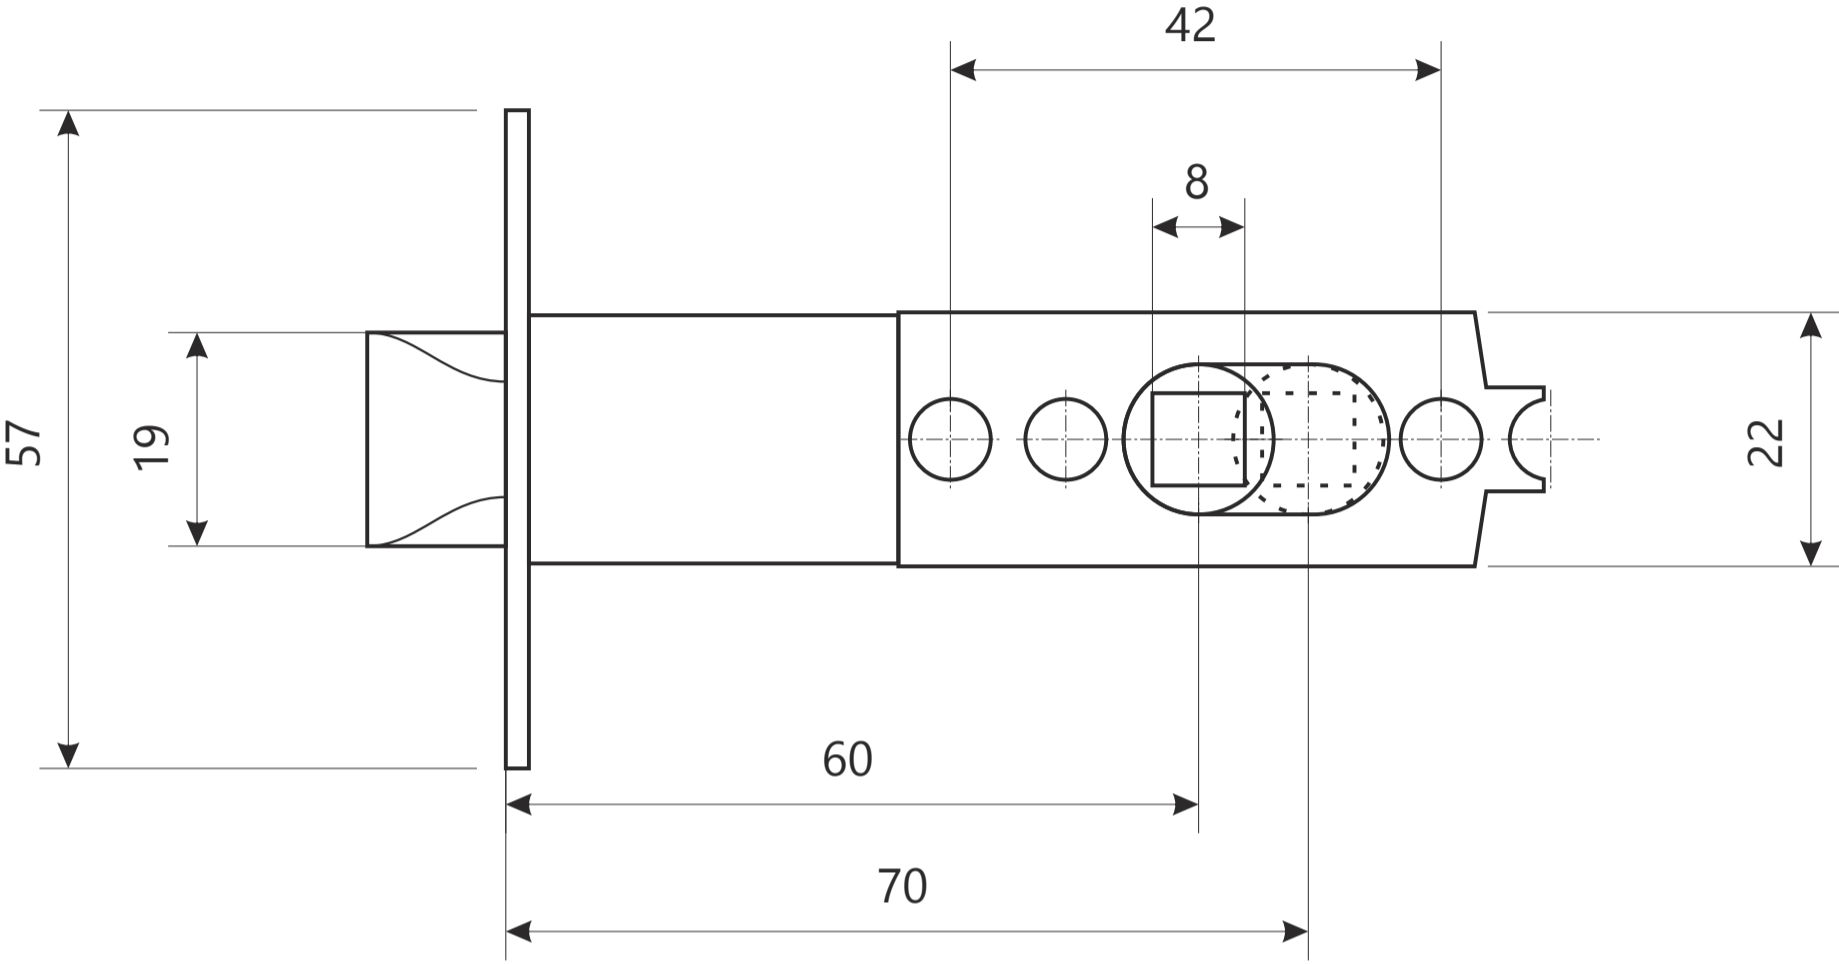

Защелка Арекс ХХХХ-0Х фалевые

Защелка Арес ХХХХ-0Х фалевые

ВИНТ М4 х 35

2 шт.

шуруп М4 х 25

4 шт.