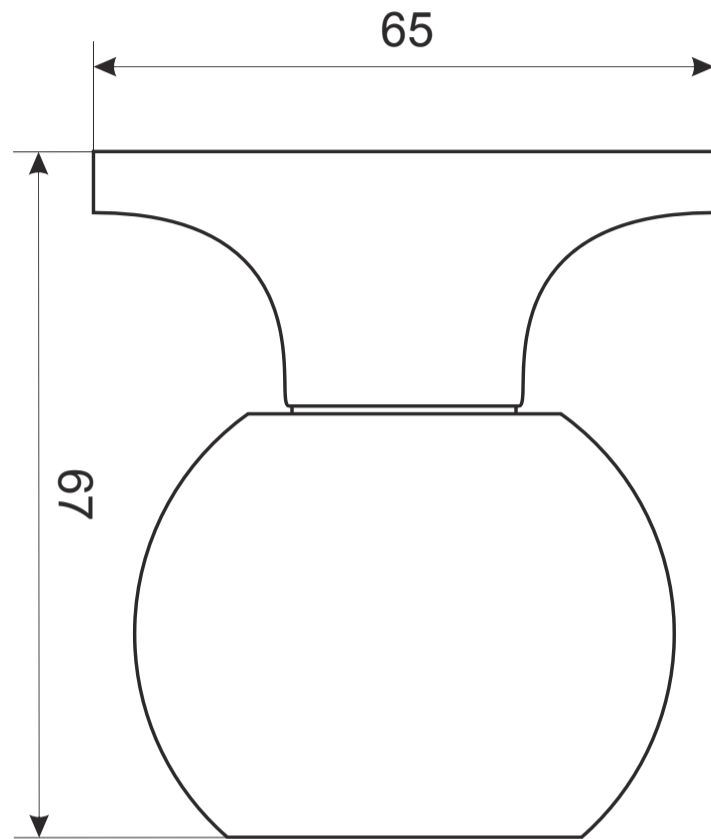

Защелка Avers XXXX-0X фалевые

Защёлка Avers 8023-0X фалевые

Ответная планка

Пластиковая вставка

саморезы 4x17

4 шт.