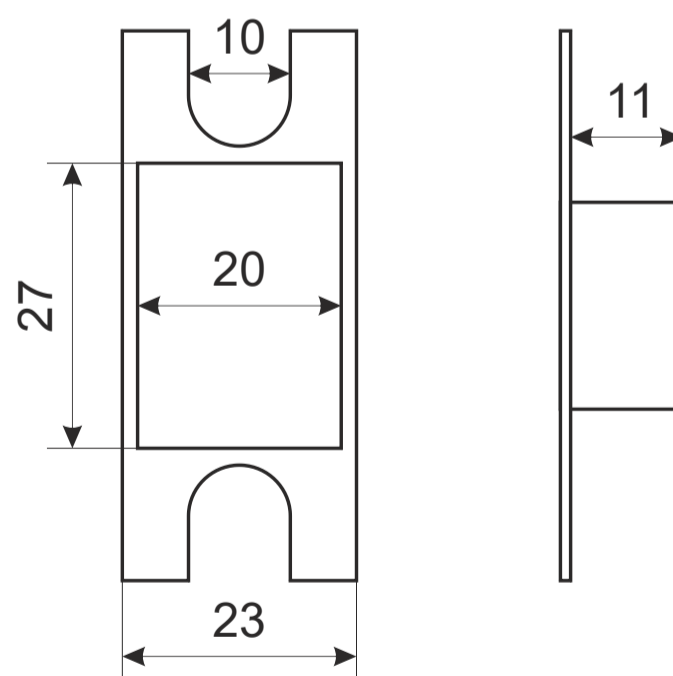

Защелка Avers XXXX-0X фалевые

Защёлка Avers 8023-0X фалевые

Ответная планка

Пластиковая вставка

саморезы 4x17

4 шт.