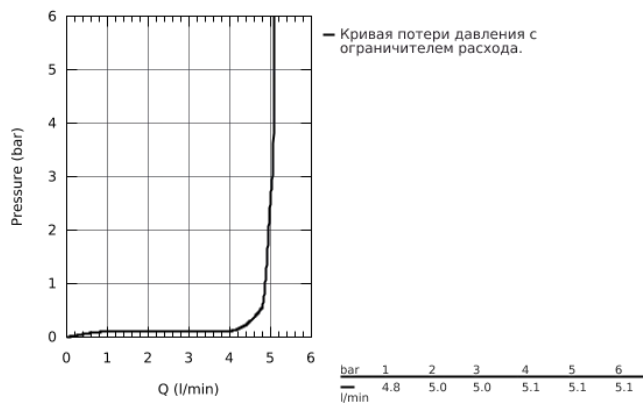

19 408 001 ESSENCE NEW СМЕСИТЕЛЬ ДЛЯ РАКОВИНЫ НА ДВА ОТВЕРСТИЯ M-SIZE

ОПИСАНИЕ ПРОДУКТА

- настенный монтаж
- комплект верхней монтажной части для
- 23 571 000
- без встраиваемого механизма
- металлическая розетка
- металлический рычаг
- **GROHE StarLight** хромированное покрытие поверхности
- **GROHE EcoJoy** - 5,7 л/мин
- GROHE AquaGuide регулируемый аэратор
- размер по осям 110 мм
- Вынос 183 мм
- минимальное давление 1,0 бар

19 408 001 ESSENCE NEW СМЕСИТЕЛЬ ДЛЯ РАКОВИНЫ НА ДВА ОТВЕРСТИЯ M-SIZE

19 408 001 **ESSENCE NEW СМЕСИТЕЛЬ ДЛЯ РАКОВИНЫ НА ДВА ОТВЕРСТИЯ**
M-SIZE

ЗАПАСНЫЕ ЧАСТИ

- 1: Рычаг (Order-nr. 46916000)
 - 2: Аэрактор (Order-nr. 48270000)
 - 3: Винт (Order-nr. 43094000)
 - 4: Extension (Order-nr. 46943000)*
- * Optional accessories