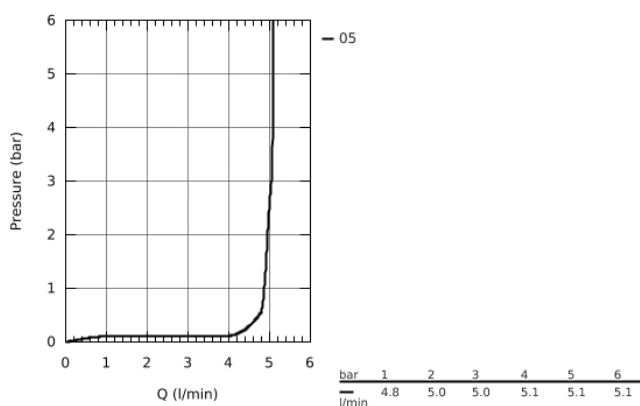

19 408 001 ESSENCE NEW СМЕСИТЕЛЬ ДЛЯ РАКОВИНЫ НА ДВА ОТВЕРСТИЯ M-SIZE

ОПИСАНИЕ ПРОДУКТА

- настенный монтаж
- комплект верхней монтажной части для
- 23 571 000
- без встраиваемого механизма
- металлическая розетка
- металлический рычаг
- **GROHE StarLight** хромированное покрытие поверхности
- **GROHE EcoJoy** - 5,7 л/мин
- GROHE AquaGuide регулируемый аэратор
- размер по осям 110 мм
- Вынос 183 мм
- минимальное давление 1,0 бар

19 408 001 ESSENCE NEW СМЕСИТЕЛЬ ДЛЯ РАКОВИНЫ НА ДВА ОТВЕРСТИЯ M-SIZE

19 408 001 **ESSENCE NEW СМЕСИТЕЛЬ ДЛЯ РАКОВИНЫ НА ДВА ОТВЕРСТИЯ**
M-SIZE

ЗАПАСНЫЕ ЧАСТИ

- 1: Рычаг (Order-nr. 46916000)
 - 2: Аэрактор (Order-nr. 48270000)
 - 3: Винт (Order-nr. 43094000)
 - 4: Extension (Order-nr. 46943000)*
- * Optional accessories