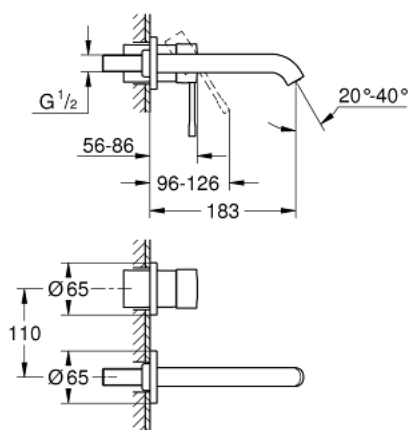

19 408 001 ESSENCE NEW СМЕСИТЕЛЬ ДЛЯ РАКОВИНЫ НА ДВА ОТВЕРСТИЯ M-SIZE

ОПИСАНИЕ ПРОДУКТА

- настенный монтаж
- комплект верхней монтажной части для
- 23 571 000
- без встраиваемого механизма
- металлическая розетка
- металлический рычаг
- **GROHE StarLight** хромированное покрытие поверхности
- **GROHE EcoJoy** - 5,7 л/мин
- GROHE AquaGuide регулируемый аэратор
- размер по осям 110 мм
- Вынос 183 мм
- минимальное давление 1,0 бар

19 408 001 ESSENCE NEW СМЕСИТЕЛЬ ДЛЯ РАКОВИНЫ НА ДВА ОТВЕРСТИЯ M-SIZE

19 408 001 **ESSENCE NEW СМЕСИТЕЛЬ ДЛЯ РАКОВИНЫ НА ДВА ОТВЕРСТИЯ**
M-SIZE

ЗАПАСНЫЕ ЧАСТИ

- 1: Рычаг (Order-nr. 46916000)
 - 2: Аэрактор (Order-nr. 48270000)
 - 3: Винт (Order-nr. 43094000)
 - 4: Extension (Order-nr. 46943000)*
- * Optional accessories