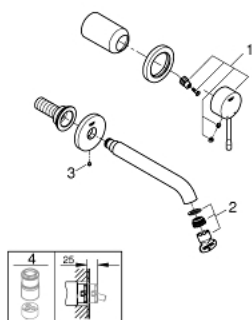

19 408 001 ESSENCE NEW СМЕСИТЕЛЬ ДЛЯ РАКОВИНЫ НА ДВА ОТВЕРСТИЯ M-SIZE

ОПИСАНИЕ ПРОДУКТА

- настенный монтаж
- комплект верхней монтажной части для
- 23 571 000
- без встраиваемого механизма
- металлическая розетка
- металлический рычаг
- **GROHE StarLight** хромированное покрытие поверхности
- **GROHE EcoJoy** - 5,7 л/мин
- GROHE AquaGuide регулируемый аэратор
- размер по осям 110 мм
- Вынос 183 мм
- минимальное давление 1,0 бар

19 408 001 ESSENCE NEW СМЕСИТЕЛЬ ДЛЯ РАКОВИНЫ НА ДВА ОТВЕРСТИЯ M-SIZE

19 408 001 **ESSENCE NEW СМЕСИТЕЛЬ ДЛЯ РАКОВИНЫ НА ДВА ОТВЕРСТИЯ**
M-SIZE

ЗАПАСНЫЕ ЧАСТИ

- 1: Рычаг (Order-nr. 46916000)
 - 2: Аэрактор (Order-nr. 48270000)
 - 3: Винт (Order-nr. 43094000)
 - 4: Extension (Order-nr. 46943000)*
- * Optional accessories