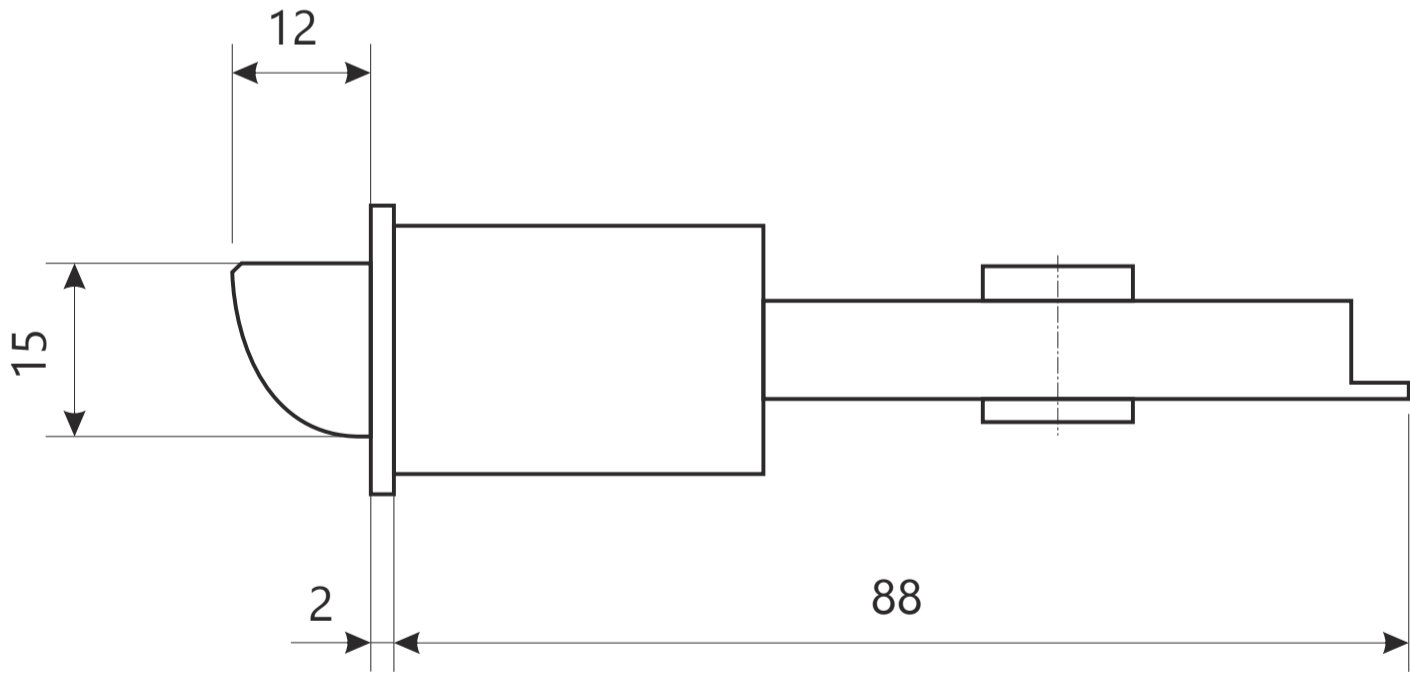

Защелка Арекс ХХХХ-0Х фалевые

Защелка Арес ХХХХ-0Х фалевые

ВИНТ М4 х 35

2 шт.

шуруп М4 х 25

4 шт.