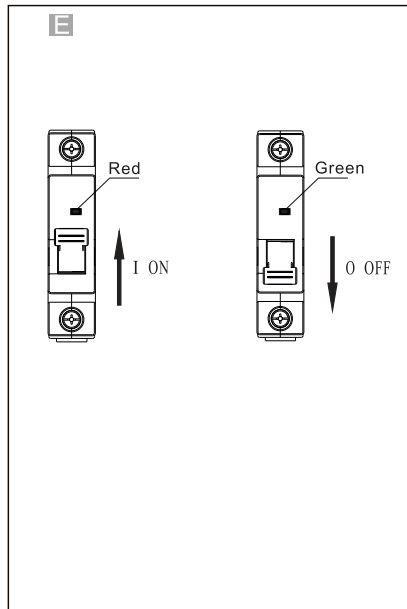

Caution : Installation by electricians only
Ettevaatus: paigaldus elektrikud ainult
Внимание: инсталиране от електротехници само
Uwaga: Instalacja tylko przez wykwalifikowany personel
Vorsicht: Installation nur durch den Elektriker
Προειδοποίηση: ο монтаж должен выполняться только квалифицированным электротехническим персоналом
ATTENTION : l'Installation par du personnel qualifié seulement
Varoitus: asennus sallittu vain sähköalan ammattilaiselle
Atenção: instalação pelos electricistas somente
Advarsel: monteres kun av elektrikere
Varování: Montáž pouze osobou s elektrotech. kvalifikací
Attenzione: installazione solo da parte di personale addestrato
PRECAUCIÓN: instalación por electricistas sólo
Увага: монтаж електрики тільки
Dikkat : Kurulum sadece elektrikçiler tarafınca yapılmalıdır
Προσοχή: εγκατάσταση να γίνεται από ηλεκτρολόγους μόνο
ATENCIÓNARE: instalarea de electricieni numai
Varning: Monteras av behörig elektriker
Let op: installatie door electriciens alleen
Advarsel: monteres kun af elektrikere
Attenzjoni: installazzjoni mill-eletricisti biss
Figyelmeztetés: a telepítés a villanyszerelő csak
Piesardzigi: iekārtas, elektrīkiem, tikai
Išpėjimas: montavimą privalo atlikti elektrikai

CHINT
CHINT ELECTRIC

Mounting Instructions
Paigaldusjuhised
инструкции за монтаж
Instrukcja montażu
Montageanleitung
Инструкция по монтажу
instructions de montage
asennus- ja käyttöohjeet
instruções de montagem
Monteringsveiledning
Montážní návod
Istruzioni di montaggio

instrucciones de montaje
Щодо монтування
Montaj Talimatları
Οδηγίες Εγκατάστασης
Instrucțiunile de montare
Monteringsanvisning
Montage instructies
Monteringsvejledning
Istruzioni per il montaggio
Szerelési utasítás
Montázs instrukcijas
Montavimo instrukcijos