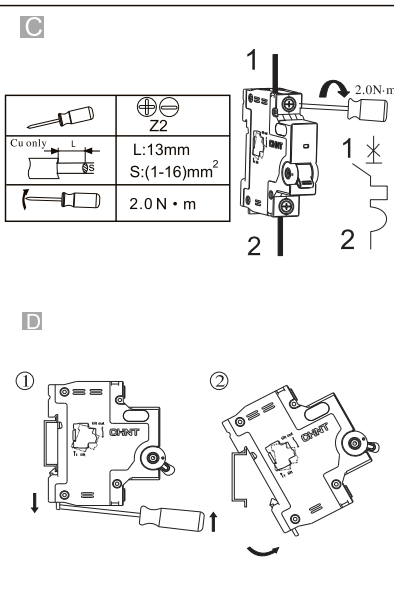

Caution : Installation by electricians only
Ettevaatus: paigaldus elektrikud ainult
Внимание: инсталиране от електротехници само
Uwaga: Instalacja tylko przez wykwalifikowany personel
Vorsicht: Installation nur durch den Elektriker
Προειδοποίηση: ο монтаж должен выполняться только квалифицированным электротехническим персоналом
ATTENTION : l'Installation par du personnel qualifié seulement
Varoitus: asennus sallittu vain sähköalan ammattilaiselle
Atenção: instalação pelos electricistas somente
Advarsel: monteres kun av elektrikere
Varování: Montáž pouze osobou s elektrotech. kvalifikací
Attenzione: installazione solo da parte di personale addestrato
PRECAUCIÓN: instalación por electricistas sólo
Увага: монтаж електрики тільки
Dikkat : Kurulum sadece elektrikçiler tarafınca yapılmalıdır
Προσοχή: εγκατάσταση να γίνεται από ηλεκτρολόγους μόνο
ATENCIÓNARE: instalarea de electricieni numai
Varning: Monteras av behörig elektriker
Let op: installatie door electriciens alleen
Advarsel: monteres kun af elektrikere
Attenzjoni: installazzjoni mill-eletricisti biss
Figyelmeztetés: a telepítés a villanyszerelő csak
Piesardzigi: iekārtas, elektrīkiem, tikai
Išpėjimas: montavimą privalo atlikti elektrikai

CHINT
CHINT ELECTRIC

Mounting Instructions
Paigaldusjuhised
инструкции за монтаж
Instrukcja montażu
Montageanleitung
Инструкция по монтажу
instructions de montage
asennus- ja käyttöohjeet
instruções de montagem
Monteringsveiledning
Montážní návod
Istruzioni di montaggio

instrucciones de montaje
Щодо монтування
Montaj Talimatları
Οδηγίες Εγκατάστασης
Instrucțiunile de montare
Monteringsanvisning
Montage instructies
Monteringsvejledning
Istruzioni per il montaggio
Szerelési utasítás
Montázs instrukcijas
Montavimo instrukcijos