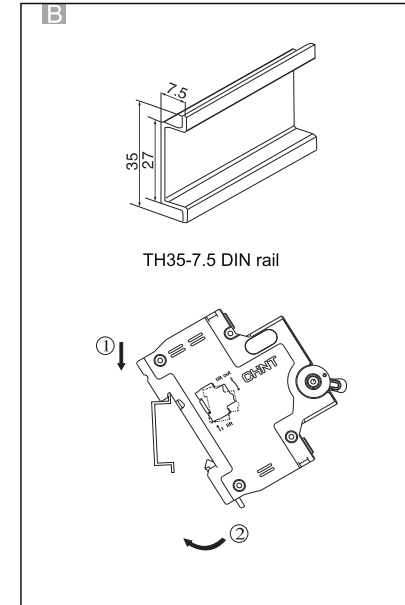

Caution : Installation by electricians only
Ettevaatus: paigaldus elektrikud ainult
Внимание: инсталиране от електротехници само
Uwaga: Instalacja tylko przez wykwalifikowany personel
Vorsicht: Installation nur durch den Elektriker
Προειδοποίηση: ο монтаж должен выполняться только квалифицированным электротехническим персоналом
ATTENTION : l'Installation par du personnel qualifié seulement
Varoitus: asennus sallittu vain sähköalan ammattilaiselle
Atenção: instalação pelos electricistas somente
Advarsel: monteres kun av elektrikere
Varování: Montáž pouze osobou s elektrotech. kvalifikací
Attenzione: installazione solo da parte di personale addestrato
PRECAUCIÓN: instalación por electricistas sólo
Увага: монтаж електрики тільки
Dikkat : Kurulum sadece elektrikçiler tarafınca yapılmalıdır
Προσοχή: εγκατάσταση να γίνεται από ηλεκτρολόγους μόνο
ATENCIÓNARE: instalarea de electricieni numai
Varning: Monteras av behörig elektriker
Let op: installatie door electriciens alleen
Advarsel: monteres kun af elektrikere
Attenzjoni: installazzjoni mill-eletricisti biss
Figyelmeztetés: a telepítés a villanyszerelő csak
Piesardzigi: iekārtas, elektrīkiem, tikai
Išpėjimas: montavimą privalo atlikti elektrikai

CHINT
CHINT ELECTRIC

Mounting Instructions
Paigaldusjuhised
инструкции за монтаж
Instrukcja montażu
Montageanleitung
Инструкция по монтажу
instructions de montage
asennus- ja käyttöohjeet
instruções de montagem
Monteringsveiledning
Montážní návod
Istruzioni di montaggio

instrucciones de montaje
Щодо монтування
Montaj Talimatları
Οδηγίες Εγκατάστασης
Instrucțiunile de montare
Monteringsanvisning
Montage instructies
Monteringsvejledning
Istruzioni per il montaggio
Szerelési utasítás
Montázs instrukcijas
Montavimo instrukcijos