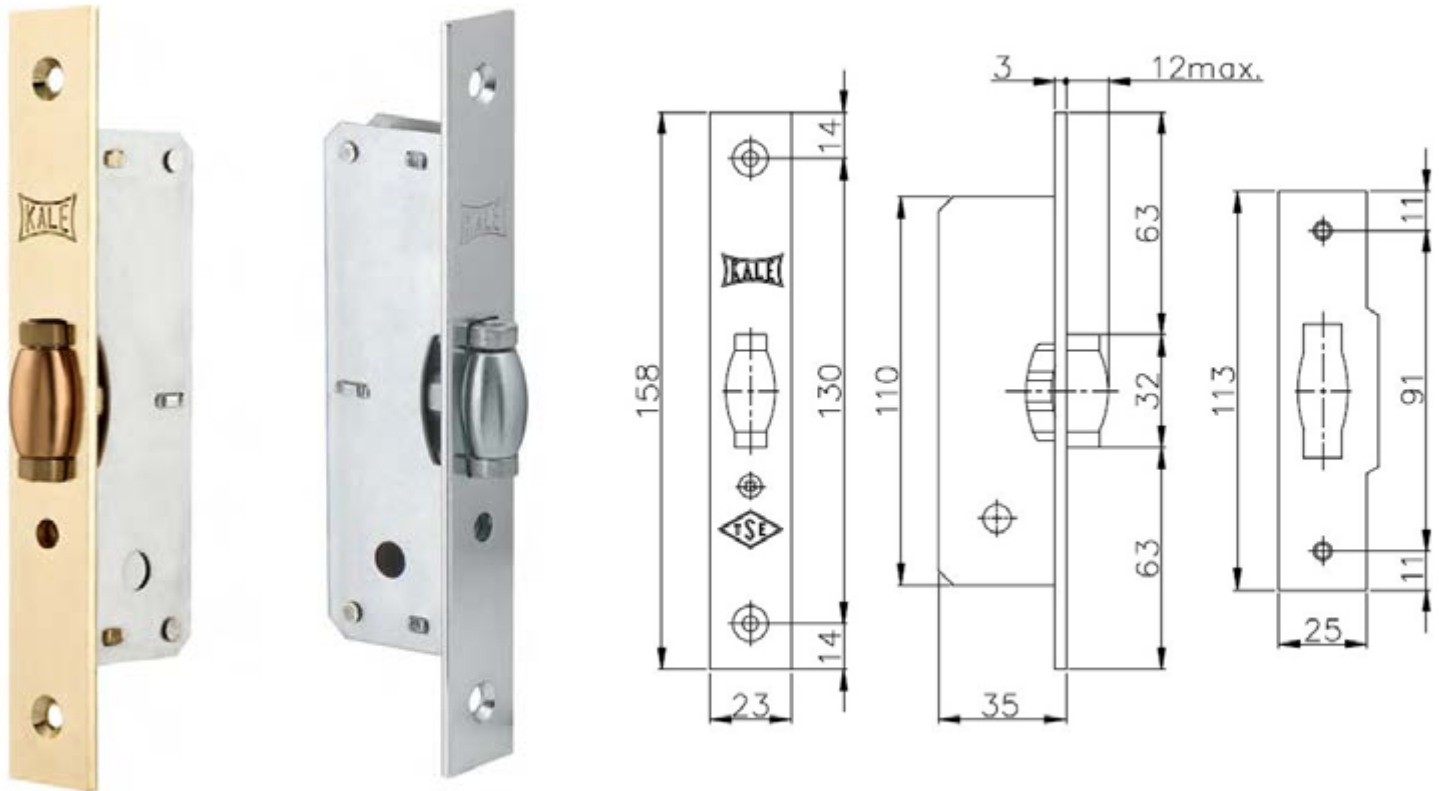

Kale 155 B

Дверная врезная защелка Kale 155 B изготовлена из высокопрочной стали, выпускается в двух цветах: латунь и никель, имеет один ролик - выдвигается на 35 мм, выдвижение ролика регулируется специальным винтом на планке защелки.

Характеристики

Производитель Kale Kilit
Межосевое расстояние А, мм. роликовая защелка
Ширина лицевой планки, мм. 23
Тип защелки роликовая