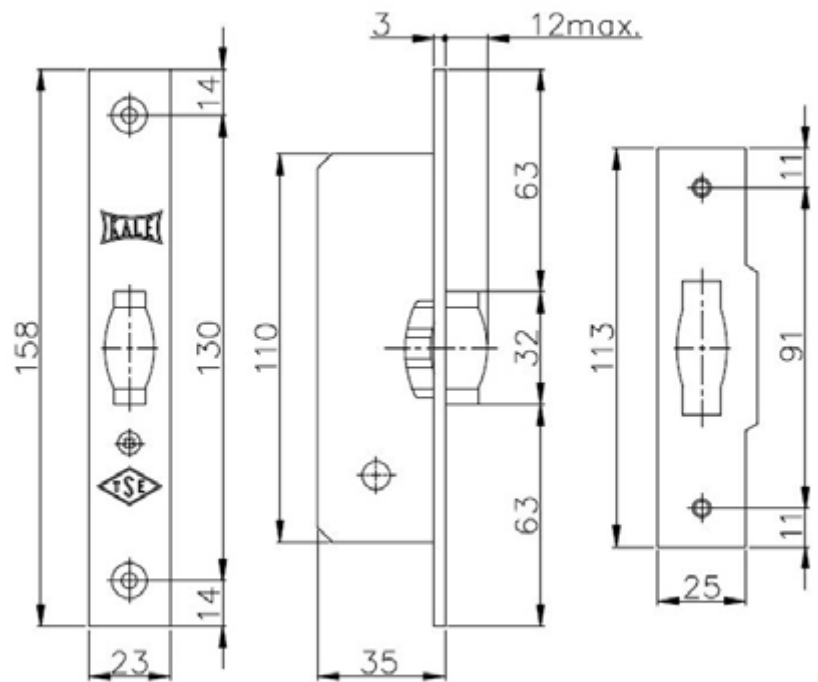

# Kale 155 B

Дверная врезная защелка Kale 155 B изготовлена из высокопрочной стали, выпускается в двух цветах: латунь и никель, имеет один ролик - выдвигается на 35 мм, выдвижение ролика регулируется специальным винтом на планке защелки.

## Характеристики

Производитель Kale Kilit  
Межосевое расстояние А, мм. роликовая защелка  
Ширина лицевой планки, мм. 23  
Тип защелки роликовая