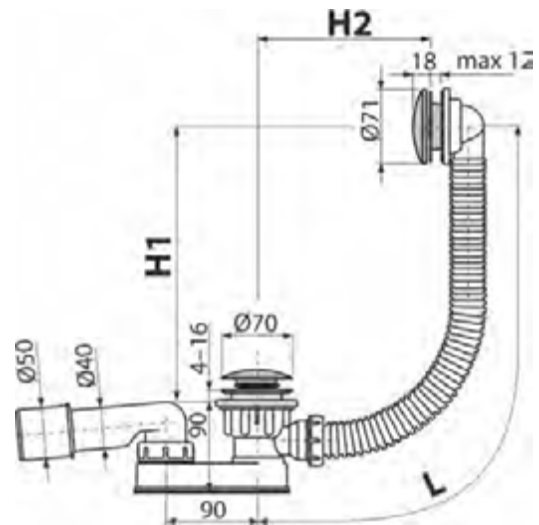

A507KM

Сифон для ванны CLICK/CLACK, металл

Область применения

Для слива воды из ванны в канализационный сток
 Для ванн со стоковым отверстием Ø52 мм
 Для ванн стандартных размеров

Свойства

- Гибкий шланг системы перелива
- Сниженная высота монтажа
- Закрытие сливного клапана системой CLICK/CLACK
- Слив-перелив система для ванны
- Мокрый гидрозатвор с вращающимся коленом

Содержание комплекта

- Монтажный набор
- Хромированная металлическая решетка слива и накладка перелива
- Хромированная стальная пробка
- Хромированный латунный донный клапан
- Корпус сифона с системой перелива
- Профильное уплотнение
- Гидрозатвор сифона из полипропилена, устойчив к термическим и химическим воздействиям

Код заказа, Логистическая информация

Код	EAN	Вес (шт упаковка паллета)	Размеры (шт упаковка)	Количество (упаковка паллета)
A507KM	8595580503680	0,6725 13,4360 234,9760 кг	370×200×100 590×430×390 мм	20 320 шт

Гарантии 2/3 лет
Таможенный код 39229000
Свойства EN 274

Технические параметры

- Сопротивление гидрозатвора против давления 588 Па
- Сток воды 48,6 l/min
- Скорость перелива 42 l/min
- Термическая устойчивость 95 °C
- Гидрозатвор 43 mm