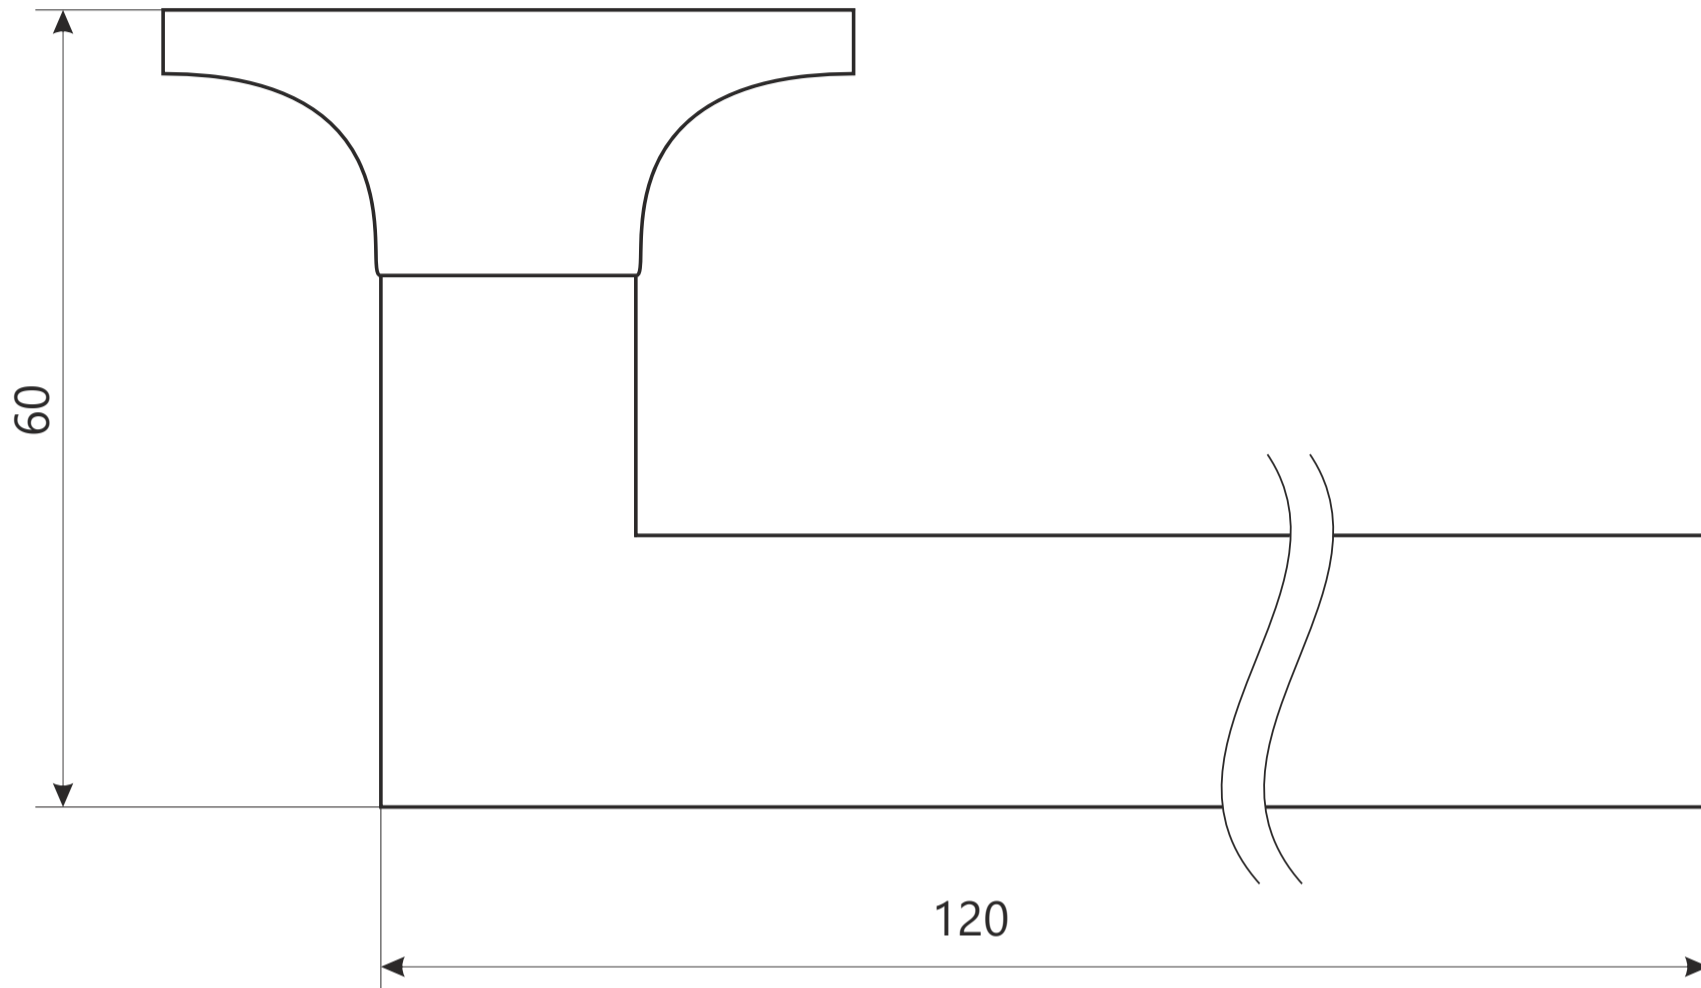

## Защёлка Avers 8023-0X фалевые

## Защёлка Avers 8023-0X фалевые

Ответная планка

винт М4 х 35

2 шт.

шуруп М4 х 18

4 шт.