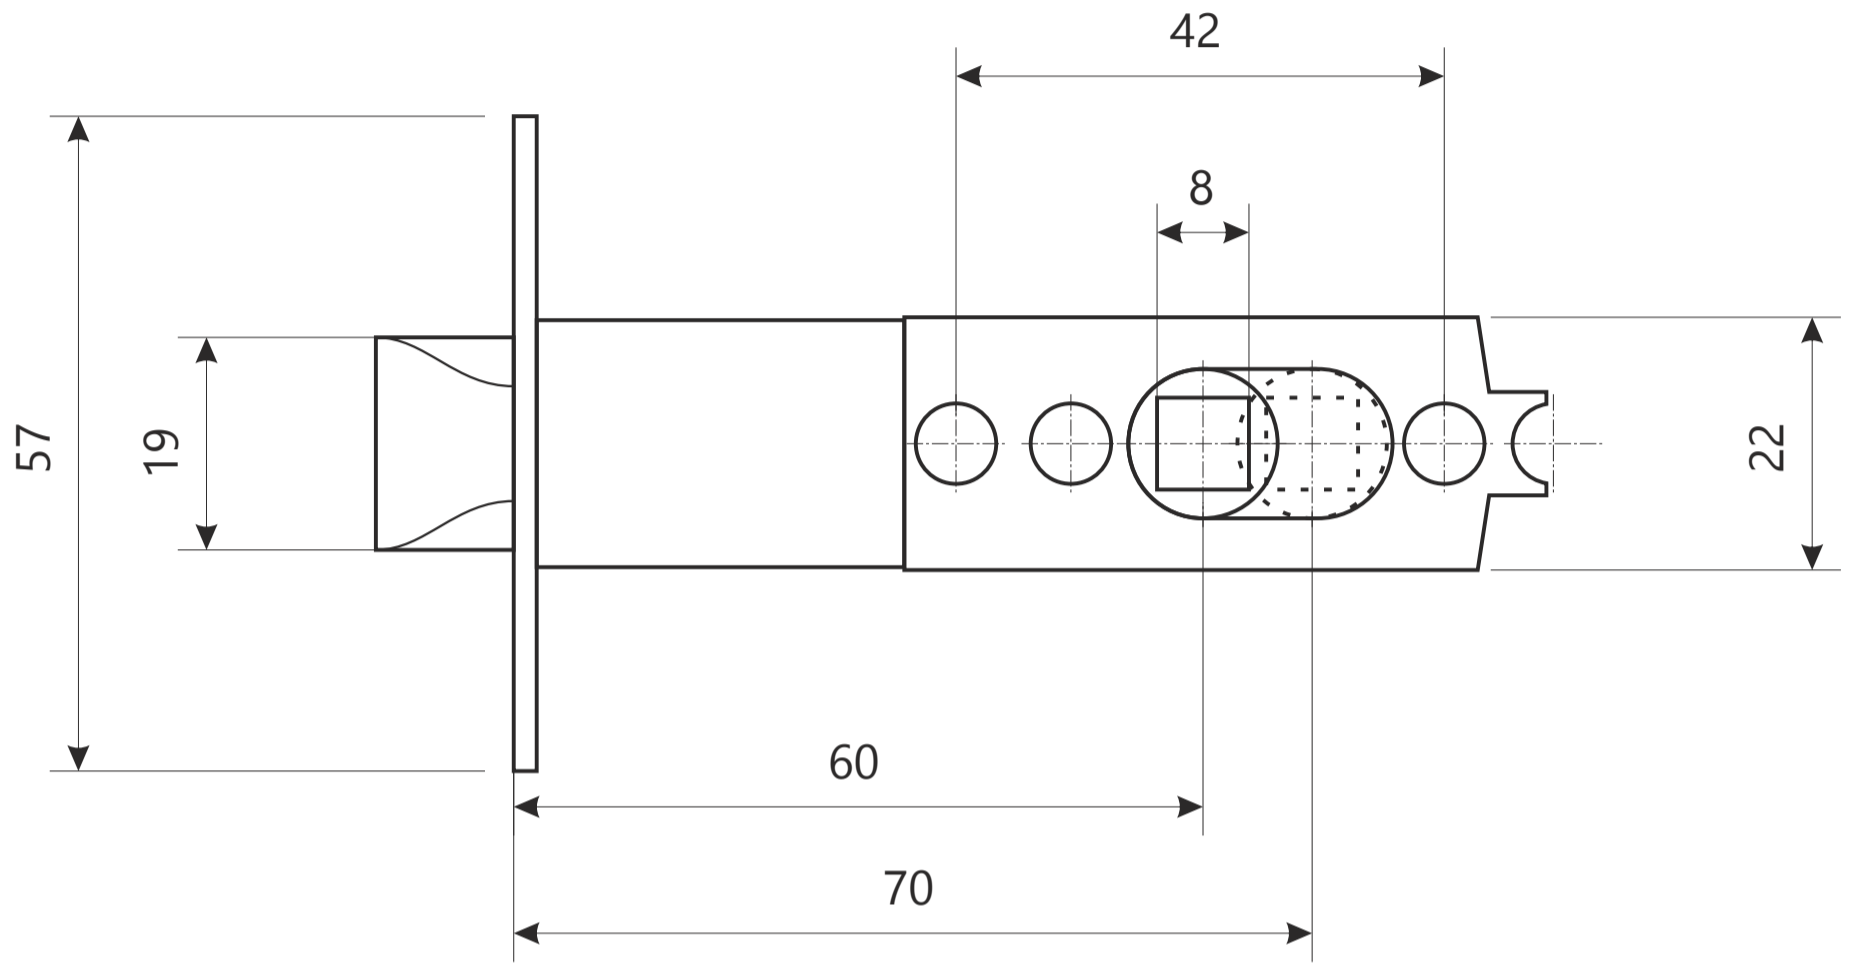

Защёлка Avers 8023-0X фалевые