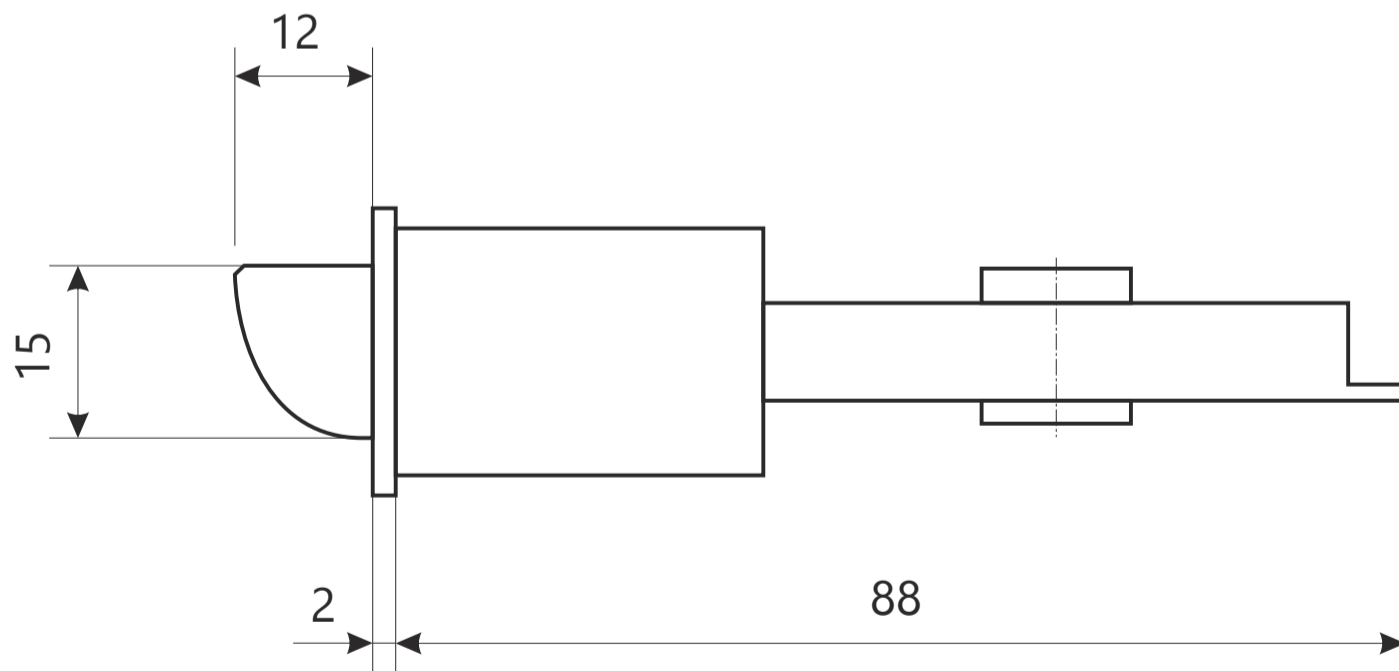

## Защёлка Avers 8023-0X фалевые

## Защёлка Avers 8023-0X фалевые

Ответная планка

винт М4 х 35

2 шт.

шуруп М4 х 18

4 шт.