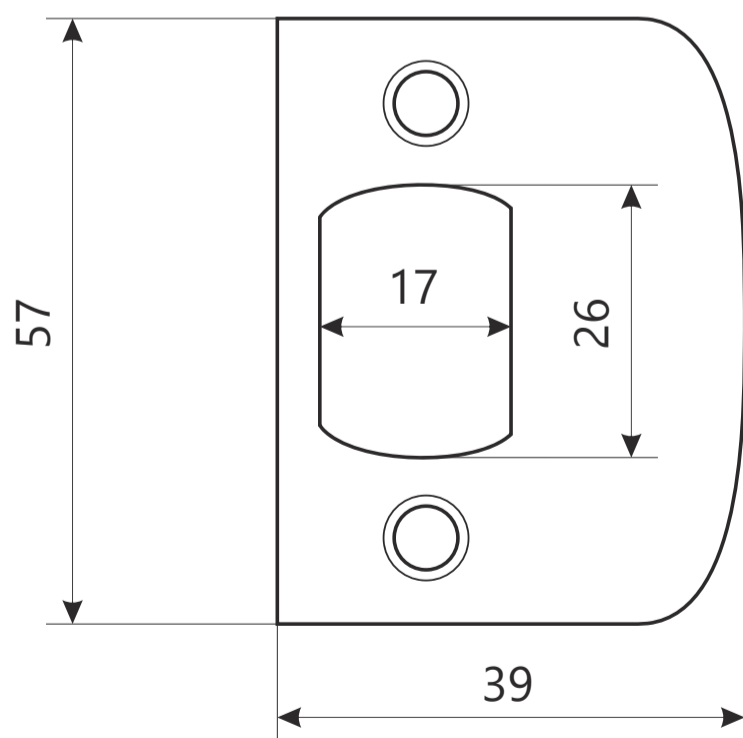

## Защёлка Avers 8023-0X фалевые

Ответная планка

винт М4 х 35

2 шт.

шуруп М4 х 18

4 шт.