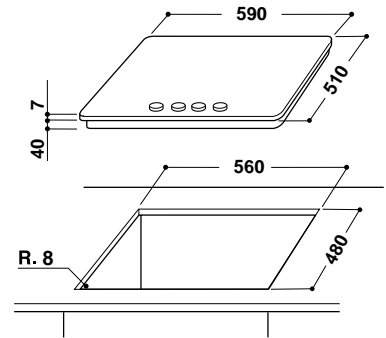

СДЕЛАНО
В ИТАЛИИ

4 ГАЗОВЫЕ
КОНФОРКИ

СУПЕРБЫСТРЫЙ
НАГРЕВ

ФУНКЦИЯ
ГАЗ-КОНТРОЛЬ

АВТОПОДЖИГ

РЕШЕТКИ
IRONTECH