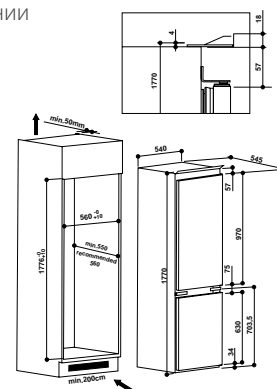

Размеры ниши для встраивания (ВxШxГ):  
1776x560x555 мм

СДЕЛАНО  
В ИТАЛИИ

ЭНЕРГО-  
ПОТРЕБЛЕНИЕ

СЕНСОРНЫЙ  
ДИСПЛЕЙ

НУЛЕВАЯ ЗОНА  
СВЕЖЕСТИ

ТЕХНОЛОГИЯ  
STOP FROST

ТЕХНОЛОГИЯ  
LESS FROST

БЫСТРАЯ  
ЗАМОРОЗКА