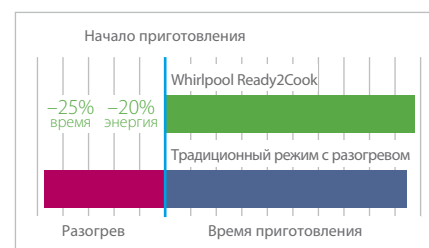

Всегда абсолютный результат без компромиссов

Выбирай и готовь

Вы наверняка неоднократно замечали, что, готовя любимое блюдо одним и тем же способом и используя одни и те же ингредиенты, Вы не всегда остаетесь одинаково довольны результатом. Интеллектуальная технология 6th Sense полностью изменит Ваше представление о процессе приготовления, и Ваши разочарования останутся в прошлом раз и навсегда. Просто выберите нужный режим и наслаждайтесь великолепным вкусом блюд, приготовленных без особых усилий.

Больше пространства – больше творчества

Благодаря системе распределения воздуха Cook3 и конструкции воздуховода, Вы можете готовить на трех уровнях одновременно, будучи уверенными в том, что запахи и вкусы Ваших любимых блюд больше никогда не смешаются (например, рыба, мясо, овощи или выпечка). Вы станете баловать себя и своих близких разнообразными здоровыми блюдами еще чаще!

Разумная экономия каждый день

Теперь больше нет необходимости предварительно разогревать духовой шкаф до рабочей температуры: с первых же минут мощный нагревательный элемент в форме бабочки (2,5 кВт) обеспечит равномерное распределение тепла в каждой точке внутреннего пространства, экономя до 25% Вашего времени и до 20% электроэнергии. А это несомненная польза для Вашего семейного бюджета.

Многоуровневое приготовление Cook3

XXL-объем