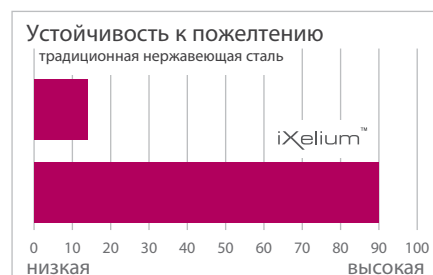

Традиционные варочные поверхности из нержавеющей стали со временем могут потускнеть, пожелтеть и покрыться царапинами.