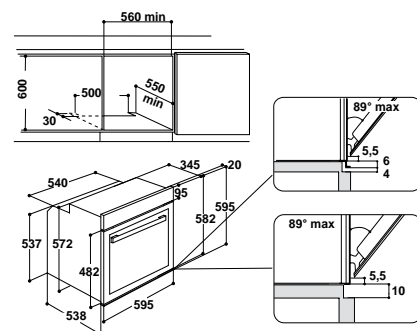

### Аксессуары

- глубокий противень (45 мм)
- универсальная решетка (x2)

XXL-объем духового шкафа 73 л

Цвет: черный бархат

Размеры ниши для встраивания (ВxШxГ):

600x560x554 мм