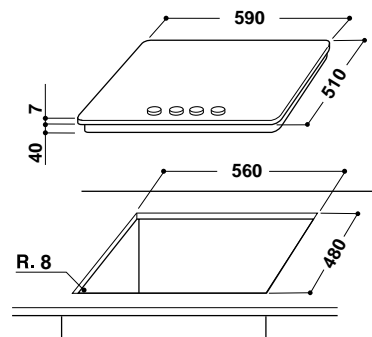

СДЕЛАНО
В ИТАЛИИ

4 ГАЗОВЫЕ
КОНФОРКИ

КОНФОРКА
ПОВЫШЕННОЙ
МОЩНОСТИ

ФУНКЦИЯ
ГАЗ-КОНТРОЛЬ

АВТОПОДЖИГ