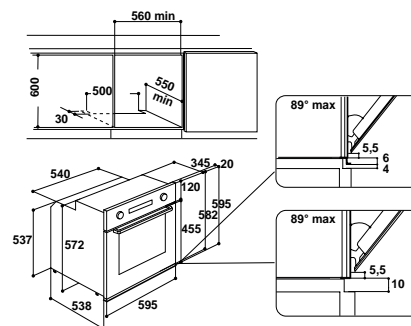

### Аксессуары

- противень для запекания
- глубокий противень (45 мм)
- универсальная решетка

XL-объем духового шкафа 65 л

Цвет: нержавеющая сталь

Размеры ниши для встраивания (ВхШхГ):  
600x560x550 мм

СДЕЛАНО  
В ПОЛЬШЕ