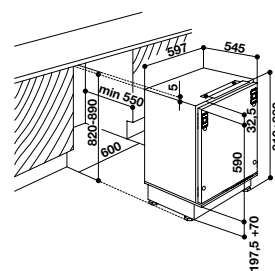

СДЕЛАНО
В ИТАЛИИ

ЭНЕРГО-
ПОТРЕБЛЕНИЕ

ПЕРЕНАВЕШИВА-
ЕМАЯ ДВЕРЬ