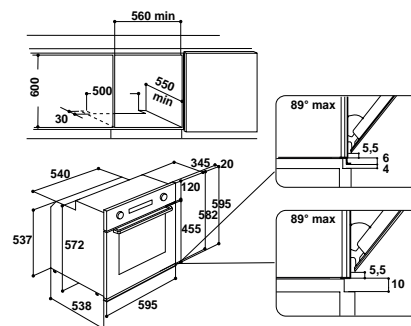

### Аксессуары

- противень для запекания
- глубокий противень (45 мм)
- универсальная решетка

Духовка объемом 60 л

Цвет: антрацит

Размеры ниши для встраивания (ВхШхГ):

600x560x550 мм

СДЕЛАНО  
В ПОЛЬШЕ

ЭНЕРГО-  
ПОТРЕБЛЕНИЕ