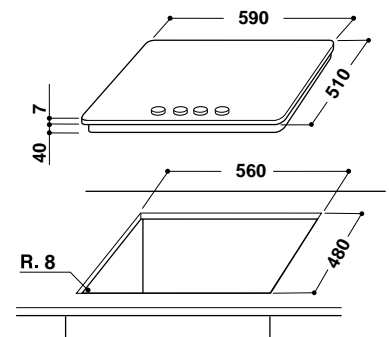

Основы поверхности из закаленного стекла  
Цвет: белый лед

Размеры ниши для встраивания (ВхШхГ):  
38x560x480 мм

**NEW!**

СДЕЛАНО  
В ИТАЛИИ

4 ГАЗОВЫЕ  
КОНФОРКИ

СУПЕРБЫСТРЫЙ  
НАГРЕВ

ФУНКЦИЯ  
ГАЗ-КОНТРОЛЬ