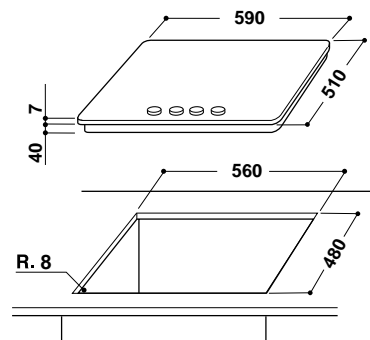

Основа поверхности из закаленного стекла

Цвет: черный глянец

Размеры ниши для встраивания (ВхШхГ):

38x560x480 мм

СДЕЛАНО  
В ИТАЛИИ

4 ГАЗОВЫЕ  
КОНФОРКИ

КОНФОРКА  
ПОВЫШЕННОЙ  
МОЩНОСТИ

ФУНКЦИЯ  
ГАЗ-КОНТРОЛЬ