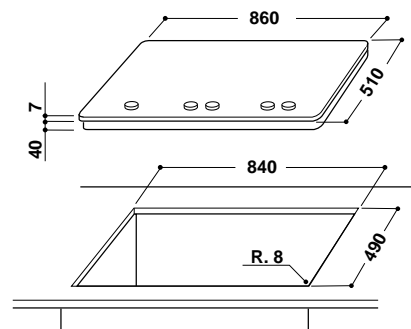

СДЕЛАНО
В ИТАЛИИ

5 ГАЗОВЫХ
КОНФОРОК

СУПЕРБЫСТРЫЙ
НАГРЕВ

КОНФОРКА
ПОВЫШЕННОЙ
МОЩНОСТИ

ФУНКЦИЯ
ГАЗ-КОНТРОЛЬ

АВТОПОДЖИГ

ЧУГУННЫЕ
РЕШЕТКИ