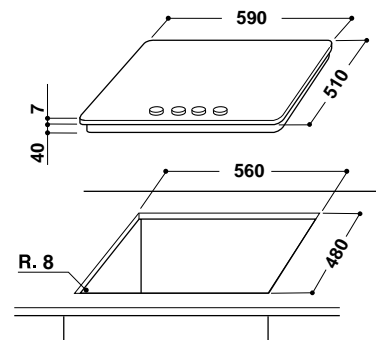

СДЕЛАНО
В ИТАЛИИ

4 ГАЗОВЫЕ
КОНФОРКИ

СУПЕРБЫСТРЫЙ
НАГРЕВ

ФУНКЦИЯ
ГАЗ-КОНТРОЛЬ

АВТОПОДЖИГ

ЧУГУННЫЕ
РЕШЕТКИ