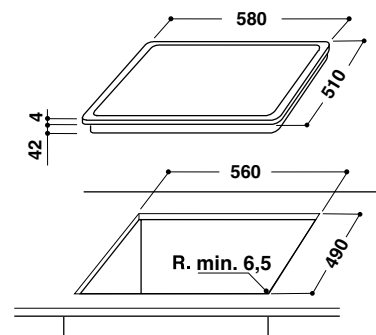

АКТ 8700/IX

Hi-Light поверхность

Характеристики

- 4 зоны быстрого нагрева Hi-light
- Combi Cook: система расширения для двух конфорок
- Конфорка с двойной зоной расширения
- Сенсорное управление Touch Control
- 9-ступенчатая регулировка мощности
- Индикация остаточного тепла / выбранной мощности
- Программируемый таймер для всех конфорок (от 1 до 99 мин)
- Защитное отключение без посуды
- Блокировка от детей

Рамка из нержавеющей стали по периметру

Цвет: черный

Размеры ниши для встраивания (ВхШхГ):

46x560x490 мм

АКТ 8600/BA

Hi-Light поверхность

Характеристики

- 4 зоны быстрого нагрева Hi-light
- Конфорка с двойной зоной расширения
- Сенсорное управление Touch Control
- 9-ступенчатая регулировка мощности
- Индикация остаточного тепла / выбранной мощности
- Программируемый таймер для всех конфорок (от 1 до 99 мин)
- Защитное отключение без посуды
- Блокировка от детей

Скошенные края (x4)

Цвет: черный

Размеры ниши для встраивания (ВхШхГ):

42x560x490 мм