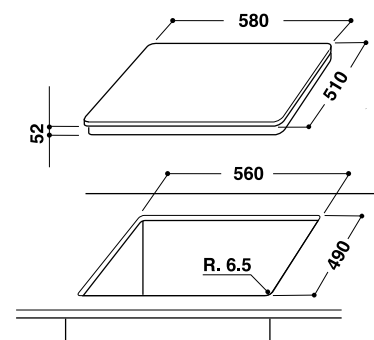

СДЕЛАНО
В ИТАЛИИ

СУПЕРБЫСТРЫЙ
НАГРЕВ

СКОШЕННЫЕ
КРАЯ

СТЕКЛОКЕРАМИКА
SCHOTT CERAN®