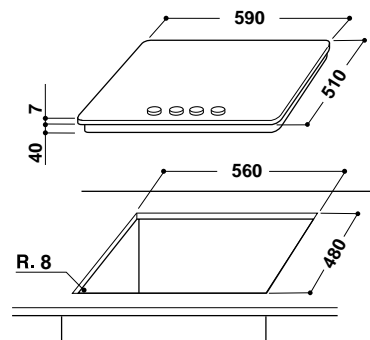

СДЕЛАНО
В ИТАЛИИ

4 ГАЗОВЫЕ
КОНФОРКИ

СУПЕРБЫСТРЫЙ
НАГРЕВ

ФУНКЦИЯ
ГАЗКОНТРОЛЬ

АВТОПОДЖИГ

ЧУГУННЫЕ
РЕШЕТКИ