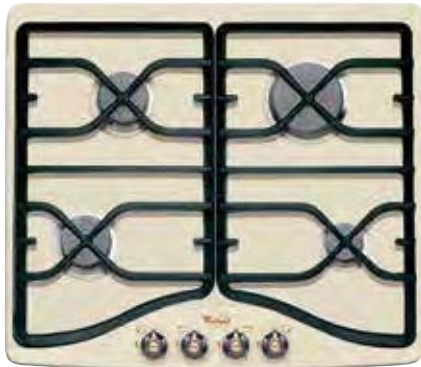

AKM 528/JA

Газовая поверхность

Характеристики

- 4 газовые конфорки:
  - конфорка повышенной мощности
  - стандартная конфорка (x2)
  - экономичная конфорка
- Автоматический электроподжиг
- Газ-контроль каждой конфорки
- Чугунные решетки для посуды
- Фронтальные регуляторы мощности

Стальная основа поверхности

Цвет: жасмин

Размеры ниши для встраивания (ВхШхГ):

20x560x480 мм