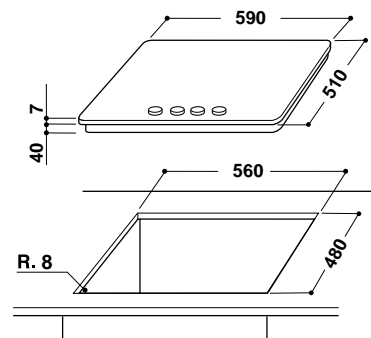

СДЕЛАНО
В ИТАЛИИ

4 ГАЗОВЫЕ
КОНФОРКИ

КОНФОРКА
ПОВЫШЕННОЙ
МОЩНОСТИ

ФУНКЦИЯ
ГАЗ-КОНТРОЛЬ

АВТОПОДЖИГ

ЧУГУННЫЕ
РЕШЕТКИ