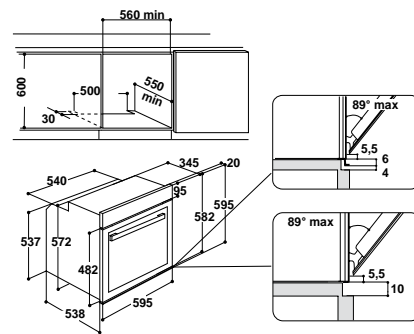

### Аксессуары

- противень для запекания
- глубокий противень (45 мм)
- универсальная решетка

XXL-объем духового шкафа 73 л

Цвет: сатиновая бронза

Размеры ниши для встраивания (ВхШхГ):

600x560x552 мм

СДЕЛАНО  
В ИТАЛИИ