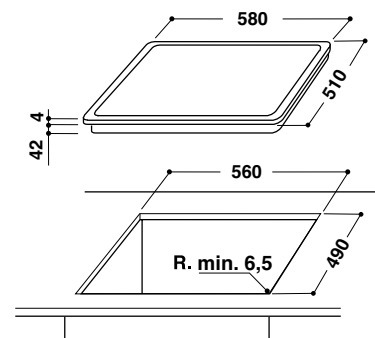

СДЕЛАНО
В ИТАЛИИ

ДВОЙНАЯ
ЗОНА

БЕЗ РАМКИ

СТЕКЛОКЕРАМИКА
SCHOTT CERAN®