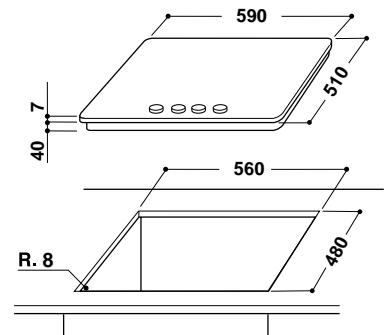

СДЕЛАНО
В ИТАЛИИ

4 ГАЗОВЫЕ
КОНФОРКИ

КОНФОРКА
ПОВЫШЕННОЙ
МОЩНОСТИ

ФУНКЦИЯ
ГАЗ-КОНТРОЛЬ

АВТОПОДЖИГ

ЧУГУННЫЕ
РЕШЕТКИ