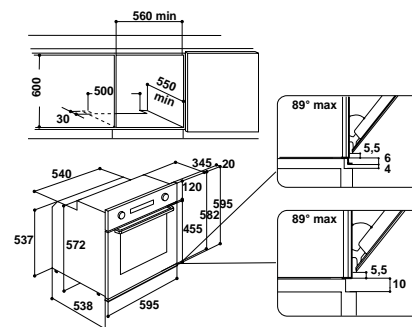

### Аксессуары

- глубокий противень (45 мм)
- универсальная решетка (x2)

Духовка объемом 60 л

Цвет: жасмин

Размеры ниши для встраивания (ВхШхГ):

600x560x550 мм