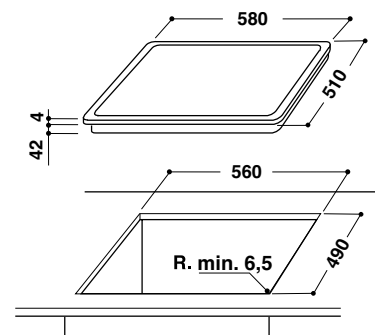

СДЕЛАНО
В ИТАЛИИ

БЕЗ РАМКИ

СТЕКЛОКЕРАМИКА
SCHOTT CERAN®