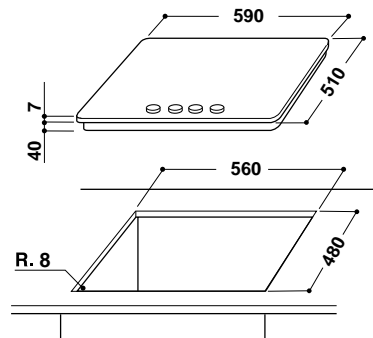

СДЕЛАНО
В ИТАЛИИ

4 ГАЗОВЫЕ
КОНФОРКИ

СУПЕРБЫСТРЫЙ
НАГРЕВ

ФУНКЦИЯ
ГАЗ-КОНТРОЛЬ

АВТОПОДЖИГ

ЧУГУННЫЕ
РЕШЕТКИ