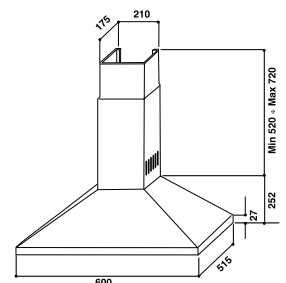

Важно!

Минимальное расстояние до электр. поверхности 500 мм
Минимальное расстояние до газовой поверхности 650 мм