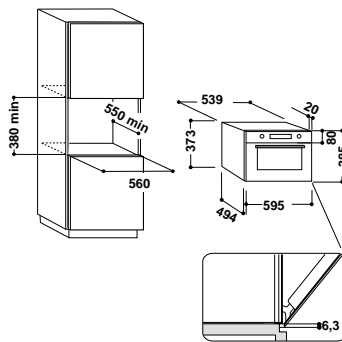

### Аксессуары

- решетка для гриля
- тарелка Crisp™ со съемной ручкой

Общий объем: 31 л

Диаметр поворотного стола: 32,5 см

Цвет: белый лед

Размеры ниши для встраивания (ВхШхГ):

380x556-568x550 мм

СДЕЛАНО  
В ИТАЛИИ