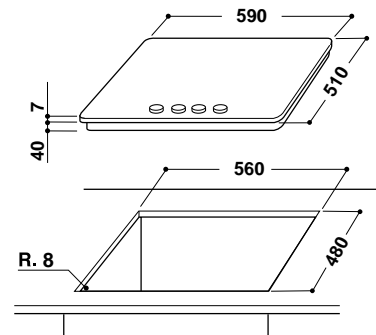

Стальная основа поверхности

Цвет: нержавеющая сталь

Размеры ниши для встраивания (ВхШхГ):

38x560x480 мм

СДЕЛАНО  
В ИТАЛИИ

4 ГАЗОВЫЕ  
КОНФОРКИ

СУПЕРБЫСТРЫЙ  
НАГРЕВ

ФУНКЦИЯ  
ГАЗ-КОНТРОЛЬ