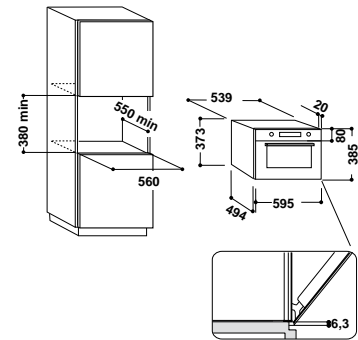

### Аксессуары

- тарелка Crisp™ со съемной ручкой

Общий объем: 31 л

Диаметр поворотного стола: 32,5 см

Цвет: белый лед

Размеры ниши для встраивания (ВхШхГ):

380x556-568x550 мм

СДЕЛАНО  
В ИТАЛИИ