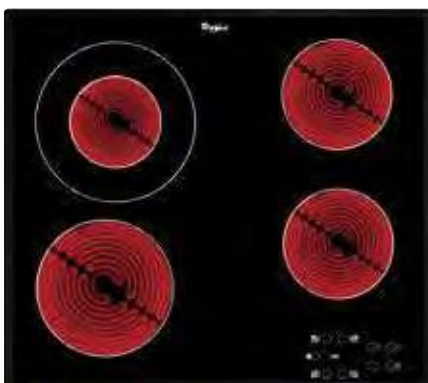

АКТ 8130/BA

Hi-Light поверхность

Характеристики

- 4 зоны быстрого нагрева Hi-light
- Конфорка с двойной зоной расширения
- Сенсорное управление Touch Control
- 9-ступенчатая регулировка мощности
- Индикация остаточного тепла / выбранной мощности
- Программируемый таймер для всех конфорок (от 1 до 99 мин)
- Защитное отключение без посуды
- Блокировка от детей

Скошенные края (x4)

Цвет: черный

Размеры ниши для встраивания (ВxШxГ):

42x560x490 мм