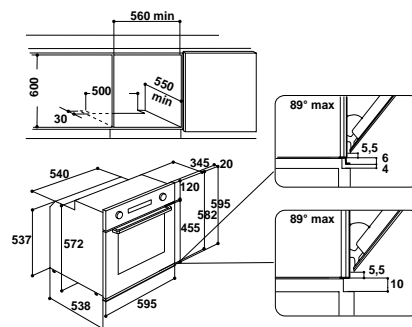

Аксессуары

- противень для сбора жира
- универсальная решетка
- электромеханический вертел
- форсунки для баллонного газа в комплекте

Духовка объемом 56 л

Цвет: нержавеющая сталь

Размеры ниши для встраивания (ВхШхГ):
600х600х550 мм