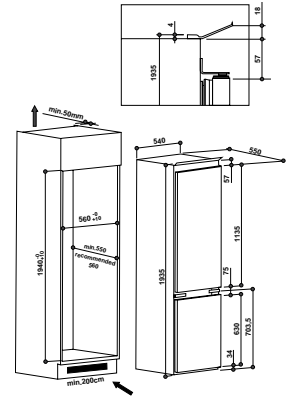

СДЕЛАНО
В ИТАЛИИ

ЭНЕРГО-
ПОТРЕБЛЕНИЕ

+10% ХОЛОДИЛЬ-
НОГО ОТДЕЛЕНИЯ

СЕНСОРНЫЙ
ДИСПЛЕЙ

ТЕХНОЛОГИЯ
STOP FROST

ТЕХНОЛОГИЯ
LESS FROST

БЫСТРОЕ
ОХЛАЖДЕНИЕ

XXL ОТСЕК
ДЛЯ ОВОЩЕЙ
И ФРУКТОВ

ДВЕРНЫЕ ПОЛКИ
ДЛЯ БУТЫЛОК

СВЕТОДИОДНАЯ
ПОДСВЕТКА

АНТИБАКТЕРИАЛЬ-
НЫЙ ФИЛЬТР

ПЕРЕНАВЕШИВА-
ЕМАЯ ДВЕРЬ