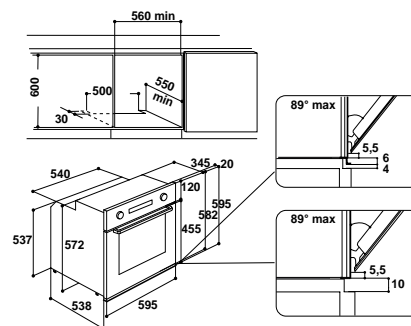

### Аксессуары

- противень для запекания
- глубокий противень (45 мм)
- универсальная решетка

XL-объем духового шкафа 65 л

Цвет: черный глянец

Размеры ниши для встраивания (ВхШхГ):

600x560x550 мм

NEW!

СДЕЛАНО В ПОЛЬШЕ