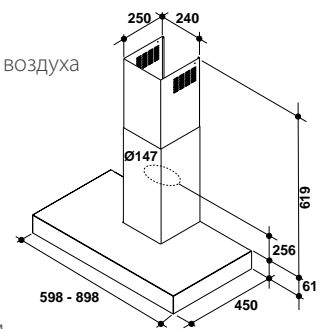

Важно!

Минимальное расстояние до электр. поверхности 500 мм
Минимальное расстояние до газовой поверхности 650 мм