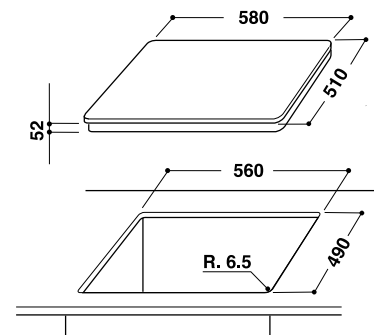

СДЕЛАНО
В ИТАЛИИ

СУПЕРБЫСТРЫЙ
НАГРЕВ

СЛАЙДЕР

СКОШЕННЫЕ
КРАЯ

СТЕКЛОКЕРАМИКА
SCHOTT CERAN®