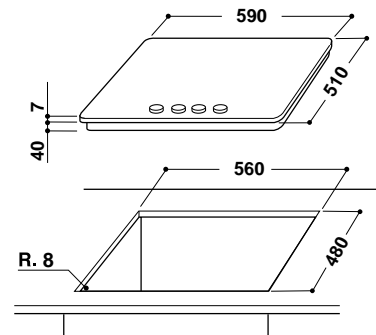

СДЕЛАНО
В ИТАЛИИ

4 ГАЗОВЫЕ
КОНФОРКИ

КОНФОРКА
ПОВЫШЕННОЙ
МОЩНОСТИ

ФУНКЦИЯ
ГАЗ-КОНТРОЛЬ

АВТОПОДЖИГ

ЧУГУННЫЕ
РЕШЕТКИ