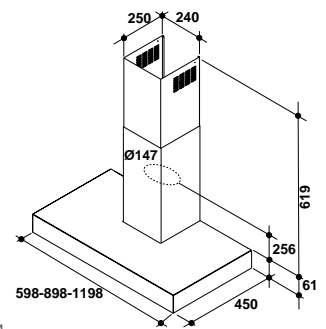

Важно!

Минимальное расстояние до электр. поверхности 500 мм
Минимальное расстояние до газовой поверхности 650 мм