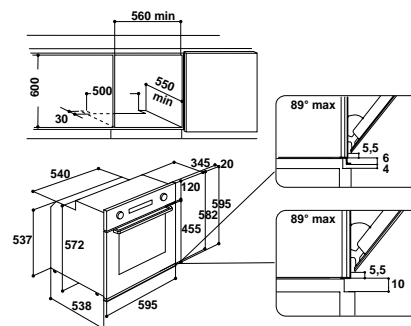

### Аксессуары

- противень для запекания
- глубокий противень (45 мм)
- универсальная решетка

XL-объем духового шкафа 65 л

Цвет: белый лед

Размеры ниши для встраивания (ВхШхГ):  
600x560x550 мм