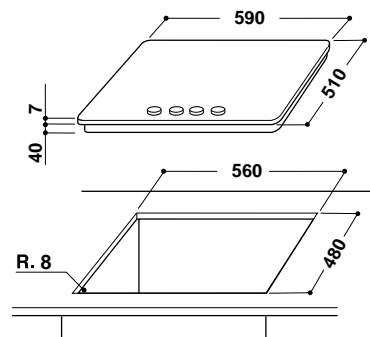

Основы поверхности из закаленного стекла  
Цвет: белый лед

Размеры ниши для встраивания (ВхШхГ):  
38x560x480 мм

СДЕЛАНО  
В ИТАЛИИ

4 ГАЗОВЫЕ  
КОНФОРКИ

СУПЕРБЫСТРЫЙ  
НАГРЕВ

ФУНКЦИЯ  
ГАЗКОНТРОЛЬ

АВТОПОДЖИГ