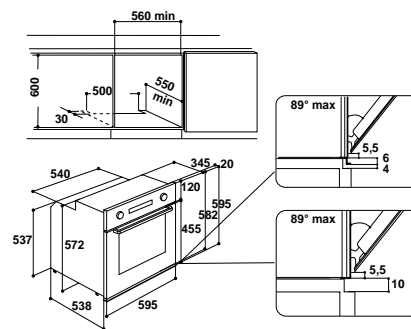

### Аксессуары

- противень для запекания
- глубокий противень (45 мм)
- универсальная решетка

Духовка объемом 60 л

Цвет: жасмин

Размеры ниши для встраивания (ВхШхГ):

600x560x550 мм

СДЕЛАНО  
В ПОЛЬШЕ

ЭНЕРГО-  
ПОТРЕБЛЕНИЕ