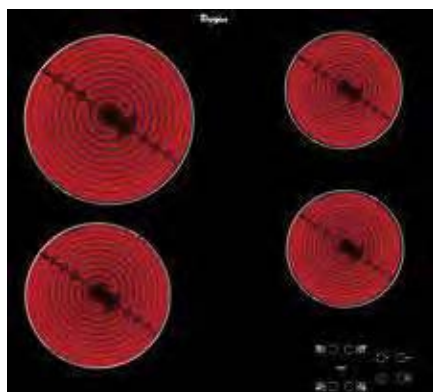

АКТ 8090/NE

Hi-Light поверхность

Характеристики

- 4 зоны быстрого нагрева Hi-light
- Сенсорное управление Touch Control
- 9-ступенчатая регулировка мощности
- Индикация остаточного тепла / выбранной мощности
- Программируемый таймер для всех конфорок (от 1 до 99 мин)
- Защитное отключение без посуды
- Блокировка от детей

Обработанные края, без рамки

Цвет: черный

Размеры ниши для встраивания (ВхШхГ):

42x560x490 мм