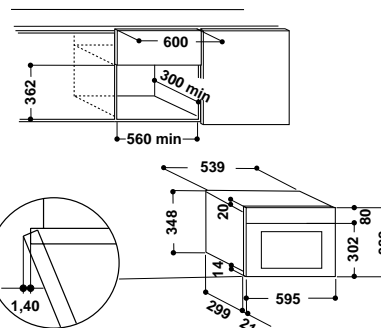

Размеры ниши для встраивания (ВхШхГ):

360-365x556-568x300 мм

СДЕЛАНО
В ИТАЛИИ

СИСТЕМА 3D

ТУРБОРАЗМОРОЗКА

ЗАЩИТА ОТ
ОТПЕЧАТКОВ
ПАЛЬЦЕВ