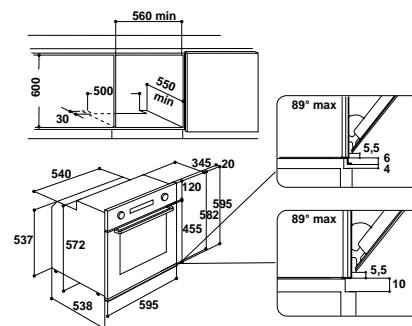

### Аксессуары

- противень для запекания
- глубокий противень (45 мм)
- универсальная решетка

XL-объем духового шкафа 65 л

Цвет: нержавеющая сталь

Размеры ниши для встраивания (ВхШхГ):

600x560x550 мм