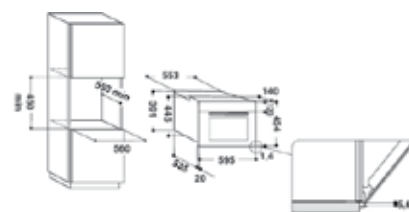

СДЕЛАНО
В ИТАЛИИ

СИСТЕМА 3D

КОНВЕКЦИЯ

ХРУСТЯЩАЯ
КОРОЧКА

ТУРБОРАЗМОРОЗКА

ЗАЩИТА ОТ
ОТПЕЧАТКОВ
ПАЛЬЦЕВ