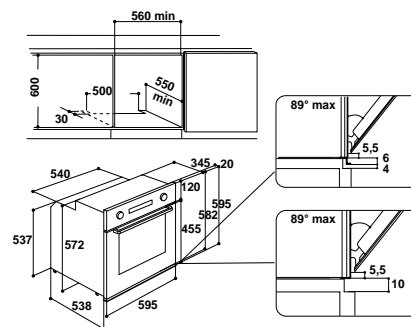

### Аксессуары

- противень для запекания
- глубокий противень (45 мм)
- универсальная решетка

XL-объем духового шкафа 65 л

Цвет: белый лед

Размеры ниши для встраивания (ВхШхГ):

600x560x550 мм

СДЕЛАНО  
В ПОЛЬШЕ