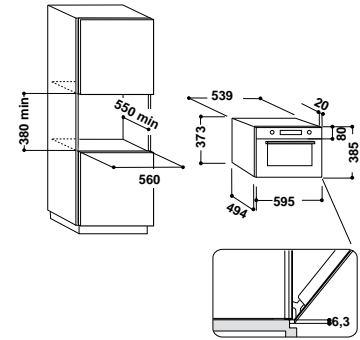

### Аксессуары

- решетка для гриля
- тарелка Crisp™ со съемной ручкой

Общий объем: 31 л

Диаметр поворотного стола: 32,5 см

Цвет: нержавеющая сталь

Размеры ниши для встраивания (ВхШхГ):

380x556-568x550 мм

СДЕЛАНО  
ВИТАЛИ