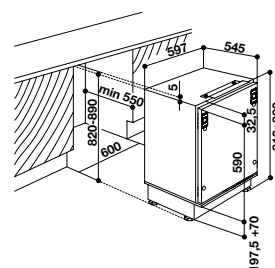

СДЕЛАНО
В ИТАЛИИ

ЭНЕРГО-
ПОТРЕБЛЕНИЕ

ПЕРЕНАВЕШИВА-
ЕМАЯ ДВЕРЬ