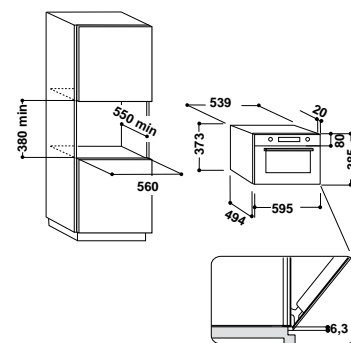

### Аксессуары

- тарелка Crisp™ со съемной ручкой

Общий объем: 31 л

Диаметр поворотного стола: 32,5 см

Цвет: нержавеющая сталь

Размеры ниши для встраивания (ВхШхГ):

380x556-568x550 мм

СДЕЛАНО  
В ИТАЛИИ