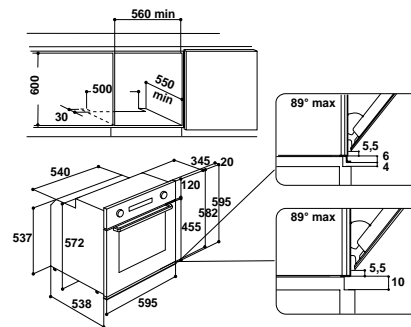

### Аксессуары

- противень для запекания
- глубокий противень (45 мм)
- универсальная решетка

XL-объем духового шкафа 65 л

Цвет: нержавеющая сталь

Размеры ниши для встраивания (ВхШхГ):  
600x560x550 мм

СДЕЛАНО  
В ИТАЛИИ