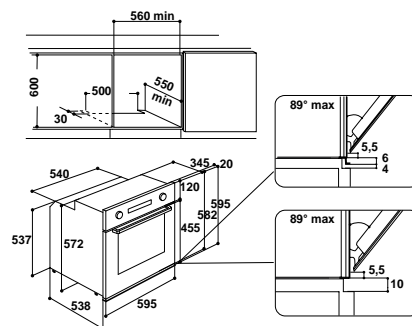

### Аксессуары

- противень для сбора жира
- универсальная решетка
- электромеханический вертел
- форсунки для баллонного газа в комплекте

Духовка объемом 56 л

Цвет: черный глянец

Размеры ниши для встраивания (ВхШхГ):  
600х600х550 мм