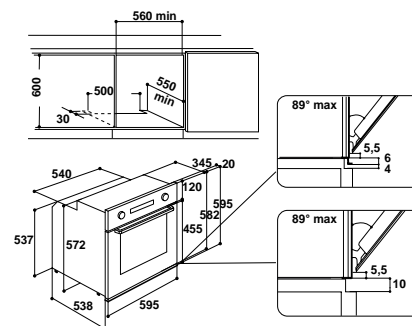

### Аксессуары

- глубокий противень (45 мм)
- универсальная решетка (x2)

Духовка объемом 60 л

Цвет: антрацит

Размеры ниши для встраивания (ВхШхГ):

600x560x550 мм