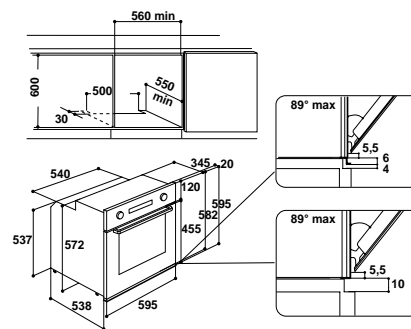

### Аксессуары

- противень для запекания
- глубокий противень (45 мм)
- универсальная решетка

XL-объем духового шкафа 65 л

Цвет: нержавеющая сталь

Размеры ниши для встраивания (ВхШхГ):

600x560x550 мм