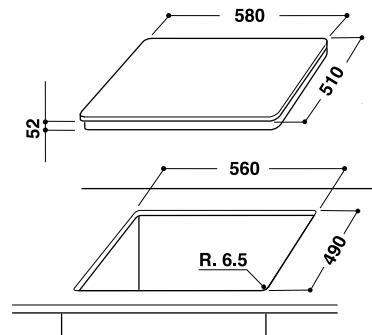

СДЕЛАНО
В ИТАЛИИ

СУПЕРБЫСТРЫЙ
НАГРЕВ

БЕЗ РАМКИ

СТЕКЛОКЕРАМИКА
SCHOTT CERAN®