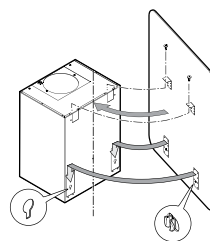

Важно!

Минимальное расстояние до электр. поверхности 550 мм
Минимальное расстояние до газовой поверхности 650 мм