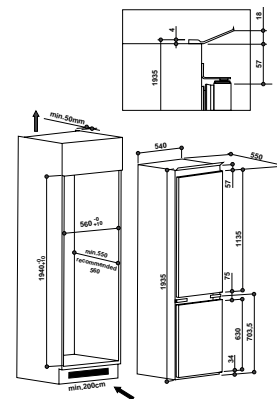

СДЕЛАНО
В ИТАЛИИ

ЭНЕРГО-
ПОТРЕБЛЕНИЕ

Space
Max

+10% ХОЛОДИЛЬНОГО
ОТДЕЛЕНИЯ

Less
FR~~OST~~

ТЕХНОЛОГИЯ
LESS FROST

XXL ОТСЕК
ДЛЯ ОВОЩЕЙ
И ФРУКТОВ

ДВЕРНЫЕ ПОЛКИ
ДЛЯ БУТЫЛОК

СВЕТОДИОДНАЯ
ПОДСВЕТКА

АНТИБАКТЕРИАЛЬ-
НЫЙ ФИЛЬТР

ПЕРЕНАВЕШИВА-
ЕМАЯ ДВЕРЬ