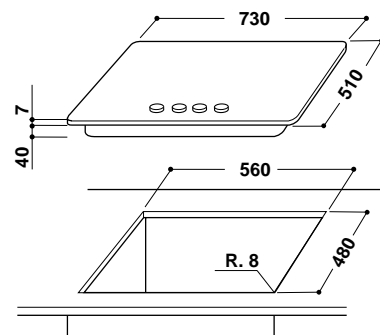

СДЕЛАНО
В ИТАЛИИ

60-75 см
ШИРИНА
75 см

5 ГАЗОВЫХ
КОНФОРОК

СУПЕРБЫСТРЫЙ
НАГРЕВ

КОНФОРКА
ПОВЫШЕННОЙ
МОЩНОСТИ

ФУНКЦИЯ
ГАЗ-КОНТРОЛЬ

АВТОПОДЖИГ

ЧУГУННЫЕ
РЕШЕТКИ