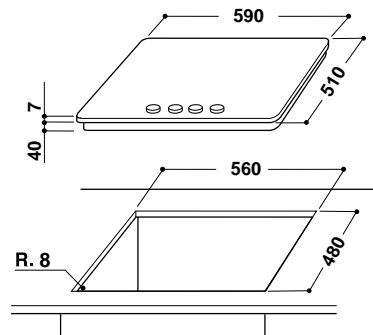

СДЕЛАНО
В ИТАЛИИ

4 ГАЗОВЫЕ
КОНФОРКИ

СУПЕРБЫСТРЫЙ
НАГРЕВ

ФУНКЦИЯ
ГАЗ-КОНТРОЛЬ

АВТОПОДЖИГ

ЧУГУННЫЕ
РЕШЕТКИ