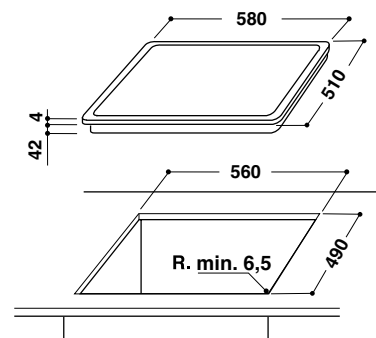

АКТ 8700/IX

Hi-Light поверхность

Характеристики

- 4 зоны быстрого нагрева Hi-light
- Combi Cook: система расширения для двух конфорок
- Конфорка с двойной зоной расширения
- Сенсорное управление Touch Control
- 9-ступенчатая регулировка мощности
- Индикация остаточного тепла / выбранной мощности
- Программируемый таймер для всех конфорок (от 1 до 99 мин)
- Защитное отключение без посуды
- Блокировка от детей

Рамка из нержавеющей стали по периметру

Цвет: черный

Размеры ниши для встраивания (ВхШхГ):

46x560x490 мм

АКТ 8600/BA

Hi-Light поверхность

Характеристики

- 4 зоны быстрого нагрева Hi-light
- Конфорка с двойной зоной расширения
- Сенсорное управление Touch Control
- 9-ступенчатая регулировка мощности
- Индикация остаточного тепла / выбранной мощности
- Программируемый таймер для всех конфорок (от 1 до 99 мин)
- Защитное отключение без посуды
- Блокировка от детей

Скошенные края (x4)

Цвет: черный

Размеры ниши для встраивания (ВхШхГ):

42x560x490 мм