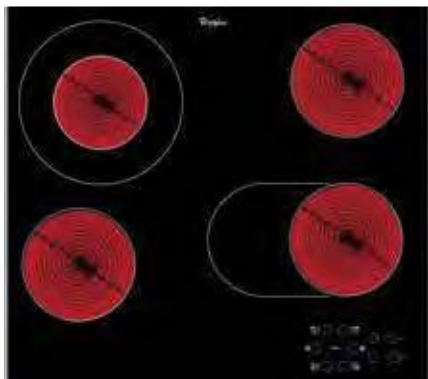

АКТ 8210/LX

Hi-Light поверхность

Характеристики

- 4 зоны быстрого нагрева Hi-light
- Конфорки с двойной и овальной зонами расширения
- Сенсорное управление Touch Control
- 9-ступенчатая регулировка мощности
- Индикация остаточного тепла / выбранной мощности
- Программируемый таймер для всех конфорок (от 1 до 99 мин)
- Защитное отключение без посуды
- Блокировка от детей

Рамка из нержавеющей стали по бокам (x2)

Цвет: черный

Размеры ниши для встраивания (ВxШxГ):

42x560x490 мм