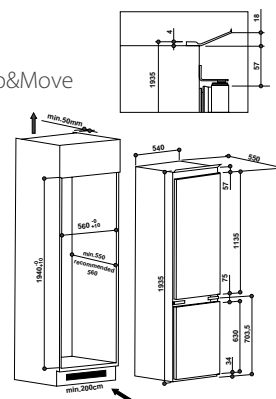

Размеры ниши для встраивания (ВхШхГ):  
1940x560x560 мм