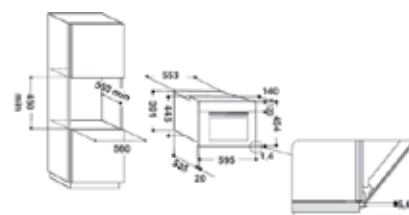

СДЕЛАНО
В ИТАЛИИ

СИСТЕМА 3D

КОНВЕКЦИЯ

ХРУСТЯЩАЯ
КОРОЧКА

ТУРБОРАЗМОРОЗКА

ЗАЩИТА ОТ
ОТПЕЧАТКОВ
ПАЛЬЦЕВ