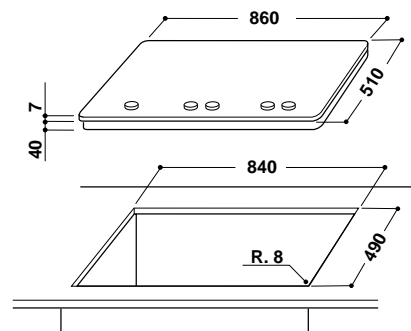

Характеристики

- Ширина 90 см
- 5 газовых конфорок:
  - турбо-конфорка с 2 кольцами пламени
  - конфорка повышенной мощности
  - стандартная конфорка (x2)
  - экономичная конфорка
- Автоматический электроподжиг
- Газ-контроль каждой конфорки
- Чугунные решетки для посуды
- Фронтальные регуляторы мощности

Основа поверхности из закаленного стекла

Цвет: черный глянец

Размеры ниши для встраивания (ВхШхГ):
41x840x490 мм