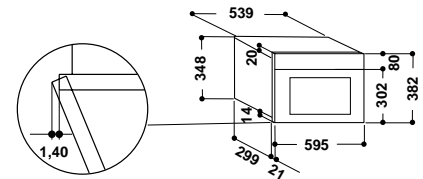

### Аксессуары

- тарелка Crisp™ со съемной ручкой

Общий объем: 22 л

Диаметр поворотного стола: 25 см

Цвет: нержавеющая сталь

Размеры ниши для встраивания (ВхШхГ):

360-365x556-568x300 мм

СДЕЛАНО  
В ИТАЛИИ