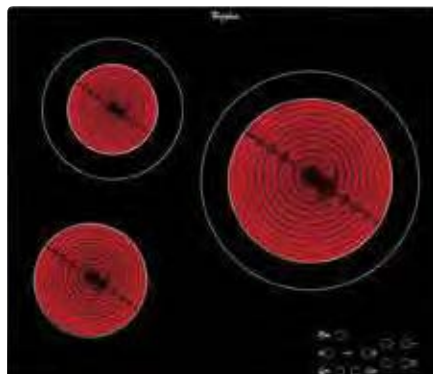

АКТ 8030/NE

Hi-Light поверхность

Характеристики

- 3 зоны быстрого нагрева Hi-light
- Конфорки с двумя зонами расширения
- Сенсорное управление Touch Control
- 9-ступенчатая регулировка мощности
- Индикация остаточного тепла / выбранной мощности
- Программируемый таймер для всех конфорок (от 1 до 99 мин)
- Защитное отключение без посуды
- Блокировка от детей

Обработанные края, без рамки

Цвет: черный

Размеры ниши для встраивания (ВхШхГ):

42x560x490 мм