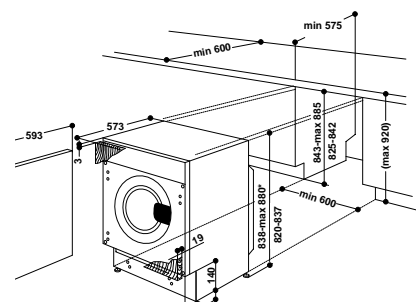

### Размеры ниши для встраивания (ВхШхГ):

880x640x600 мм