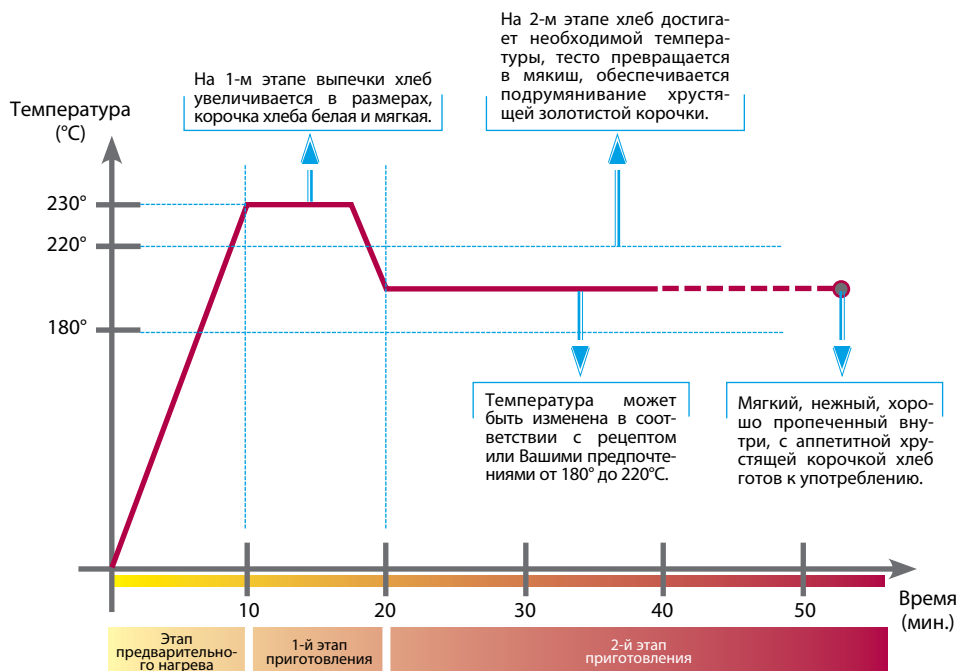

«Каменная печь» у Вас дома

Фокачча, чабатта, пицца – выбор за вами!

Функция «Хлеб»

Мягкий, нежный, хорошо пропеченный внутри, с аппетитной хрустящей корочкой хлеб, каким Вы помните его из Вашего детства, теперь Вы можете приготовить дома. Новая функция «Хлеб» автоматически определит этапы приготовления, установит и проконтролирует температуру и время, подходящие именно для Вашего рецепта, а также даст возможность приготовить хлеб разных размеров одновременно.