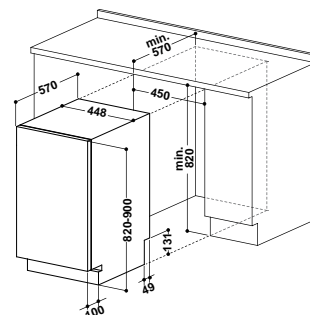

СДЕЛАНО
В ПОЛЬШЕ

ШИРИНА 45 CM

ЭНЕРГО-
ПОТРЕБЛЕНИЕ

КОМПЛЕКТОВ
ПОСУДЫ

КОЛИЧЕСТВО
ПРОГРАММ

ФУНКЦИЯ
MULTI-ZONE

ОТСРОЧКА
СТАРТА

ТАБЛЕТКИ
«ВСЕ-В-1»

ЗАЩИТА
ОТ ПРОТЕЧЕК