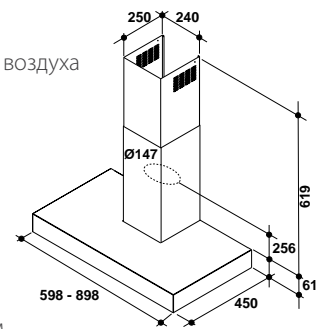

Важно!

Минимальное расстояние до электр. поверхности 500 мм
Минимальное расстояние до газовой поверхности 650 мм