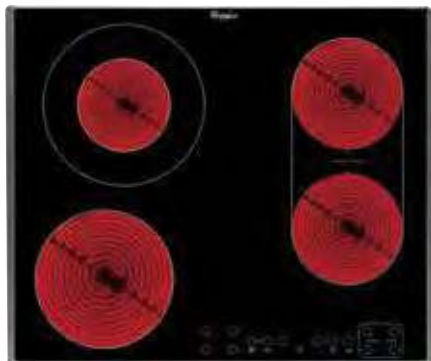

АКТ 8700/IX

Hi-Light поверхность

Характеристики

- 4 зоны быстрого нагрева Hi-light
- Combi Cook: система расширения для двух конфорок
- Конфорка с двойной зоной расширения
- Сенсорное управление Touch Control
- 9-ступенчатая регулировка мощности
- Индикация остаточного тепла / выбранной мощности
- Программируемый таймер для всех конфорок (от 1 до 99 мин)
- Защитное отключение без посуды
- Блокировка от детей

Рамка из нержавеющей стали по периметру

Цвет: черный

Размеры ниши для встраивания (ВхШхГ):

46x560x490 мм