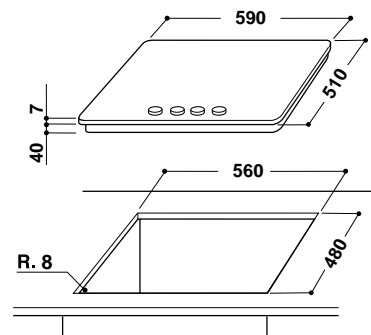

СДЕЛАНО
В ИТАЛИИ

4 ГАЗОВЫЕ
КОНФОРКИ

СУПЕРБЫСТРЫЙ
НАГРЕВ

ФУНКЦИЯ
ГАЗ-КОНТРОЛЬ

АВТОПОДЖИГ

ЧУГУННЫЕ
РЕШЕТКИ