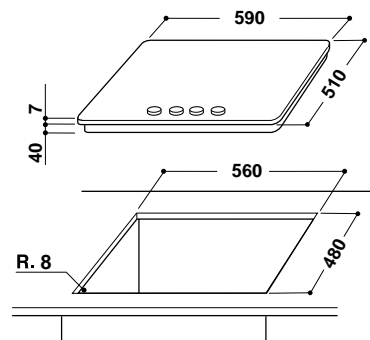

Характеристики

- 4 газовые конфорки:
  - конфорка повышенной мощности
  - стандартная конфорка (x2)
  - экономичная конфорка
- Автоматический электроподжиг
- Газ-контроль каждой конфорки
- Чугунные решетки для посуды
- Фронтальные регуляторы мощности

Основы поверхности из закаленного стекла
Цвет: черный глянец

Размеры ниши для встраивания (ВхШхГ):
38x560x480 мм

СДЕЛАНО
В ИТАЛИИ

4 ГАЗОВЫЕ
КОНФОРКИ

КОНФОРКА
ПОВЫШЕННОЙ
МОЩНОСТИ

ФУНКЦИЯ
ГАЗ-КОНТРОЛЬ

АВТОПОДЖИГ

ЧУГУННЫЕ
РЕШЕТКИ