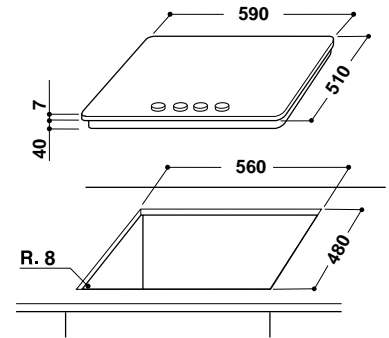

СДЕЛАНО
В ИТАЛИИ

4 ГАЗОВЫЕ
КОНФОРКИ

СУПЕРБЫСТРЫЙ
НАГРЕВ

ФУНКЦИЯ
ГАЗ-КОНТРОЛЬ

АВТОПОДЖИГ

ЧУГУННЫЕ
РЕШЕТКИ