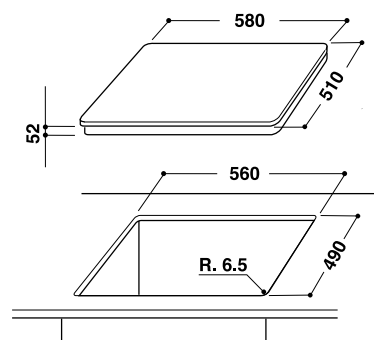

Скошенные края (x4)

Цвет: сатиновая бронза

Размеры ниши для встраивания (ВxШxГ):

30x560x490 мм

СДЕЛАНО  
В ИТАЛИИ

СУПЕРБЫСТРЫЙ  
НАГРЕВ

СКОШЕННЫЕ  
КРАЯ

СТЕКЛОКЕРАМИКА  
SCHOTT CERAN®