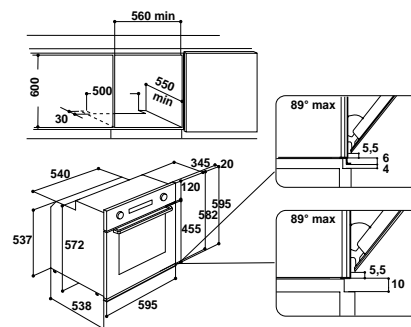

### Аксессуары

- противень для запекания
- глубокий противень (45 мм)
- универсальная решетка

XL-объем духового шкафа 65 л

Цвет: белый лед

Размеры ниши для встраивания (ВхШхГ):

600x560x550 мм

NEW!

СДЕЛАНО В ПОЛЬШЕ