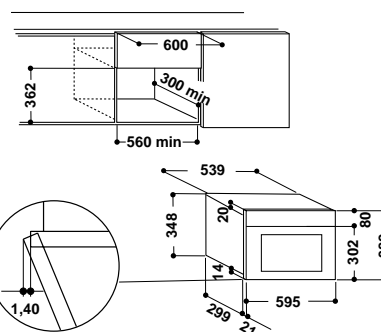

СДЕЛАНО
В ИТАЛИИ

СИСТЕМА 3D

ХРУСТЯЩАЯ
КОРОЧКА

ТУРБОРАЗМОРОЗКА

ЗАЩИТА ОТ
ОТПЕЧАТКОВ
ПАЛЬЦЕВ