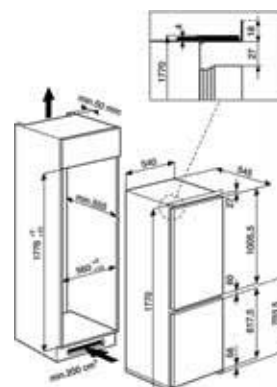

СДЕЛАНО
В ИТАЛИИ

ЭНЕРГО-
ПОТРЕБЛЕНИЕ

СИСТЕМА
РАЗМОРОЗКИ

РЕЖИМ
ECONIGHT

БЫСТРОЕ
ОХЛАЖДЕНИЕ

БЫСТРАЯ
ЗАМОРОЗКА

СВЕТОДИОДНАЯ
ПОДСВЕТКА

АНТИБАКТЕРИАЛЬ-
НЫЙ ФИЛЬТР

ПЕРЕНАВЕШИВА-
ЕМАЯ ДВЕРЬ