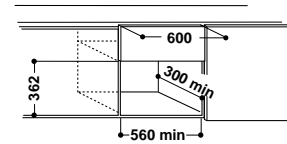

### Аксессуары

- тарелка Crisp™ со съемной ручкой

Общий объем: 22 л

Диаметр поворотного стола: 25 см

Цвет: нержавеющая сталь

Размеры ниши для встраивания (ВхШхГ):

360-365x556-568x300 мм

СДЕЛАНО  
В ИТАЛИИ