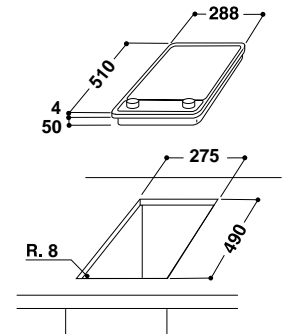

Характеристики

- 2 зоны быстрого нагрева Hi-light
- 12-ступенчатая регулировка мощности
- Индикация остаточного тепла
- Фронтальные регуляторы мощности

Рамка из нержавеющей стали по периметру
Цвет: черный

Размеры ниши для встраивания (ВхШхГ):
52x275x490 мм