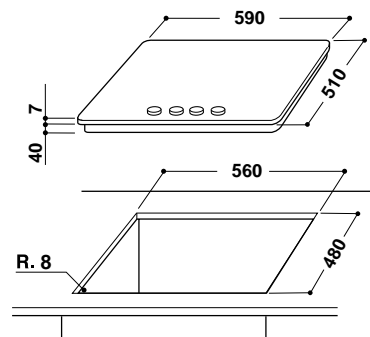

Основы поверхности из закаленного стекла  
Цвет: белый лед

Размеры ниши для встраивания (ВхШхГ):  
38x560x480 мм

СДЕЛАНО  
В ИТАЛИИ

4 ГАЗОВЫЕ  
КОНФОРКИ

КОНФОРКА  
ПОВЫШЕННОЙ  
МОЩНОСТИ

ФУНКЦИЯ  
ГАЗ-КОНТРОЛЬ