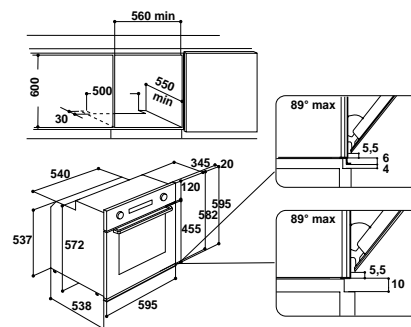

### Аксессуары

- противень для запекания
- глубокий противень (45 мм)
- универсальная решетка

XL-объем духового шкафа 65 л

Цвет: сатиновая бронза

Размеры ниши для встраивания (ВхШхГ):  
600x560x550 мм

СДЕЛАНО  
В ПОЛЬШЕ