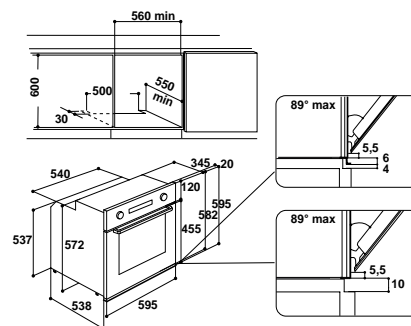

### Аксессуары

- глубокий противень (45 мм)
- универсальная решетка (x2)

Духовка объемом 60 л  
Цвет: жасмин

Размеры ниши для встраивания (ВхШхГ):  
600x560x550 мм