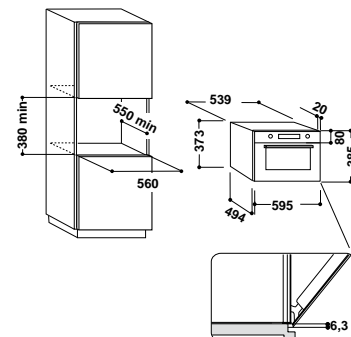

### Аксессуары

- тарелка Crisp™ со съемной ручкой

Общий объем: 31 л

Диаметр поворотного стола: 32,5 см

Цвет: черный глянец

Размеры ниши для встраивания (ВхШхГ):

380x556-568x550 мм

СДЕЛАНО  
В ИТАЛИИ