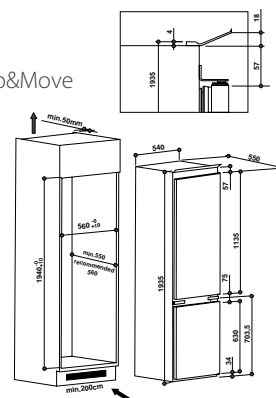

Характеристики

- Space max: высота 1,935 м
- Годовой расход электроэнергии: 247 кВт/ч
- 1 компрессор на базе хладагента R600a
- Климатический класс: SN-T
- Уровень шума 35 дБ (A)
- Общий объем 310 л (230 л / 80 л)
- Электронное управление с сенсорным управлением
- Премиальная внутренняя эргономика
- Технология 6th Sense Fresh Control
- Технологии Less Frost & Stop Frost™ в морозильном отделении
- Функция быстрого охлаждения
- Режим Stand by
- XXL-отсек (36 л) для овощей и фруктов с разделителем Keep&Move
- Стеклопалки с металлическими окантовками
- Стильная полка-держатель для бутылок
- Разделитель для полок
- Антибактериальный фильтр Microban®
- LED-освещение на базе светодиодов
- Предупредительный сигнал о неисправности
- Перенавешиваемая дверь
- Слайдерное крепление

Размеры ниши для встраивания (ВхШхГ):
1940x560x560 мм