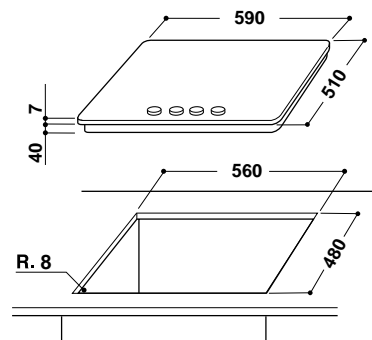

СДЕЛАНО
В ИТАЛИИ

4 ГАЗОВЫЕ
КОНФОРКИ

КОНФОРКА
ПОВЫШЕННОЙ
МОЩНОСТИ

ФУНКЦИЯ
ГАЗ-КОНТРОЛЬ

АВТОПОДЖИГ

ЧУГУННЫЕ
РЕШЕТКИ