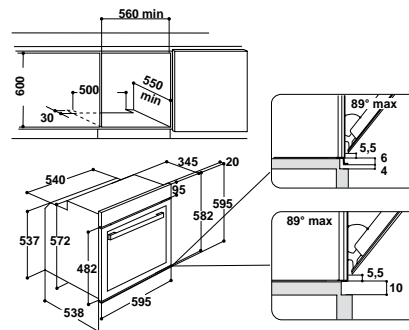

### Аксессуары

- противень для запекания
- глубокий противень (45 мм)
- универсальная решетка

XXL-объем духового шкафа 73 л

Цвет: белый лед

Размеры ниши для встраивания (ВхШхГ):

600x560x552 мм

СДЕЛАНО В ИТАЛИИ