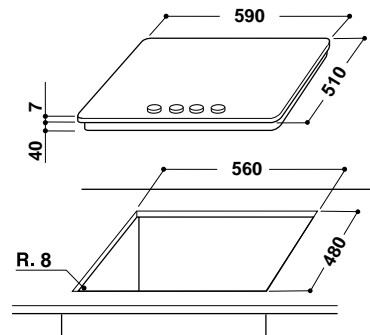

Основа поверхности из закаленного стекла

Цвет: черный глянец

Размеры ниши для встраивания (ВхШхГ):

38x560x480 мм

СДЕЛАНО  
В ИТАЛИИ

4 ГАЗОВЫЕ  
КОНФОРКИ

КОНФОРКА  
ПОВЫШЕННОЙ  
МОЩНОСТИ

ФУНКЦИЯ  
ГАЗ-КОНТРОЛЬ