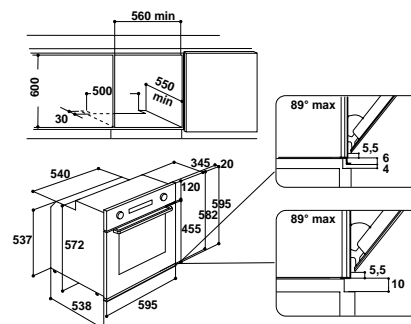

### Аксессуары

- противень для запекания
- глубокий противень (45 мм)
- универсальная решетка

XL-объем духового шкафа 65 л

Цвет: нержавеющая сталь

Размеры ниши для встраивания (ВхШхГ):

600x560x550 мм