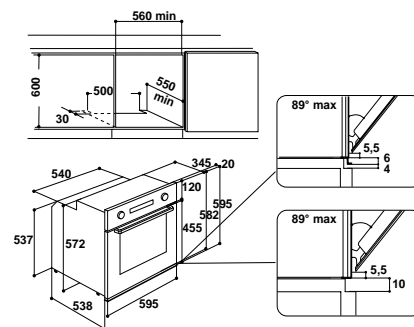

АКР 807/WH

Газовый духовой шкаф

Характеристики

- Защитное покрытие от отпечатков пальцев
- 3 рабочих режима
- Газовый гриль
- Автоматический электроподжиг
- Газ-контроль
- Механический таймер на 90 мин.
- Эргономичные поворотные переключатели
- Металлические направляющие
- Традиционная система очистки
- 3-слойное остекление дверцы духовки

Аксессуары

- противень для сбора жира
- универсальная решетка
- электромеханический вертел
- форсунки для баллонного газа в комплекте

Духовка объемом 56 л

Цвет: белый лед

Размеры ниши для встраивания (ВхШхГ):

600x600x550 мм

СДЕЛАНО
В КИТАЕ

ВЕРТЕЛ

ГРИЛЬ

ТУРБО-ГРИЛЬ

НИЖНИЙ НАГРЕВ

АВТОПОДЖИГ

ГАЗ-КОНТРОЛЬ