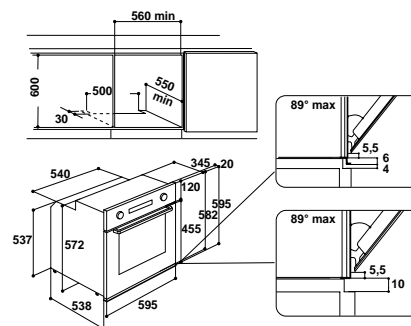

### Аксессуары

- противень для запекания
- глубокий противень (45 мм)
- универсальная решетка

XL-объем духового шкафа 65 л

Цвет: черный глянец

Размеры ниши для встраивания (ВхШхГ):

600x560x550 мм

NEW!

СДЕЛАНО В ПОЛЬШЕ