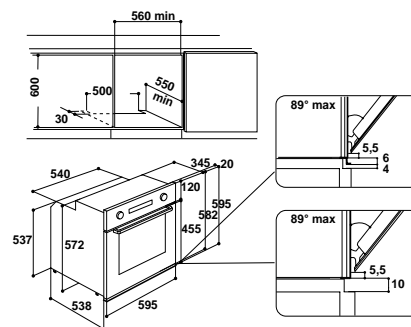

### Аксессуары

- противень для запекания
- глубокий противень (45 мм)
- универсальная решетка

XL-объем духового шкафа 65 л

Цвет: черный глянец

Размеры ниши для встраивания (ВхШхГ):  
600x560x550 мм