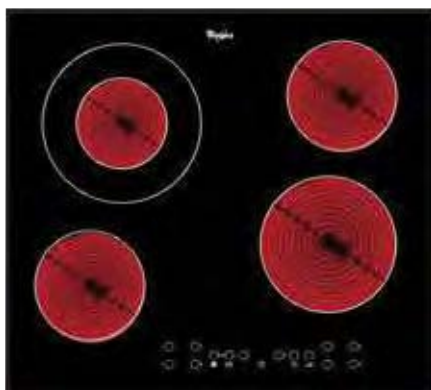

### Характеристики

- 4 зоны быстрого нагрева Hi-light
- Конфорка с двойной зоной расширения
- Сенсорное управление Touch Control
- 9-ступенчатая регулировка мощности
- Индикация остаточного тепла / выбранной мощности
- Программируемый таймер для всех конфорок (от 1 до 99 мин)
- Защитное отключение без посуды
- Блокировка от детей