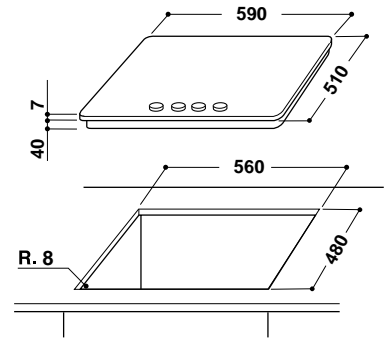

Стальная основа поверхности

Цвет: жасмин

Размеры ниши для встраивания (ВхШхГ):

20x560x480 мм

СДЕЛАНО  
В ИТАЛИИ

4 ГАЗОВЫЕ  
КОНФОРКИ

КОНФОРКА  
ПОВЫШЕННОЙ  
МОЩНОСТИ

ФУНКЦИЯ  
ГАЗ-КОНТРОЛЬ