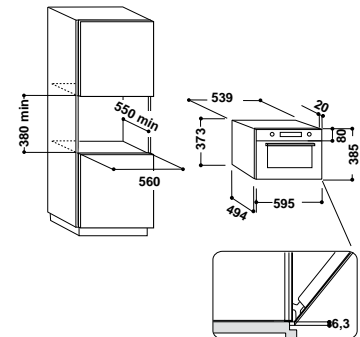

### Аксессуары

- решетка для гриля
- тарелка Crisp™ со съемной ручкой

Общий объем: 31 л

Диаметр поворотного стола: 32,5 см

Цвет: черный глянец

Размеры ниши для встраивания (ВхШхГ):

380x556-568x550 мм

СДЕЛАНО  
ВИТАЛИ