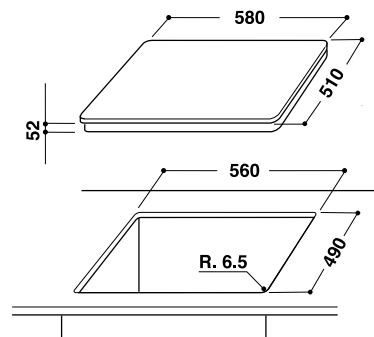

Скошенные края (x4)

Цвет: белый

Размеры ниши для встраивания (ВxШxГ):

30x560x490 мм

СДЕЛАНО  
В ИТАЛИИ

СУПЕРБЫСТРЫЙ  
НАГРЕВ

СКОШЕННЫЕ  
КРАЯ

СТЕКЛОКЕРАМИКА  
SCHOTT CERAN®