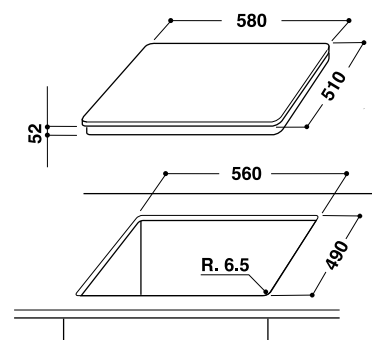

Скошенные края (x4)

Цвет: черный

Размеры ниши для встраивания (ВхШхГ):

30x560x490 мм