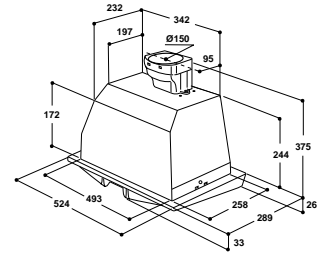

Важно!

Минимальное расстояние до электр. поверхности 650 мм
Минимальное расстояние до газовой поверхности 700 мм