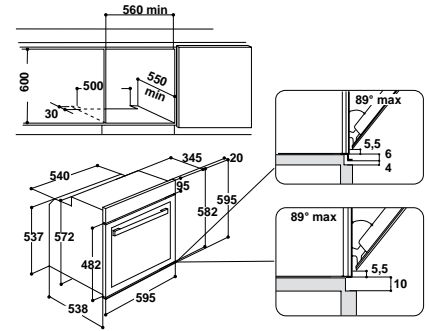

### Аксессуары

- противень для запекания (x2)
- глубокий противень (45 мм)
- универсальная решетка
- термошуп для мяса
- губка (x2)

XXL-объем духового шкафа 73 л  
Цвет: нержавеющая сталь

Размеры ниши для встраивания (ВхШхГ):  
600x560x550 мм