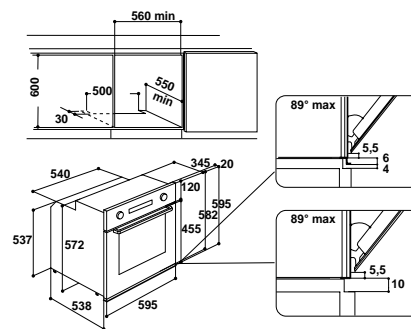

### Аксессуары

- глубокий противень (45 мм)
- универсальная решетка (x2)

Духовка объемом 60 л  
Цвет: жасмин

Размеры ниши для встраивания (ВхШхГ):  
600x560x550 мм