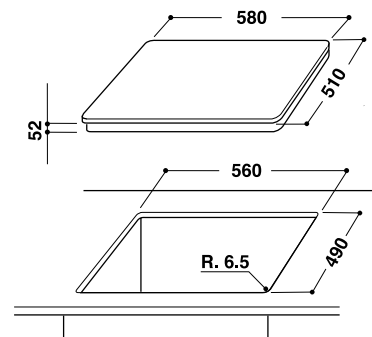

СДЕЛАНО
В ИТАЛИИ

СУПЕРБЫСТРЫЙ
НАГРЕВ

СЛАЙДЕР

СКОШЕННЫЕ
КРАЯ

SCHOTT
CERAN®