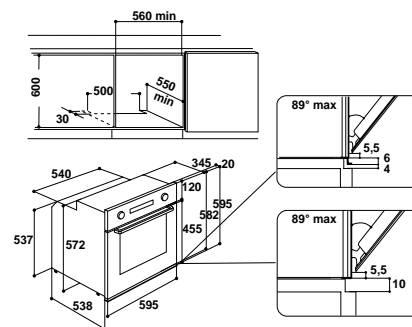

### Аксессуары

- противень для запекания
- глубокий противень (45 мм)
- универсальная решетка

XL-объем духового шкафа 65 л

Цвет: нержавеющая сталь

Размеры ниши для встраивания (ВхШхГ):

600x560x550 мм