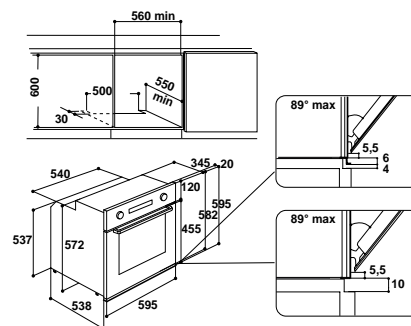

### Аксессуары

- противень для запекания
- глубокий противень (45 мм)
- универсальная решетка

XL-объем духового шкафа 65 л

Цвет: черный глянец

Размеры ниши для встраивания (ВхШхГ):

600x560x550 мм