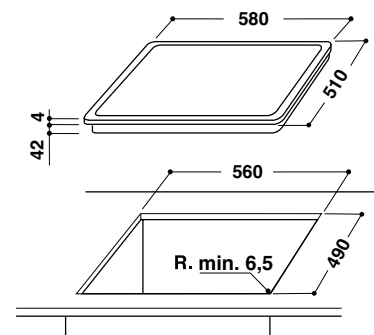

СДЕЛАНО
В ИТАЛИИ

ДВОЙНАЯ
ЗОНА

СКОШЕННЫЕ
КРАЯ

СТЕКЛОКЕРАМИКА
SCHOTT CERAN®