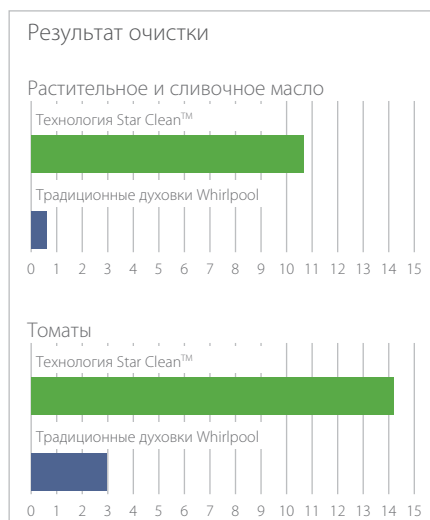

Наслаждение в каждой детали

Сделайте жизнь проще

Богатый выбор функций и режимов приготовления, многообразие привлекательных моделей и решений от Whirlpool позволят подобрать идеальный духовой шкаф для любой кухни и удовлетворить запросы даже самого взыскательного гурмана.

Готовьте с комфортом

Легкосъемные телескопические направляющие для противней и решеток очень плавно скользят без каких-либо усилий, обеспечивая удобный и безопасный доступ к содержимому духового шкафа. А это значит, готовить стало еще проще и одно удовольствие!

Бесшумное закрытие дверцы с доводчиком SoftClose

Достаточно легкого нажатия, чтобы дверца Вашего духового шкафа закрылась – очень плавно, мягко, а главное, тихо.

Чистота без хлопот

Вкусная выпечка и жаркое приносят радость, а вот очистка духового шкафа – процесс уже не такой радостный. Это самое неприятное занятие и может стать настоящим испытанием для любой хозяйки.

Каталитическая очистка

Теперь очистка Вашей духовки проста как никогда. Только представьте, что брызги соуса и жира исчезают сами собой уже во время приготовления пищи. В качестве опции в некоторых моделях духовых шкафов Whirlpool установлены съемные каталитические панели, которые помогают избавиться от жира, осевшего во время приготовления пищи. Специальная каталитическая эмаль ускоряет процесс окисления жира и расщепления его на воду и углерод.

Пар всему голова

Технология Star Clean™ или попросту очистка паром – это реальный шаг вперед без вреда для окружающей среды.

По завершении моющего цикла (35 минут при температуре 90°C) достаточно протереть внутреннюю поверхность духовки влажной салфеткой – и она снова засияет как новая. Результат – сияющая чистота без химии, без усилий, без болей в спине.

Чудо-эмаль