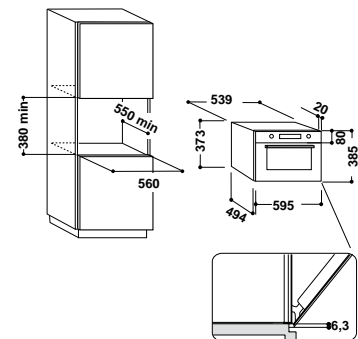

### Аксессуары

- тарелка Crisp™ со съемной ручкой

Общий объем: 31 л

Диаметр поворотного стола: 32,5 см

Цвет: сатиновая бронза

Размеры ниши для встраивания (ВхШхГ):

380x556-568x550 мм

СДЕЛАНО  
В ИТАЛИИ