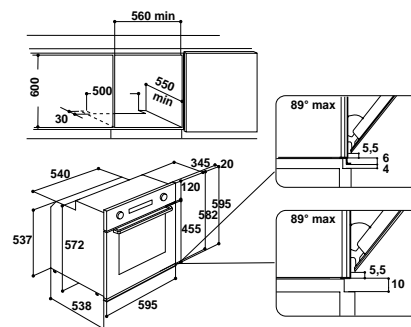

### Аксессуары

- противень для запекания
- глубокий противень (45 мм)
- универсальная решетка

XL-объем духового шкафа 65 л

Цвет: нержавеющая сталь

Размеры ниши для встраивания (ВхШхГ):

600x560x550 мм

NEW!

СДЕЛАНО В ПОЛЬШЕ