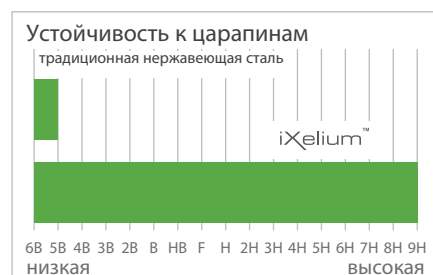

Традиционные варочные поверхности из нержавеющей стали со временем могут потускнеть, пожелтеть и покрыться царапинами.