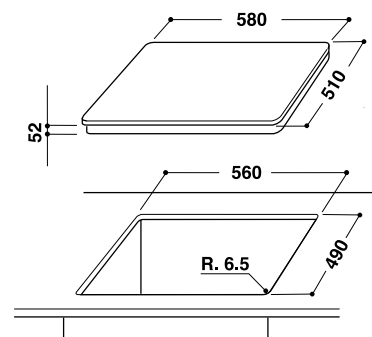

Скошенные края (x4)

Цвет: черный

Размеры ниши для встраивания (ВхШхГ):

30x560x490 мм