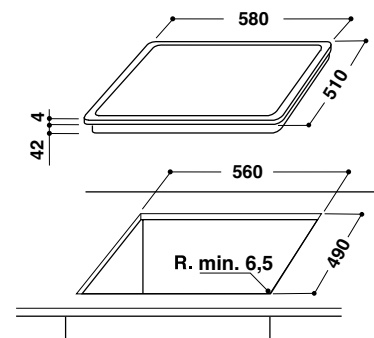

СДЕЛАНО
В ИТАЛИИ

ДВОЙНАЯ
ЗОНА

МЕТАЛЛИЧЕСКАЯ
РАМКА

СТЕКЛОКЕРАМИКА
SCHOTT CERAN®