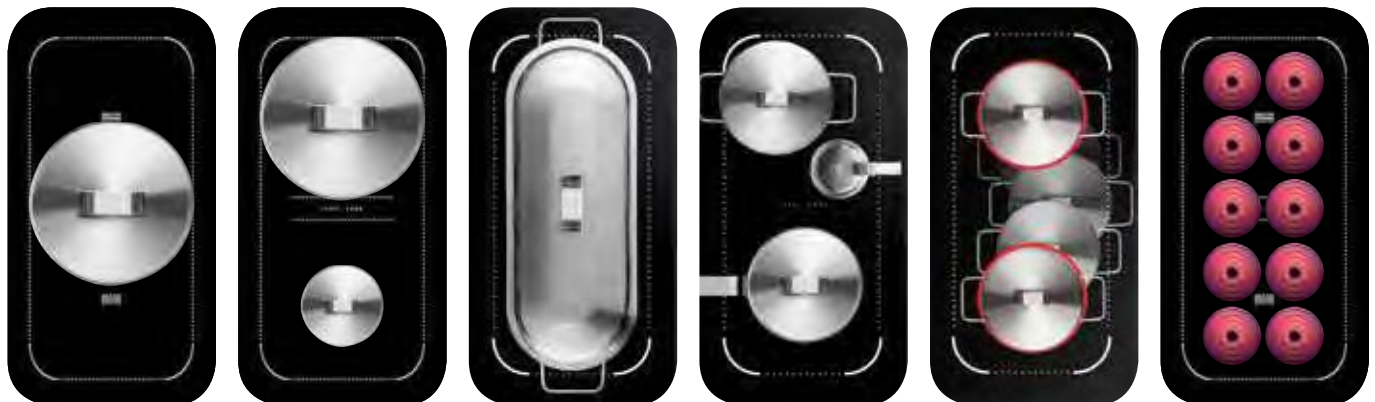

В гармонии с природой

Индукционные поверхности Whirlpool изготовлены из керамики Schott Ceran®, которая производится без добавления токсичных добавок и тяжелых металлов, таких как мышьяк и сурьма.

Свой температурный режим – для каждого рецепта

Благодаря технологии 6th Sense и новым функциям процесс приготовления пищи превращается в детскую игру. Одним нажатием кнопки можно выбрать подходящую температуру для любого кулинарного рецепта – от очень низкой до самой высокой: растопить шоколад при 35 °С, поддержать готовое блюдо теплым при 60–70 °С или просто вскипятить воду при 100 °С.

Добавьте цвета Вашей кухне

Теперь варочные поверхности от Whirlpool доступны в совершенно новой гамме – Сатиновая Бронза. Навеванный особенным оттенком света при переходе ночи в день, этот нежный серо-коричневый оттенок представляет собой изящную альтернативу традиционным черным и белым варочным поверхностям с элегантным дополнением в виде деревянных, каменных или мраморных столешниц.

Плавление без пригорания

Растопленный шоколад и сливочное масло больше никогда не пригорят ко дну сотейника. Технология 6th Sense автоматически регулирует идеальную температуру плавления по Вашим любимым рецептам.

Безопасность Ваших малышей

Активируйте блокировку от детей, чтобы зафиксировать все настройки варочной поверхности. Эта функция защитит от любых непредвиденных неприятностей.