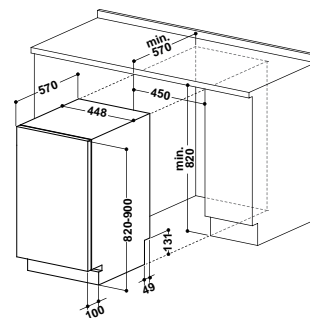

Характеристики

- 10 комплектов посуды – 6 программ мойки
- Режим половинной загрузки
- Панель управления серебристого цвета
- Электронное управление
- Цифровой дисплей с LED-индикацией
- Отсрочка старта 1-12 ч
- Съёмная верхняя корзина
- Система регулирования верхней корзины по высоте Lift up
- Складные держатели для бокалов и фужеров
- Вертикальный лоток для столовых приборов
- Электронные индикаторы наличия соли и ополаскивателя
- Акустический сигнал окончания программы
- Система защиты от протечек Waterstop
- Статическая система сушки
- 2 уровня подачи воды
- Уровень шума – 49 дБ (А)
- Расход воды за 1 цикл – 10 л
- Класс энергопотребления, мойки, сушки (по стандарту ЕС): A+/A/A

Размеры ниши для встраивания (ВхШхГ):
820-900x450x570 мм