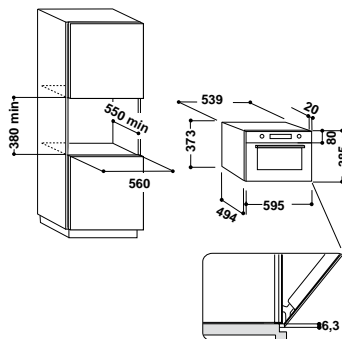

### Аксессуары

- решетка для гриля
- тарелка Crisp™ со съемной ручкой

Общий объем: 31 л

Диаметр поворотного стола: 32,5 см

Цвет: сатиновая бронза

Размеры ниши для встраивания (ВхШхГ):

380x556-568x550 мм

СДЕЛАНО  
В ИТАЛИИ