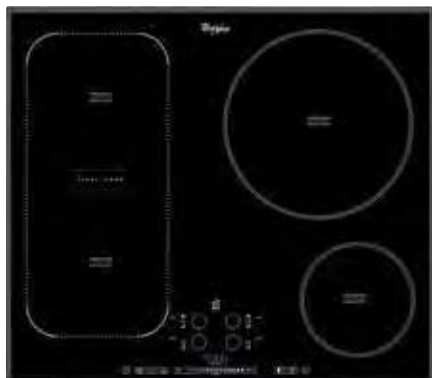

### Характеристики

- 4 индукционные зоны нагрева
- Flexi Cook: система расширения для двух конфорок
- Функция супербыстрого нагрева PowerBooster
- Сенсорное управление Touch Control
- 9-позиционный слайдер
- Индикация остаточного тепла/выбранной мощности
- Индикатор распознавания наличия посуды
- Программируемый таймер для всех конфорок (от 1 до 99 мин)
- Защитное отключение без посуды
- Блокировка от детей