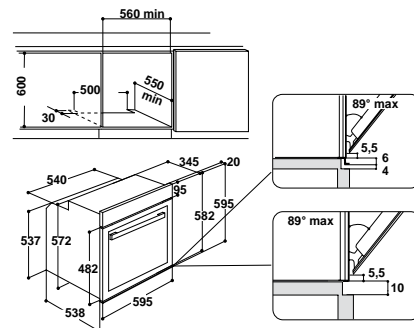

### Аксессуары

- противень для запекания
- глубокий противень (45 мм)
- универсальная решетка

XXL-объем духового шкафа 73 л

Цвет: нержавеющая сталь

Размеры ниши для встраивания (ВхШхГ):

600x560x550 мм

СДЕЛАНО  
В ИТАЛИИ