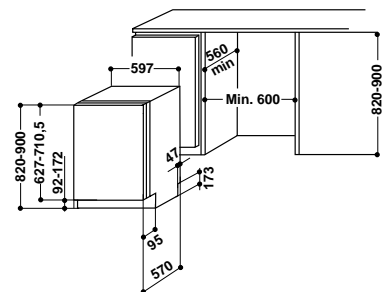

Характеристики

- 13 комплектов посуды – 6 программ мойки
- Технология PowerClean™ Cube
- Режим половинной загрузки
- Панель управления серебристого цвета
- Электронное управление
- Цифровой дисплей с LED-индикацией
- Отсрочка старта 1–24 ч
- Система коробов Flexi Rack
- Система регулирования верхней корзины по высоте Lift up
- 3-я дополнительная корзина для столовых приборов
- Складные держатели для бокалов и фужеров
- Электронные индикаторы наличия соли и ополаскивателя
- Акустический сигнал окончания программы
- Самоочищающийся фильтр
- Система защиты от протечек Waterstop
- Статическая система сушки
- Уровень шума – 48 дБ (А)
- Расход воды за 1 цикл – 10 л
- Класс энергопотребления, мойки, сушки (по стандарту ЕС): A++/A/A