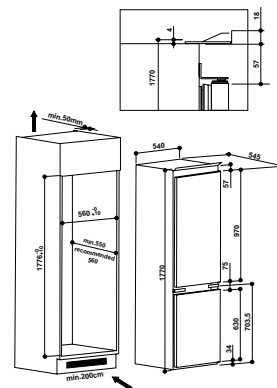

СДЕЛАНО
В ИТАЛИИ

ЭНЕРГО-
ПОТРЕБЛЕНИЕ

ТЕХНОЛОГИЯ
LESS FROST

СВЕТОДИОДНАЯ
ПОДСВЕТКА

ПЕРЕНАВЕШИВА-
ЕМАЯ ДВЕРЬ