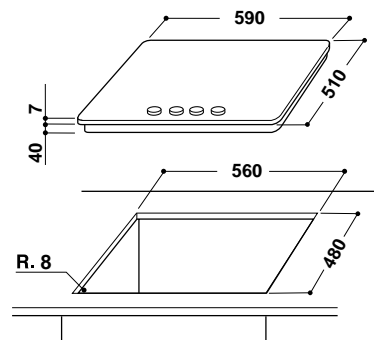

Основы поверхности из закаленного стекла  
Цвет: сатиновая бронза

Размеры ниши для встраивания (ВхШхГ):  
38x560x480 мм

СДЕЛАНО  
В ИТАЛИИ

4 ГАЗОВЫЕ  
КОНФОРКИ

СУПЕРБЫСТРЫЙ  
НАГРЕВ

ФУНКЦИЯ  
ГАЗКОНТРОЛЬ

АВТОПОДЖИГ