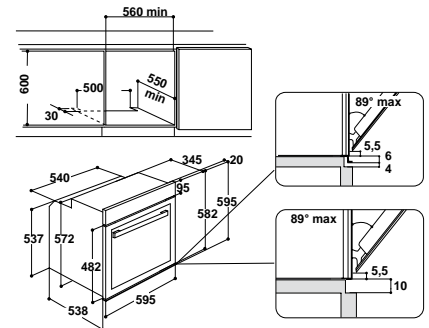

### Аксессуары

- противень для запекания
- глубокий противень (45 мм)
- универсальная решетка

XXL-объем духового шкафа 73 л  
Цвет: нержавеющая сталь

Размеры ниши для встраивания (ВхШхГ):  
600x560x550 мм