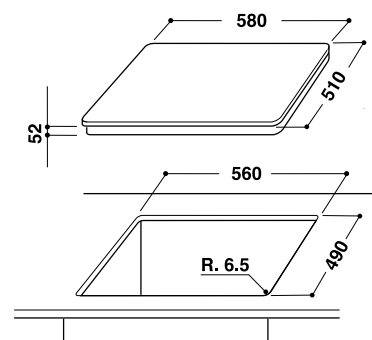

Скошенные края (x4)

Цвет: черный

Размеры ниши для встраивания (ВхШхГ):

49x560x490 мм

СДЕЛАНО  
В ИТАЛИИ

СУПЕРБЫСТРЫЙ  
НАГРЕВ

ПЛАВЛЕНИЕ

БЫСТРОЕ  
КИПЯЧЕНИЕ