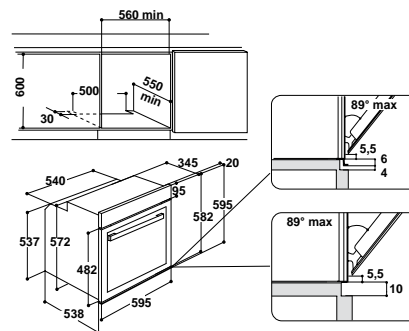

### Аксессуары

- противень для запекания
- глубокий противень (45 мм)
- универсальная решетка

XXL-объем духового шкафа 73 л

Цвет: черный глянец

Размеры ниши для встраивания (ВхШхГ):

600x560x552 мм

СДЕЛАНО В ИТАЛИИ