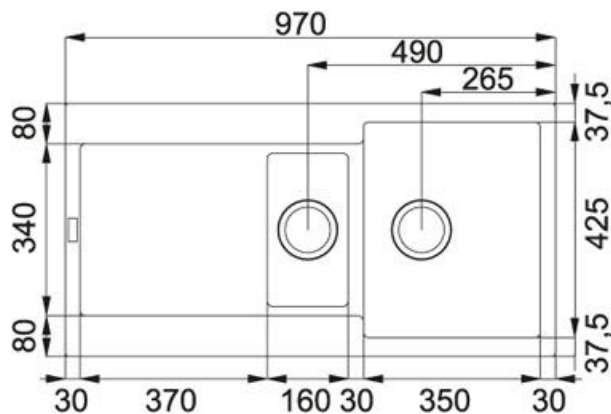

## TECHNICAL DATA

|                         |   |
|-------------------------|---|
| Ширина шкафа            | 600,00 mm   |
| Диаметр выпуска         | 3 1/2" вентиль-автомат  |
| Отверстие под смеситель | предварительно сформировано с обратной стороны(выбить с лицевой по маркеру) |
| Длина                   | 970,00 mm   |
| Ширина                  | 500,00 mm   |
| Длина чаши              | 350,00 mm   |
| Ширина чаши             | 425,00 mm   |
| Глубина чаши            | 200,00 mm   |
| Длина выреза            | 950,00 mm   |
| Ширина выреза           | 480,00 mm   |
| Шаблон выреза           | Нет   |
| Расположение чаши       | Оборачиваемая   |