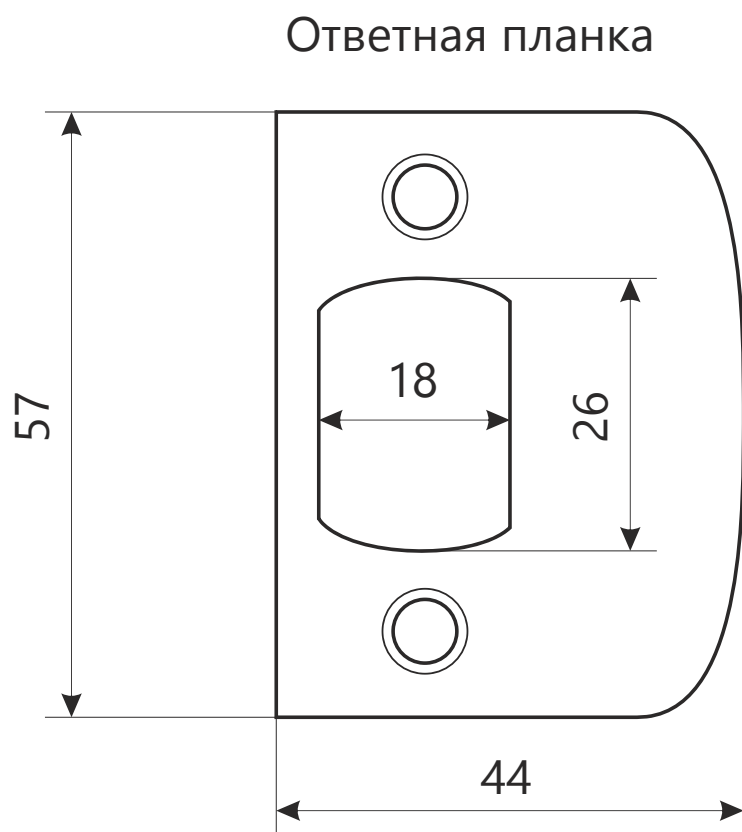

## Защелка Арекс ХХХХ-0Х фалевые

## Защелка Арес ХХХХ-0Х фалевые

ВИНТ М4 х 35

2 шт.

шуруп М4 х 25

4 шт.