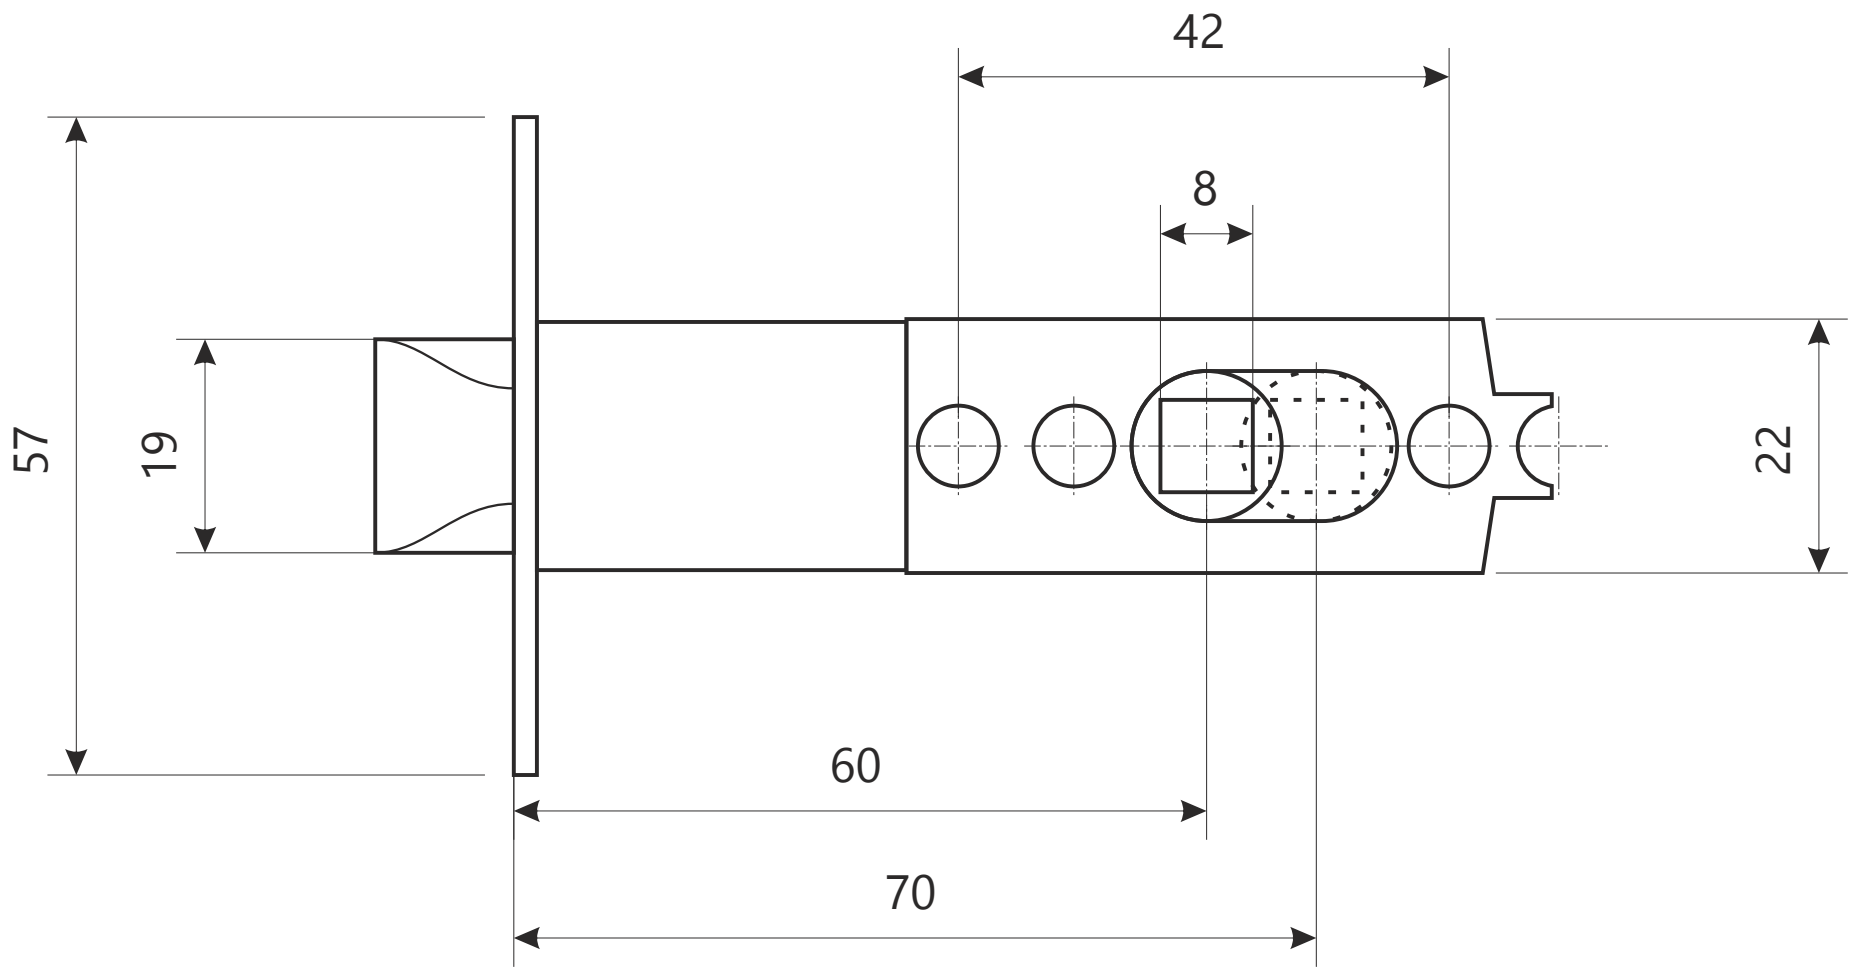

## Защелка Арекс ХХХХ-0Х фалевые

## Защелка Арес ХХХХ-0Х фалевые

ВИНТ М4 х 35

2 шт.

шуруп М4 х 25

4 шт.