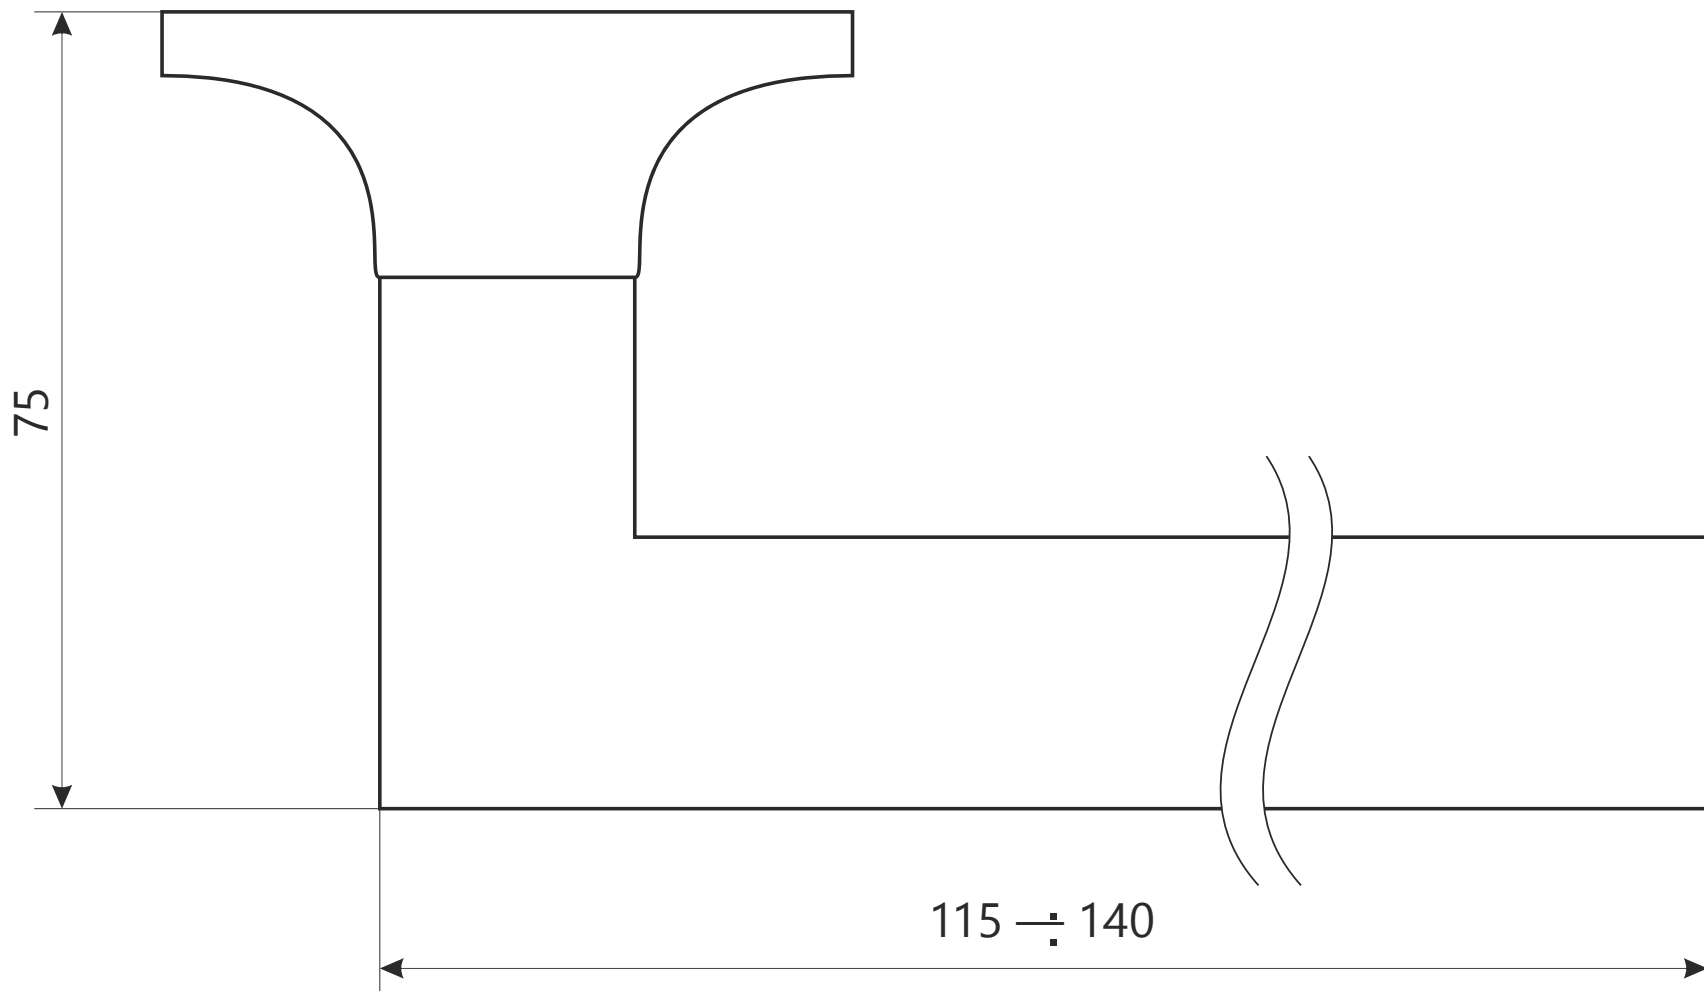

## Защелка Арекс ХХХХ-0Х фалевые

## Защелка Арес ХХХХ-0Х фалевые

ВИНТ М4 х 35

2 шт.

шуруп М4 х 25

4 шт.