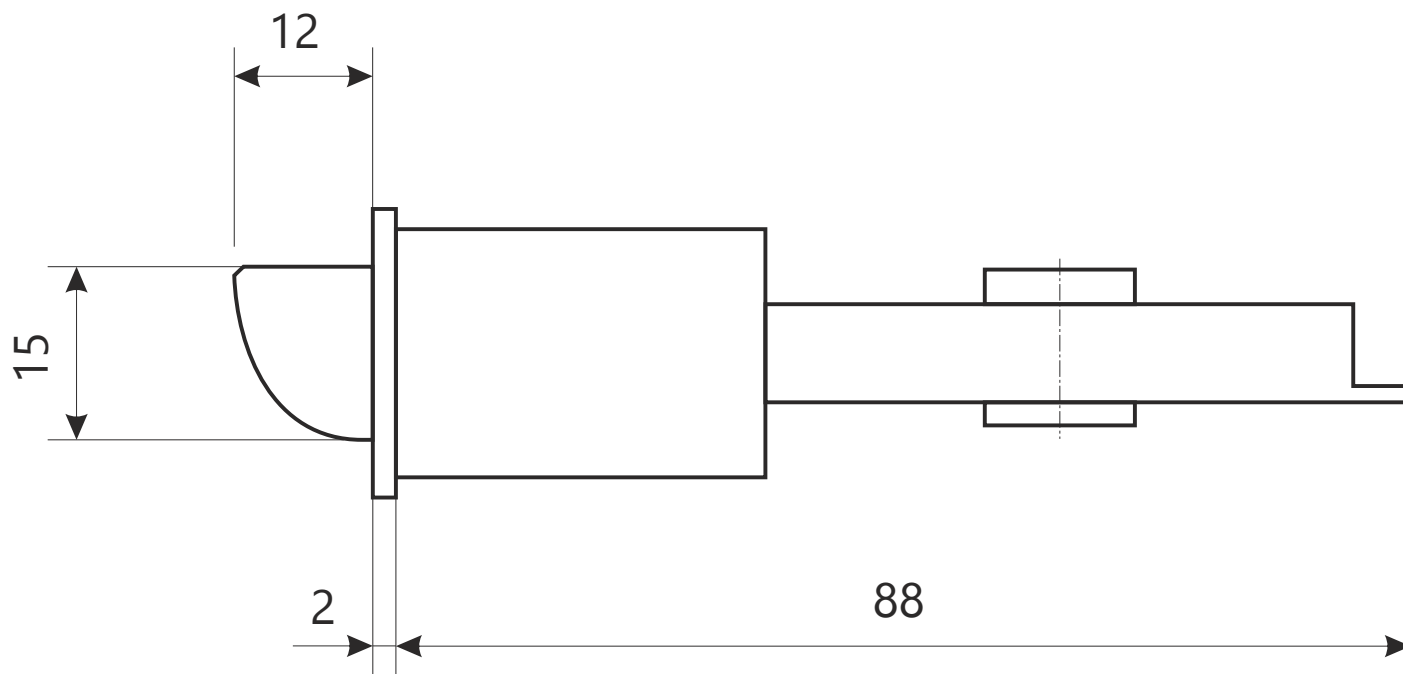

## Защелка Арекс ХХХХ-0Х фалевые

## Защелка Арес ХХХХ-0Х фалевые

ВИНТ М4 х 35

2 шт.

шуруп М4 х 25

4 шт.