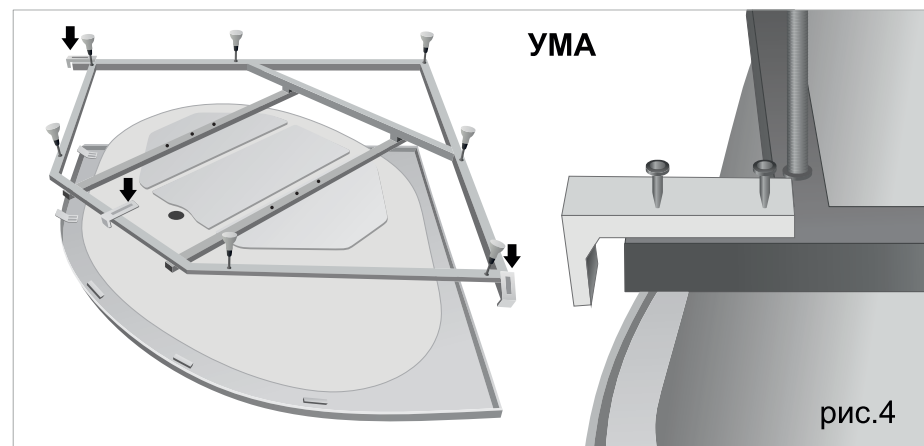

## УСТАНОВКА ФРОНТАЛЬНОЙ ПАНЕЛИ

- Необходимо отрегулировать опорные ножки по высоте фронтальной панели.
- На сторону, с которой будет установлен экран, установите крепление экрана (пружины) на закладные детали, которые находятся под бортом ванны и зафиксируйте крепления при помощи саморезов (рис. 3 а,б,в). При установке крепления необходимо предусмотреть расстояние до борта ванны, которое равно толщине фронтальной панели.
- На низ каркаса рис.4 (на опорной ножке зафиксировав крепление между гайками рис.5) необходимо установить крепление экрана уголок.
- Вставляем фронтальную панель между креплением и бортом ванны (рис. 6).
- С лицевой стороны экрана фиксируем панель шурупами (на шуруп зафиксировать основание для декоративного колпачка) в нижней части к креплению экрана уголок.
- Установить декоративную заглушку, установка завершена.

МИЯ, НИКА, ЛАЙМА, СОФИЯ

место установки креплений экрана

рис.3а

УМА

место установки креплений экрана

рис.3в

ДИВА

место установки креплений экрана

рис.3б

УМА

рис.4