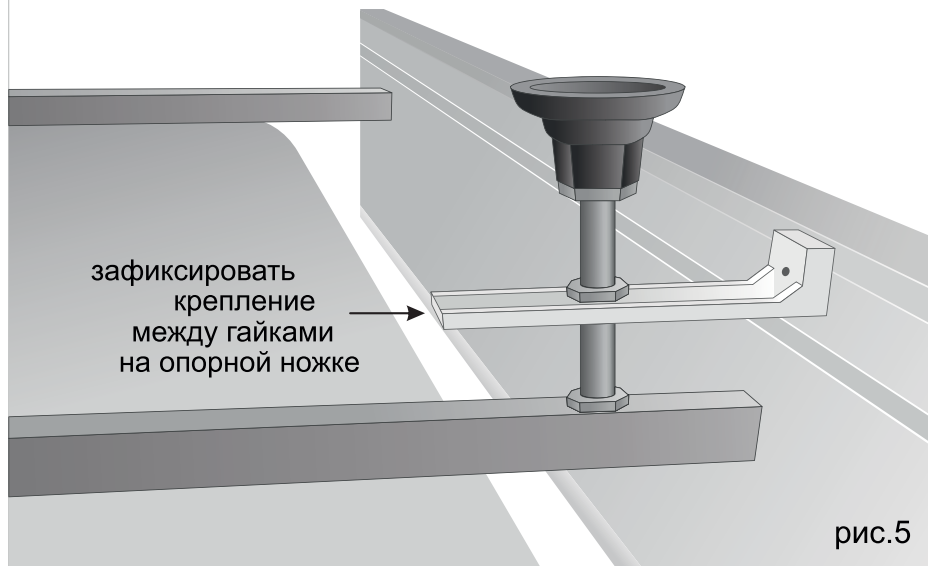

**ИНСТРУКЦИЯ**  
**ПО МОНТАЖУ ФРОНТАЛЬНОЙ ПАНЕЛИ**  
**НА АКРИЛОВЫЕ ВАННЫ AQUATEK**  
**коллекция ECO – Friendly**

**МИЯ**

**НИКА**

**УМА**

**ДИВА**

**СОФИЯ**

**ЛАЙМА**

[www.aquatek-rf.ru](http://www.aquatek-rf.ru)

## КОМПЛЕКТАЦИЯ ФРОНТАЛЬНОЙ ПАНЕЛИ

Производитель оставляет за собой право вносить технические изменения, не влияющие на эксплуатационные характеристики изделия, без предварительного уведомления!

НАИМЕНОВАНИЕ КОМПЛЕКТУЮЩИХ / МОДЕЛЬ ВАННЫ	МИЯ / НИКА / ЛАЙМА / СОФИЯ	ДИВА	УМА
Экран фронтальный	1	1	1
Крепление экрана уголок	2	3	3
Крепление экрана (пружина)	3	5	6
Декоративная заглушка + шуруп	2	3	3
Гайка	2	3	
Шайба	4	6	
Саморез 4,2*13	6	10	12
Саморез 4,2*19			6

## УСТАНОВКА ФРОНТАЛЬНОЙ ПАНЕЛИ

- Необходимо отрегулировать опорные ножки по высоте фронтальной панели.
- На сторону, с которой будет установлен экран, установите крепление экрана (пружины) на закладные детали, которые находятся под бортом ванны и зафиксируйте крепления при помощи саморезов (рис. 3 а,б,в). При установке крепления необходимо предусмотреть расстояние до борта ванны, которое равно толщине фронтальной панели.
- На низ каркаса рис.4 (на опорной ножке зафиксировав крепление между гайками рис.5) необходимо установить крепление экрана уголок.
- Вставляем фронтальную панель между креплением и бортом ванны (рис. 6).
- С лицевой стороны экрана фиксируем панель шурупами (на шуруп зафиксировать основание для декоративного колпачка) в нижней части к креплению экрана уголок.
- Установить декоративную заглушку, установка завершена.