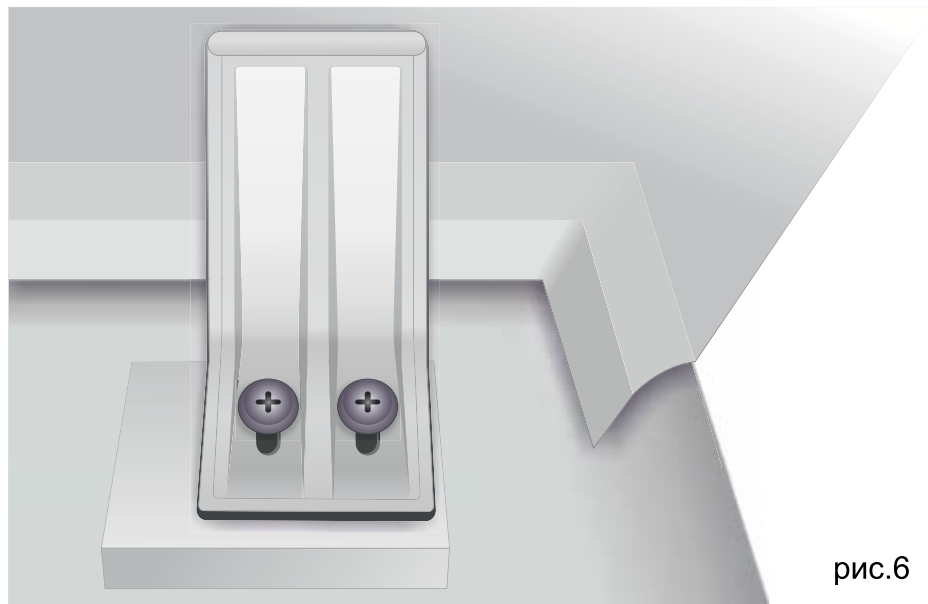

**ИНСТРУКЦИЯ**  
**ПО МОНТАЖУ ФРОНТАЛЬНОЙ ПАНЕЛИ**  
**НА АКРИЛОВЫЕ ВАННЫ AQUATEK**  
**коллекция ECO – Friendly**

**МИЯ**

**НИКА**

**УМА**

**ДИВА**

**СОФИЯ**

**ЛАЙМА**

[www.aquatek-rf.ru](http://www.aquatek-rf.ru)

## КОМПЛЕКТАЦИЯ ФРОНТАЛЬНОЙ ПАНЕЛИ

Производитель оставляет за собой право вносить технические изменения, не влияющие на эксплуатационные характеристики изделия, без предварительного уведомления!

НАИМЕНОВАНИЕ КОМПЛЕКТУЮЩИХ / МОДЕЛЬ ВАННЫ	МИЯ / НИКА / ЛАЙМА / СОФИЯ	ДИВА	УМА
Экран фронтальный	1	1	1
Крепление экрана уголок	2	3	3
Крепление экрана (пружина)	3	5	6
Декоративная заглушка + шуруп	2	3	3
Гайка	2	3	
Шайба	4	6	
Саморез 4,2*13	6	10	12
Саморез 4,2*19			6

## УСТАНОВКА ФРОНТАЛЬНОЙ ПАНЕЛИ

- Необходимо отрегулировать опорные ножки по высоте фронтальной панели.
- На сторону, с которой будет установлен экран, установите крепление экрана (пружины) на закладные детали, которые находятся под бортом ванны и зафиксируйте крепления при помощи саморезов (рис. 3 а,б,в). При установке крепления необходимо предусмотреть расстояние до борта ванны, которое равно толщине фронтальной панели.
- На низ каркаса рис.4 (на опорной ножке зафиксировав крепление между гайками рис.5) необходимо установить крепление экрана уголок.
- Вставляем фронтальную панель между креплением и бортом ванны (рис. 6).
- С лицевой стороны экрана фиксируем панель шурупами (на шуруп зафиксировать основание для декоративного колпачка) в нижней части к креплению экрана уголок.
- Установить декоративную заглушку, установка завершена.