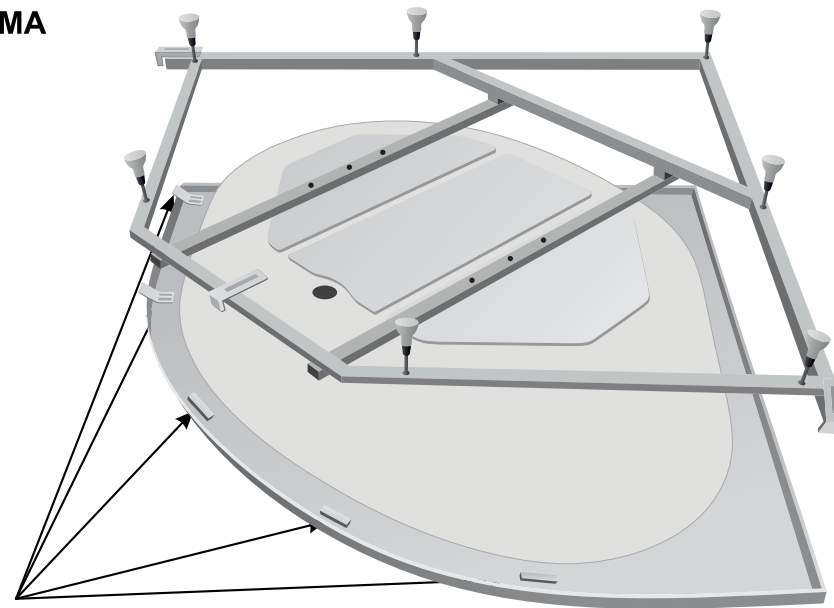

место установки креплений экрана

рис.3а

УМА