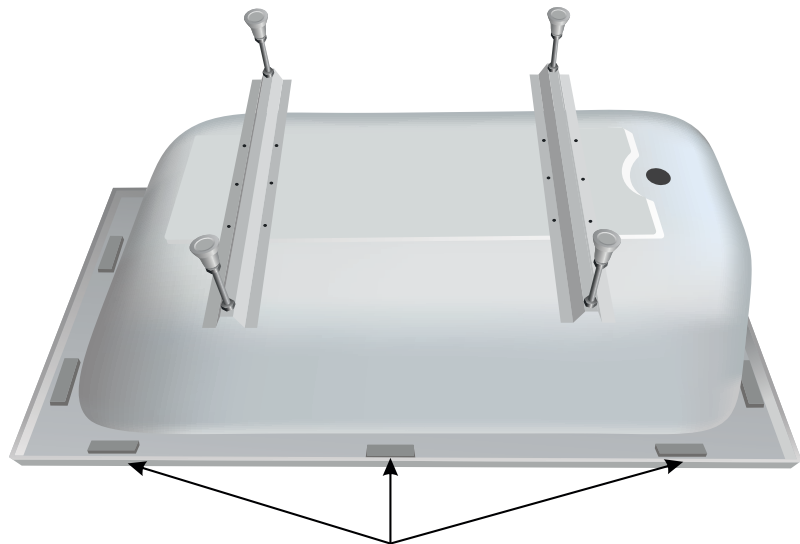

МИЯ, НИКА, ЛАЙМА, СОФИЯ