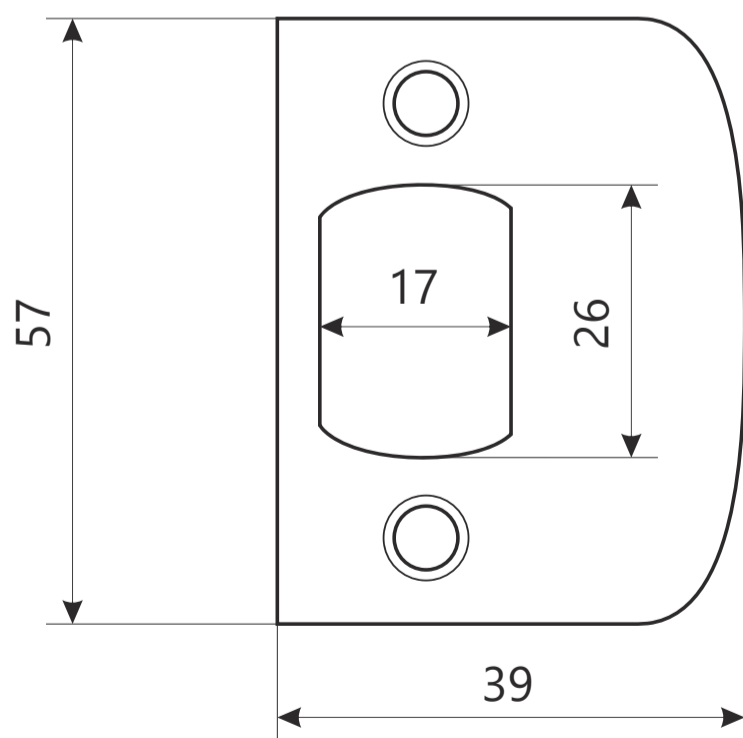

Защёлка Avers 8023-0X фалевые

AVERS®

Защёлка Avers 8023-0X фалевые

Ответная планка

винт М4 х 35

2 шт.

шуруп М4 х 18

4 шт.