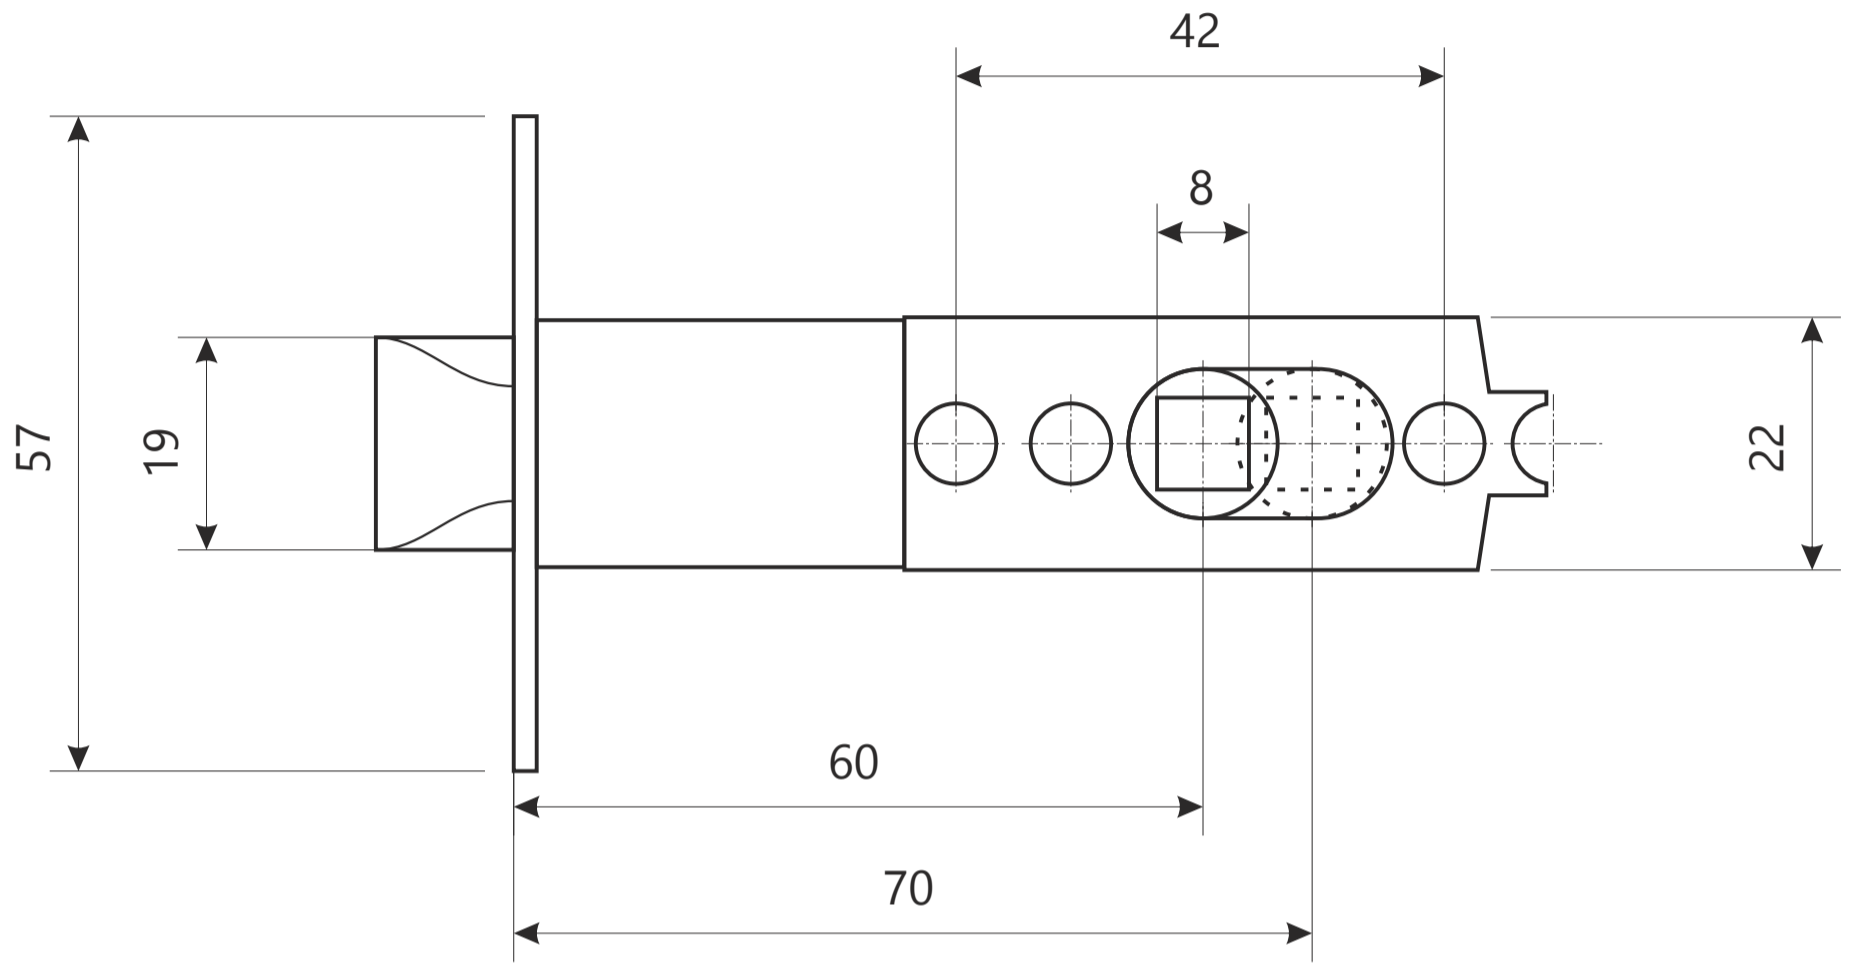

Защёлка Avers 8023-0X фалевые

AVERS®

Защёлка Avers 8023-0X фалевые

Ответная планка

винт М4 х 35

2 шт.

шуруп М4 х 18

4 шт.