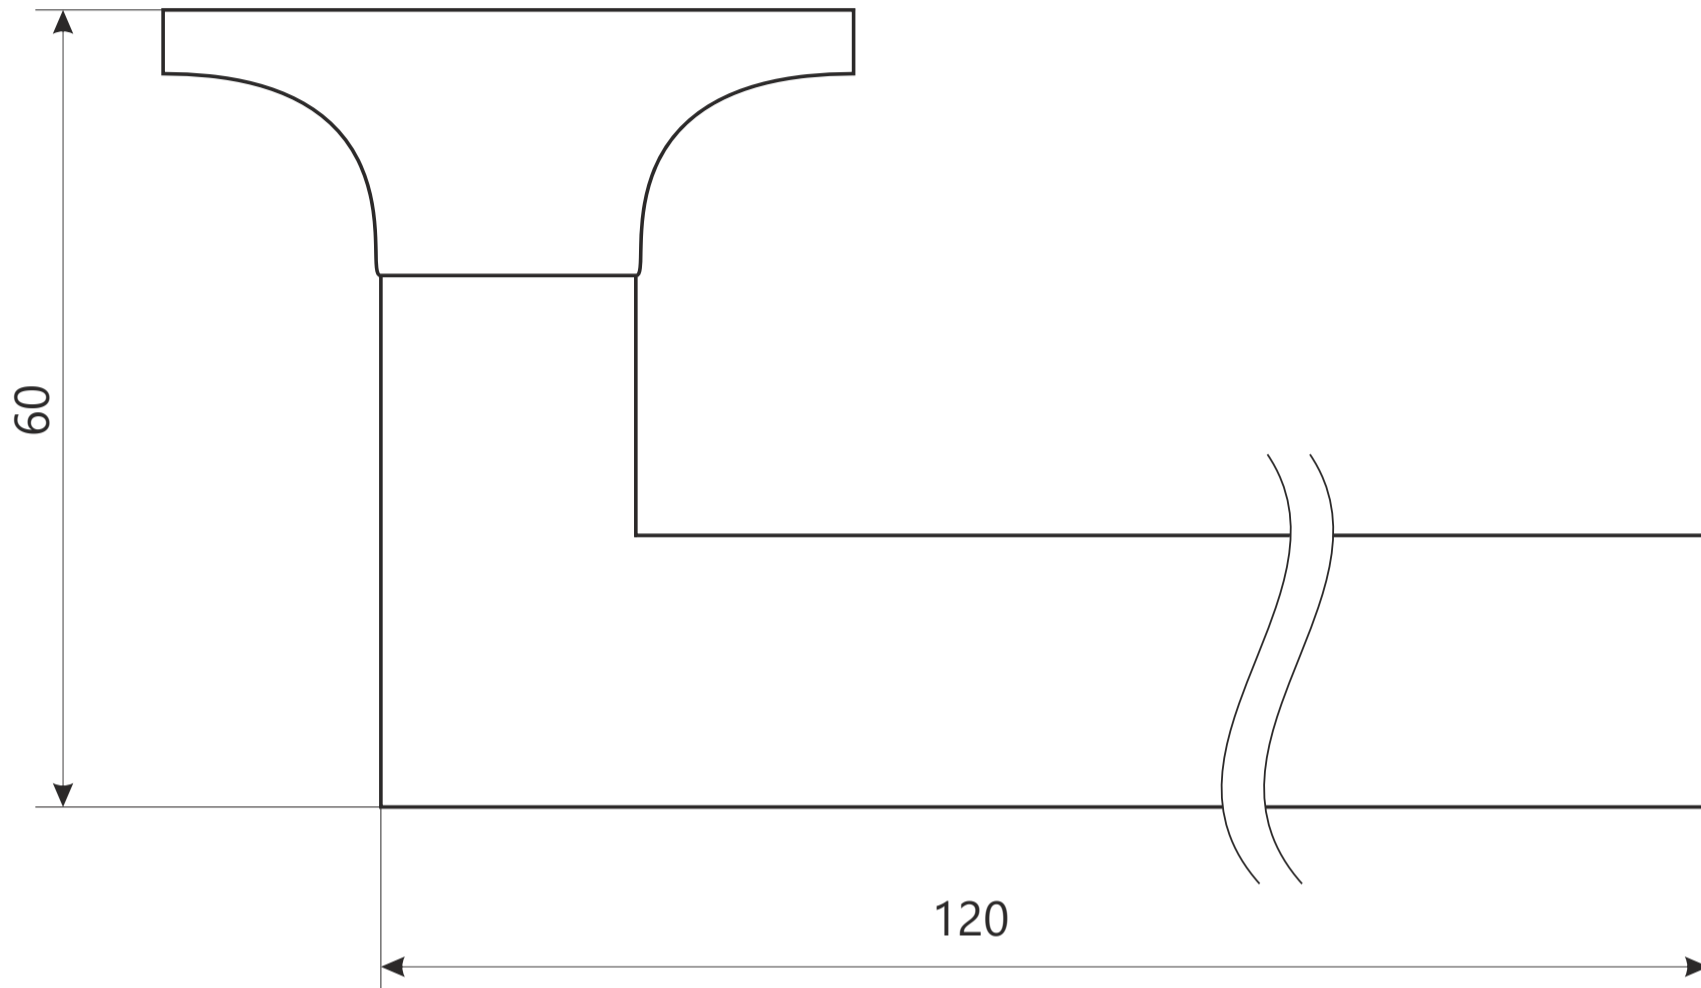

Защёлка Avers 8023-0X фалевые

AVERS®

Защёлка Avers 8023-0X фалевые

Ответная планка

винт М4 х 35

2 шт.

шуруп М4 х 18

4 шт.