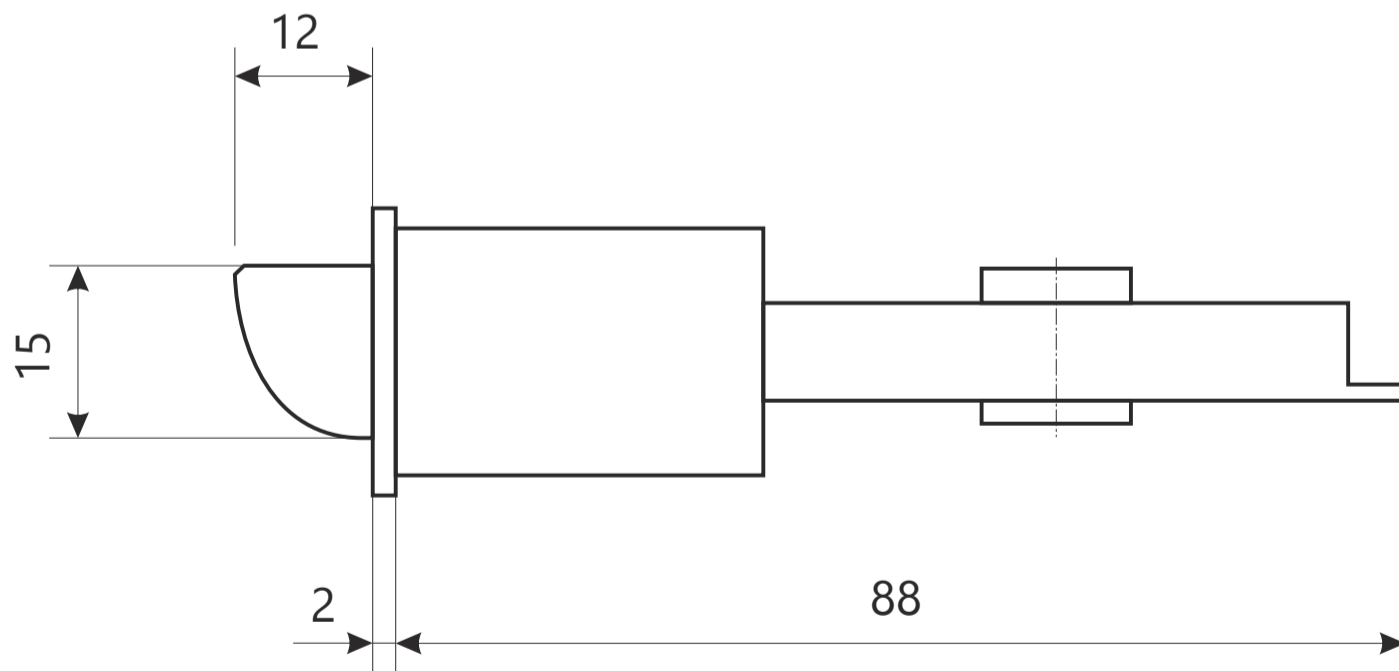

Защёлка Avers 8023-0X фалевые

AVERS®

Защёлка Avers 8023-0X фалевые

Ответная планка

винт М4 х 35

2 шт.

шуруп М4 х 18

4 шт.