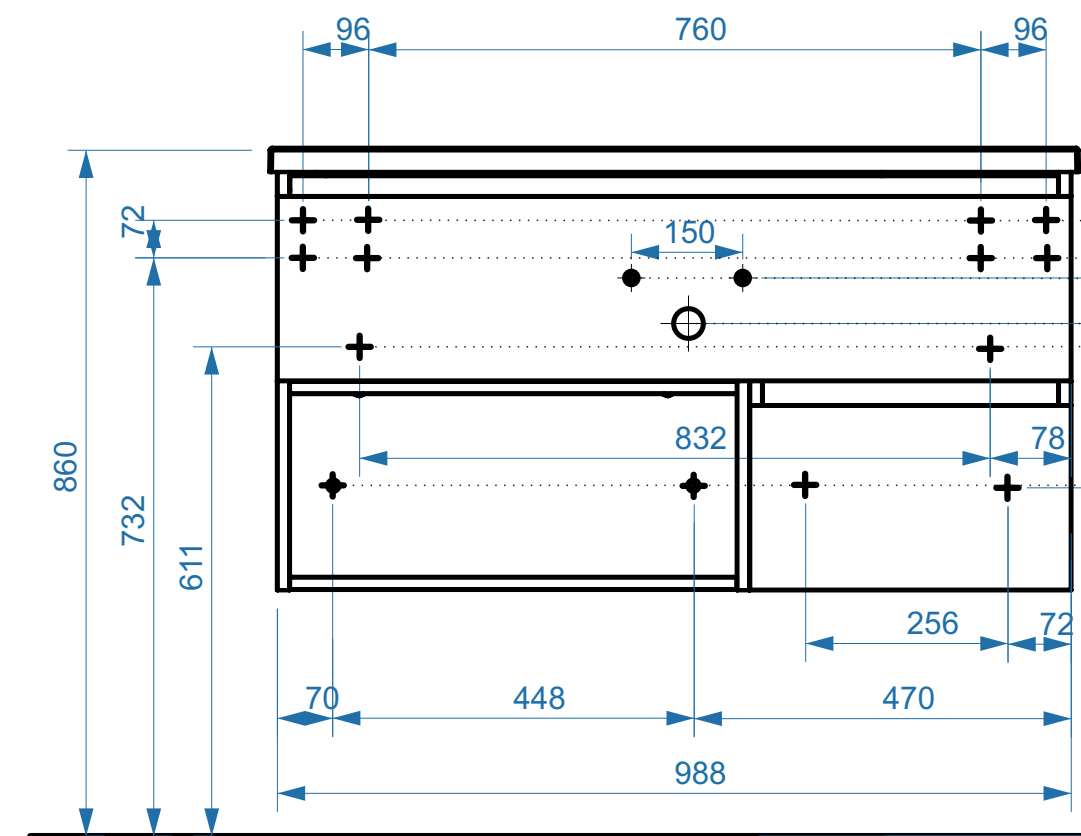

- вывод труб водоснабжения
- ⊕ вывод труб канализации
- ⊕ крепление навесов
- ⚡ подключение электрического провода

ФАВОРИТ 850

ФАВОРИТ 850-02

КОЛЛЕКЦИЯ
«ФАВОРИТ»
СХЕМА МОНТАЖА

- вывод труб водоснабжения
- ⊕ вывод труб канализации
- + крепление навесов
- ⚡ подключение электрического провода

ФАВОРИТ 1000

ФАВОРИТ 1200

коллекция «ФАВОРИТ»
схема монтажа

- вывод труб водоснабжения
- ⊕ вывод труб канализации
- ⊕ крепление навесов
- ⚡ подключение электрического провода