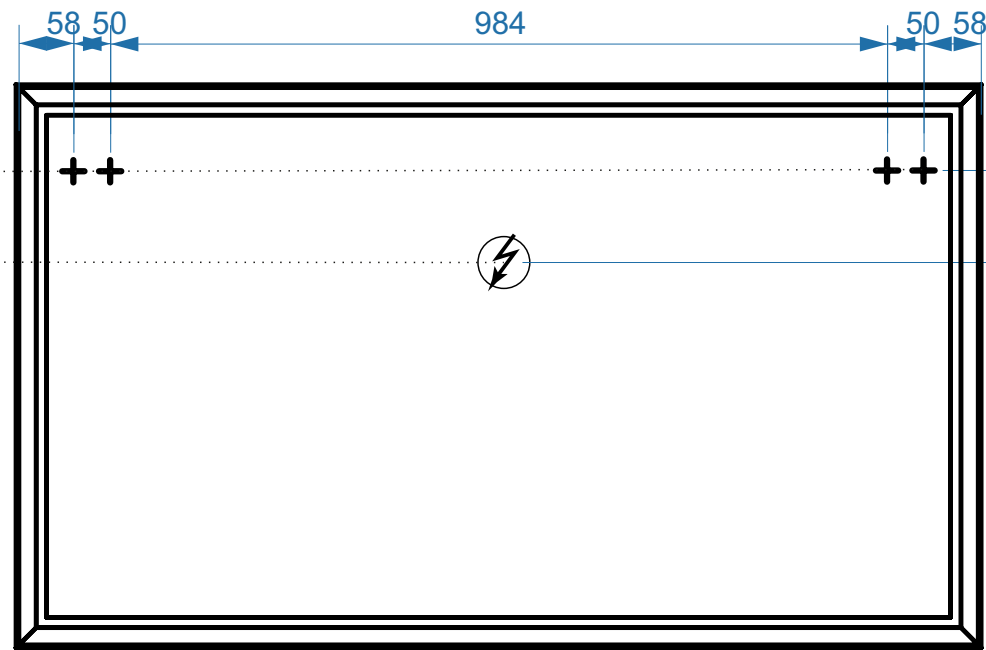

- вывод труб водоснабжения
- ⊕ вывод труб канализации
- ⊕ крепление навесов
- ⚡ подключение электрического провода

ФАВОРИТ 850

ФАВОРИТ 850-02

КОЛЛЕКЦИЯ
«ФАВОРИТ»
СХЕМА МОНТАЖА

- вывод труб водоснабжения
- ⊕ вывод труб канализации
- + крепление навесов
- ⚡ подключение электрического провода

ФАВОРИТ 1000

ФАВОРИТ 1200

коллекция «ФАВОРИТ»
схема монтажа

- вывод труб водоснабжения
- ⊕ вывод труб канализации
- ⊕ крепление навесов
- ⚡ подключение электрического провода