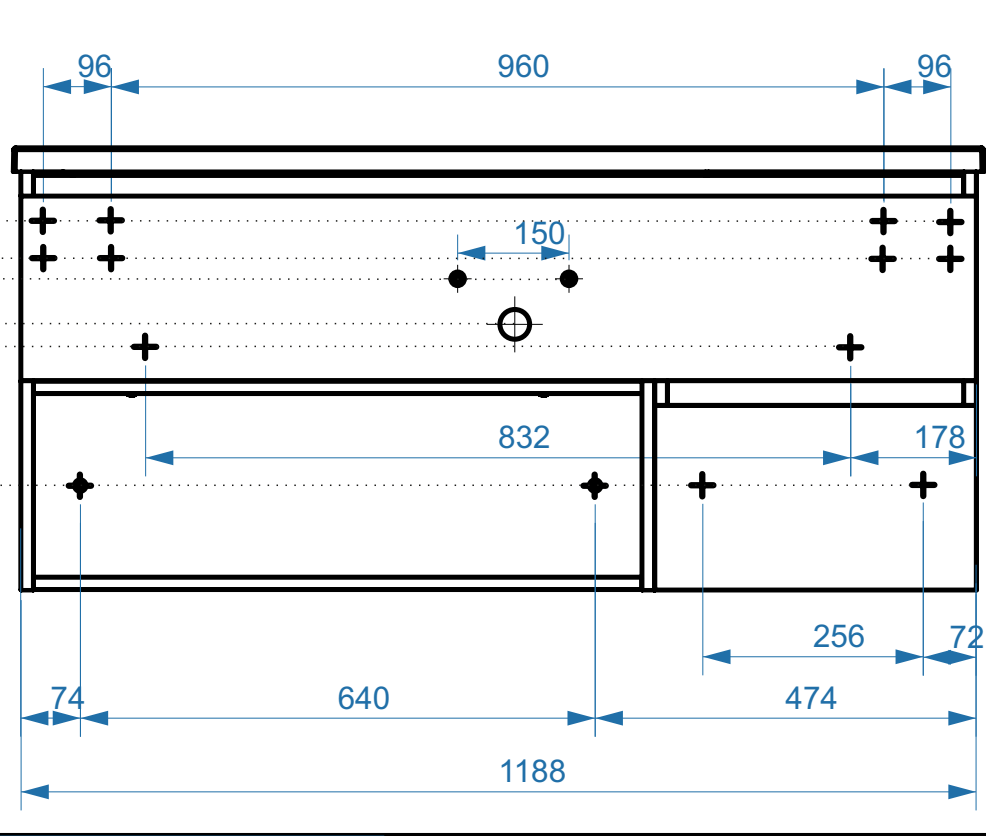

- вывод труб водоснабжения
- ⊕ вывод труб канализации
- ⊕ крепление навесов
- ⚡ подключение электрического провода

ФАВОРИТ 850

ФАВОРИТ 850-02

КОЛЛЕКЦИЯ
«ФАВОРИТ»
СХЕМА МОНТАЖА

- вывод труб водоснабжения
- ⊕ вывод труб канализации
- + крепление навесов
- ⚡ подключение электрического провода

ФАВОРИТ 1000

ФАВОРИТ 1200

коллекция «ФАВОРИТ»
схема монтажа

- вывод труб водоснабжения
- ⊕ вывод труб канализации
- ⊕ крепление навесов
- ⚡ подключение электрического провода