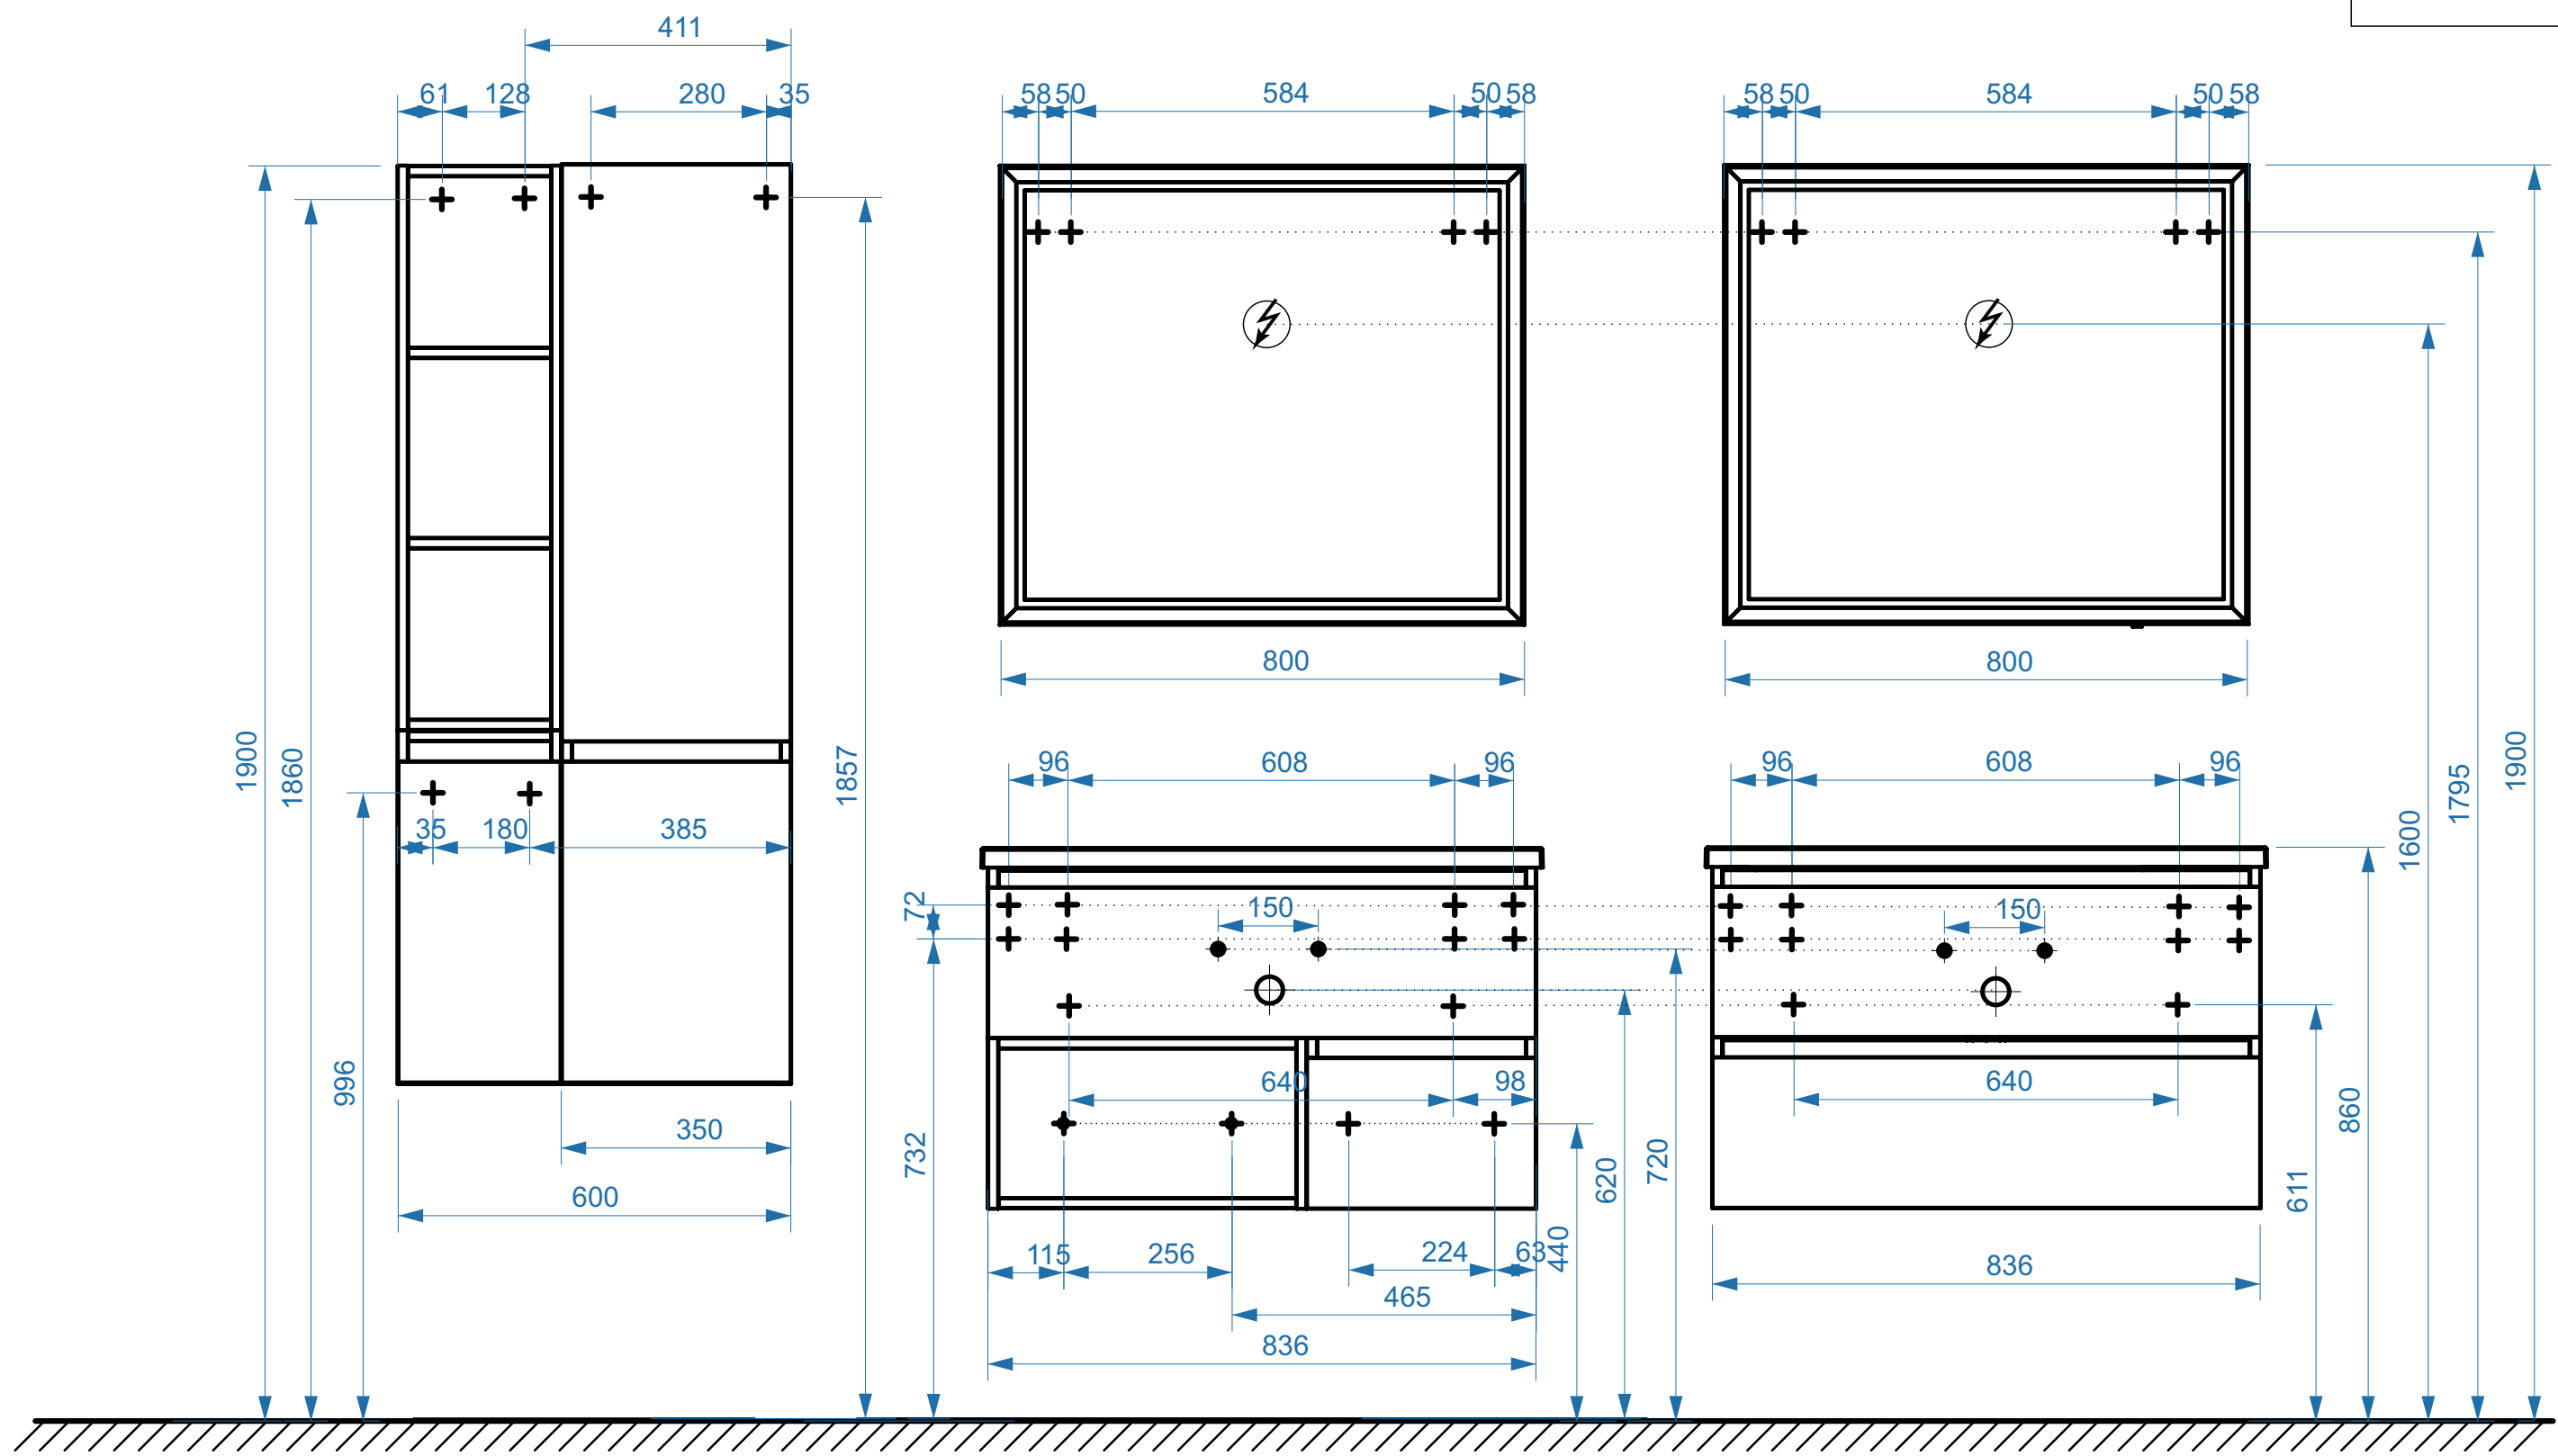

- вывод труб водоснабжения
- ⊕ вывод труб канализации
- ⊕ крепление навесов
- ⚡ подключение электрического провода

ФАВОРИТ 850

ФАВОРИТ 850-02

КОЛЛЕКЦИЯ
«ФАВОРИТ»
СХЕМА МОНТАЖА

- вывод труб водоснабжения
- ⊕ вывод труб канализации
- + крепление навесов
- ⚡ подключение электрического провода

ФАВОРИТ 1000

ФАВОРИТ 1200

коллекция «ФАВОРИТ»
схема монтажа

- вывод труб водоснабжения
- ⊕ вывод труб канализации
- ⊕ крепление навесов
- ⚡ подключение электрического провода