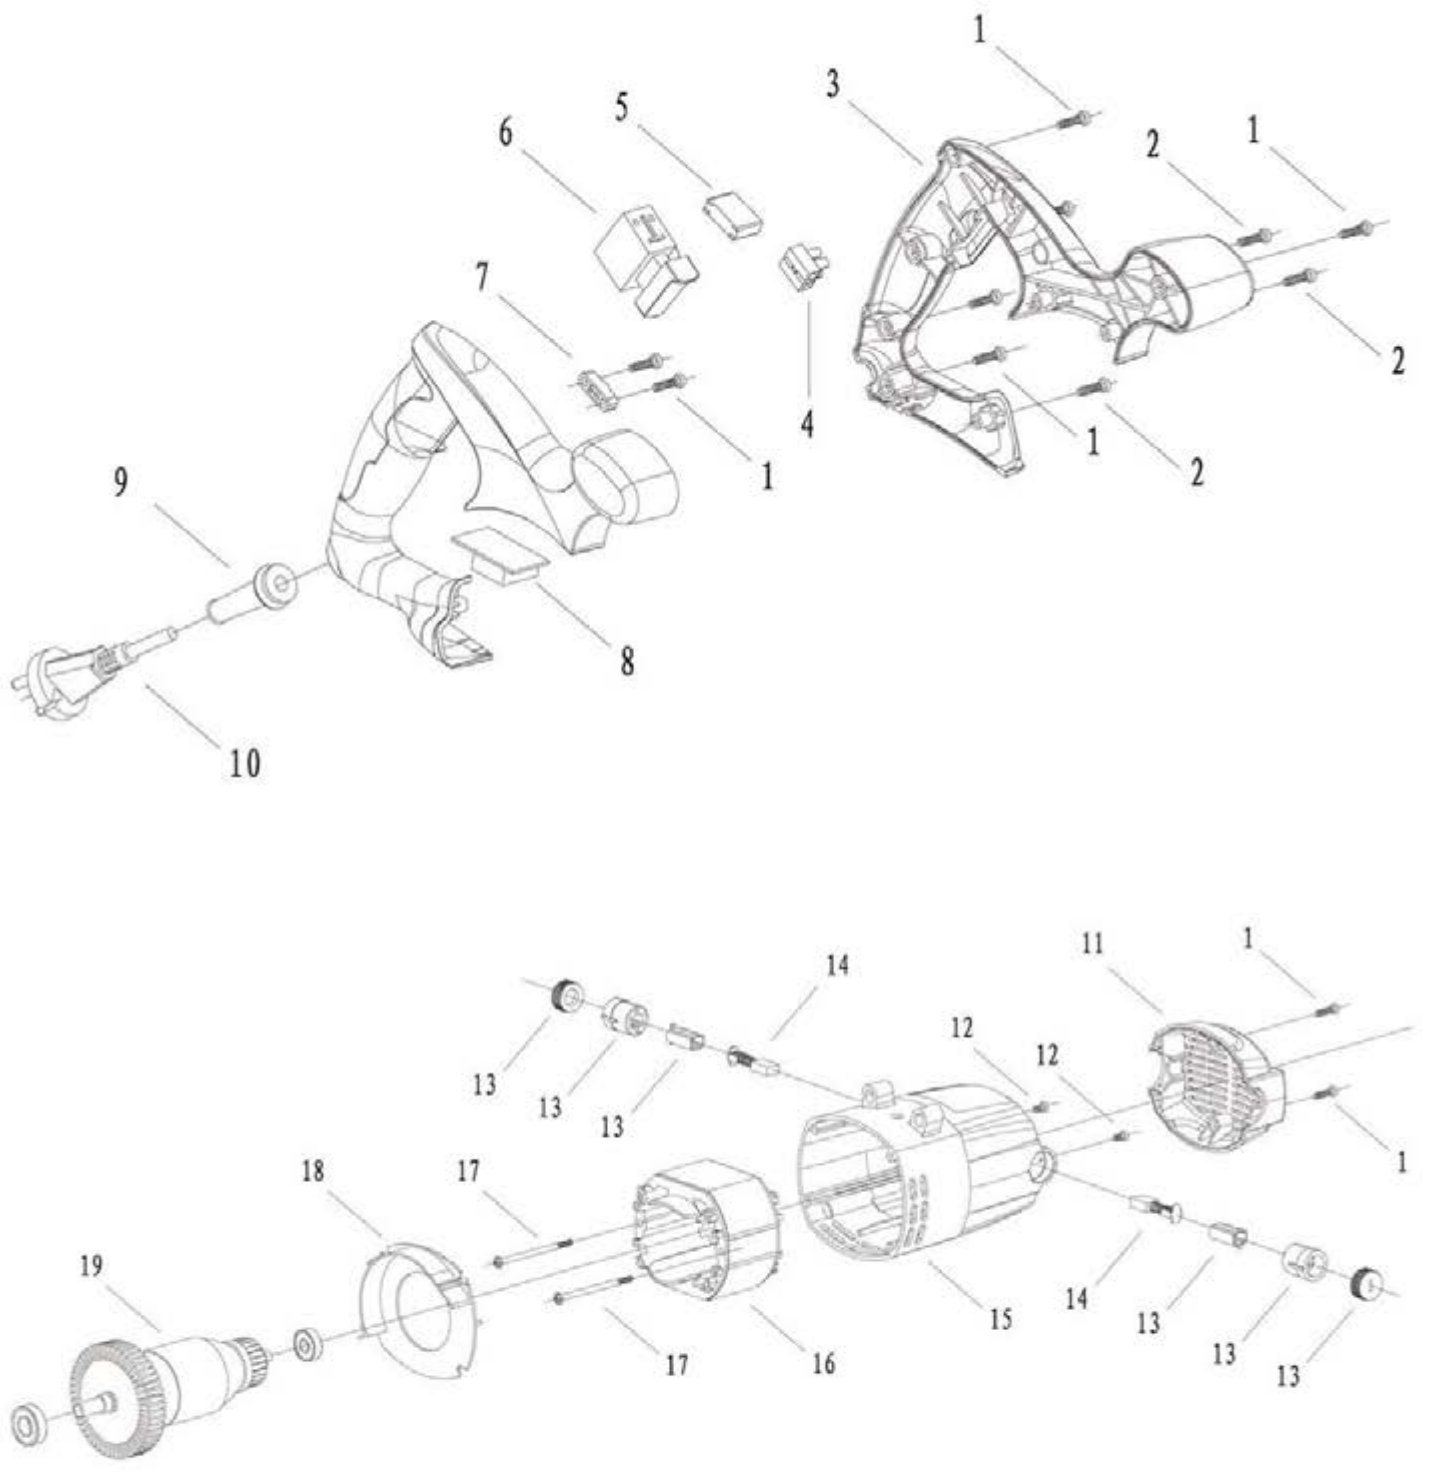

CS 210

ПИЛА ЦИРКУЛЯРНАЯ

АРТИКУЛ: 190 30 1610

РЕЛИЗ: 08.14

ДЕТАЛИРОВКА ИЗДЕЛИЯ

PATRIOT

www.onlypatriot.com

АРТИКУЛ: 190 30 1610