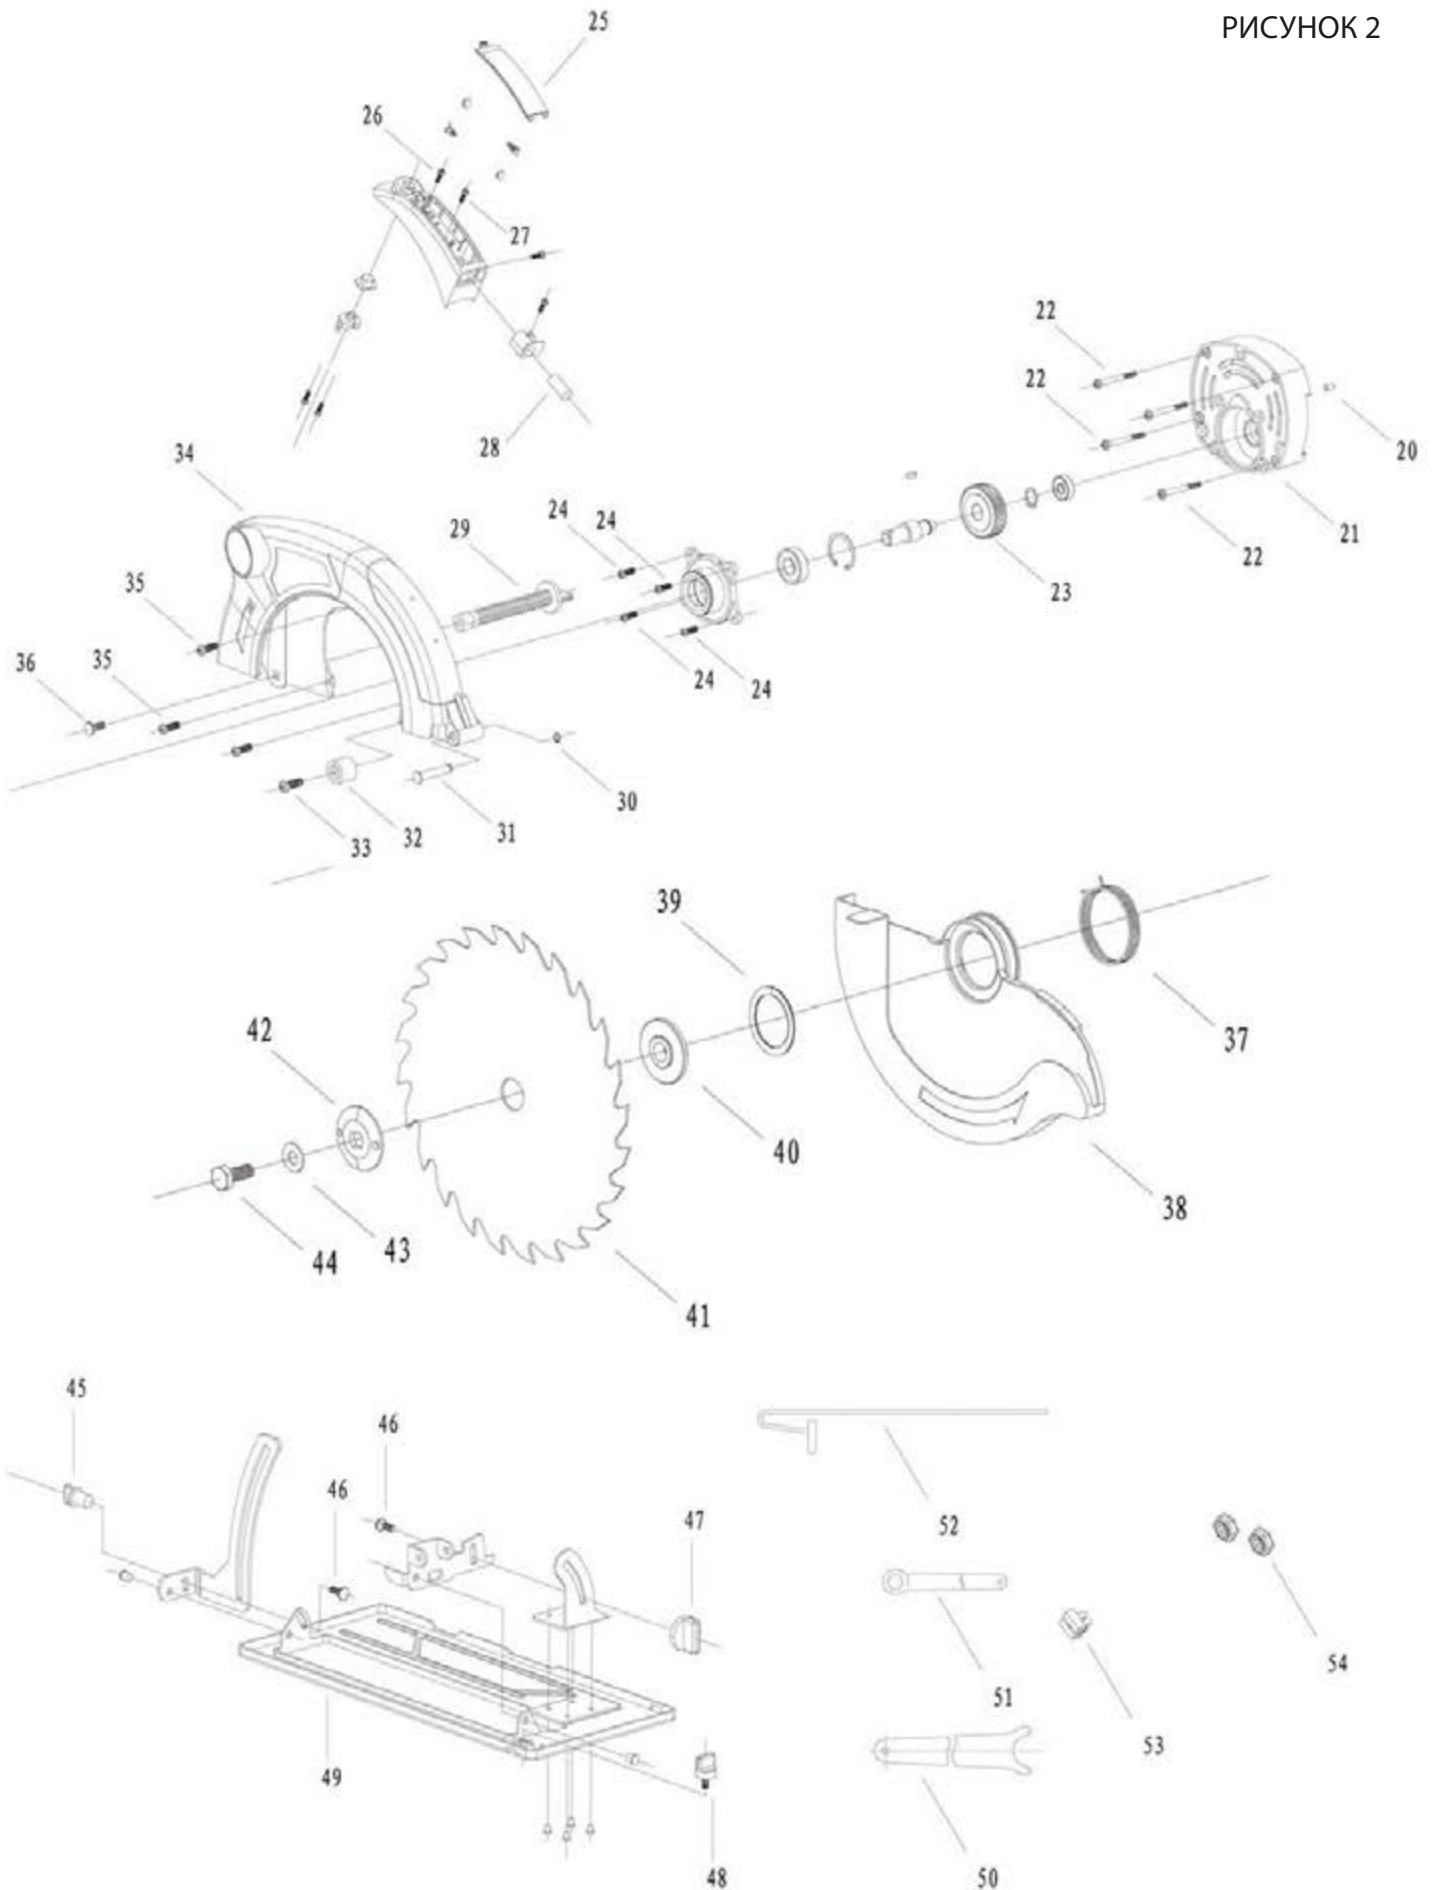

АРТИКУЛ: 190 30 1610

РИСУНОК 2

#	АРТИКУЛ	ОПИСАНИЕ	КОЛ-ВО
1	013 53 0417	Винт ст4*16 арт. 01 CS 210 (Хіес)	9
2	013 53 0418	Винт ст4*20 арт. 02 CS 210 (Хіес)	3
3	013 53 0124	Корпус правая часть арт. 03 CS 210 (Хіес)	1
4	013 53 0419	Терминал арт. 04 CS 210 (Хіес)	1
5	013 53 0125	Конденсатор А 0.22 F арт. 05 CS 210 (Хіес)	1
6	013 53 0126	Выключатель арт. 06 CS 210 (Хіес)	1
7	013 53 0420	Зажим провода питания арт. 07 CS 210 (Хіес)	1
8	013 53 0421	Плата плавного пуска арт. 08 CS 210 (Хіес)	1
9, 10	013 53 0127	Провод питания арт. 9,10 CS 210 (Хіес)	2
11	013 53 0128	Задняя крышка корпуса арт. 11 CS 210 (Хіес)	1
12	013 53 0422	Винт ст4*8 арт. 12 CS 210 (Хіес)	2
13	013 53 0129	Щеткодержатель арт. 13 CS 210 (Хіес)	2
14	013 53 0130	Угольные щетки арт. 14 CS 210 (Хіес)	2
15	013 53 0131	Корпус двигателя арт. 15 CS 210 (Хіес)	1
16	013 53 0132	Статор арт. 16 CS 210 (Хіес)	1
17	013 53 0423	Шпилька ST5*55 арт. 17 CS 210 (Хіес)	2
18	013 53 0424	Пыльник статора арт. 18 CS 210 (Хіес)	1
19	013 53 0747	Ротор арт. 19 CS 210 (Хіес)	1
19.1	013 53 0748	Подшипник 1 арт. 19.1 CS 210 (Хіес)	1
19.2	013 53 0749	Подшипник 2 арт. 19.2 CS 210 (Хіес)	1
20	013 53 0425	Уплотнение арт. 20 CS 210 (Хіес)	1
21	013 53 0134	Корпус редуктора арт. 21 CS 210 (Хіес)	1
22	013 53 0426	Винт ст4*35 арт. 22 CS 210 (Хіес)	4
23	013 53 0135	Шестерня в сборе арт. 23 CS 210 (Хіес)	1
24	013 53 0427	Винт М4*12 арт. 24 CS 210 (Хіес)	4
25	013 53 0428	Крышка арт. 25 CS 210 (Хіес)	1
25.1	013 53 0429	Пружина (-) арт. 25.1 CS 210 (Хіес)	1
25.2	013 53 0430	Пластина (+) арт. 25.2 CS 210 (Хіес)	1
25.3	013 53 0431	Пыльник кнопки арт. 25.3 CS 210 (Хіес)	1
25.4	013 53 0432	Кнопка включения светодиода арт. 25.4 CS 210 (Хіес)	1
25.5	013 53 0433	Винт 1 арт. 25.5 CS 210 (Хіес)	2
26	013 53 0434	Винт 2 арт. 26 CS 210 (Хіес)	1
27	013 53 0435	Винт 3 арт. 27 CS 210 (Хіес)	1
28	013 53 0436	Светодиод арт. 28 CS 210 (Хіес)	1
29	013 53 0437	Ось зажима ручки арт. 29 CS 210 (Хіес)	1
30	013 53 0438	Стопорное кольцо арт. 30 CS 210 (Хіес)	1
31	013 53 0439	Шплинт арт. 31 CS 210 (Хіес)	1
32	013 53 0440	Элемент арт. 32 CS 210 (Хіес)	1
33	013 53 0441	Винт М6*14 арт. 33 CS 210 (Хіес)	1
34	013 53 0136	Алюминиевый корпус арт. 34 CS 210 (Хіес)	1
35	013 53 0442	Винт М5*12 арт. 35 CS 210 (Хіес)	3
36	013 53 0443	Винт М6*16 арт. 36 CS 210 (Хіес)	1
37	013 53 0444	Уплотнение защитного кожуха арт. 37 CS 210 (Хіес)	1
38	013 53 0137	Защитный кожух диска арт. 38 CS 210 (Хіес)	1
39	013 53 0445	Уплотнение арт. 39 CS 210 (Хіес)	1
40	013 53 0138	Прижимная шайба (внутренняя) арт. 40 CS 210 (Хіес)	1
41	013 53 0446	Диск арт. 41 CS 210 (Хіес)	1
42	013 53 0139	Прижимная шайба (внешняя) арт. 42 CS 210 (Хіес)	1
43	013 53 0447	Шайба арт. 43 CS 210 (Хіес)	1
44	013 53 0448	Винт М8*15 арт. 44 CS 210 (Хіес)	1
45	013 53 0449	Регулировочная гайка №1 арт. 45 CS 210 (Хіес)	1
46	013 53 0450	Винт регулировки 5*М5*12 арт. 46 CS 210 (Хіес)	2
47	013 53 0451	Регулировочная гайка №2 арт. 47 CS 210 (Хіес)	1
48	013 53 0452	Винт направляющий арт. 48 CS 210 (Хіес)	1
49	013 53 0453	Основание в сборе арт. 49 CS 210 (Хіес)	1
50	013 53 0140	Ключ №1 арт. 50 CS 210 (Хіес)	1
51	013 53 0141	Ключ №2 арт. 51 CS 210 (Хіес)	1
52	013 53 0142	Направляющая линейка арт. 52 CS 210 (Хіес)	1
53	013 53 0143	Элемент арт. 53 CS 210 (Хіес)	1
54	013 53 0454	Стопорное кольцо арт. 54 CS 210 (Хіес)	1
55	013 53 0455	Подшипник арт. 55 CS 210 (Хіес)	1
19,19.1,19.2	013 53 0133	Ротор в сборе арт. 19,19.1,19.2 CS 210 (Хіес)	1