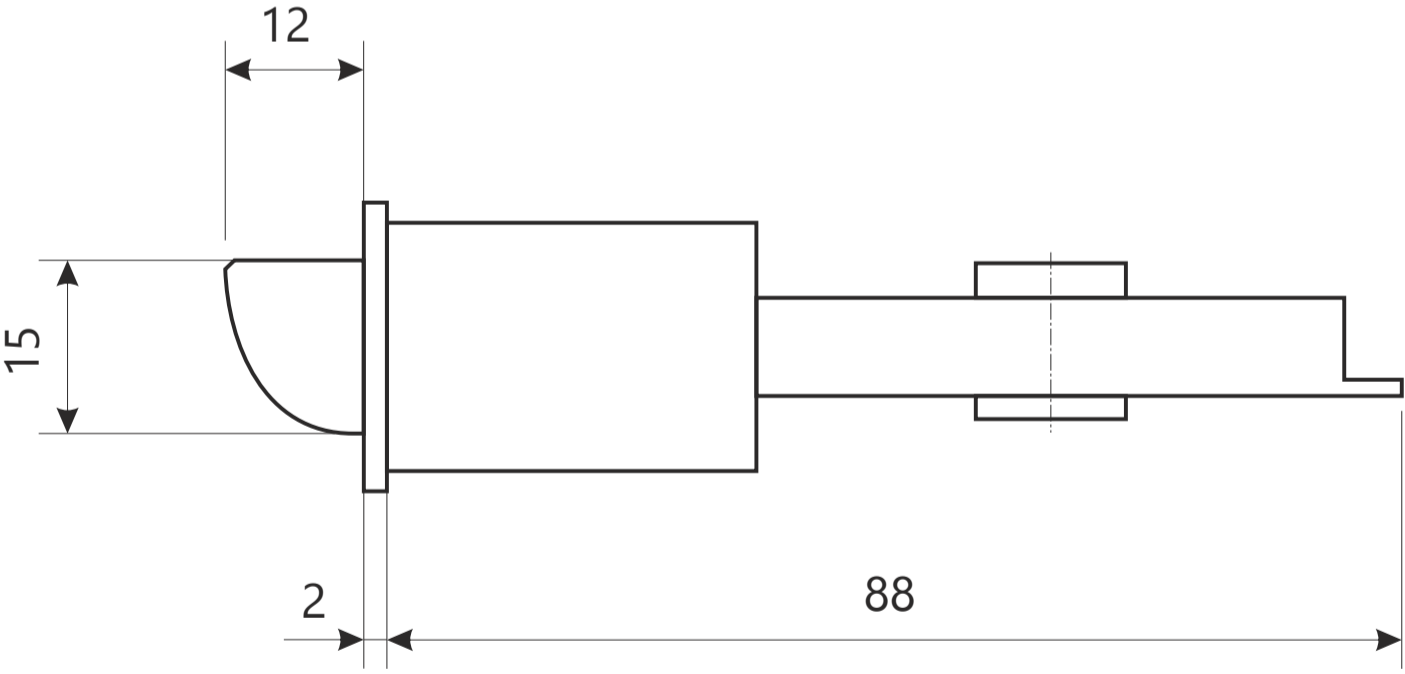

Защелка Арекс ХХХХ-0Х фалевые

Защелка Арекс ХХХХ-0Х фалевые

Ответная планка

ВИНТ М4 х 35

2 шт.

шуруп М4 х 25

4 шт.