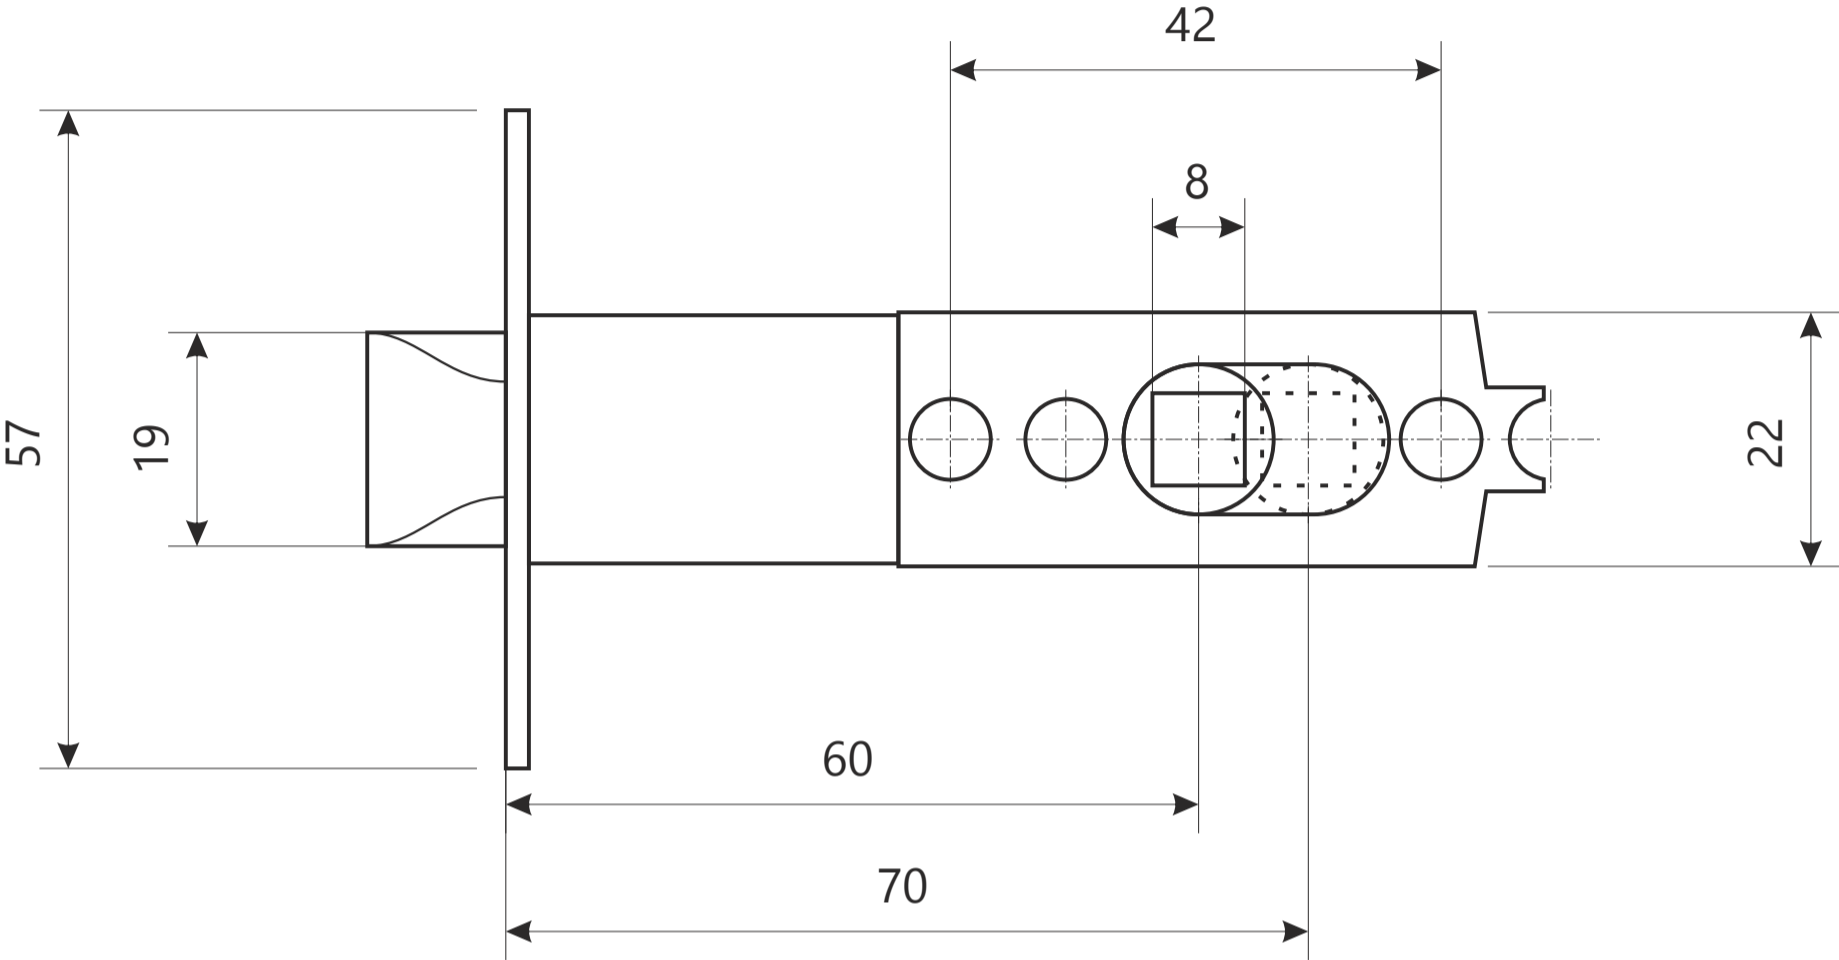

Защелка Арекс ХХХХ-0Х фалевые

Защелка Арекс ХХХХ-0Х фалевые

Ответная планка

ВИНТ М4 х 35

2 шт.

шуруп М4 х 25

4 шт.