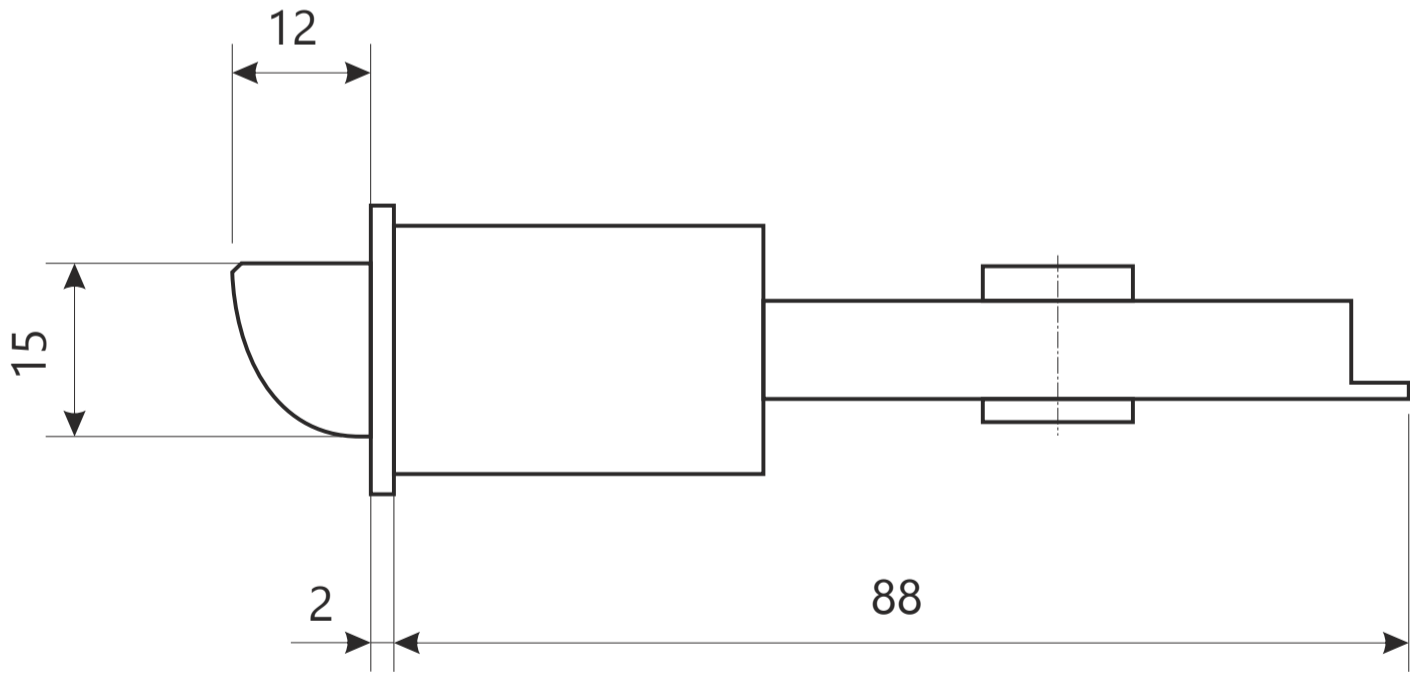

Защелка Арекс ХХХХ-0Х фалевые

Защелка Арекс ХХХХ-0Х фалевые

Ответная планка

ВИНТ М4 х 35

2 шт.

шуруп М4 х 25

4 шт.