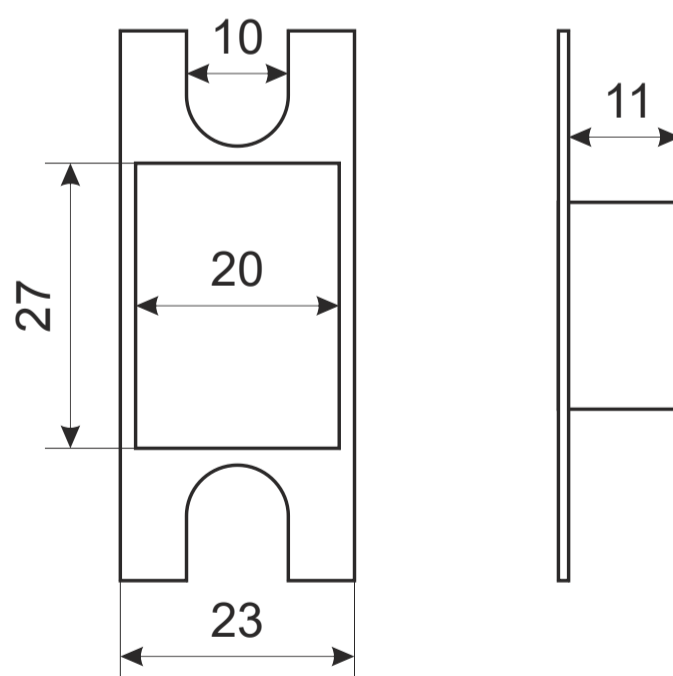

Защелка Avers XXXX-0X фалевые

Защёлка Avers 8023-0X фалевые

Ответная планка

Пластиковая вставка

саморезы 4x17

4 шт.