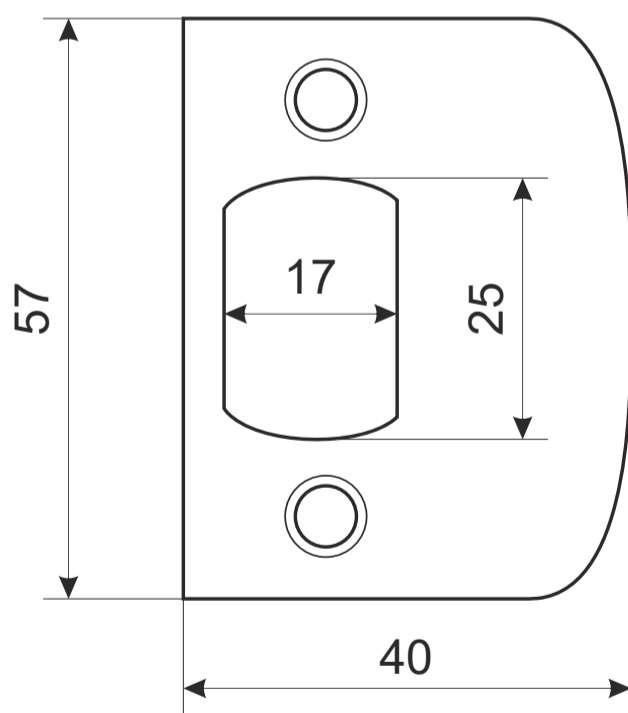

Защелка Avers XXXX-0X фалевые

Защёлка Avers 8023-0X фалевые

Ответная планка

Пластиковая вставка

саморезы 4x17

4 шт.