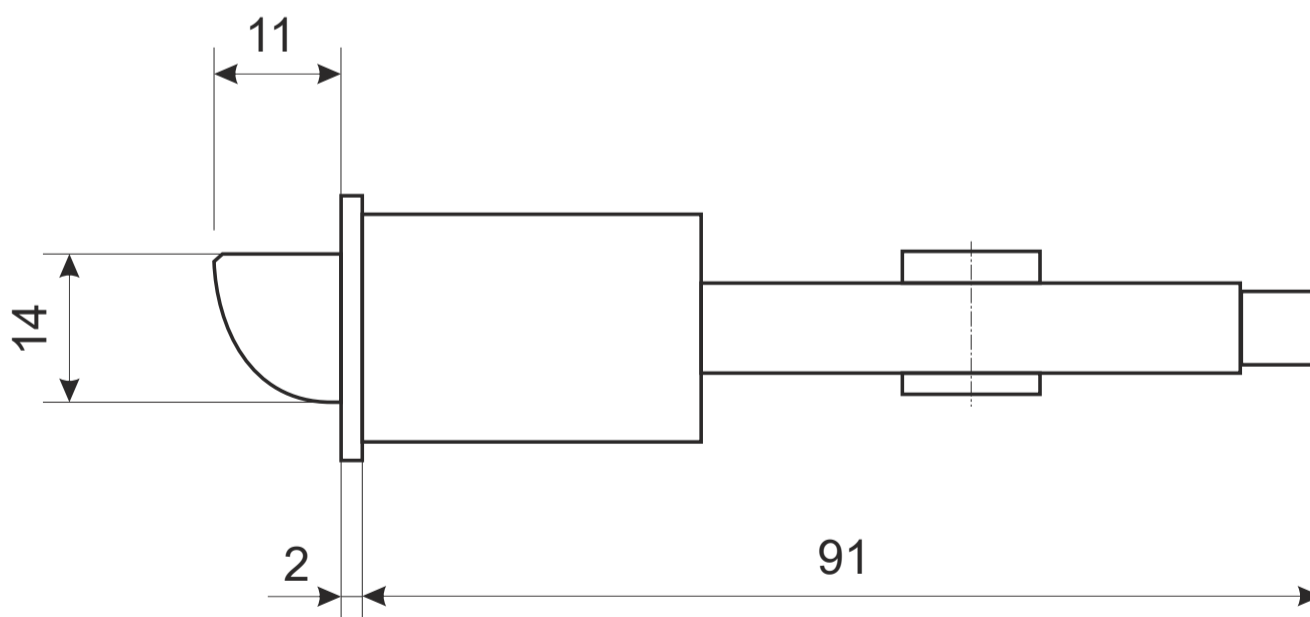

Защелка Avers XXXX-0X фалевые

Защёлка Avers 8023-0X фалевые

Ответная планка

Пластиковая вставка

саморезы 4x17

4 шт.