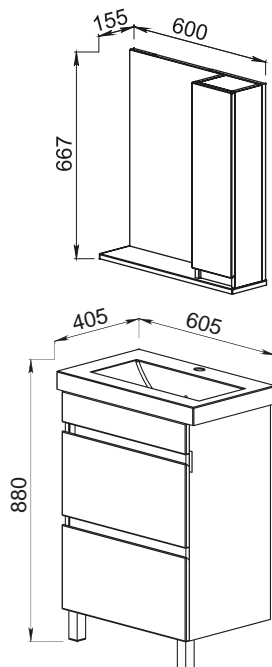

BERGAMO

КОЛЛЕКЦИЯ С ЗЕРКАЛЬНЫМИ ВСТАВКАМИ

Эмаль

Установка:
напольная

Цвет:
Белый

Фасад — МДФ+
высокогляцевая эмаль,
+ зеркальные вставки,
боковые стенки —
ЛДСП + высокоглянце-
вая эмаль

47.02/47.02-01 Полка зеркальная со шкафом 60 Бергамо 600x155x667, правая/левая (1 дверца)

47.07 Тумба под умывальник 60 Бергамо 560x383x720 (2 ящика)
Умывальник Фостер 60

47.04 Шкаф 30 Бергамо 300x286x1800 (1 ящик, 2 дверцы)

Умывальник Фостер 60
605x405,
Фостер 70 705x460
(Kirovit)

Умывальник Бергамо-N60
меб. с/о белый 1с с крепе-
нием (Керамин)

47.05/47.05-01 Полка зеркальная со шкафом 70 Бергамо 700x155x667, правая/левая (1 дверца)

47.06 Тумба под умывальник 70 Бергамо 660x440x720 (2 ящика)
Умывальник Фостер 70

47.03/47.03-01 Шкаф 30 Бергамо с корзиной 300x286x1800, правый/левый (1 дверца, 1 ящик)

47.02/47.02-01 Полка зеркальная со шкафом 60 Бергамо правая/левая 600x155x667 (1 дверца)

47.01 Тумба 60 Бергамо пра-
вая 536x377x720 (2 ящика)