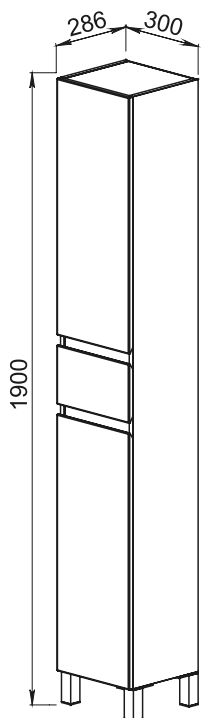

BERGAMO

КОЛЛЕКЦИЯ С ЗЕРКАЛЬНЫМИ ВСТАВКАМИ

Эмаль

Установка:
напольная

Цвет:
Белый

Фасад — МДФ+
высокогляцевая эмаль,
+ зеркальные вставки,
боковые стенки —
ЛДСП + высокоглянце-
вая эмаль

47.02/47.02-01 Полка зеркальная со шкафом 60 Бергамо 600x155x667, правая/левая (1 дверца)

47.07 Тумба под умывальник 60 Бергамо 560x383x720 (2 ящика)
Умывальник Фостер 60

47.04 Шкаф 30 Бергамо 300x286x1800 (1 ящик, 2 дверцы)

Умывальник Фостер 60
605x405,
Фостер 70 705x460
(Kirovit)

Умывальник Бергамо-N60
меб. с/о белый 1с с крепе-
нием (Керамин)

47.05/47.05-01 Полка зеркальная со шкафом 70 Бергамо 700x155x667, правая/левая (1 дверца)

47.06 Тумба под умывальник 70 Бергамо 660x440x720 (2 ящика)
Умывальник Фостер 70

47.03/47.03-01 Шкаф 30 Бергамо с корзиной 300x286x1800, правый/левый (1 дверца, 1 ящик)

47.02/47.02-01 Полка зеркальная со шкафом 60 Бергамо правая/левая 600x155x667 (1 дверца)

47.01 Тумба 60 Бергамо пра-
вая 536x377x720 (2 ящика)