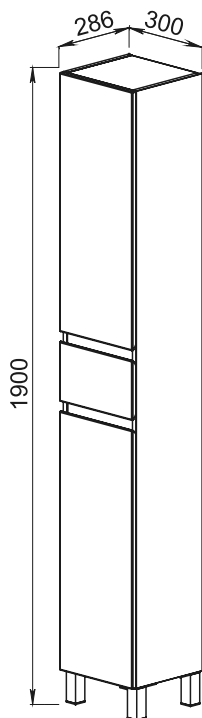

BERGAMO

КОЛЛЕКЦИЯ С ЗЕРКАЛЬНЫМИ ВСТАВКАМИ

Эмаль

Установка:
напольная

Цвет:
Белый

Фасад — МДФ+
высокогляцевая эмаль,
+ зеркальные вставки,
боковые стенки —
ЛДСП + высокоглянце-
вая эмаль

47.02/47.02-01 Полка зеркальная со шкафом 60 Бергамо 600x155x667, правая/левая (1 дверца)

47.07 Тумба под умывальник 60 Бергамо 560x383x720 (2 ящика)
Умывальник Фостер 60

47.04 Шкаф 30 Бергамо 300x286x1800 (1 ящик, 2 дверцы)

Умывальник Фостер 60
605x405,
Фостер 70 705x460
(Kirovit)

Умывальник Бергамо-N60
меб. с/о белый 1с с крепе-
нием (Керамин)

47.05/47.05-01 Полка зеркальная со шкафом 70 Бергамо 700x155x667, правая/левая (1 дверца)

47.06 Тумба под умывальник 70 Бергамо 660x440x720 (2 ящика)
Умывальник Фостер 70

47.03/47.03-01 Шкаф 30 Бергамо с корзиной 300x286x1800, правый/левый (1 дверца, 1 ящик)

47.02/47.02-01 Полка зеркальная со шкафом 60 Бергамо правая/левая 600x155x667 (1 дверца)

47.01 Тумба 60 Бергамо пра-
вая 536x377x720 (2 ящика)