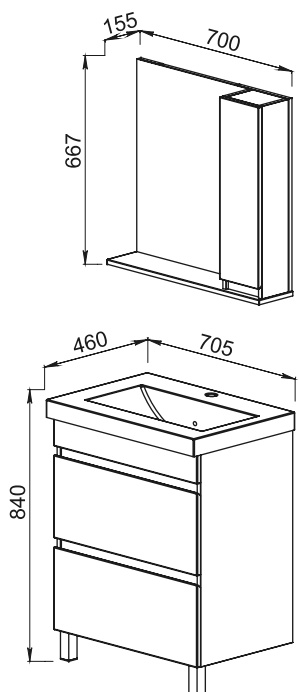

BERGAMO

КОЛЛЕКЦИЯ С ЗЕРКАЛЬНЫМИ ВСТАВКАМИ

Эмаль

Установка:
напольная

Цвет:
Белый

Фасад — МДФ+
высокогляцевая эмаль,
+ зеркальные вставки,
боковые стенки —
ЛДСП + высокоглянце-
вая эмаль

47.02/47.02-01 Полка зеркальная со шкафом 60 Бергамо 600x155x667, правая/левая (1 дверца)

47.07 Тумба под умывальник 60 Бергамо 560x383x720 (2 ящика)
Умывальник Фостер 60

47.04 Шкаф 30 Бергамо 300x286x1800 (1 ящик, 2 дверцы)

Умывальник Фостер 60
605x405,
Фостер 70 705x460
(Kirovit)

Умывальник Бергамо-N60
меб. с/о белый 1с с крепе-
нием (Керамин)

47.05/47.05-01 Полка зеркальная со шкафом 70 Бергамо 700x155x667, правая/левая (1 дверца)

47.06 Тумба под умывальник 70 Бергамо 660x440x720 (2 ящика)
Умывальник Фостер 70

47.03/47.03-01 Шкаф 30 Бергамо с корзиной 300x286x1800, правый/левый (1 дверца, 1 ящик)

47.02/47.02-01 Полка зеркальная со шкафом 60 Бергамо правая/левая 600x155x667 (1 дверца)

47.01 Тумба 60 Бергамо пра-
вая 536x377x720 (2 ящика)