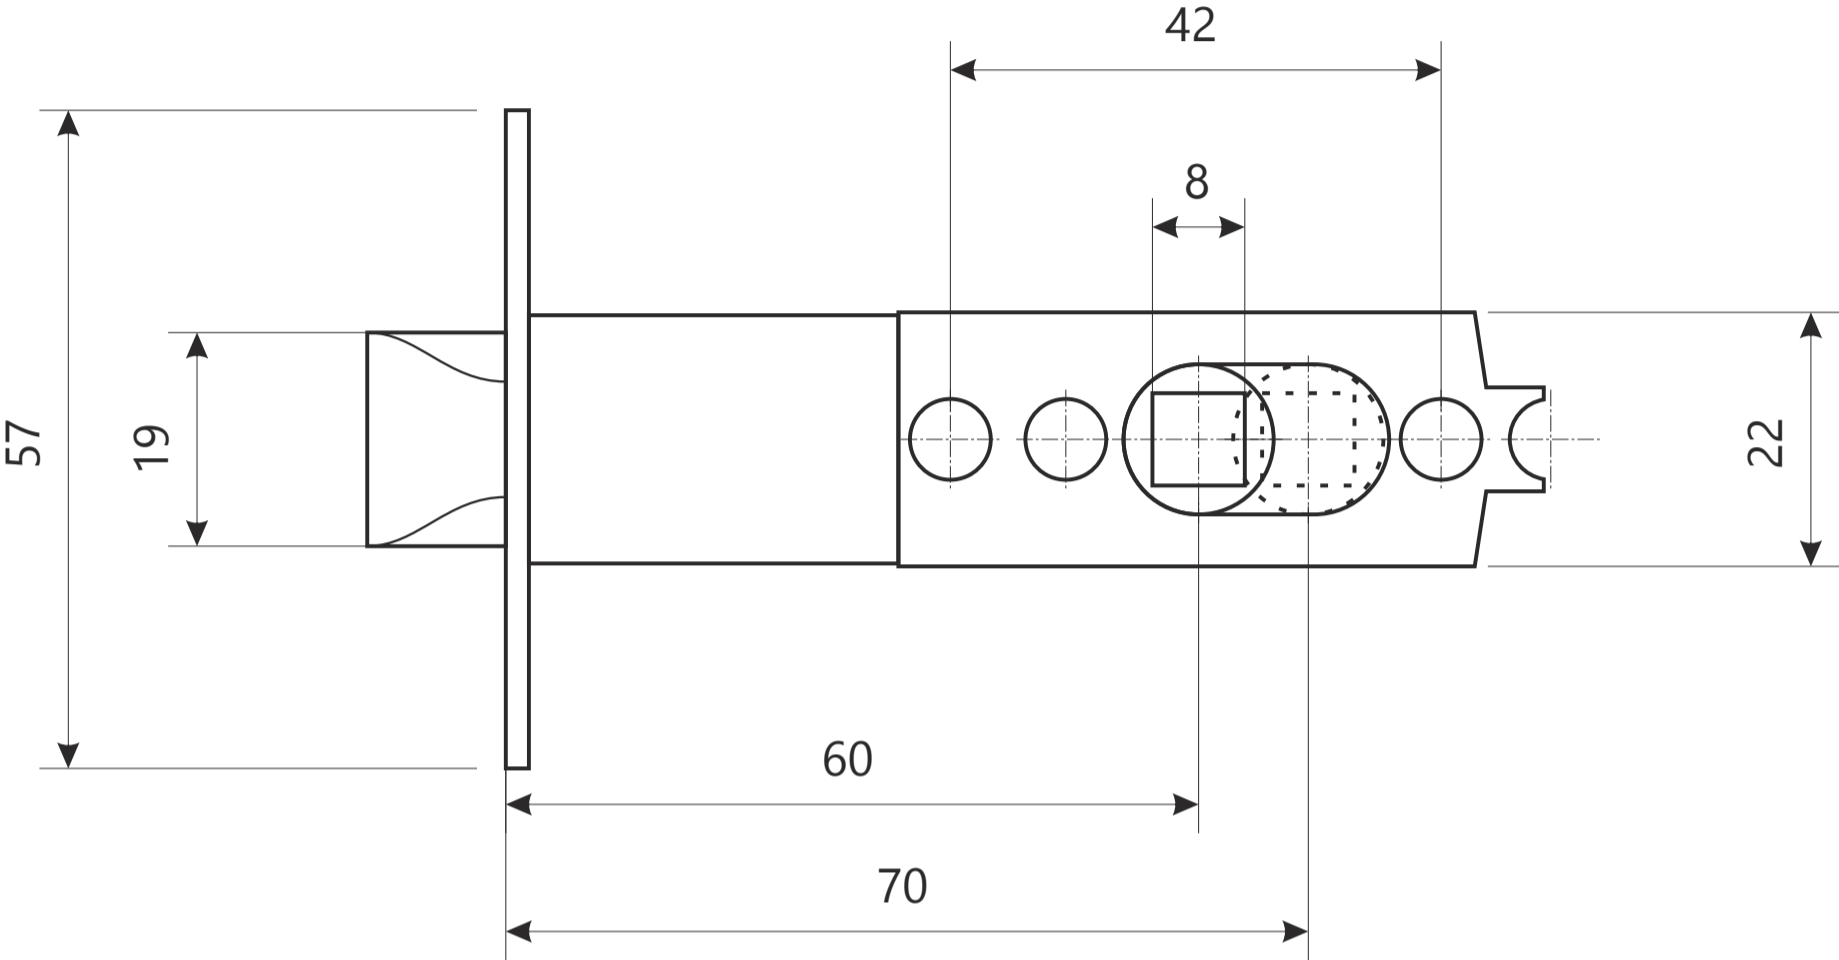

## Защелка Арекс ХХХХ-0Х фалевые

## Защелка Арес ХХХХ-0Х фалевые

ВИНТ М4 х 35

2 шт.

шуруп М4 х 25

4 шт.