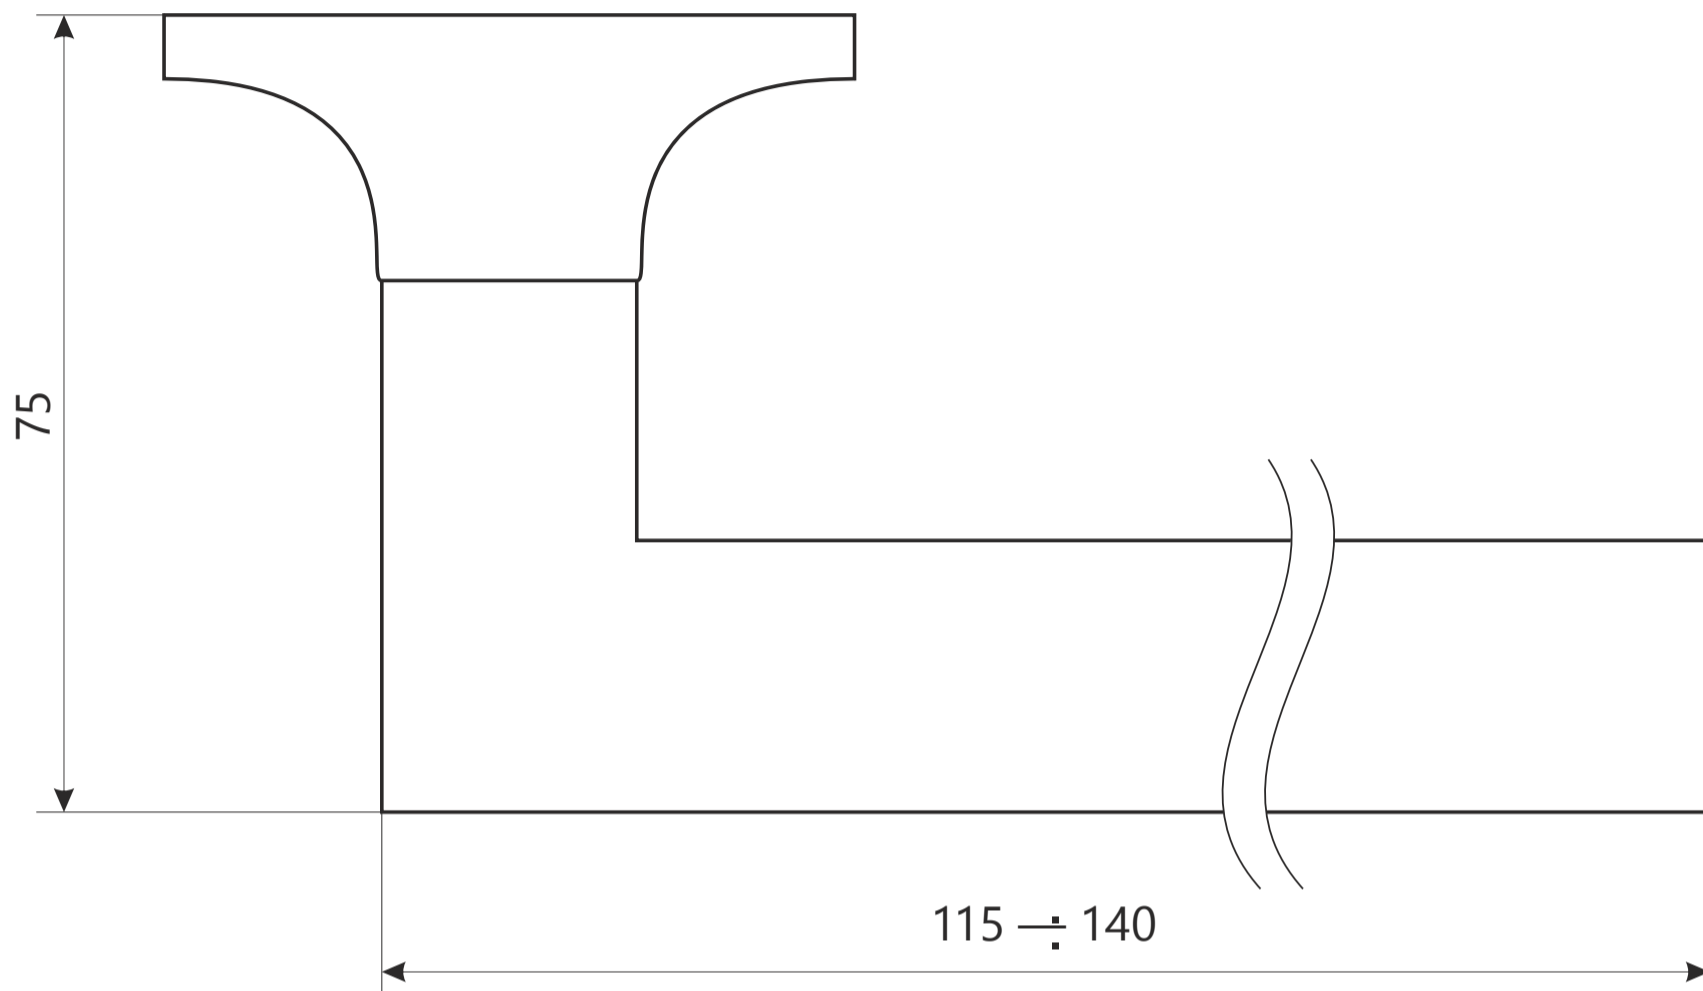

## Защелка Арекс ХХХХ-0Х фалевые

## Защелка Арес ХХХХ-0Х фалевые

ВИНТ М4 х 35

2 шт.

шуруп М4 х 25

4 шт.