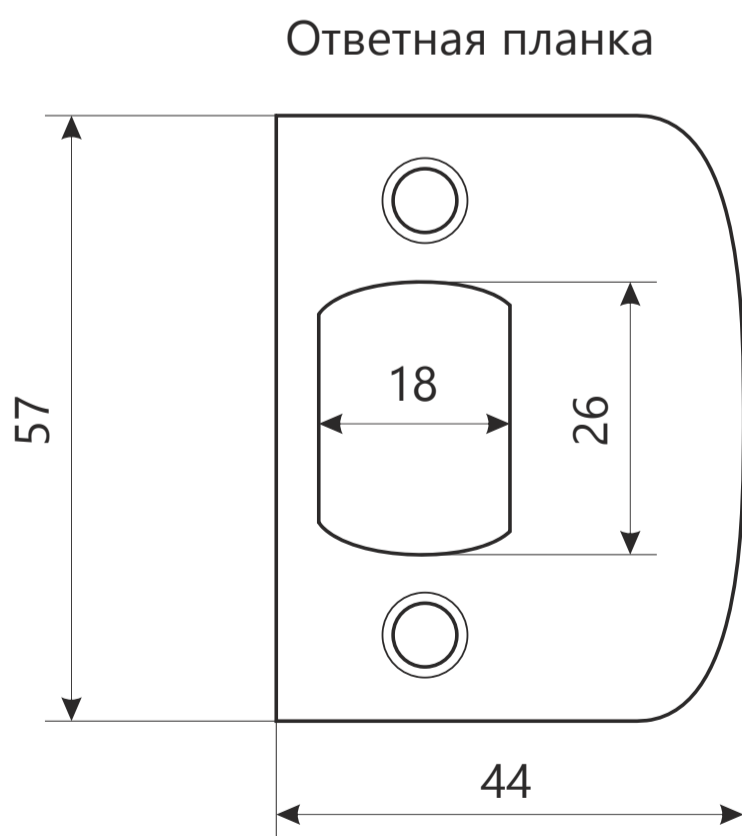

## Защелка Арекс ХХХХ-0Х фалевые

## Защелка Арес ХХХХ-0Х фалевые

ВИНТ М4 х 35

2 шт.

шуруп М4 х 25

4 шт.