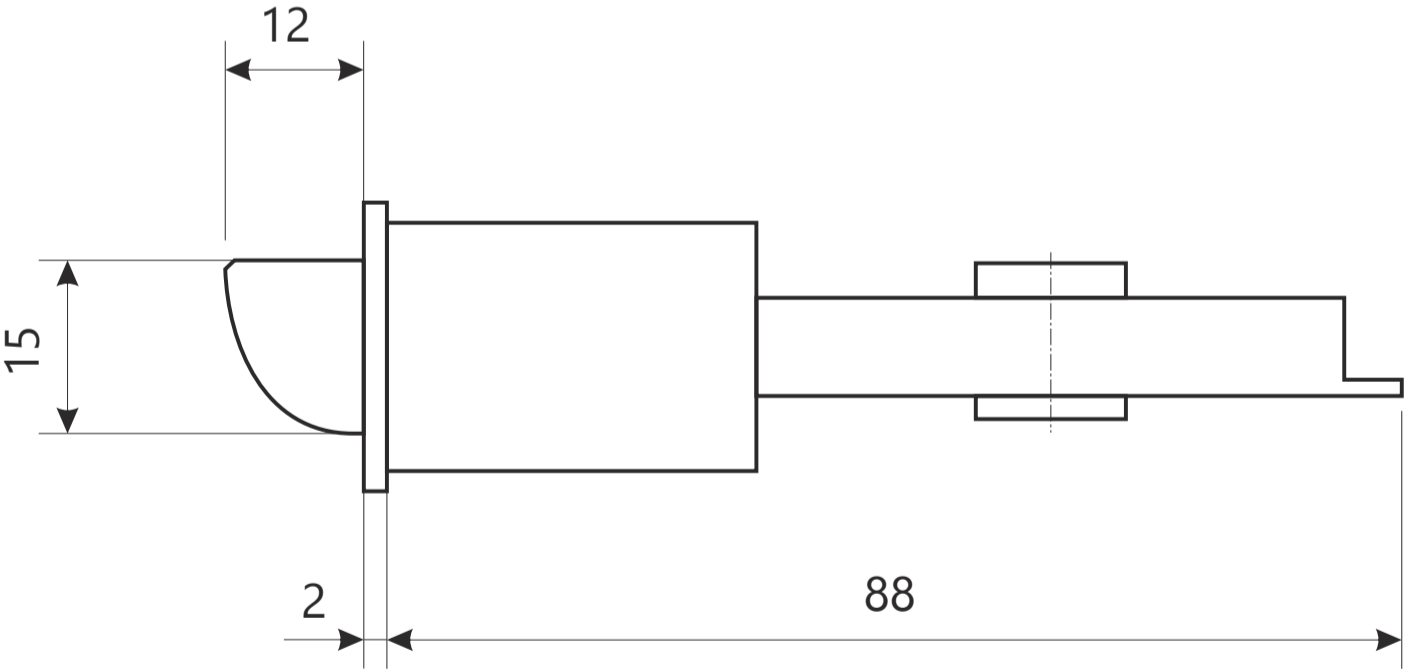

## Защелка Арекс ХХХХ-0Х фалевые

## Защелка Арес ХХХХ-0Х фалевые

ВИНТ М4 х 35

2 шт.

шуруп М4 х 25

4 шт.