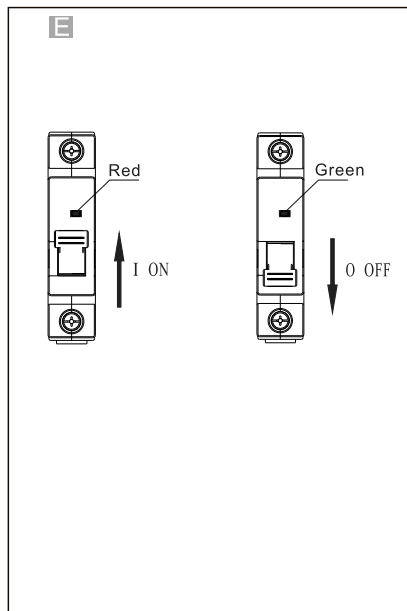

Caution : Installation by electricians only
Ettevaatus: paigaldus elektrikud ainult
Внимание: инсталиране от електротехници само
Uwaga: Instalacja tylko przez wykwalifikowany personel
Vorsicht: Installation nur durch den Elektriker
Προειδοποίηση: ο монтаж должен выполняться только квалифицированным электротехническим персоналом
ATTENTION : l'Installation par du personnel qualifié seulement
Varoitus: asennus sallittu vain sähköalan ammattilaiselle
Atenção: instalação pelos electricistas somente
Advarsel: monteres kun av elektrikere
Varování: Montáž pouze osobou s elektrotech. kvalifikací
Attenzione: installazione solo da parte di personale addestrato
PRECAUCIÓN: instalación por electricistas sólo
Увага: монтаж електрики тільки
Dikkat : Kurulum sadece elektrikçiler tarafınca yapılmalıdır
Προσοχή: εγκατάσταση να γίνεται από ηλεκτρολόγους μόνο
ATENCIÓNARE: instalarea de electricieni numai
Varning: Monteras av behörig elektriker
Let op: installatie door electriciens alleen
Advarsel: monteres kun af elektrikere
Attenzjoni: installazzjoni mill-eletricisti biss
Figyelmeztetés: a telepítés a villanyszerelő csak
Piesardzigi: iekārtas, elektrīkiem, tikai
Išpėjimas: montavimą privalo atlikti elektrikai

CHINT
CHINT ELECTRIC

Mounting Instructions
Paigaldusjuhised
инструкции за монтаж
Instrukcja montażu
Montageanleitung
Инструкция по монтажу
instructions de montage
asennus- ja käyttöohjeet
instruções de montagem
Monteringsveiledning
Montážní návod
Istruzioni di montaggio

instrucciones de montaje
Щодо монтування
Montaj Talimatları
Οδηγίες Έγκατάστασης
Instrucțiunile de montare
Monteringsanvisning
Montage instructies
Monteringsvejledning
Istruzioni per il montaggio
Szerelési utasítás
Montázs instrukcijas
Montavimo instrukcijos