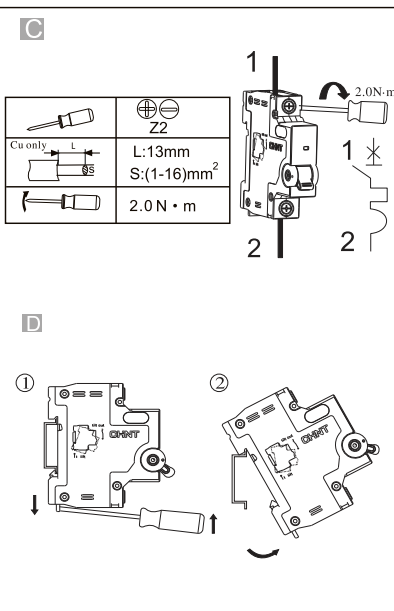

Caution : Installation by electricians only
Ettevaatus: paigaldus elektrikud ainult
Внимание: инсталиране от електротехници само
Uwaga: Instalacja tylko przez wykwalifikowany personel
Vorsicht: Installation nur durch den Elektriker
Προειδοποίηση: ο монтаж должен выполняться только квалифицированным электротехническим персоналом
ATTENTION : l'Installation par du personnel qualifié seulement
Varoitus: asennus sallittu vain sähköalan ammattilaiselle
Atenção: instalação pelos electricistas somente
Advarsel: monteres kun av elektrikere
Varování: Montáž pouze osobou s elektrotech. kvalifikací
Attenzione: installazione solo da parte di personale addestrato
PRECAUCIÓN: instalación por electricistas sólo
Увага: монтаж електрики тільки
Dikkat : Kurulum sadece elektrikçiler tarafınca yapılmalıdır
Προσοχή: εγκατάσταση να γίνεται από ηλεκτρολόγους μόνο
ATENCIÓNARE: instalarea de electricieni numai
Varning: Monteras av behörig elektriker
Let op: installatie door electriciens alleen
Advarsel: monteres kun af elektrikere
Attenzjoni: installazzjoni mill-eletricisti biss
Figyelmeztetés: a telepítés a villanyszerelő csak
Piesardzigi: iekārtas, elektrīkiem, tikai
Išpėjimas: montavimą privalo atlikti elektrikai

CHINT
CHINT ELECTRIC

Mounting Instructions
Paigaldusjuhised
инструкции за монтаж
Instrukcja montażu
Montageanleitung
Инструкция по монтажу
instructions de montage
asennus- ja käyttöohjeet
instruções de montagem
Monteringsveiledning
Montážní návod
Istruzioni di montaggio

instrucciones de montaje
Щодо монтування
Montaj Talimatları
Οδηγίες Έγκατάστασης
Instrucțiunile de montare
Monteringsanvisning
Montage instructies
Monteringsvejledning
Istruzioni per il montaggio
Szerelési utasítás
Montázs instrukcijas
Montavimo instrukcijos