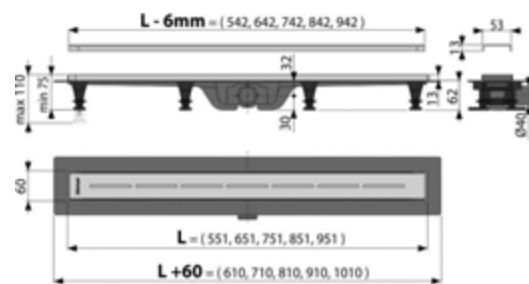

APZ18-650M Simple

Водоотводящий желоб с порогами из нержавеющей стали для перфорированной решетки (

Область применения

Для безбарьерного доступа
Для водоотведения в душевых на уровне пола
Может располагаться в пространстве или непосредственно у стены
Для использования внутри помещений

Содержание комплекта

- Крюк для демонтажа
- Монтажный набор для крепления регулируемых ножек: шуруп 4,2x9,5 - 8 шт.
- Гидрозатвор – комбинированный SMART
- Монтажный набор: шуруп Ø4,2x38 - 8 шт., дюбель Ø8 - 8 шт.
- Перфорированная решетка из нержавеющей стали Simple 8 матового цвета в охранной пленке
- Самоклеящиеся гидроизоляционные ленты
- Регулируемые ножки - 4 шт.
- Водоотводящий желоб

Код заказа, Логистическая информация

Код	EAN	650 MM	Вес (шт упаковка паллета)	Размеры (шт упаковка)	Количество (упаковка паллета)
APZ18-650M	8595580556594	650 MM	1,7723 1,7723 159,5070 кг	765x80x145 1176x768x410 MM	45 90 шт

Гарантия 2/6 лет
Таможенный код 39229000
Свойства EN 1253

Технические параметры

- Общая высота монтажа 75-110 mm
- Минимальная толщина бетона 62 mm
- Сопротивление гидрозатвора против давления 640 Pa
- Диаметр сливной трубы 40 mm
- Скорость стока воды 27 l/min
- Класс нагрузки K3 300 kg
- Комбинированный гидрозатвор с водяным столбом 29 mm