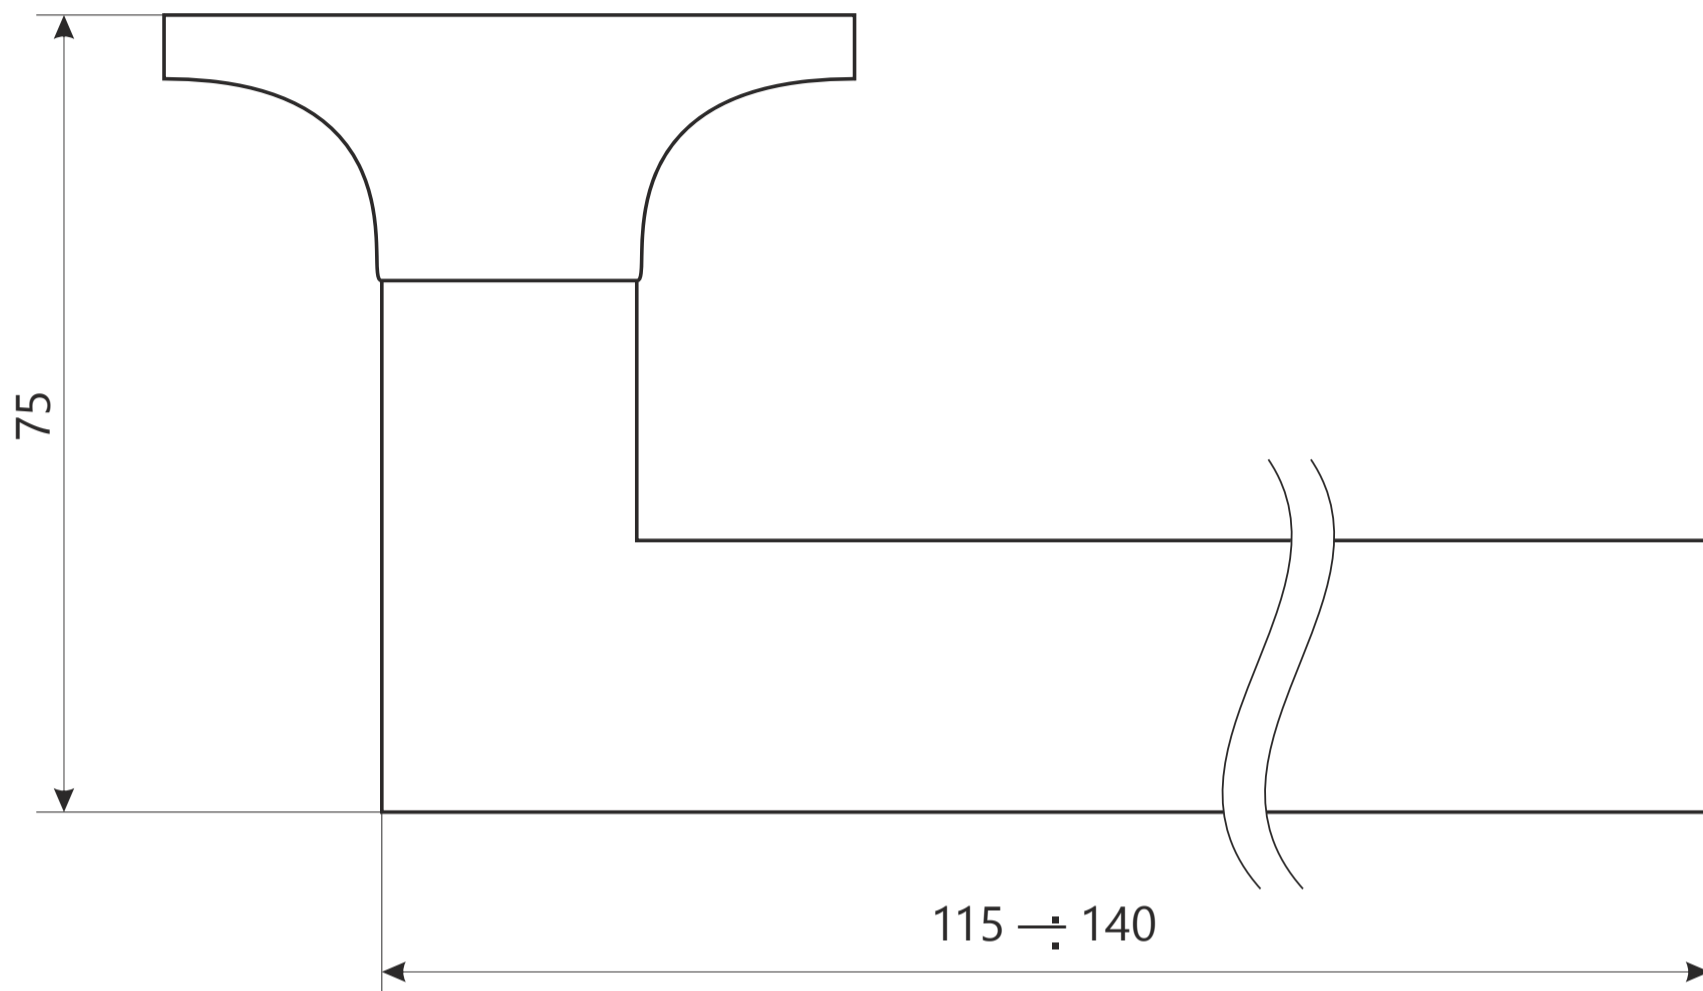

Защелка Арекс ХХХХ-0Х фалевые

Защелка Арекс ХХХХ-0Х фалевые

ВИНТ М4 х 35

2 шт.

шуруп М4 х 25

4 шт.