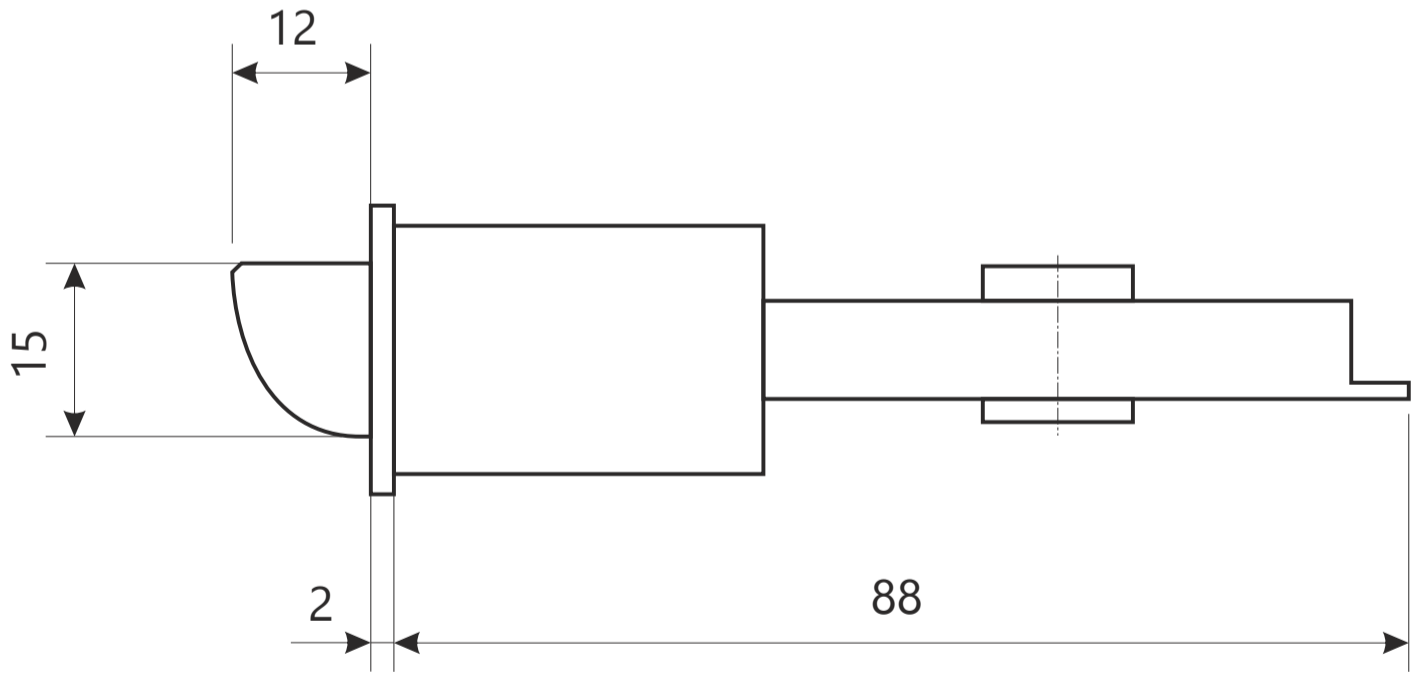

Защелка Арекс ХХХХ-0Х фалевые

Защелка Арекс ХХХХ-0Х фалевые

ВИНТ М4 х 35

2 шт.

шуруп М4 х 25

4 шт.