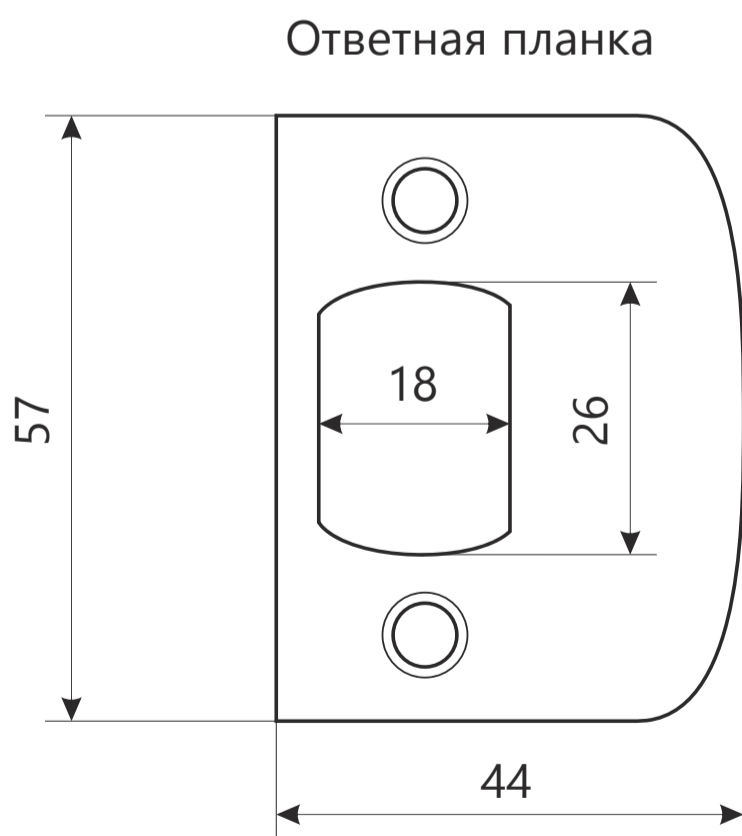

Защелка Арекс ХХХХ-0Х фалевые

Защелка Арекс ХХХХ-0Х фалевые

ВИНТ М4 х 35

2 шт.

шуруп М4 х 25

4 шт.