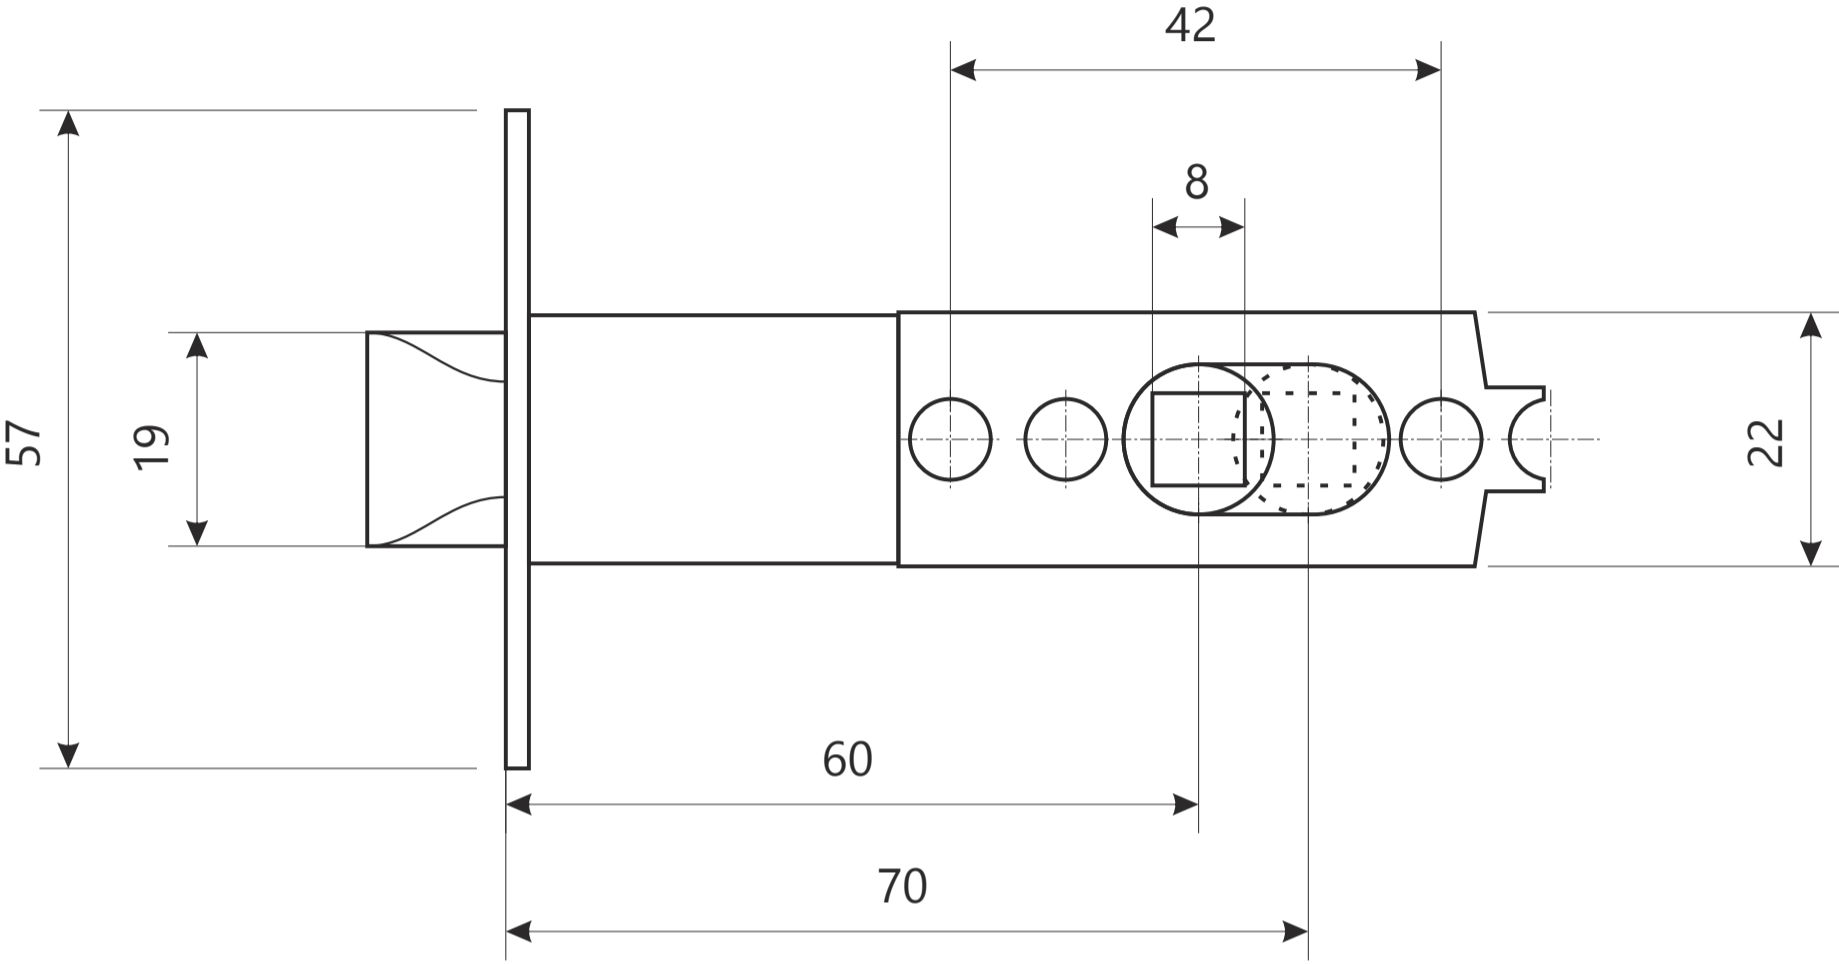

Защелка Арекс ХХХХ-0Х фалевые

Защелка Арекс ХХХХ-0Х фалевые

ВИНТ М4 х 35

2 шт.

шуруп М4 х 25

4 шт.