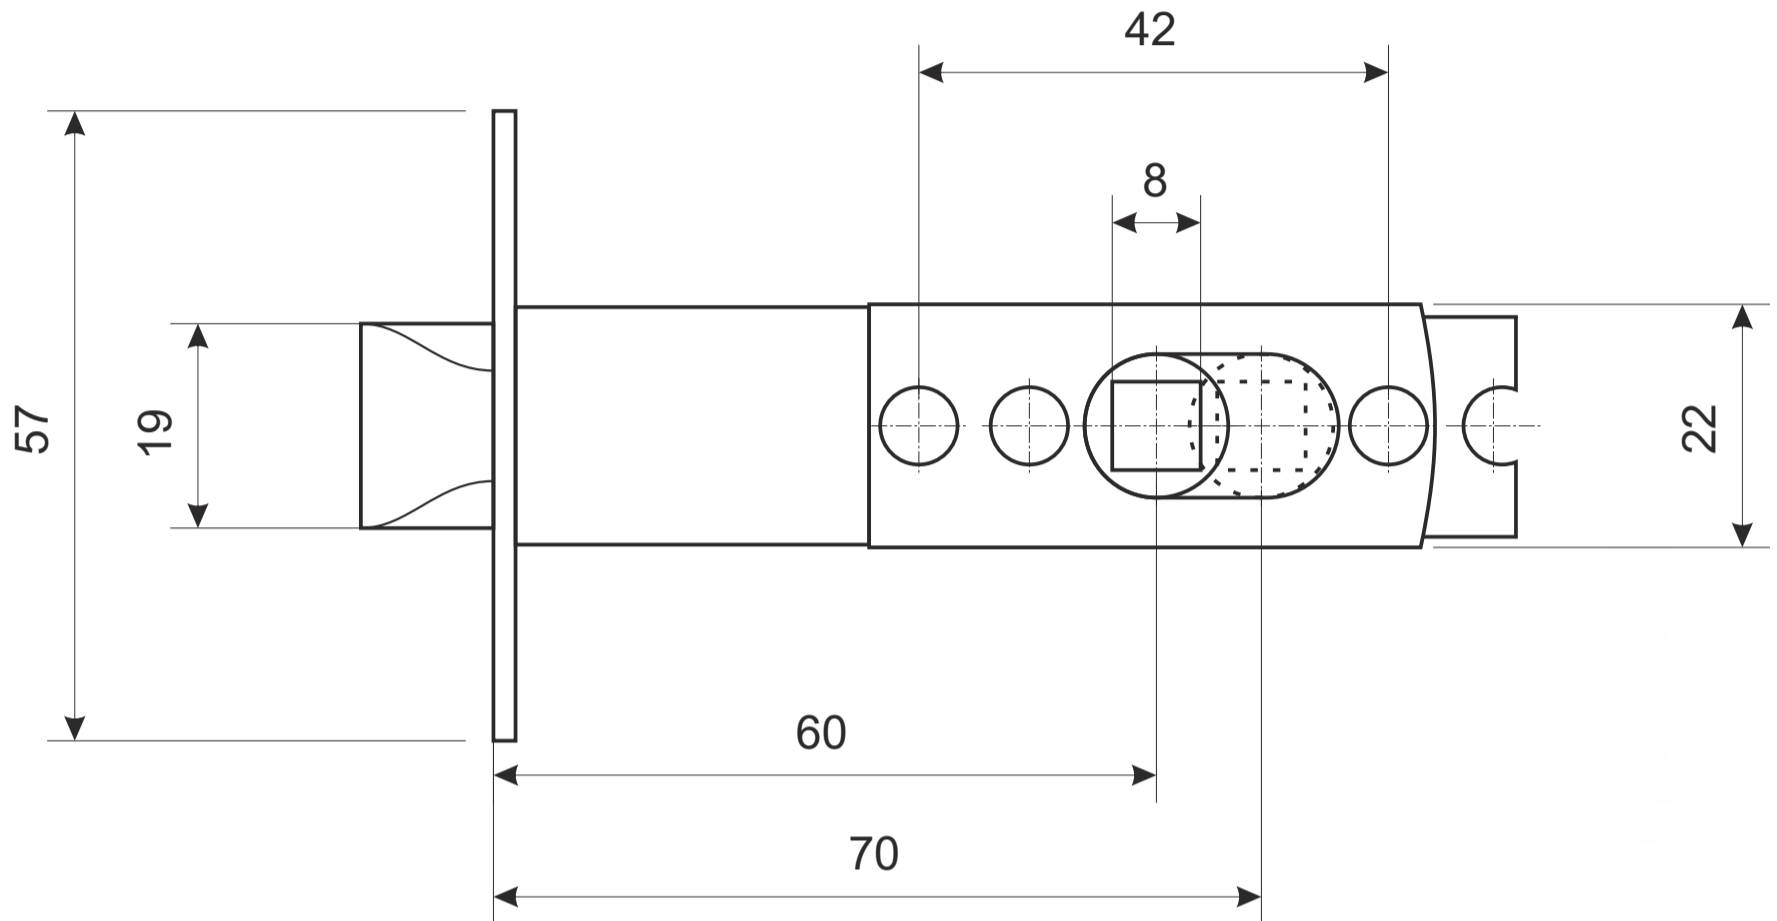

## Защелка Vanger XXXX-0X

## Защелка Vanger XXXX-0X

Ответная планка

Пластиковая вставка

саморезы 4x17

4 шт.