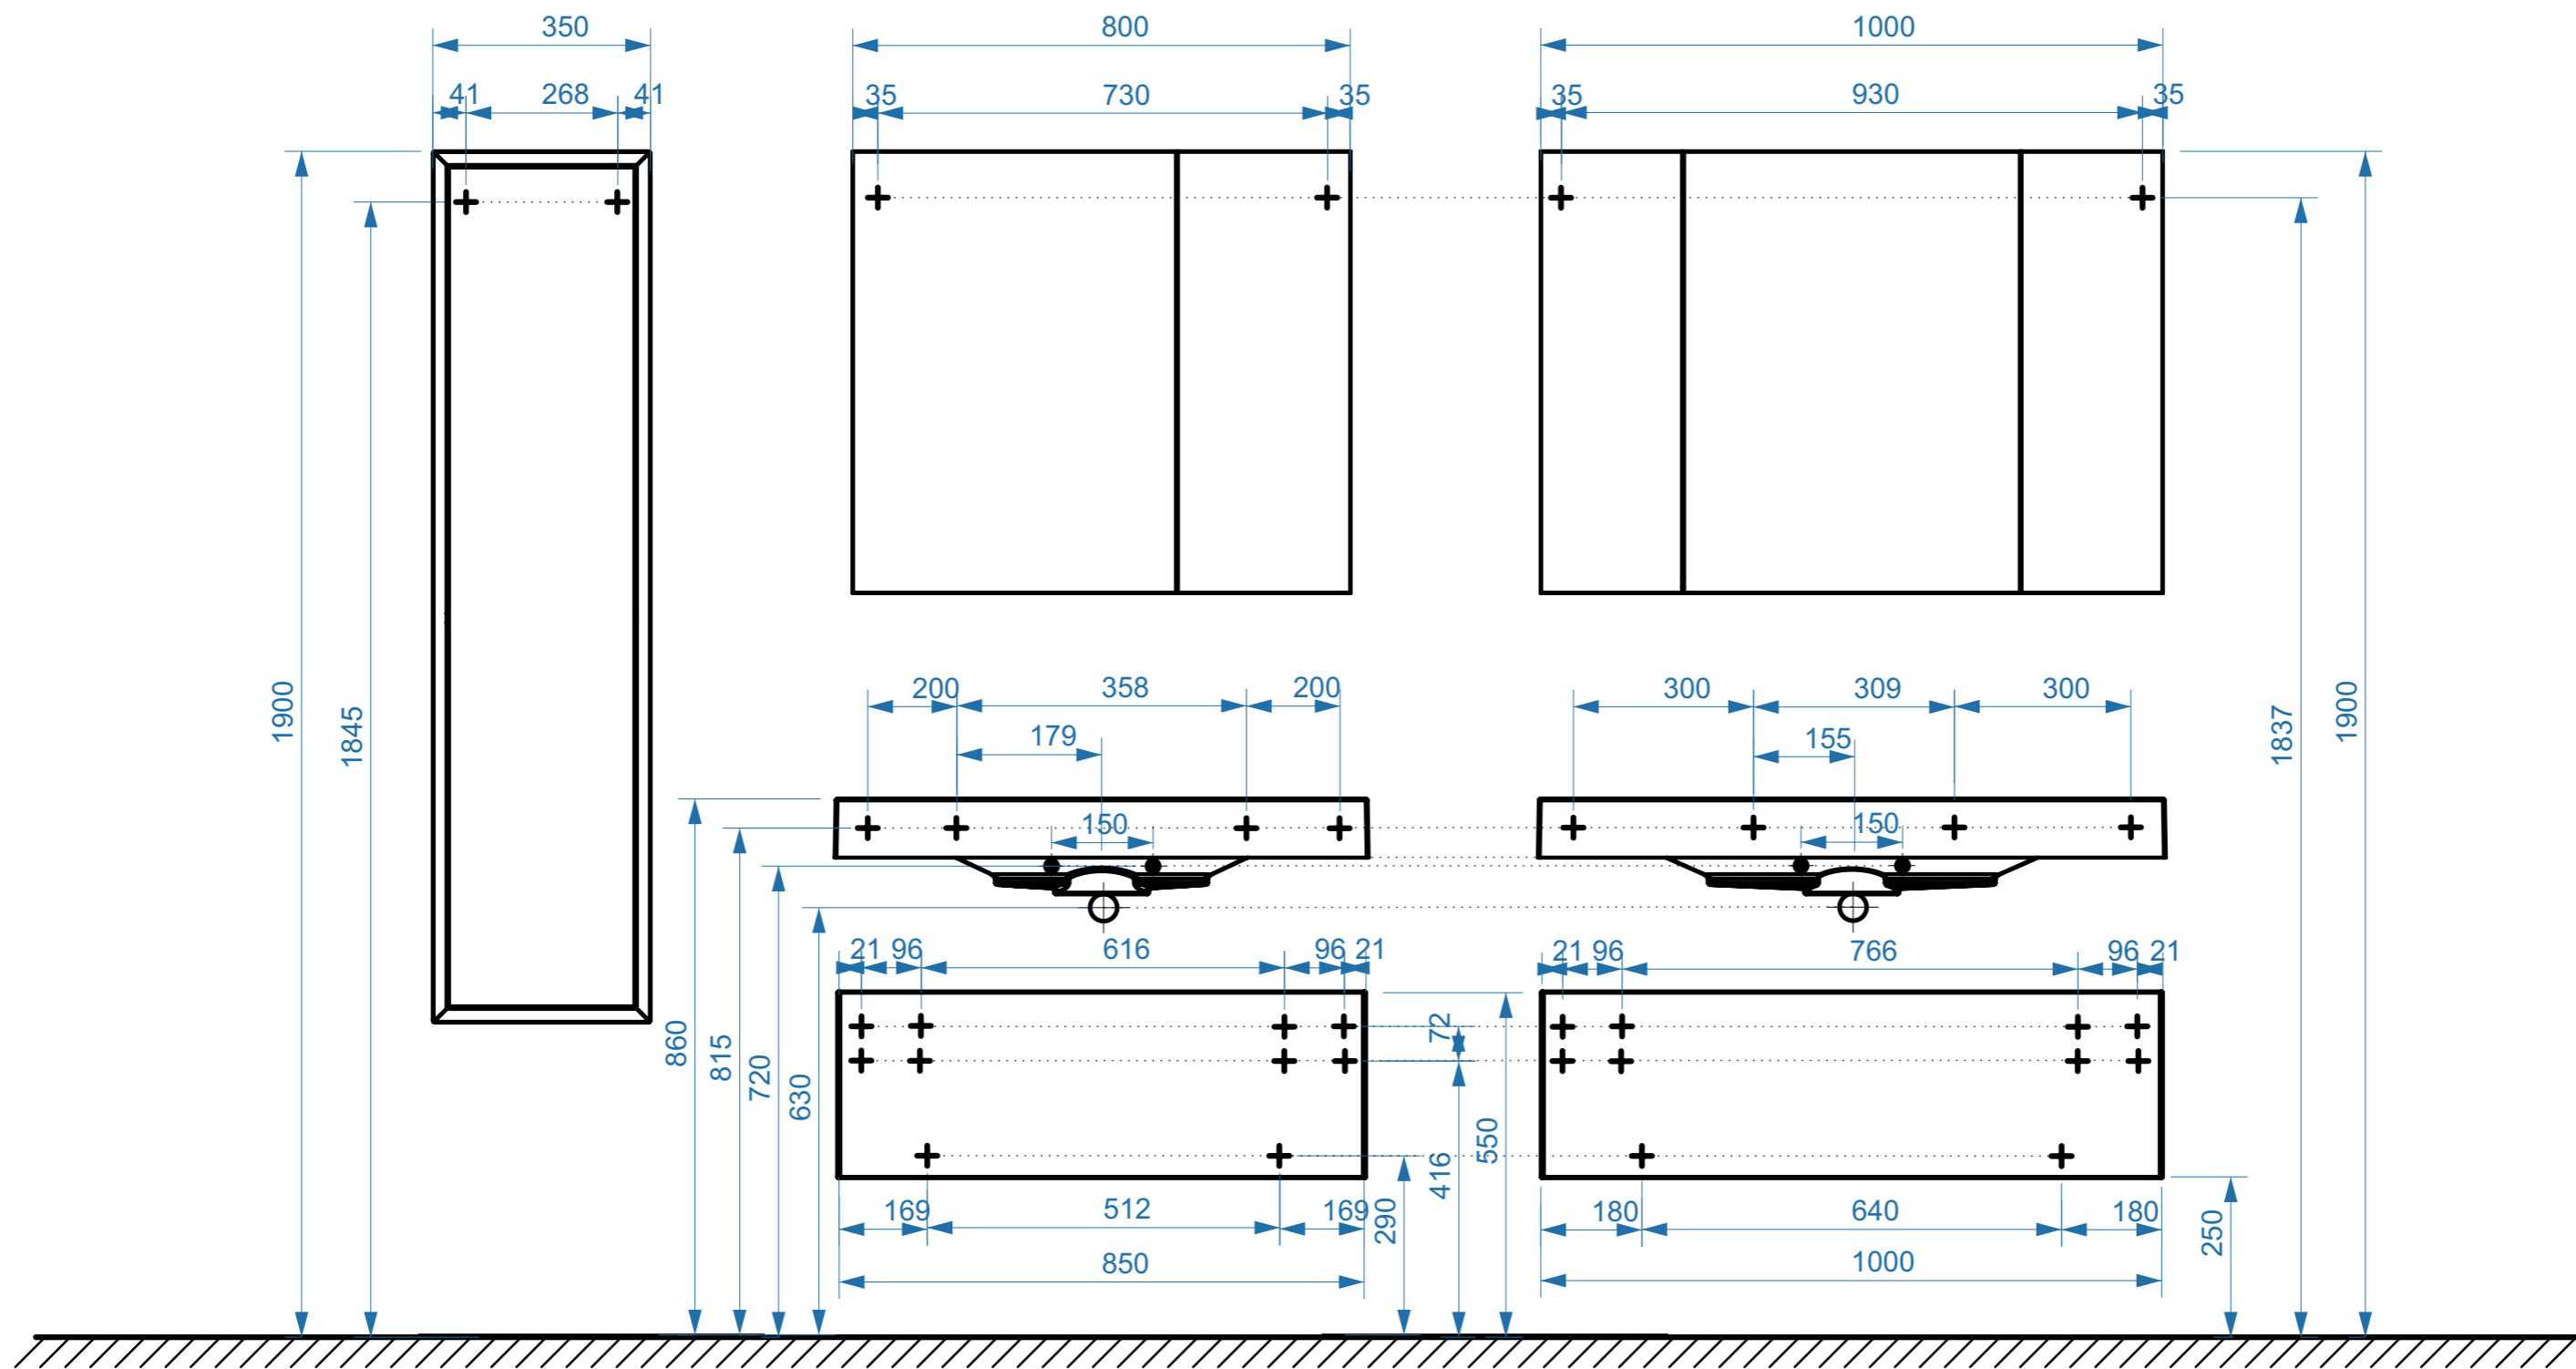

ТРИУМФ 850

ТРИУМФ 1000

- вывод труб водоснабжения
- ⊕ вывод труб канализации
- + крепление навесов
- ⚡ подключение электрического провода

ТРИУМФ 1200

- вывод труб водоснабжения
- ⊕ вывод труб канализации
- + крепление навесов
- ⚡ подключение электрического провода