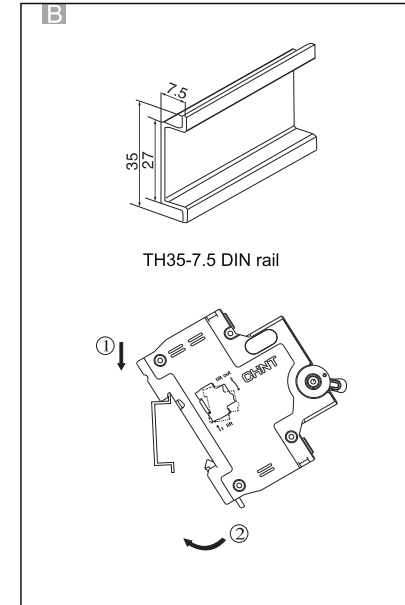

Caution : Installation by electricians only
Ettevaatus: paigaldus elektrikud ainult
Внимание: инсталиране от електротехници само
Uwaga: Instalacja tylko przez wykwalifikowany personel
Vorsicht: Installation nur durch den Elektriker
Προειδοποίηση: ο монтаж должен выполняться только квалифицированным электротехническим персоналом
ATTENTION : l'Installation par du personnel qualifié seulement
Varoitus: asennus sallittu vain sähköalan ammattilaiselle
Atenção: instalação pelos electricistas somente
Advarsel: monteres kun av elektrikere
Varování: Montáž pouze osobou s elektrotech. kvalifikací
Attenzione: installazione solo da parte di personale addestrato
PRECAUCIÓN: instalación por electricistas sólo
Увага: монтаж електрики тільки
Dikkat : Kurulum sadece elektrikçiler tarafınca yapılmalıdır
Προσοχή: εγκατάσταση να γίνεται από ηλεκτρολόγους μόνο
ATENCIÓNARE: instalarea de electricieni numai
Varning: Monteras av behörig elektriker
Let op: installatie door electriciens alleen
Advarsel: monteres kun af elektrikere
Attenzjoni: installazzjoni mill-eletricisti biss
Figyelmeztetés: a telepítés a villanyszerelő csak
Piesardzigi: iekārtas, elektrīkiem, tikai
[spėjimas: montavimą privalo atlikti elektrikai

CHINT
CHINT ELECTRIC

Mounting Instructions
Paigaldusjuhised
инструкции за монтаж
Instrukcja montażu
Montageanleitung
Инструкция по монтажу
instructions de montage
asennus- ja käyttöohjeet
instruções de montagem
Monteringsveiledning
Montážní návod
Istruzioni di montaggio

instrucciones de montaje
Щодо монтування
Montaj Talimatları
Οδηγίες Εγκατάστασης
Instrucțiunile de montare
Monteringsanvisning
Montage instructies
Monteringsvejledning
Istruzioni per il montaggio
Szerelési utasítás
Montázs instrukcijas
Montavimo instrukcijos