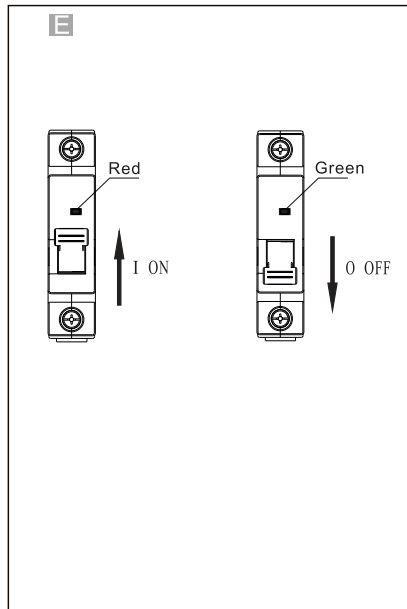

Caution : Installation by electricians only
Ettevaatus: paigaldus elektrikud ainult
Внимание: инсталиране от електротехници само
Uwaga: Instalacja tylko przez wykwalifikowany personel
Vorsicht: Installation nur durch den Elektriker
Προειδοποίηση: ο монтаж должен выполняться только квалифицированным электротехническим персоналом
ATTENTION : l'Installation par du personnel qualifié seulement
Varoitus: asennus sallittu vain sähköalan ammattilaiselle
Atenção: instalação pelos electricistas somente
Advarsel: monteres kun av elektrikere
Varování: Montáž pouze osobou s elektrotech. kvalifikací
Attenzione: installazione solo da parte di personale addestrato
PRECAUCIÓN: instalación por electricistas sólo
Увага: монтаж електрики тільки
Dikkat : Kurulum sadece elektrikçiler tarafınca yapılmalıdır
Προσοχή: εγκατάσταση να γίνεται από ηλεκτρολόγους μόνο
ATENCIÓNARE: instalarea de electricieni numai
Varning: Monteras av behörig elektriker
Let op: installatie door electriciens alleen
Advarsel: monteres kun af elektrikere
Attenzjoni: installazzjoni mill-eletricisti biss
Figyelmeztetés: a telepítés a villanyszerelő csak
Piesardzigi: iekārtas, elektrīkiem, tikai
[spėjimas: montavimą privalo atlikti elektrikai

CHINT
CHINT ELECTRIC

Mounting Instructions
Paigaldusjuhised
инструкции за монтаж
Instrukcja montażu
Montageanleitung
Инструкция по монтажу
instructions de montage
asennus- ja käyttöohjeet
instruções de montagem
Monteringsveiledning
Montážní návod
Istruzioni di montaggio

instrucciones de montaje
Щодо монтування
Montaj Talimatları
Οδηγίες Εγκατάστασης
Instrucțiunile de montare
Monteringsanvisning
Montage instructies
Monteringsvejledning
Istruzioni per il montaggio
Szerelési utasítás
Montázs instrukcijas
Montavimo instrukcijos