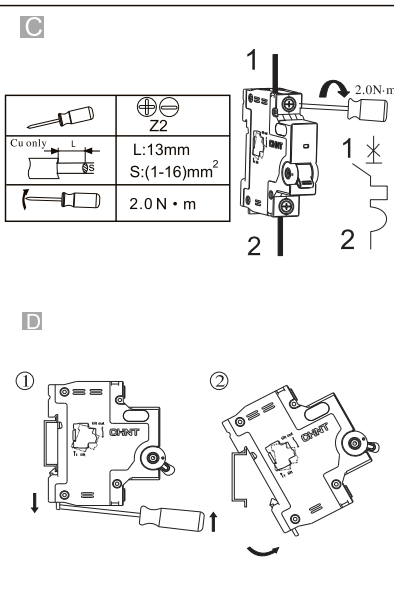

Caution : Installation by electricians only
Ettevaatus: paigaldus elektrikud ainult
Внимание: инсталиране от електротехници само
Uwaga: Instalacja tylko przez wykwalifikowany personel
Vorsicht: Installation nur durch den Elektriker
Προειδοποίηση: ο монтаж должен выполняться только квалифицированным электротехническим персоналом
ATTENTION : l'Installation par du personnel qualifié seulement
Varoitus: asennus sallittu vain sähköalan ammattilaiselle
Atenção: instalação pelos electricistas somente
Advarsel: monteres kun av elektrikere
Varování: Montáž pouze osobou s elektrotech. kvalifikací
Attenzione: installazione solo da parte di personale addestrato
PRECAUCIÓN: instalación por electricistas sólo
Увага: монтаж електрики тільки
Dikkat : Kurulum sadece elektrikçiler tarafınca yapılmalıdır
Προσοχή: εγκατάσταση να γίνεται από ηλεκτρολόγους μόνο
ATENCIÓNARE: instalarea de electricieni numai
Varning: Monteras av behörig elektriker
Let op: installatie door electriciens alleen
Advarsel: monteres kun af elektrikere
Attenzjoni: installazzjoni mill-eletricisti biss
Figyelmeztetés: a telepítés a villanyszerelő csak
Piesardzigi: iekārtas, elektrīkiem, tikai
[spėjimas: montavimą privalo atlikti elektrikai

CHINT
CHINT ELECTRIC

Mounting Instructions
Paigaldusjuhised
инструкции за монтаж
Instrukcja montażu
Montageanleitung
Инструкция по монтажу
instructions de montage
asennus- ja käyttöohjeet
instruções de montagem
Monteringsveiledning
Montážní návod
Istruzioni di montaggio

instrucciones de montaje
Щодо монтування
Montaj Talimatları
Οδηγίες Εγκατάστασης
Instrucțiunile de montare
Monteringsanvisning
Montage instructies
Monteringsvejledning
Istruzioni per il montaggio
Szerelési utasítás
Montázs instrukcijas
Montavimo instrukcijos