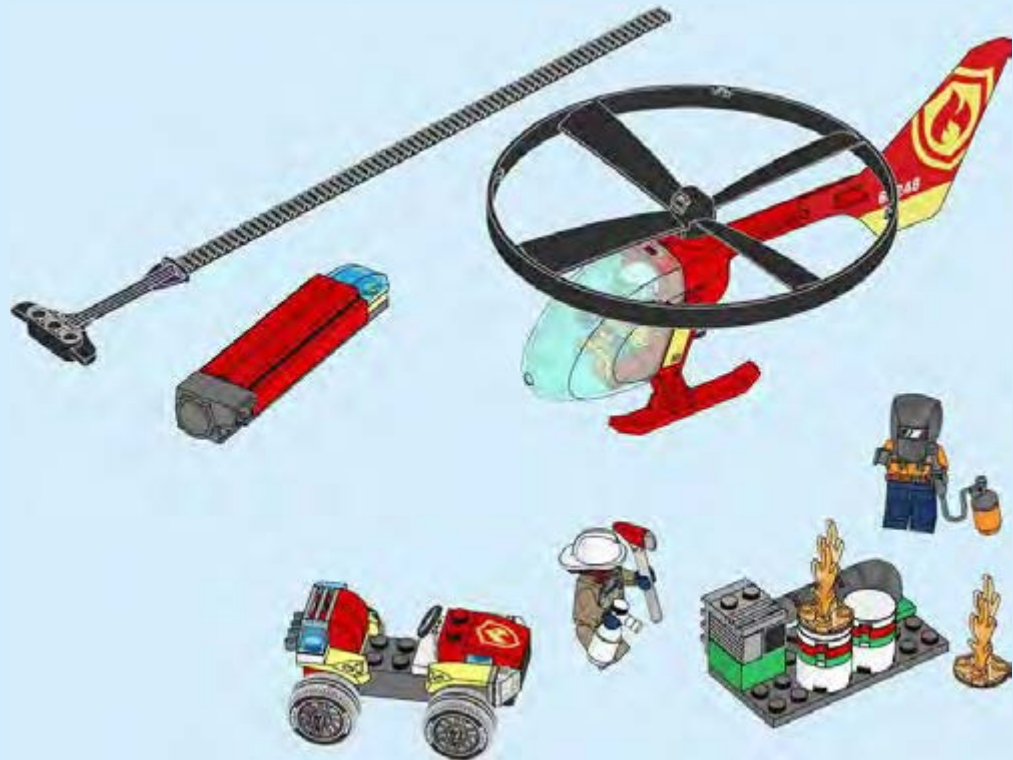

36

8

9

38

ManagerExcellentCrocodile

KingYummyCheetah

PrincessBussyRooster

LEGO.com/apps