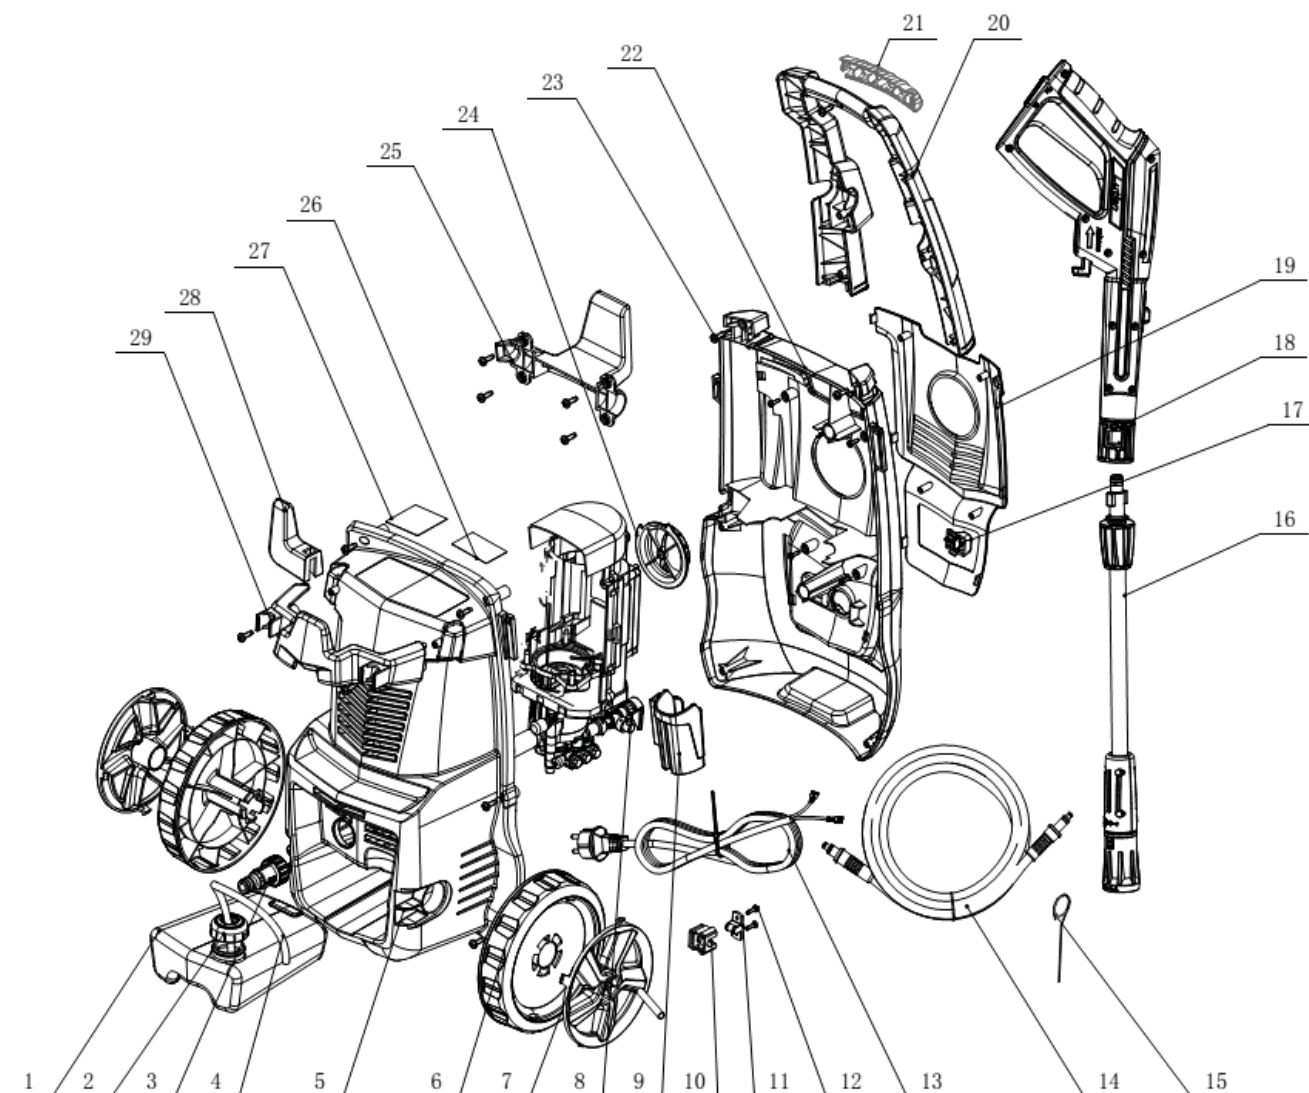

GT 520 Imperial

МОЙКА ВЫСОКОГО ДАВЛЕНИЯ

АРТИКУЛ: 322 30 6020

EAN8-20050306

РЕЛИЗ: 04.2016

ДЕТАЛИРОВКА ИЗДЕЛИЯ

PATRIOT

www.onlypatriot.com

РИСУНОК А
Артикул: 322 30 6020

#	Артикул	Описание	Кол-во
A1	002530355	Бачок для моющего средства	1
A2	002530356	Крышка бачка	1
A3	322305750	Фильтр очистки воды-входной коннектор	1
A4	002530358	Трубка подачи моющего средства	1
A5	002530359	Корпус аппарата задний	1
A6	002530360	Колесо	2
A7	002530361	Колпак колеса	2
A8	002530362	Электромотор с насосом/помпой в сборе	1
A9	002530363	Держатель моющего пистолета	1
A10	002530364	Крепеж силового кабеля	1
A11	002530365	Крепежная пластина провода	1
A12	002530366	Винт ST3.5X13F	6
A13	002530367	Силовой кабель с вилкой	1
A14	322305601	Шланг высокого давления	1
A15	002530368	Игла для прочистки форсунки	1
A16	002530371	Моющая насадка с регулируемым соплом	1
A17	002530372	Фиксатор подключения шланга высокого давления	1

**ТАБЛИЦА К РИСУНКУ А**

АРТИКУЛ: 322 30 6020

#	АРТИКУЛ	ОПИСАНИЕ	
A18	322305202	Пистолет моющий	1
A19	002530374	Накладка декоративная на переднюю часть корпуса	1
A20	002530375	Рукоятка	1
A21	002530376	Накладка рукоятки	1
A22	002530377	Корпус аппарата передний	1
A23	002530378	Винт ST4.8*16	15
A24	002530379	Ручка переключателя	1
A25	002530484	Крюк намотки шланга	1
A26	002530485	Информационная табличка	1
A27	002530486	Информационная табличка	1
A28	002530487	Крючок сетевого кабеля	1
A29	002530488	Держатель доп.приспособлений	1