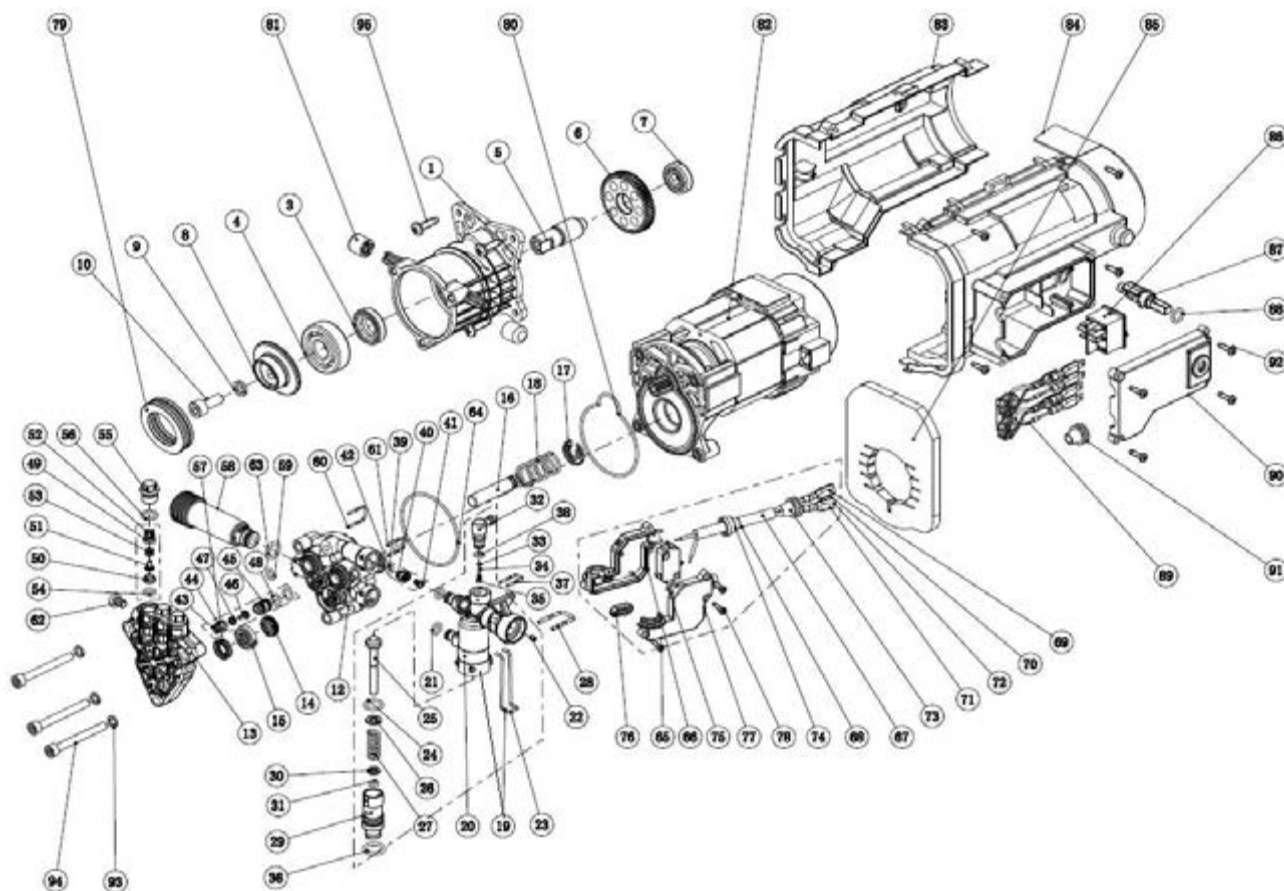

РИСУНОК В
Артикул: 322 30 6020

#	Артикул	Описание	Кол-во
V1	002530391	Основание (цилиндр масляный) в сборе	1
V3	002530392	Сальник 30x17x7	1
V4	002530393	Подшипник 6302-2Z	1
V5	002530394	Вал	1
V6	002530395	Шестерня насоса (большая)	1
V7	002530396	Подшипник 629-2Z	1
V8	002530397	Наклонный диск/Косая шайба	1
V9	002530398	Шайба гроверная 8	1
V10	002530399	Болт М8x20	1
V12	002530400	Корпус насоса высокого давления	1
V13	002530401	Крышка насоса высокого давления	1
V14	002530402	Сальник плунжера 10x16x4	1
V15	002530403	Основание сальника	1
V16	002530404	Плунжер/Поршень	1
V17	002530405	Стопорная шайба/Тарелка пружины	1
V18	002530406	Пружина плунжера	1
V19	002530407	Коллектор-комплект	1
V20	002530408	Коллектор	1
V21	002530409	Уплотнительное кольцо 5,5x2	1
V22	002530410	Форсунка	1
V23	002530411	Скоба - фиксатор	1
V24	002530412	Уплотнительное кольцо 12x2	1
V25	002530413	Толкатель/Золотник предохранительного клапана	1