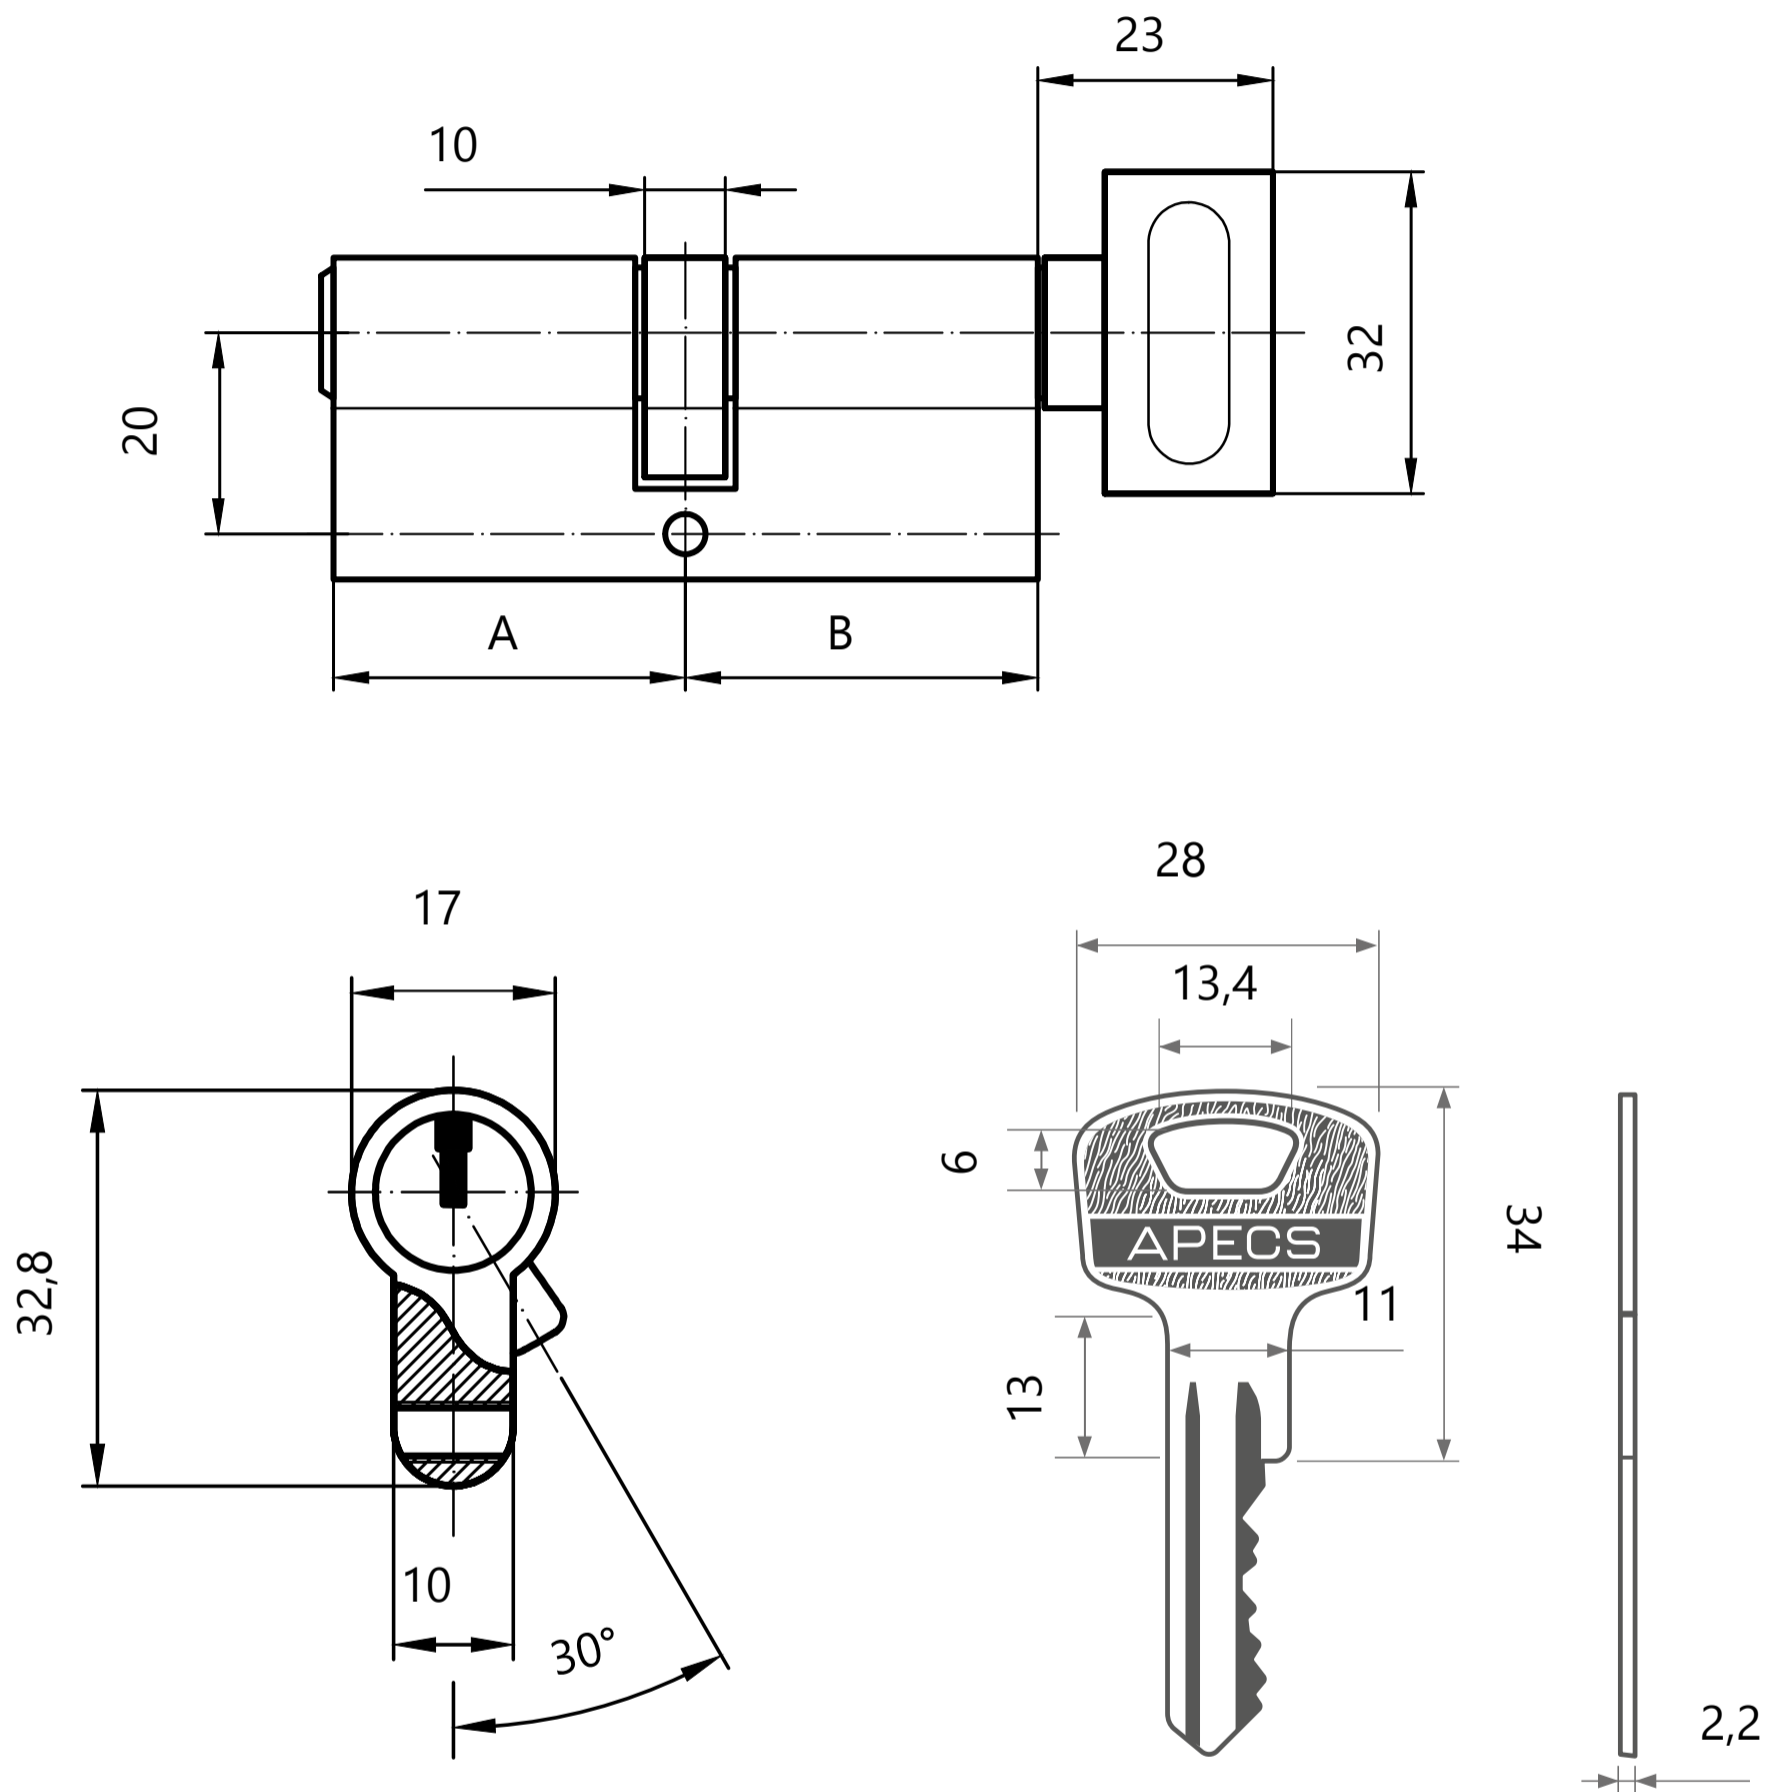

Цилиндровый механизм Апекс SC-C

Номенклатура	Размеры (АxВ)	Номенклатура	Размеры (АxВ)
SC-60-C	30x30	SC-90(35C/55)-C	55x35
SC-70-C	35x35	SC-100-C	50x50
SC-70(30C/40)-C	40x30	SC-110-C	55x55
SC-80-C	40x40		
SC-80(35C/45)-C	45x35		
SC-90-C	45x45		