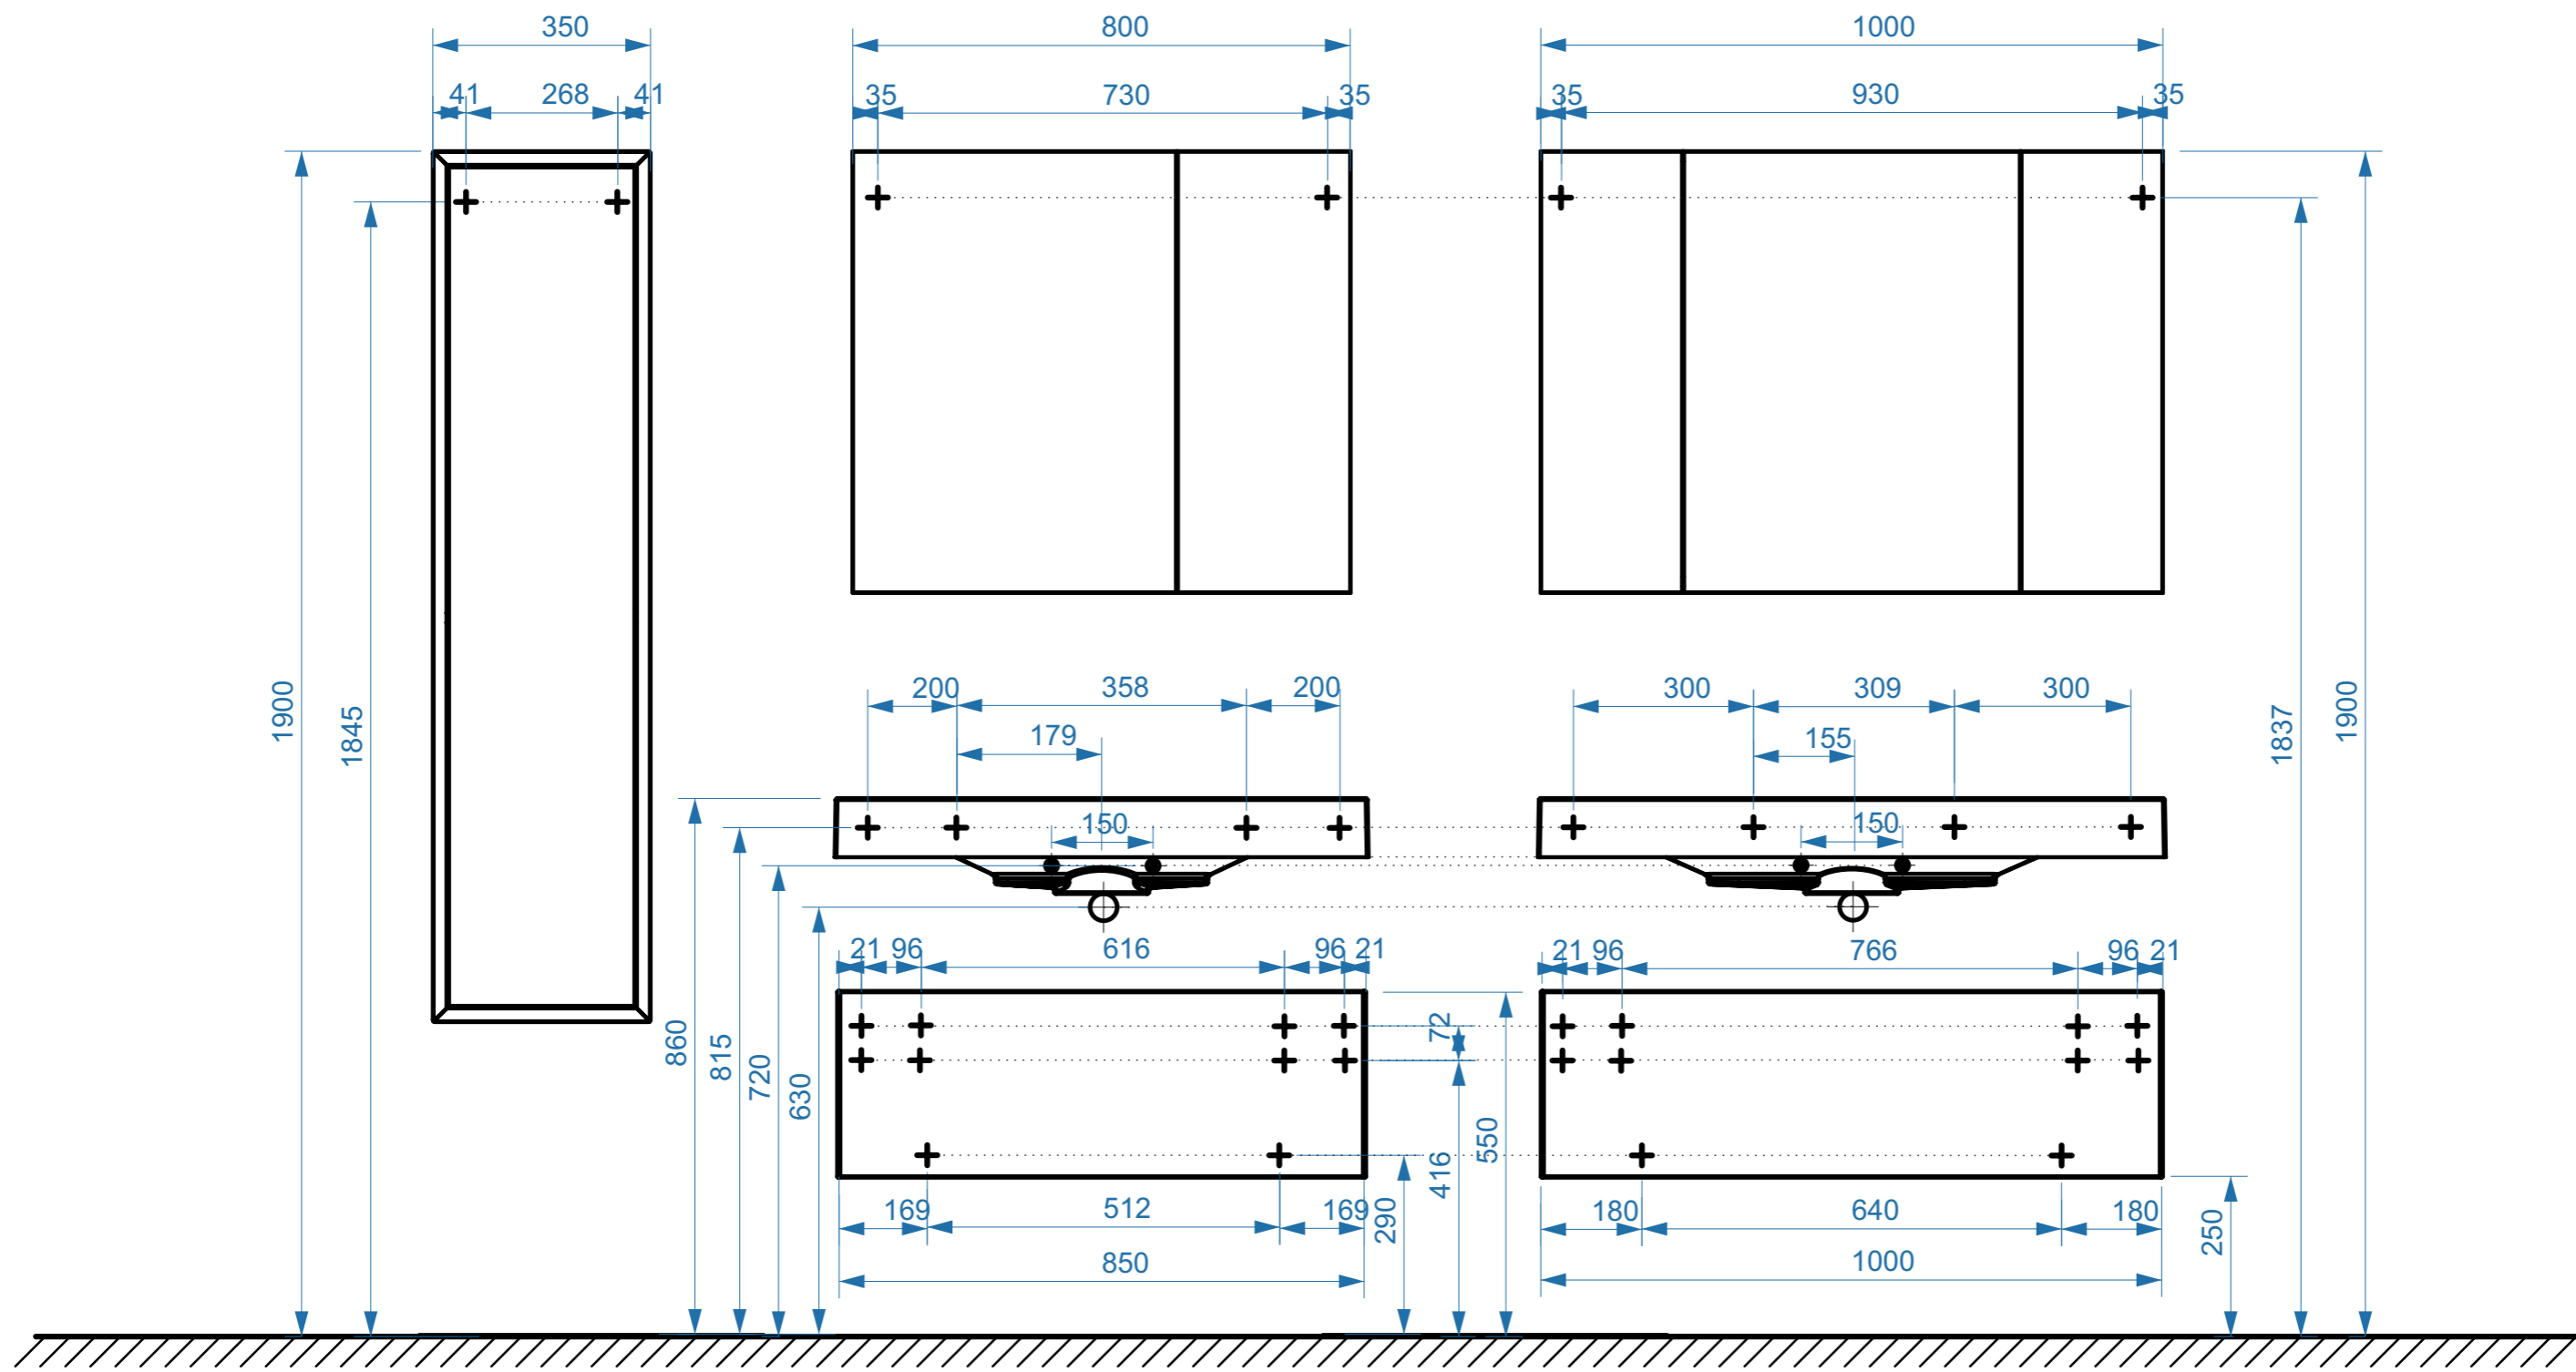

ТРИУМФ 850

ТРИУМФ 1000

- вывод труб водоснабжения
- ⊕ вывод труб канализации
- + крепление навесов
- ⚡ подключение электрического провода