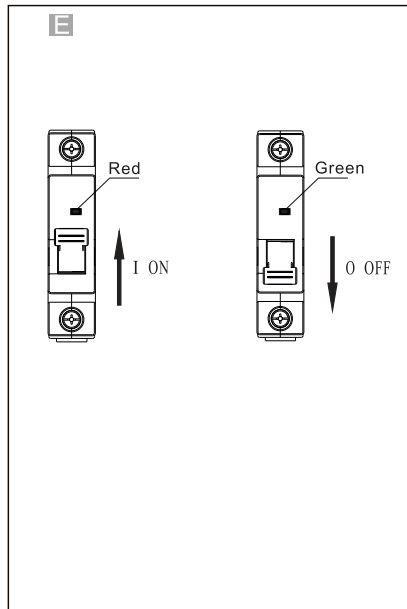

Caution : Installation by electricians only
Ettevaustus: paigaldus elektrikud ainult
Внимание: инсталиране от електротехници само
Uwaga: Instalacja tylko przez wykwalifikowany personel
Vorsicht: Installation nur durch den Elektriker
Предупреждение: монтаж должен выполняться только квалифицированным электротехническим персоналом
ATTENTION : l'Installation par du personnel qualifié seulement
Varoitus: asennus sallittu vain sähköalan ammattilaiselle
Atenção: instalação pelos electricistas somente
Advarsel: monteres kun av elektrikere
Varování: Montáž pouze osobou s elektrotech. kvalifikací
Attenzione: installazione solo da parte di personale addestrato
PRECAUCIÓN: instalación por electricistas sólo
Увага: монтаж електрики тільки
Dikkat : Kurulum sadece elektrikçiler tarafınca yapılmalıdır
Προσοχή: εγκατάσταση να γίνεται από ηλεκτρολόγους μόνο
ATENȚIONARE: instalarea de electricieni numai
Varning: Monteras av behörig elektriker
Let op: installatie door electriciens alleen
Advarsel: monteres kun af elektrikere
Attenzjoni: installazzjoni mill-eletricisti biss
Figyelmeztetés: a telepítés a villanyszerelő csak
Piesardzigi: iekārtas, elektrīkiem, tikai
Įspėjimas: montavimą privalo atlikti elektrikai

CHINT
CHINT ELECTRIC

Mounting Instructions
Paigaldusjuhised
инструкции за монтаж
Instrukcja montażu
Montageanleitung
Инструкция по монтажу
instructions de montage
asennus- ja käyttöohjeet
instruções de montagem
Monteringsveiledning
Montážní návod
Istruzioni di montaggio

instrucciones de montaje
Щодо монтювання
Montaj Talimatları
Οδηγίες Έγκατάστασης
Instrucțiuni de montare
Monteringsanvisning
Montage instructies
Monteringsvejledning
Istruzioni per il montaggio
Szerelési utasítás
Montāžas instrukcijas
Montavimo instrukcijos