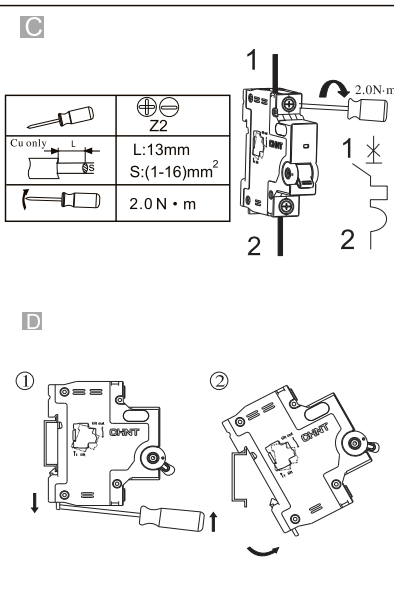

Caution : Installation by electricians only
Ettevaustus: paigaldus elektrikud ainult
Внимание: инсталиране от електротехници само
Uwaga: Instalacja tylko przez wykwalifikowany personel
Vorsicht: Installation nur durch den Elektriker
Предупреждение: монтаж должен выполняться только квалифицированным электротехническим персоналом
ATTENTION : l'Installation par du personnel qualifié seulement
Varoitus: asennus sallittu vain sähköalan ammattilaiselle
Atenção: instalação pelos electricistas somente
Advarsel: monteres kun av elektrikere
Varování: Montáž pouze osobou s elektrotech. kvalifikací
Attenzione: installazione solo da parte di personale addestrato
PRECAUCIÓN: instalación por electricistas sólo
Увага: монтаж електрики тільки
Dikkat : Kurulum sadece elektrikçiler tarafınca yapılmalıdır
Προσοχή: εγκατάσταση να γίνεται από ηλεκτρολόγους μόνο
ATENȚIONARE: instalarea de electricieni numai
Varning: Monteras av behörig elektriker
Let op: installatie door electriciens alleen
Advarsel: monteres kun af elektrikere
Attenzjoni: installazzjoni mill-eletricisti biss
Figyelmeztetés: a telepítés a villanyszerelő csak
Piesardzigi: iekārtas, elektrīkiem, tikai
Įspėjimas: montavimą privalo atlikti elektrikai

CHINT
CHINT ELECTRIC

Mounting Instructions
Paigaldusjuhised
инструкции за монтаж
Instrukcja montażu
Montageanleitung
Инструкция по монтажу
instructions de montage
asennus- ja käyttöohjeet
instruções de montagem
Monteringsveiledning
Montážní návod
Istruzioni di montaggio

instrucciones de montaje
Щодо монтювання
Montaj Talimatları
Οδηγίες Έγκατάστασης
Instrucțiuni de montare
Monteringsanvisning
Montage instructies
Monteringsvejledning
Istruzioni per il montaggio
Szerelési utasítás
Montāžas instrukcijas
Montavimo instrukcijos