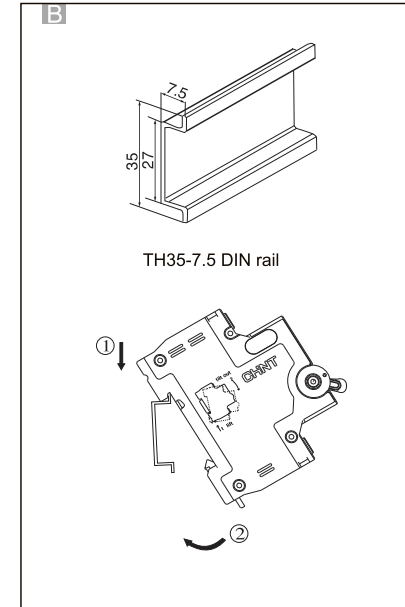

Caution : Installation by electricians only
Ettevaustus: paigaldus elektrikud ainult
Внимание: инсталиране от електротехници само
Uwaga: Instalacja tylko przez wykwalifikowany personel
Vorsicht: Installation nur durch den Elektriker
Предупреждение: монтаж должен выполняться только квалифицированным электротехническим персоналом
ATTENTION : l'Installation par du personnel qualifié seulement
Varoitus: asennus sallittu vain sähköalan ammattilaiselle
Atenção: instalação pelos electricistas somente
Advarsel: monteres kun av elektrikere
Varování: Montáž pouze osobou s elektrotech. kvalifikací
Attenzione: installazione solo da parte di personale addestrato
PRECAUCIÓN: instalación por electricistas sólo
Увага: монтаж електрики тільки
Dikkat : Kurulum sadece elektrikçiler tarafınca yapılmalıdır
Προσοχή: εγκατάσταση να γίνεται από ηλεκτρολόγους μόνο
ATENȚIONARE: instalarea de electricieni numai
Varning: Monteras av behörig elektriker
Let op: installatie door electriciens alleen
Advarsel: monteres kun af elektrikere
Attenzjoni: installazzjoni mill-eletricisti biss
Figyelmeztetés: a telepítés a villanyszerelő csak
Piesardzigi: iekārtas, elektrīkiem, tikai
Įspėjimas: montavimą privalo atlikti elektrikai

CHINT
CHINT ELECTRIC

Mounting Instructions
Paigaldusjuhised
инструкции за монтаж
Instrukcja montażu
Montageanleitung
Инструкция по монтажу
instructions de montage
asennus- ja käyttöohjeet
instruções de montagem
Monteringsveiledning
Montážní návod
Istruzioni di montaggio

instrucciones de montaje
Щодо монтювання
Montaj Talimatları
Οδηγίες Έγκατάστασης
Instrucțiuni de montare
Monteringsanvisning
Montage instructies
Monteringsvejledning
Istruzioni per il montaggio
Szerelési utasítás
Montāžas instrukcijas
Montavimo instrukcijos