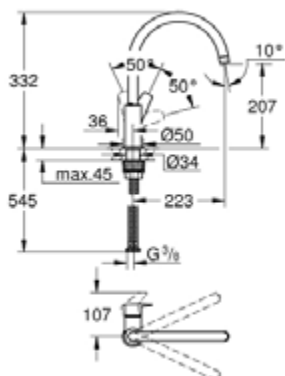

31 367 001 СМЕСИТЕЛЬ ОДНОРЫЧАЖНЫЙ ДЛЯ МОЙКИ, DN 15

ОПИСАНИЕ ПРОДУКТА

- высокий излив
- монтаж на одно отверстие
- **GROHE StarLight** поверхность
- **GROHE Longlife** керамический картридж **28 мм**
-
- **GROHE Zero** Раздельные пути подачи воды - не содержит никеля и свинца
- излив с аэратором
- поворотный трубкообразный излив
- радиус поворота 360°
- гибкая подводка
- система быстрого монтажа
- **GROHE FastFixation Plus** - сверхбыстрая и простая установка - не требуется никаких инструментов
- для установки на столешницу толщиной от 60 мм необходим крепеж 48 3 84 000 (приобретается отдельно)

31 367 001 СМЕСИТЕЛЬ ОДНОРЫЧАЖНЫЙ ДЛЯ МОЙКИ, DN 15

ЗАПАСНЫЕ ЧАСТИ

- 1: Картридж (Order-nr. 46963000)
- 2: аэратор (Order-nr. 13967000)
- 3: Стабилизирующая подкладка (Order-nr. 05334000)
- 4: Монтажный набор (Order-nr. 48384000)*