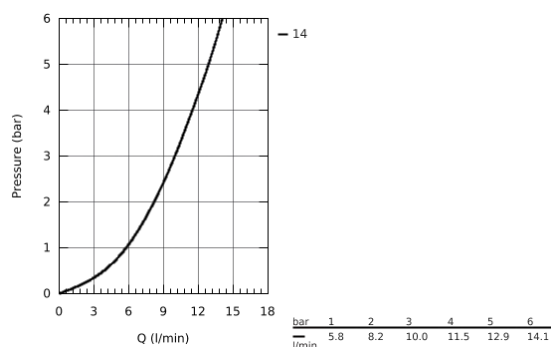

31 367 001 СМЕСИТЕЛЬ ОДНОРЫЧАЖНЫЙ ДЛЯ МОЙКИ, DN 15

ОПИСАНИЕ ПРОДУКТА

- высокий излив
- монтаж на одно отверстие
- **GROHE StarLight** поверхность
- **GROHE Longlife** керамический картридж **28 мм**
-
- **GROHE Zero** Раздельные пути подачи воды - не содержит никеля и свинца
- излив с аэратором
- поворотный трубкообразный излив
- радиус поворота 360°
- гибкая подводка
- система быстрого монтажа
- **GROHE FastFixation Plus** - сверхбыстрая и простая установка - не требуется никаких инструментов
- для установки на столешницу толщиной от 60 мм необходим крепеж 48 3 84 000 (приобретается отдельно)