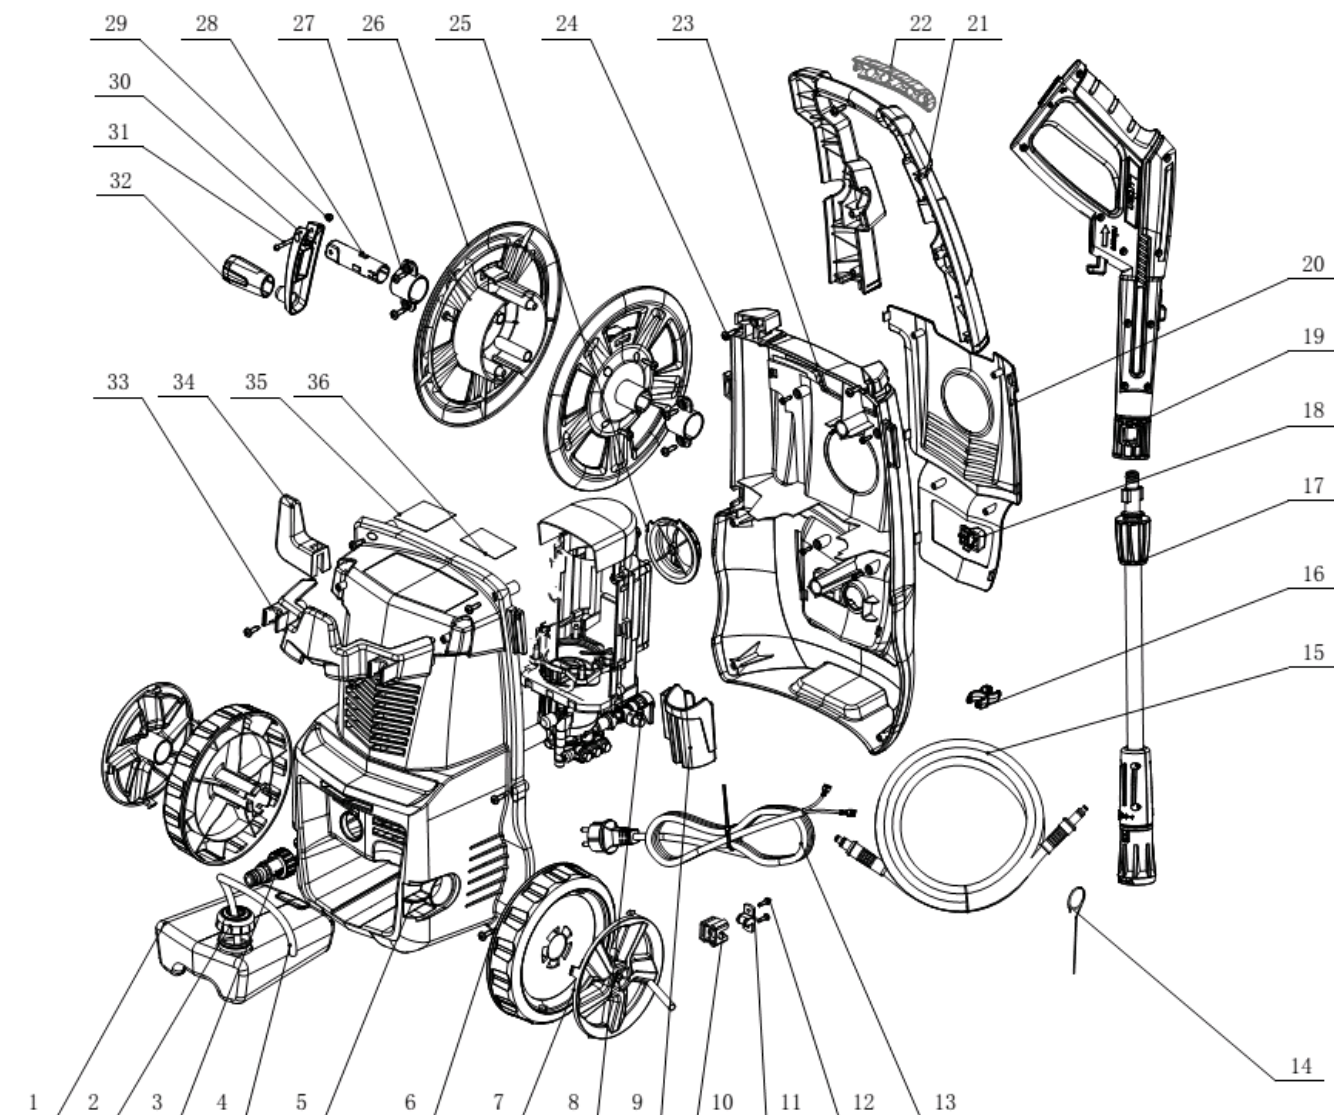

# GT 540 Imperial

# ***PATRIOT***

[www.onlypatriot.com](http://www.onlypatriot.com)

**РИСУНОК А**  
Артикул: 322 30 6025

#	Артикул	Описание	Кол-во
A1	002530355	Бачок для моющего средства	1
A2	002530356	Крышка бачка	1
A3	322305750	Фильтр очистки воды-входной коннектор	1
A4	002530358	Трубка подачи моющего средства	1
A5	002530359	Корпус аппарата задний	1
A6	002530360	Колесо	2
A7	002530361	Колпак колеса	2
A8	002530362	Электромотор с насосом/помпой в сборе	1
A9	002530363	Держатель моющего пистолета	1
A10	002530364	Крепеж силового кабеля	1
A11	002530365	Крепежная пластина провода	1
A12	002530366	Винт ST3.5X13F	6
A13	002530367	Силовой кабель с вилкой	1
A14	002530368	Игла для прочистки форсунки	1
A15	322305601	Шланг высокого давления	1
A16	002530370	Крепеж шланга	1

## ТАБЛИЦА К РИСУНКУ А

АРТИКУЛ: 322 30 6025

#	АРТИКУЛ	ОПИСАНИЕ	КОЛ-ВО
A17	002530371	Моющая насадка с регулируемым соплом	1
A18	002530372	Фиксатор подключения шланга высокого давления	1
A19	322305202	Пистолет мойший	1
A20	002530374	Накладка декоративная на переднюю часть корпуса	1
A21	002530375	Рукоятка	1
A22	002530376	Накладка рукоятки	1
A23	002530377	Корпус аппарата передний	1
A24	002530378	Винт ST4.8*16	19
A25	002530379	Ручка переключателя	1
A26	002530380	Катушка для шланга высокого давления	2
A27	002530381	Крепление катушки	2
A28	002530382	Ось рукоятки катушки	1
A29	002530383	Гайка М4	1
A30	002530384	Основание рукоятки катушки	1
A31	002530385	Винт М4х25	1
A32	002530386	Рукоятка катушки	1
A33	002530387	Держатель доп.приспособлений	1
A34	002530388	Крючок сетевого кабеля	1
A35	002530389	Информационная табличка	1
A36	002530390	Предупредительная табличка	1