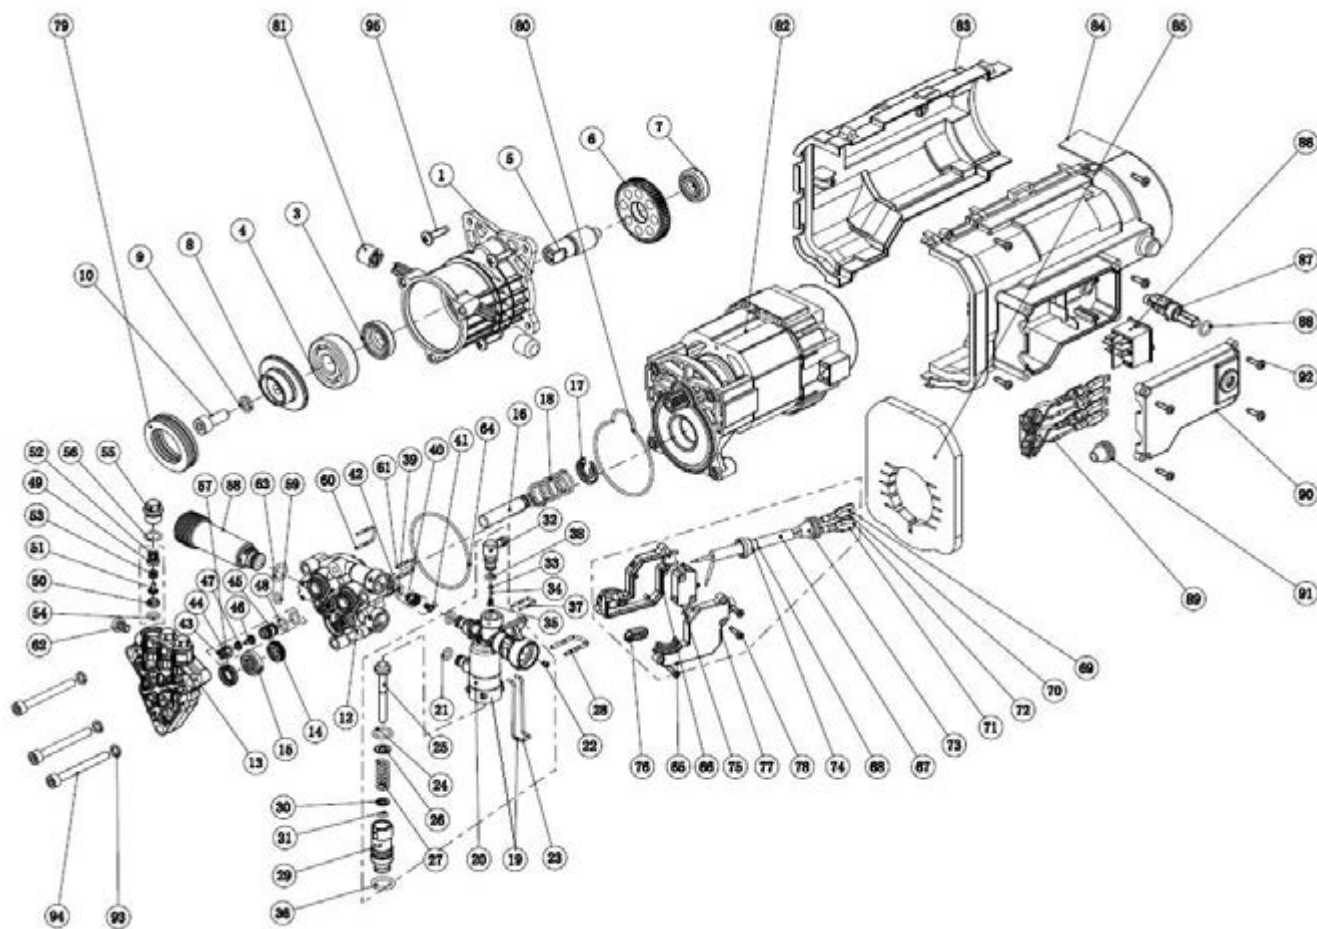

РИСУНОК В
Артикул: 322 30 6025

#	Артикул	Описание	Кол-во
V1	002530391	Основание (цилиндр масляный) в сборе	1
V3	002530392	Сальник 30x17x7	1
V4	002530393	Подшипник 6302-2Z	1
V5	002530394	Вал	1
V6	002530395	Шестерня насоса (большая)	1
V7	002530396	Подшипник 629-2Z	1
V8	002530397	Наклонный диск/Косая шайба	1
V9	002530398	Шайба гроверная 8	1
V10	002530399	Болт M8x20	1
V12	002530400	Корпус насоса высокого давления	1
V13	002530401	Крышка насоса высокого давления	1
V14	002530402	Сальник плунжера 10x16x4	1
V15	002530403	Основание сальника	1
V16	002530404	Плунжер/Поршень	1
V17	002530405	Стопорная шайба/Тарелка пружины	1
V18	002530406	Пружина плунжера	1
V19	002530407	Коллектор-комплект	1
V20	002530408	Коллектор	1
V21	002530409	Уплотнительное кольцо 5,5x2	1
V22	002530410	Форсунка	1
V23	002530411	Скоба - фиксатор	1
V24	002530412	Уплотнительное кольцо 12x2	1
V25	002530413	Толкатель/Золотник предохранительного клапана	1