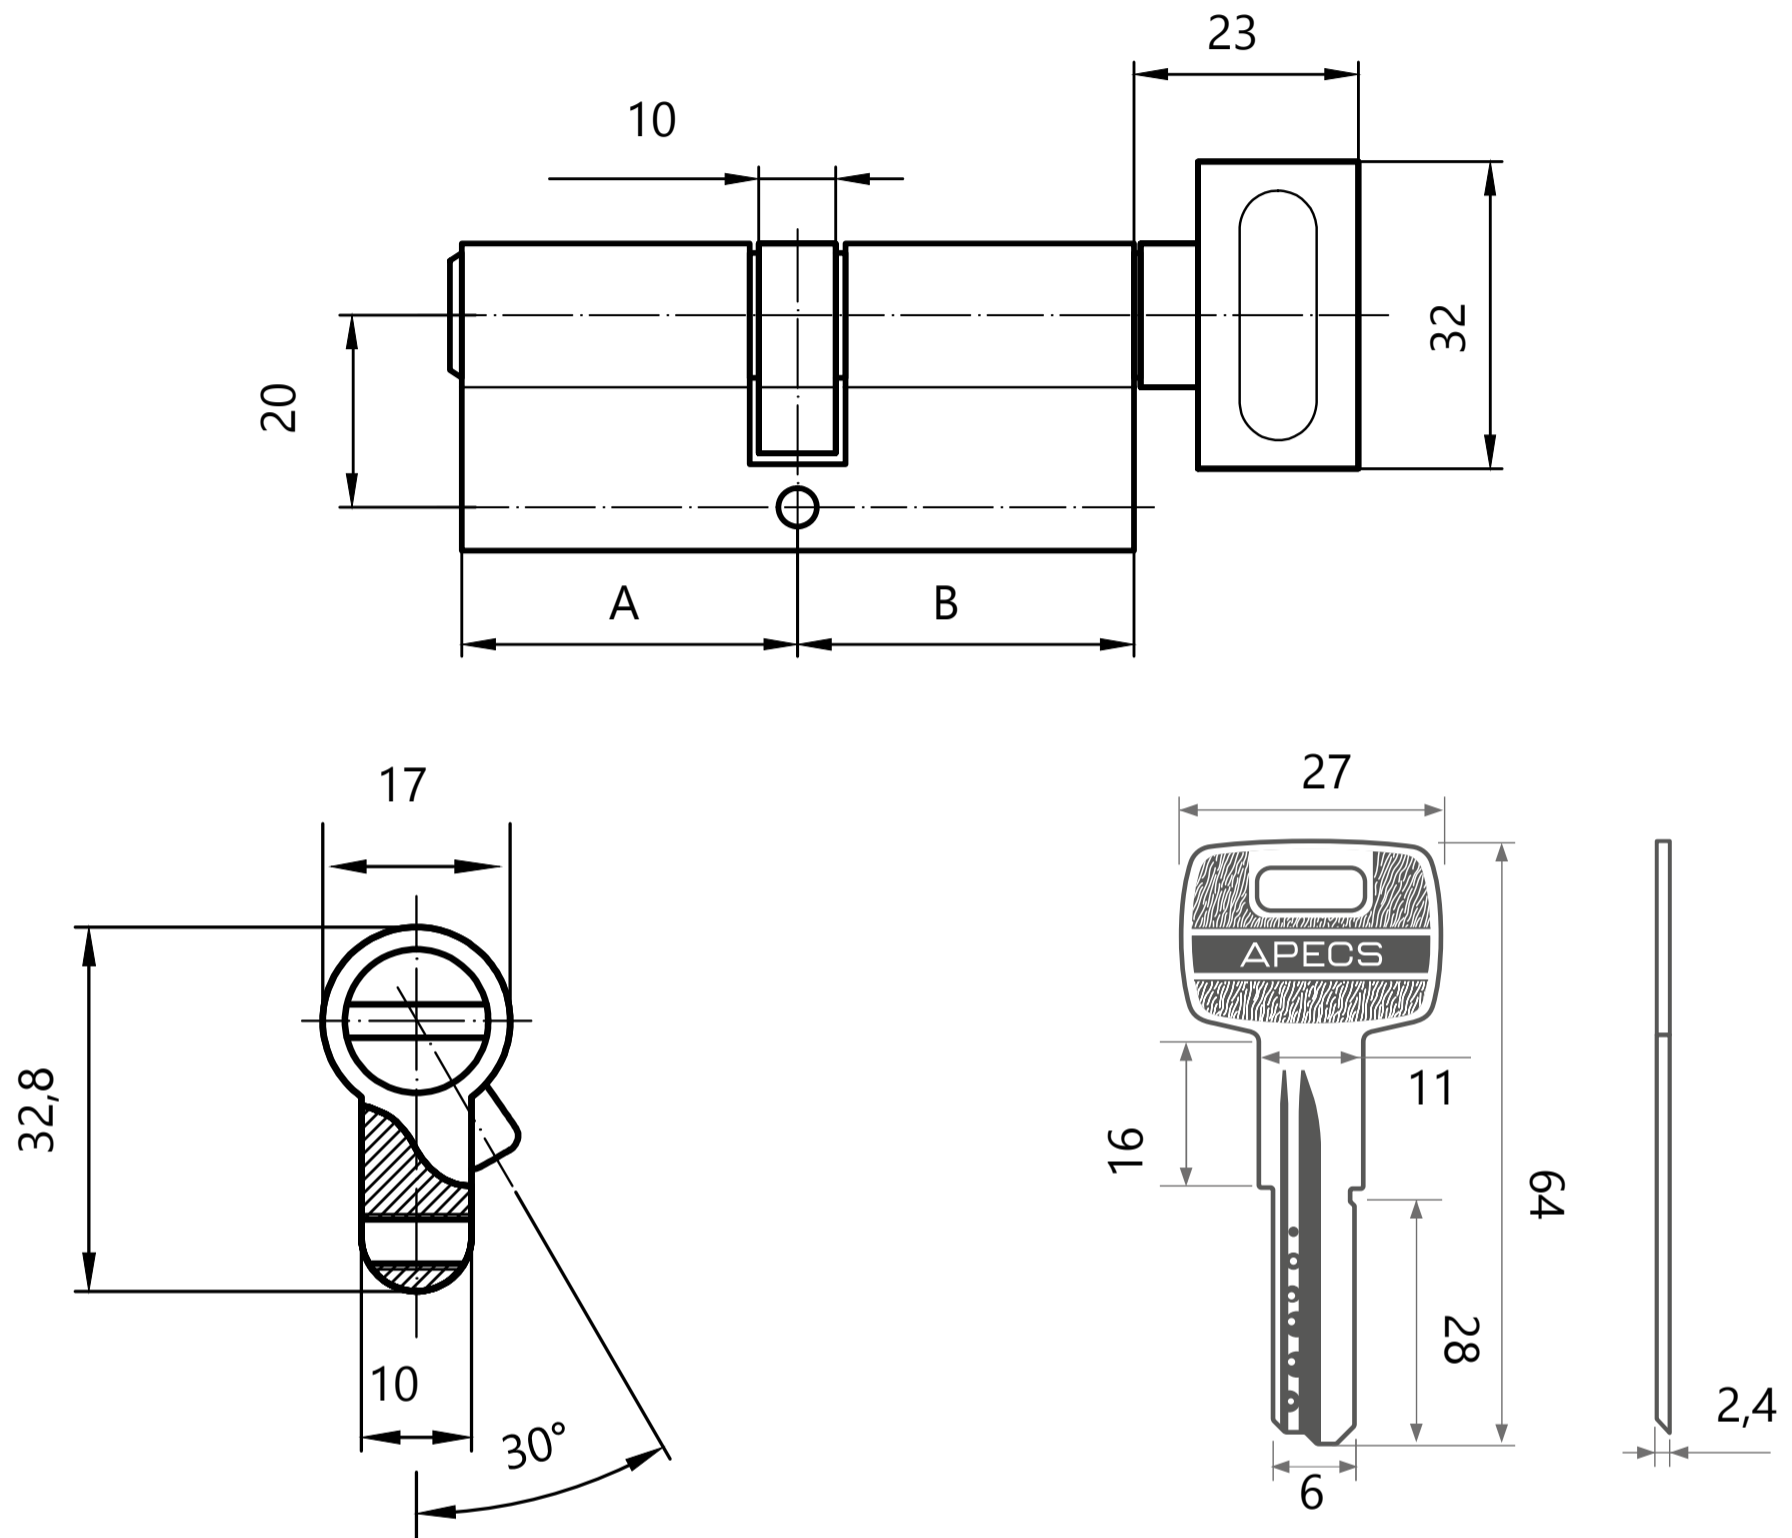

Цилиндровый механизм Арекс SM-C

Номенклатура	Размеры (АхВ)	Номенклатура	Размеры (АхВ)	Номенклатура	Размеры (АхВ)
SM-60-C	30x30	SM-90(40C/50)-C	50x40	SM-105(50C/55)-C	55x50
SM-70-C	35x35	SM-90(40/50C)-C	40x50	SM-110-C-G	55x55
SM-70(30C/40)-C	40x30	SM-95(35C/60)-C	60x35	SM-110(40C/70)-C	70x40
SM-70(30/40C)-C	30x40	SM-95(40C/55)-C	55x40	SM-110(45C/65)-C	65x45
SM-75(35C/40)-C	40x35	SM-95(45C/50)-C	50x45	SM-110(50/60C)-C	50x60
SM-75(35/40C)-C	35x40	SM-100-C	50x50	SM-110(50C/60)-C	60x50
SM-80-C	40x40	SM-100(35C/65)-C	65x35	SM-120-C	60x60
SM-80(35C/45)-C	45x35	SM-100(40/60C)-C	40x60	SM-120(50C/70)-C	70x50
SM-80(35/45C)-C	35x45	SM-100(40C/60)-C	60x40	SM-120(55/65C)-C	55x65
SM-85(35C/50)-C	50x35	SM-100(45/55C)-C	45x55	SM-120(55C/65)-C	65x55
SM-85(40/45C)-C	40x45	SM-100(45C/55)-C	55x45	SM-130-C	65x65
SM-85(40C/45)-C	45x40	SM-105(40C/65)-C	65x40	SM-130(50C/80)-C	80x50
SM-90-C	45x45	SM-105(45C/60)-C	60x45	SM-130(60C/70)-C	70x60
SM-90(35C/55)-C	55x35	SM-105(50/55C)-C	50x55		