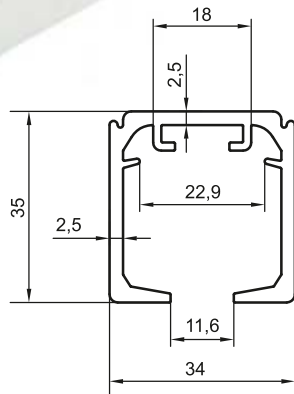

## Верхняя направляющая для ролика с доводчиком

Материал	<b>Алюминий</b>
Покрытие	Нет
Длина	2 м, 3м
Вес, г	1100, 1650
Применяемость	Ролик с доводчиком 047