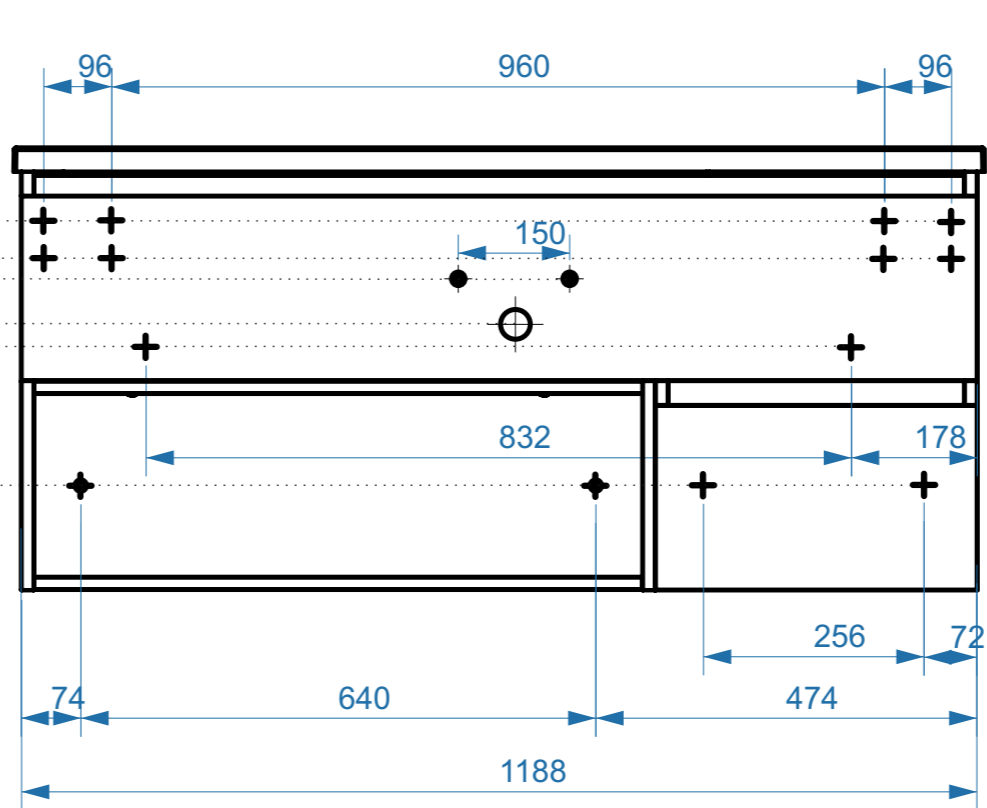

ФАВОРИТ 650

ФАВОРИТ 750

- вывод труб водоснабжения
- ⊕ вывод труб канализации
- + крепление навесов
- ⚡ подключение электрического провода

ФАВОРИТ 850

ФАВОРИТ 850-02

КОЛЛЕКЦИЯ
«ФАВОРИТ»
СХЕМА МОНТАЖА

- вывод труб водоснабжения
- ⊕ вывод труб канализации
- + крепление навесов
- ⚡ подключение электрического провода

ФАВОРИТ 1000

ФАВОРИТ 1200

коллекция
«ФАВОРИТ»
схема монтажа

- вывод труб водоснабжения
- ⊕ вывод труб канализации
- ⊕ крепление навесов
- ⚡ подключение электрического провода