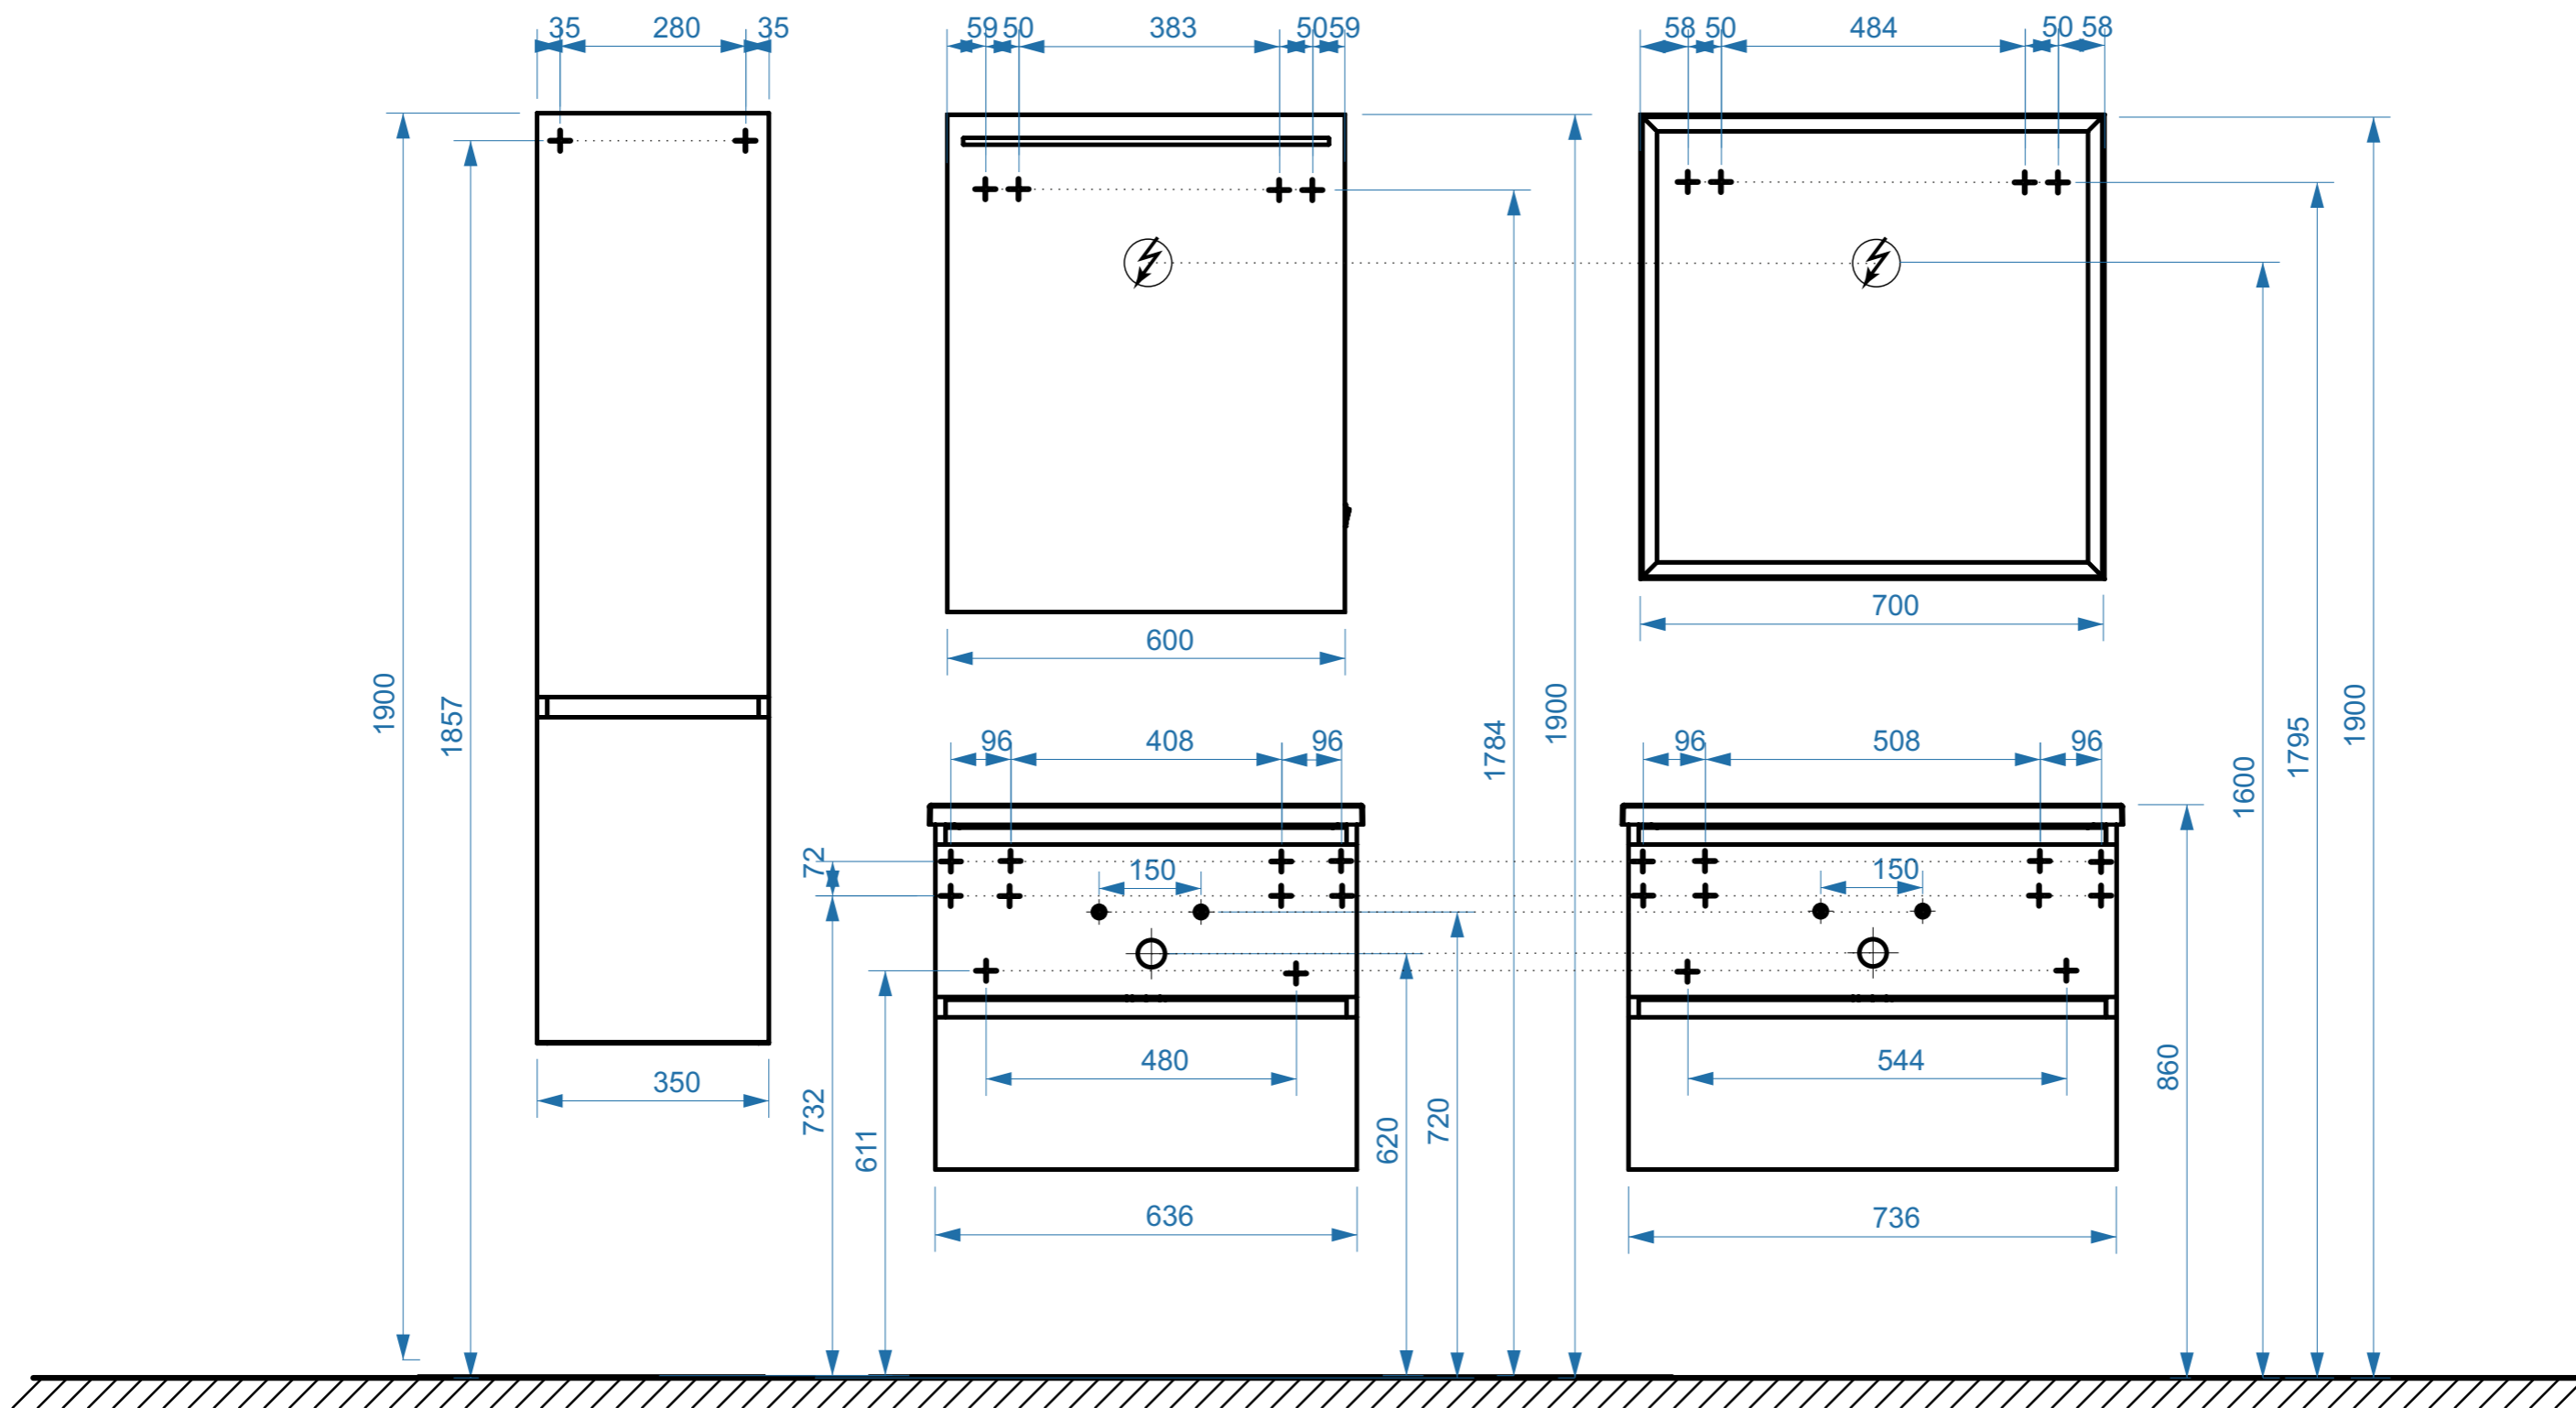

ФАВОРИТ 650

ФАВОРИТ 750

- вывод труб водоснабжения
- ⊕ вывод труб канализации
- + крепление навесов
- ⚡ подключение электрического провода

ФАВОРИТ 850

ФАВОРИТ 850-02

КОЛЛЕКЦИЯ
«ФАВОРИТ»
СХЕМА МОНТАЖА

- вывод труб водоснабжения
- ⊕ вывод труб канализации
- + крепление навесов
- ⚡ подключение электрического провода

ФАВОРИТ 1000

ФАВОРИТ 1200

коллекция
«ФАВОРИТ»
схема монтажа

- вывод труб водоснабжения
- ⊕ вывод труб канализации
- ⊕ крепление навесов
- ⚡ подключение электрического провода