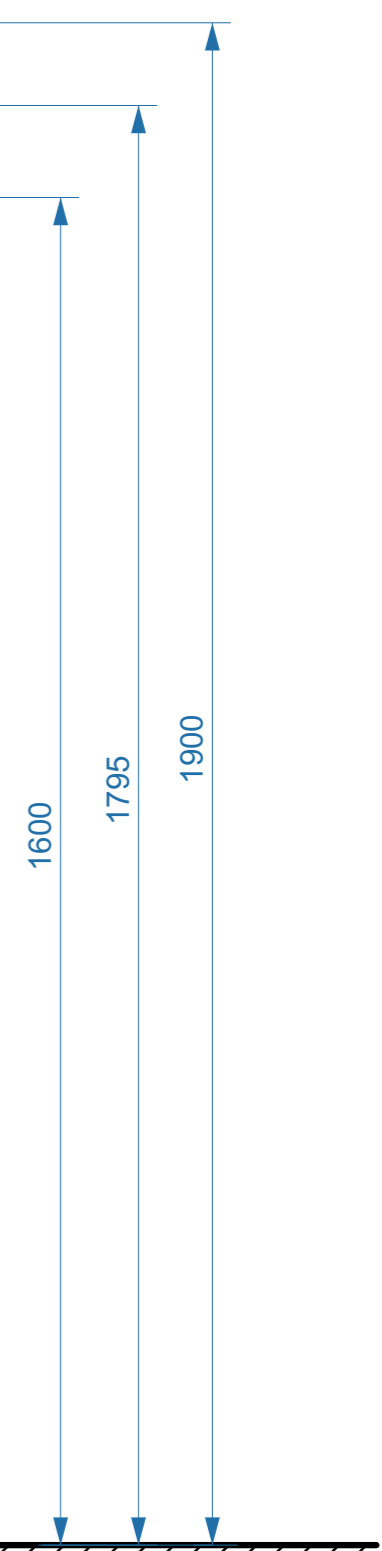

ФАВОРИТ 650

ФАВОРИТ 750

- вывод труб водоснабжения
- ⊕ вывод труб канализации
- + крепление навесов
- ⚡ подключение электрического провода

ФАВОРИТ 850

ФАВОРИТ 850-02

КОЛЛЕКЦИЯ
«ФАВОРИТ»
СХЕМА МОНТАЖА

- вывод труб водоснабжения
- ⊕ вывод труб канализации
- + крепление навесов
- ⚡ подключение электрического провода

ФАВОРИТ 1000

ФАВОРИТ 1200

коллекция
«ФАВОРИТ»
схема монтажа

- вывод труб водоснабжения
- ⊕ вывод труб канализации
- ⊕ крепление навесов
- ⚡ подключение электрического провода