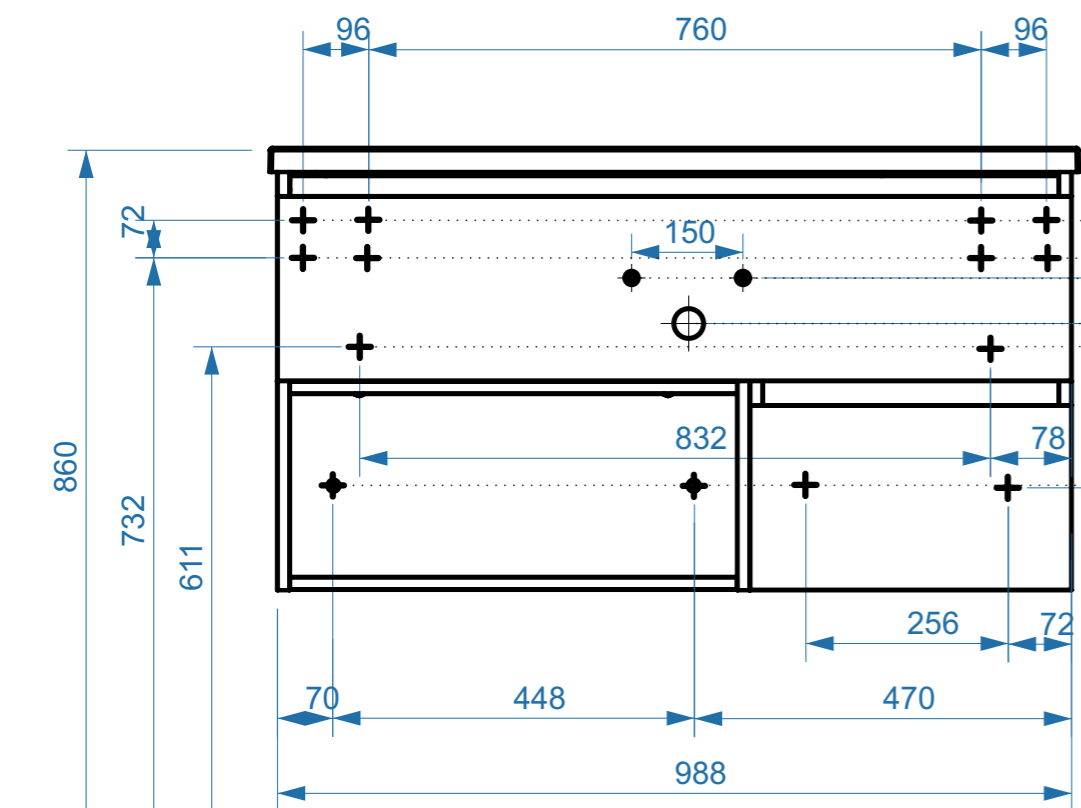

ФАВОРИТ 650

ФАВОРИТ 750

- вывод труб водоснабжения
- ⊕ вывод труб канализации
- + крепление навесов
- ⚡ подключение электрического провода

ФАВОРИТ 850

ФАВОРИТ 850-02

КОЛЛЕКЦИЯ
«ФАВОРИТ»
СХЕМА МОНТАЖА

- вывод труб водоснабжения
- ⊕ вывод труб канализации
- + крепление навесов
- ⚡ подключение электрического провода

ФАВОРИТ 1000

ФАВОРИТ 1200

коллекция
«ФАВОРИТ»
схема монтажа

- вывод труб водоснабжения
- ⊕ вывод труб канализации
- ⊕ крепление навесов
- ⚡ подключение электрического провода