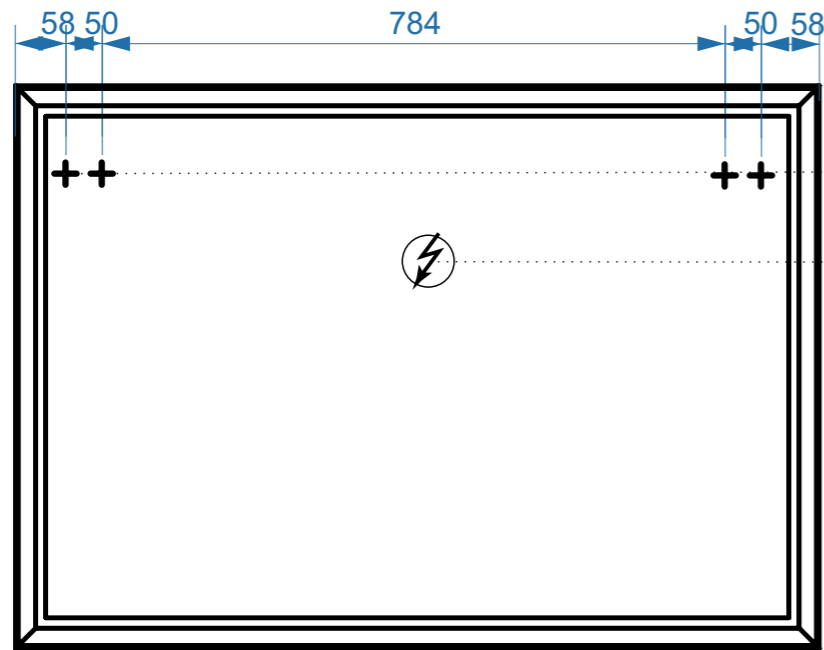

ФАВОРИТ 1000

ФАВОРИТ 1200

коллекция
«ФАВОРИТ»
схема монтажа

- вывод труб водоснабжения
- ⊕ вывод труб канализации
- ⊕ крепление навесов
- ⚡ подключение электрического провода