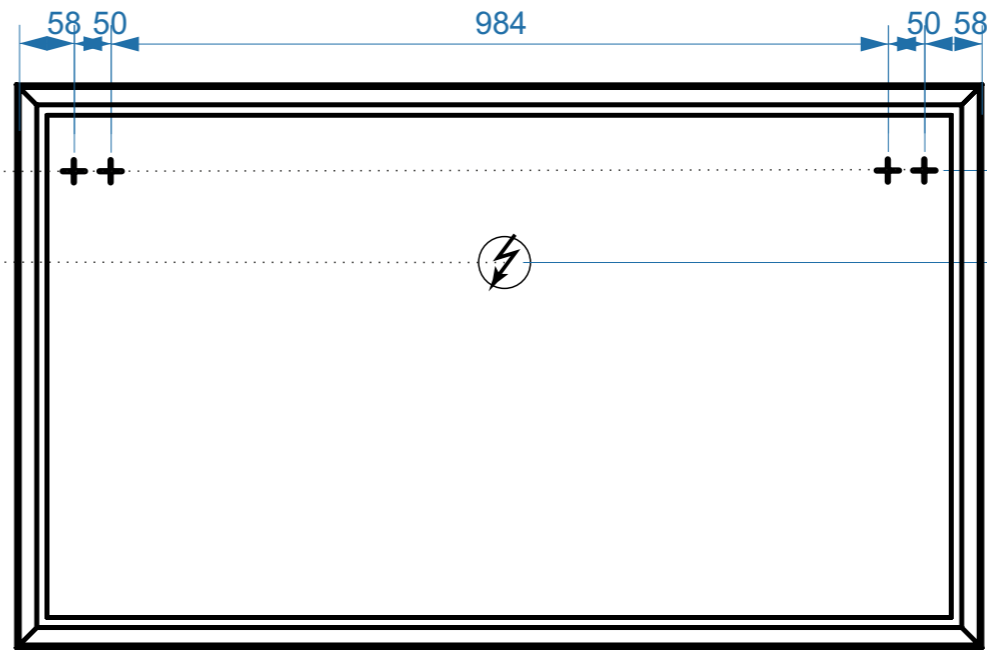

ФАВОРИТ 650

ФАВОРИТ 750

- вывод труб водоснабжения
- ⊕ вывод труб канализации
- + крепление навесов
- ⚡ подключение электрического провода

ФАВОРИТ 850

ФАВОРИТ 850-02

КОЛЛЕКЦИЯ
«ФАВОРИТ»
СХЕМА МОНТАЖА

- вывод труб водоснабжения
- ⊕ вывод труб канализации
- + крепление навесов
- ⚡ подключение электрического провода

ФАВОРИТ 1000

ФАВОРИТ 1200

коллекция
«ФАВОРИТ»
схема монтажа

- вывод труб водоснабжения
- ⊕ вывод труб канализации
- ⊕ крепление навесов
- ⚡ подключение электрического провода