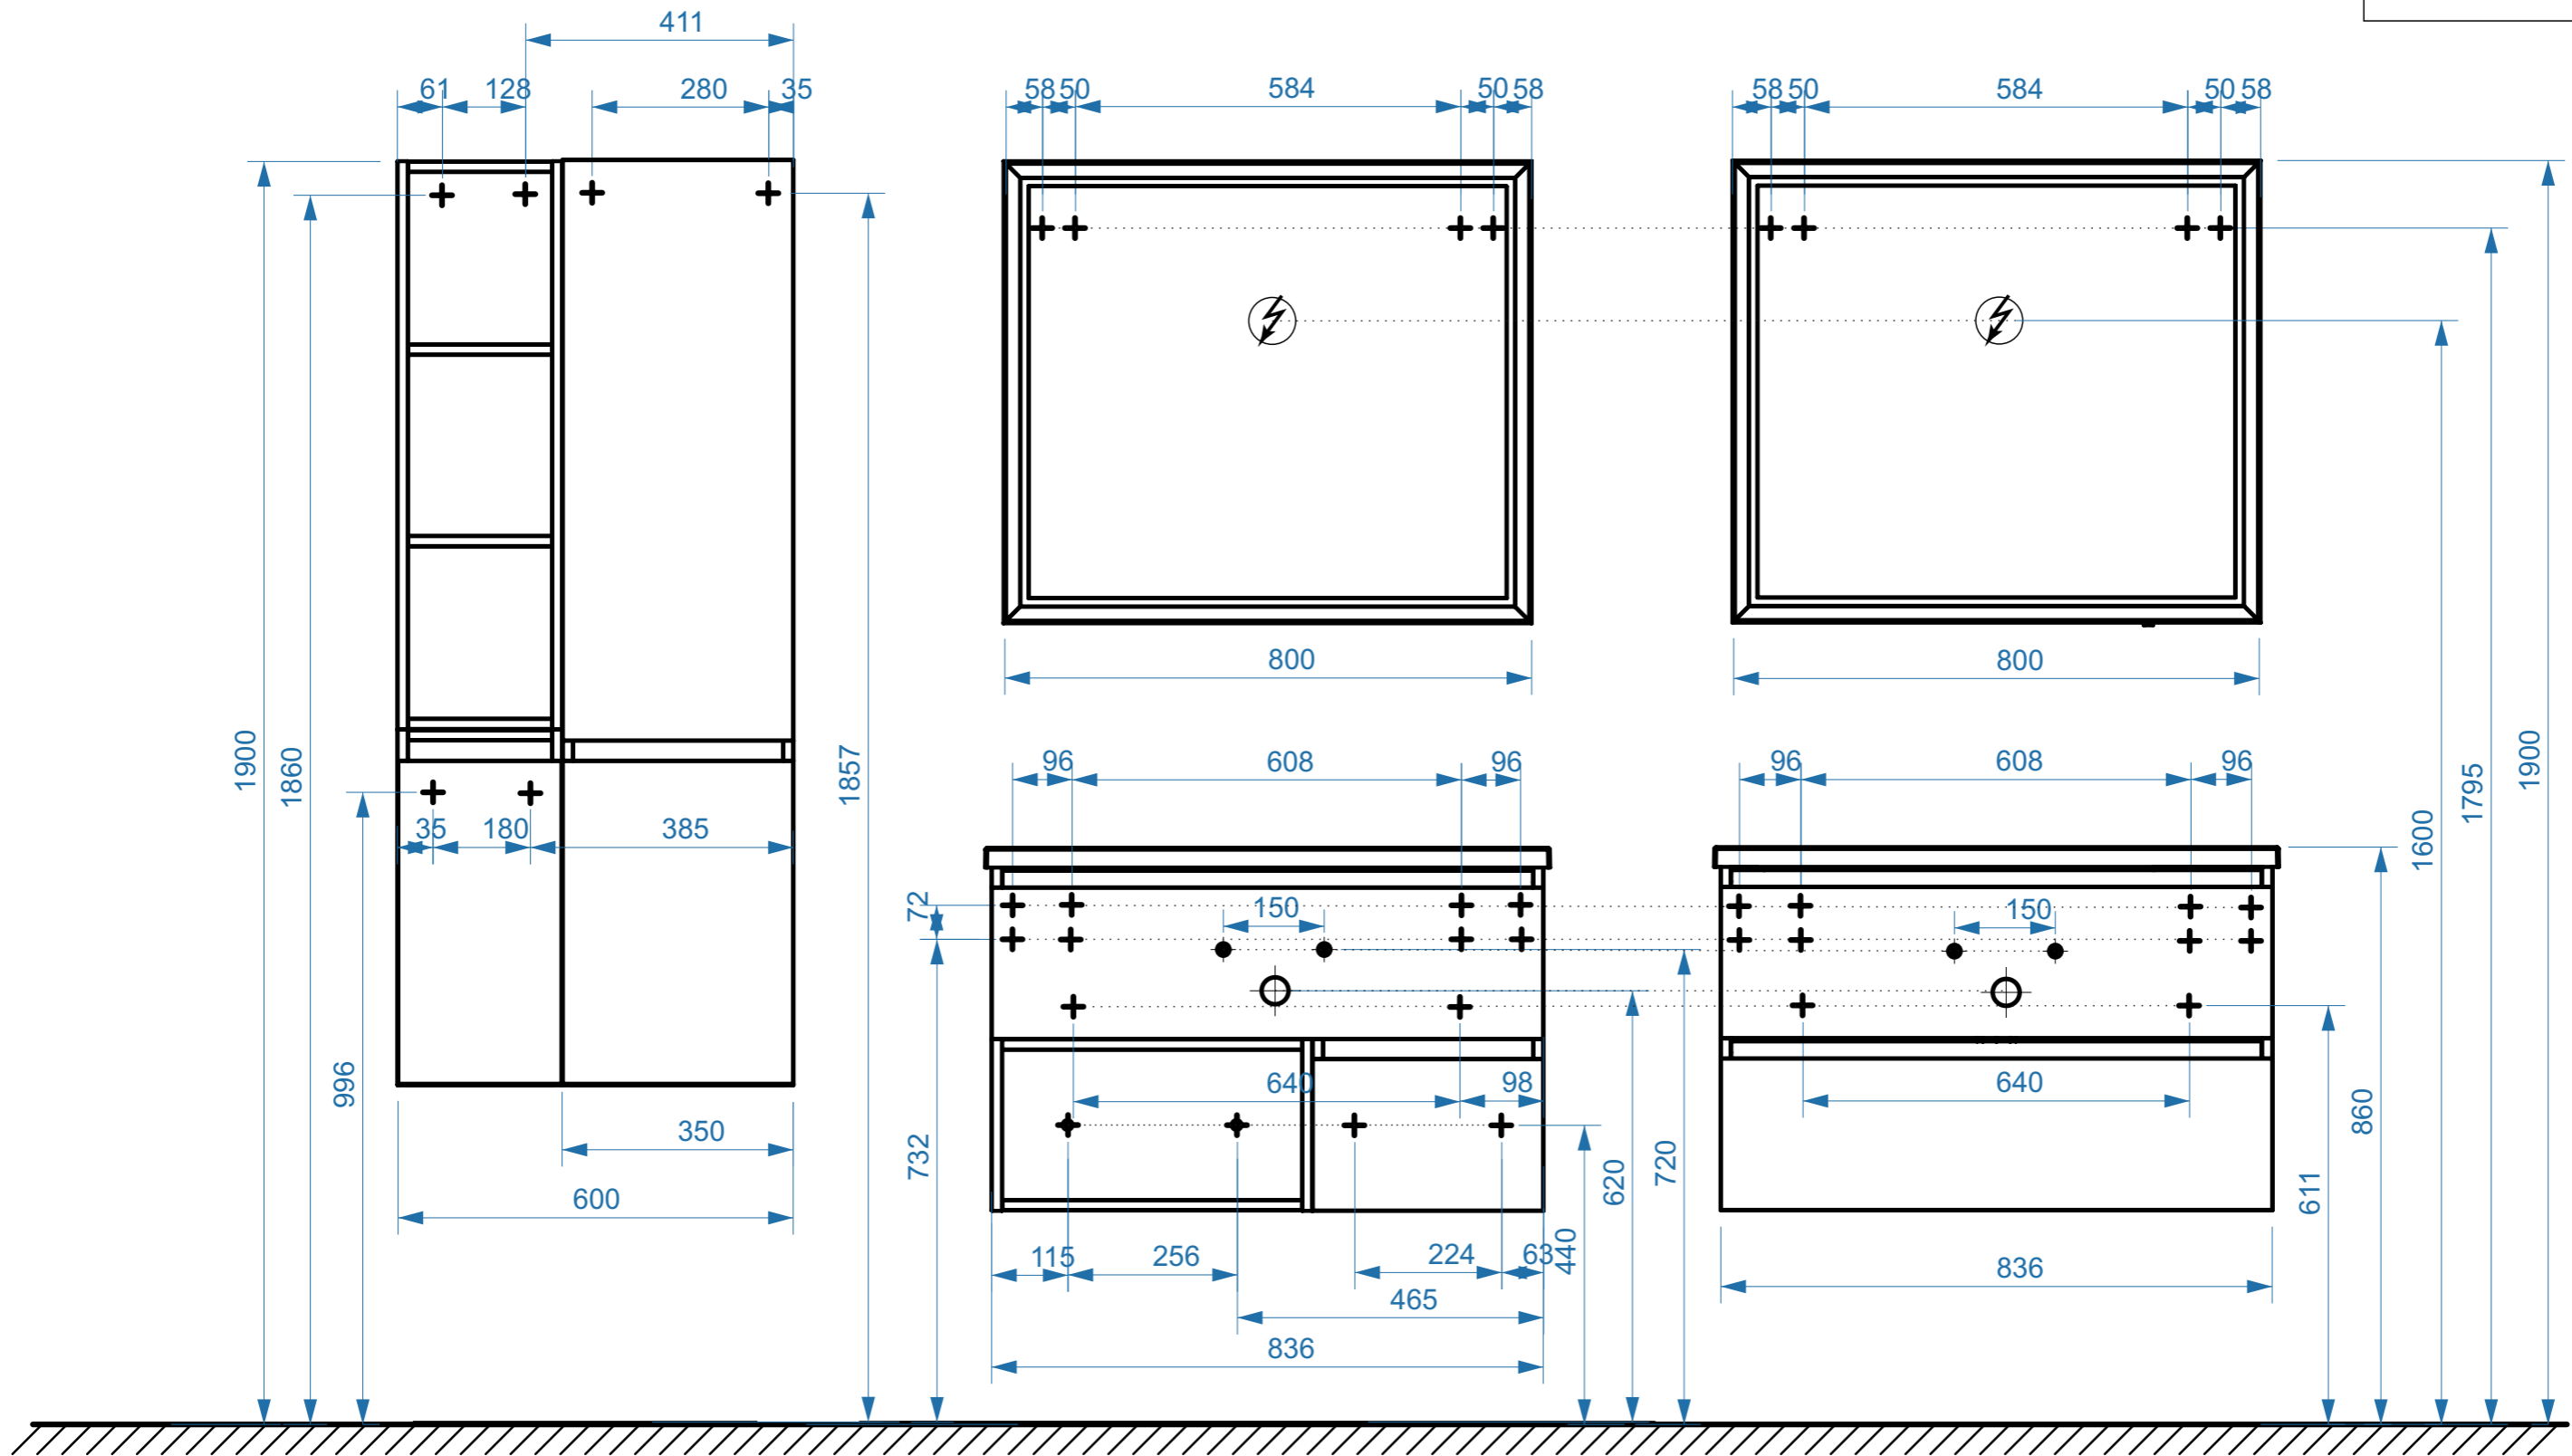

ФАВОРИТ 650

ФАВОРИТ 750

- вывод труб водоснабжения
- ⊕ вывод труб канализации
- + крепление навесов
- ⚡ подключение электрического провода

ФАВОРИТ 850

ФАВОРИТ 850-02

КОЛЛЕКЦИЯ
«ФАВОРИТ»
СХЕМА МОНТАЖА

- вывод труб водоснабжения
- ⊕ вывод труб канализации
- + крепление навесов
- ⚡ подключение электрического провода

ФАВОРИТ 1000

ФАВОРИТ 1200

коллекция
«ФАВОРИТ»
схема монтажа

- вывод труб водоснабжения
- ⊕ вывод труб канализации
- ⊕ крепление навесов
- ⚡ подключение электрического провода