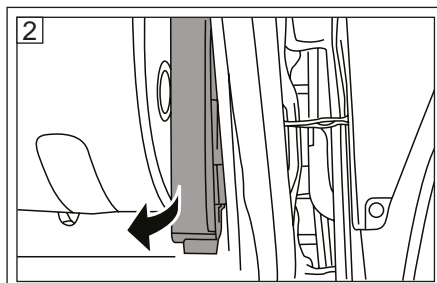

Einbauanleitung
Fitting instructions
Istruzioni di montaggio
Notice de montage
Instrucciones de montaje
Monteringsanvisning

Nissan Pathfinder 01.05 →
Nissan Navara 07.05 →

The Perfect Change.

80000786 / 80000649
CC1250 / CP1250
MC 766 / MP 266