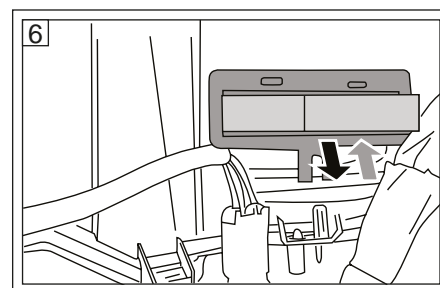

Einbauanleitung
Fitting instructions
Istruzioni di montaggio
Notice de montage
Instrucciones de montaje
Monteringsanvisning

Nissan Pathfinder 01.05 →
Nissan Navara 07.05 →

The Perfect Change.

80000786 / 80000649
CC1250 / CP1250
MC 766 / MP 266