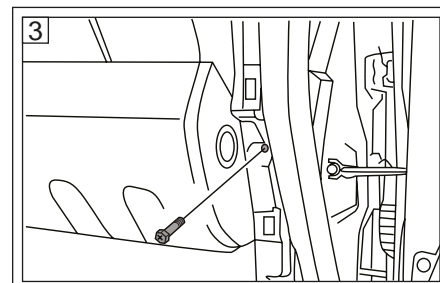

Einbauanleitung
Fitting instructions
Istruzioni di montaggio
Notice de montage
Instrucciones de montaje
Monteringsanvisning

Nissan Pathfinder 01.05 →
Nissan Navara 07.05 →

The Perfect Change.

80000786 / 80000649
CC1250 / CP1250
MC 766 / MP 266