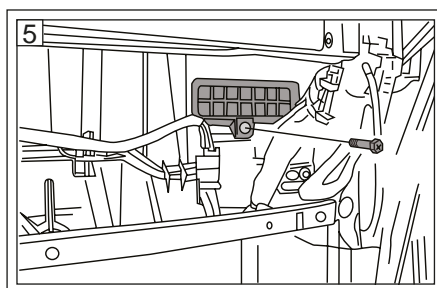

Einbauanleitung
Fitting instructions
Istruzioni di montaggio
Notice de montage
Instrucciones de montaje
Monteringsanvisning

Nissan Pathfinder 01.05 →
Nissan Navara 07.05 →

The Perfect Change.

80000786 / 80000649
CC1250 / CP1250
MC 766 / MP 266