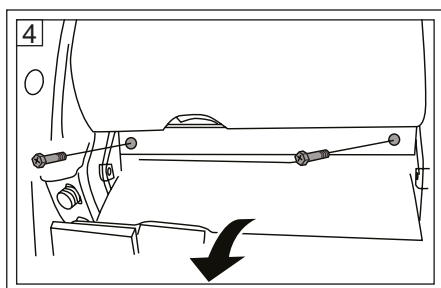

Einbauanleitung
Fitting instructions
Istruzioni di montaggio
Notice de montage
Instrucciones de montaje
Monteringsanvisning

Nissan Pathfinder 01.05 →
Nissan Navara 07.05 →

The Perfect Change.

80000786 / 80000649
CC1250 / CP1250
MC 766 / MP 266