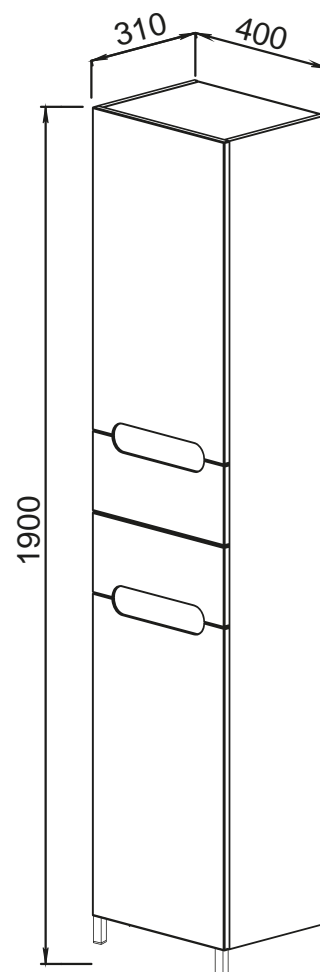

ANSI

Эмаль

Установка:
напольная

Цвет:
Белый

Боковые стенки —
ЛДСП + высокоглянцевая
эмаль, фасады —
МДФ + высокоглянцевая
эмаль

96.21 Полка зеркальная 55 Анси с розеткой, выключателем, светодиодной подсветкой и шкафом 550x165x700 (1 дверца)

96.22 Полка зеркальная 60 Анси с розеткой, выключателем, светодиодной подсветкой и шкафом 600x165x700 (1 дверца)

96.01 Тумба под умывальник 55 Анси 520x315x710 (2 дверцы)
Умывальник Cersania 55

96.02 Тумба под умывальник 60 Анси 557x336x710 (2 дверцы)
Умывальник Cersania 60

96.11 Пенал 40 Анси с корзиной 400x310x1800 (1 дверца, 2 ящика)

Умывальник Cersania 55 555x395 (Cersanit)

Умывальник Cersania 60 600x420 (Cersanit)