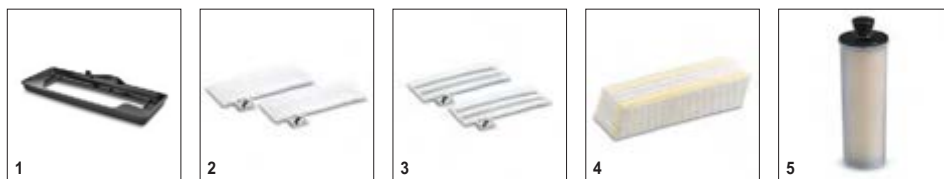

SC 3 Upright EasyFix Premium 1.513-320.0

KÄRCHER

	Номер для заказа	Цена	Количество	Описание	
Насадки					
Накладка для чистки ковров	1	2.863-269.0	1 шт.	Позволяет легко и удобно освежать ковровые напольные покрытия.	☒
Комплекты текстильных салфеток					
Комплект микроволоконных салфеток к насадке для пола EasyFix	2	2.863-259.0	2 шт.	2 износостойкие и хорошо впитывающие влагу микроволоконные салфетки	☒
Комплект абразивных салфеток к насадке для пола EasyFix	3	2.863-309.0	2 шт.		☒
Одноразовые салфетки SC EasyFix	4	2.863-299.0	15 шт.		☐
Другое					
Картридж для защиты от накипи	5	2.863-018.0		Картридж для защиты от накипи эффективно удалит соли кальция из заполняемой воды. Устанавливается непосредственно в парочиститель. Продлит срок службы вашего устройства. Просто установите его в парочиститель SC 3 EasyFix.	☒

☒ Входит в комплект поставки. ☐ Доступные аксессуары.