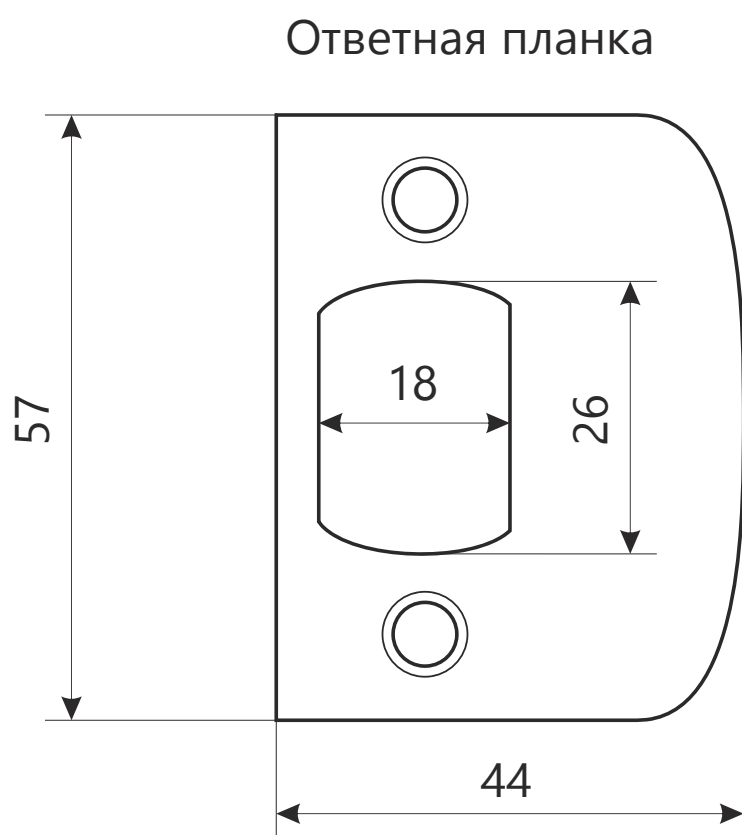

Защелка Арекс ХХХХ-0Х фалевые

Защелка Арес ХХХХ-0Х фалевые

ВИНТ М4 х 35

2 шт.

шуруп М4 х 25

4 шт.