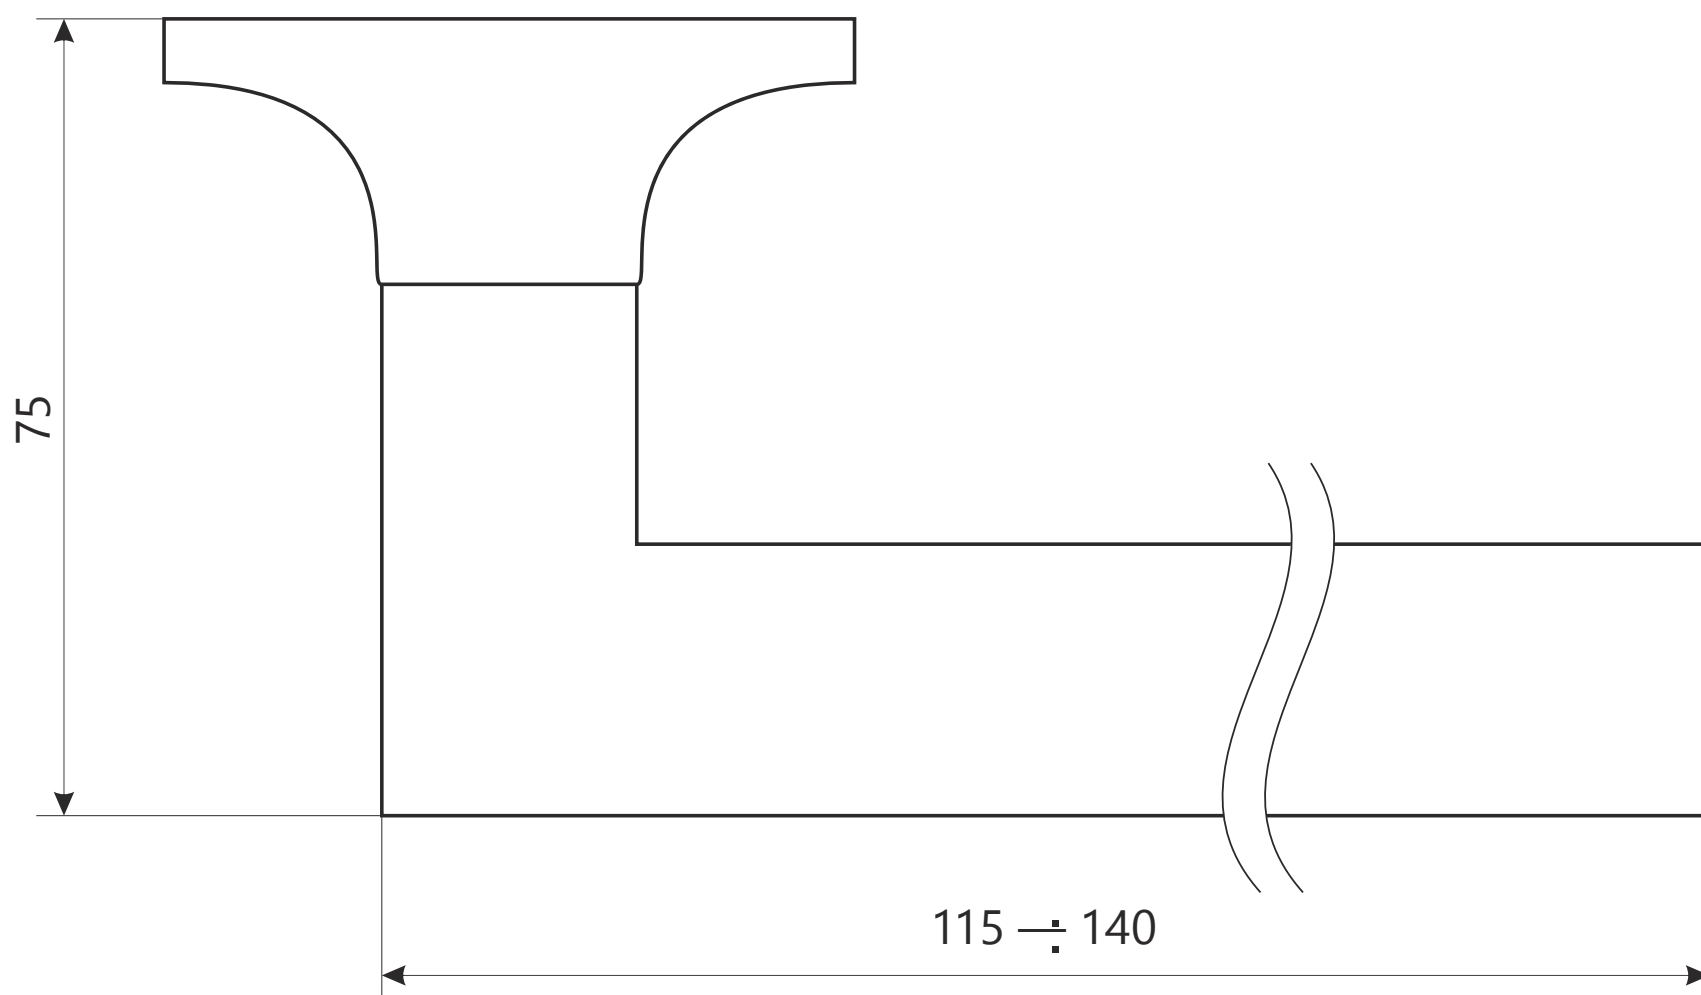

Защелка Арекс ХХХХ-0Х фалевые

Защелка Арес ХХХХ-0Х фалевые

ВИНТ М4 х 35

2 шт.

шуруп М4 х 25

4 шт.