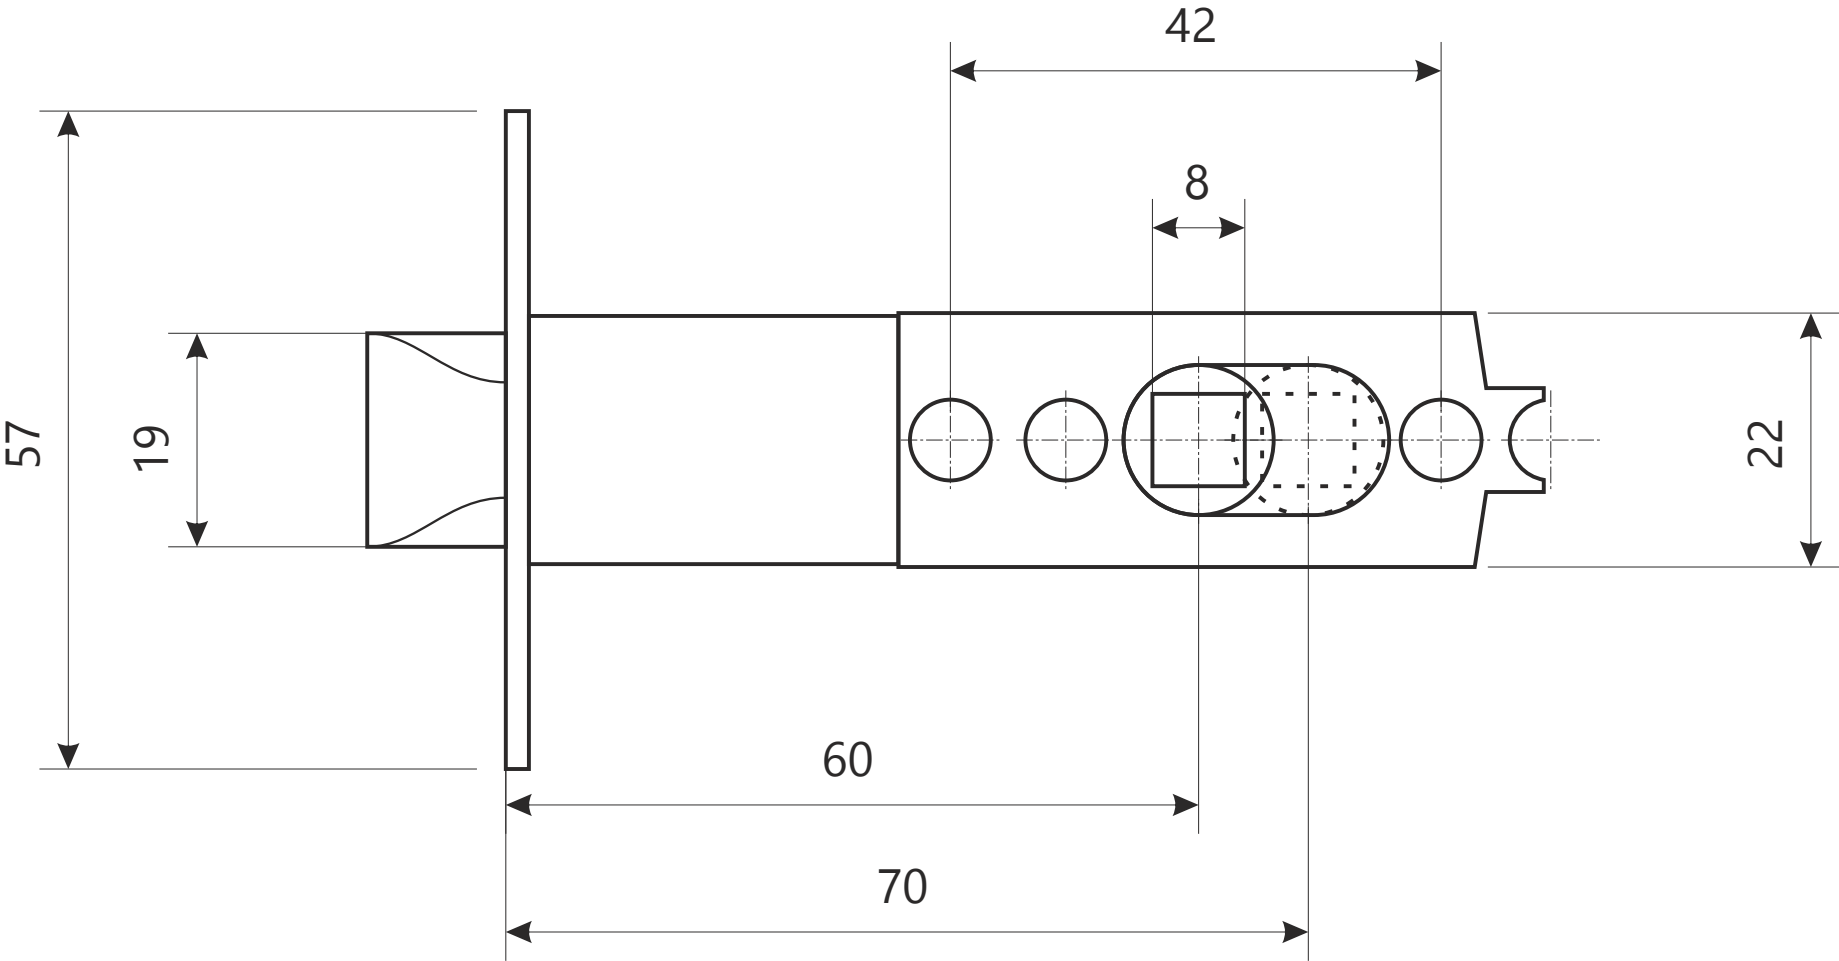

Защелка Арекс ХХХХ-0Х фалевые

Защелка Арес ХХХХ-0Х фалевые

ВИНТ М4 х 35

2 шт.

шуруп М4 х 25

4 шт.