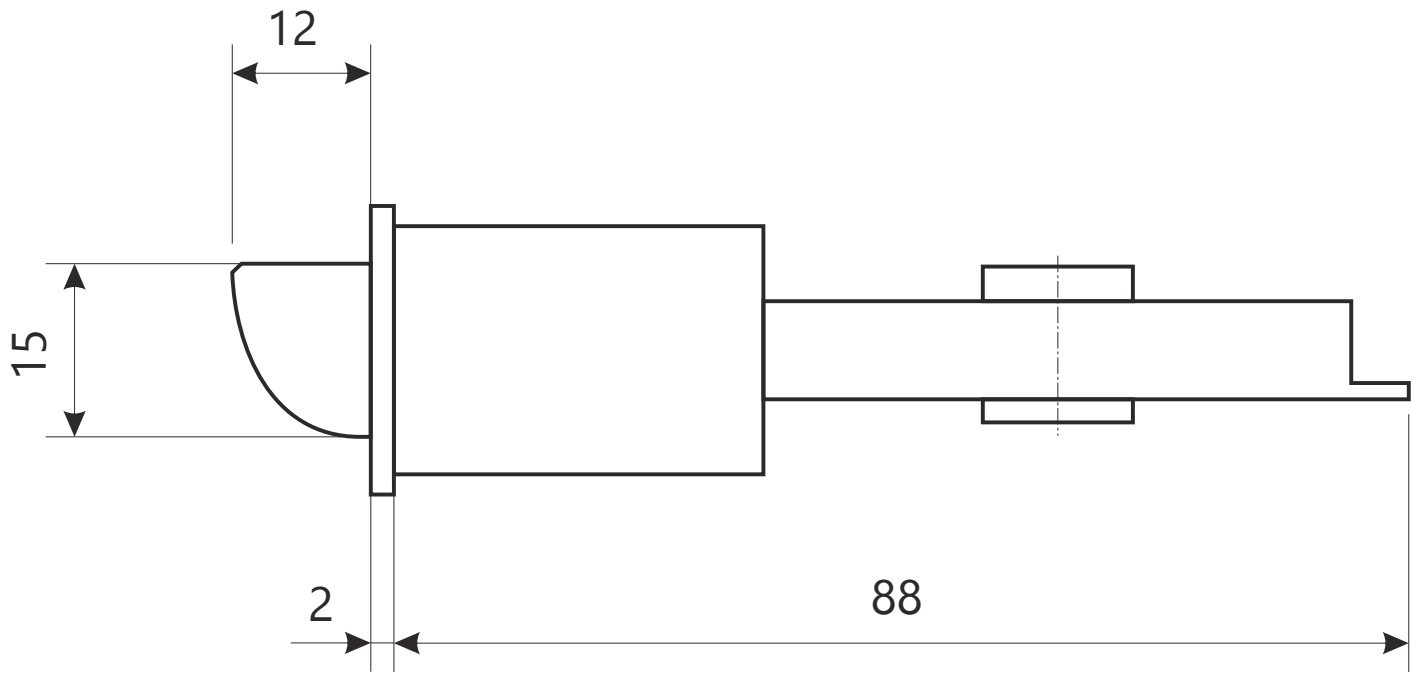

Защелка Арекс ХХХХ-0Х фалевые

Защелка Арес ХХХХ-0Х фалевые

ВИНТ М4 х 35

2 шт.

шуруп М4 х 25

4 шт.