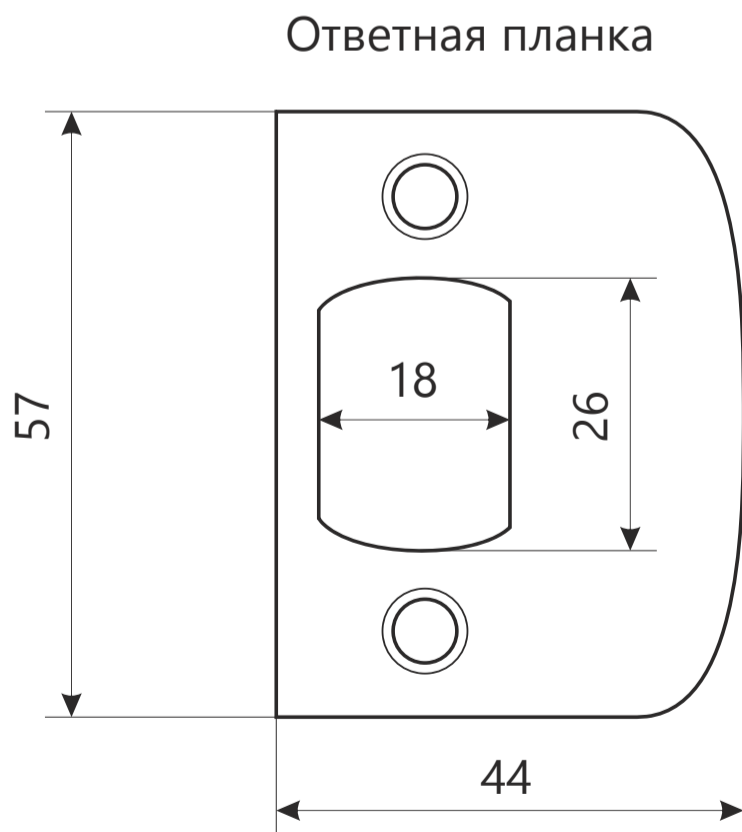

Защелка Арекс ХХХХ-0Х фалевые

Защелка Арес ХХХХ-0Х фалевые

ВИНТ М4 х 35

2 шт.

шуруп М4 х 25

4 шт.