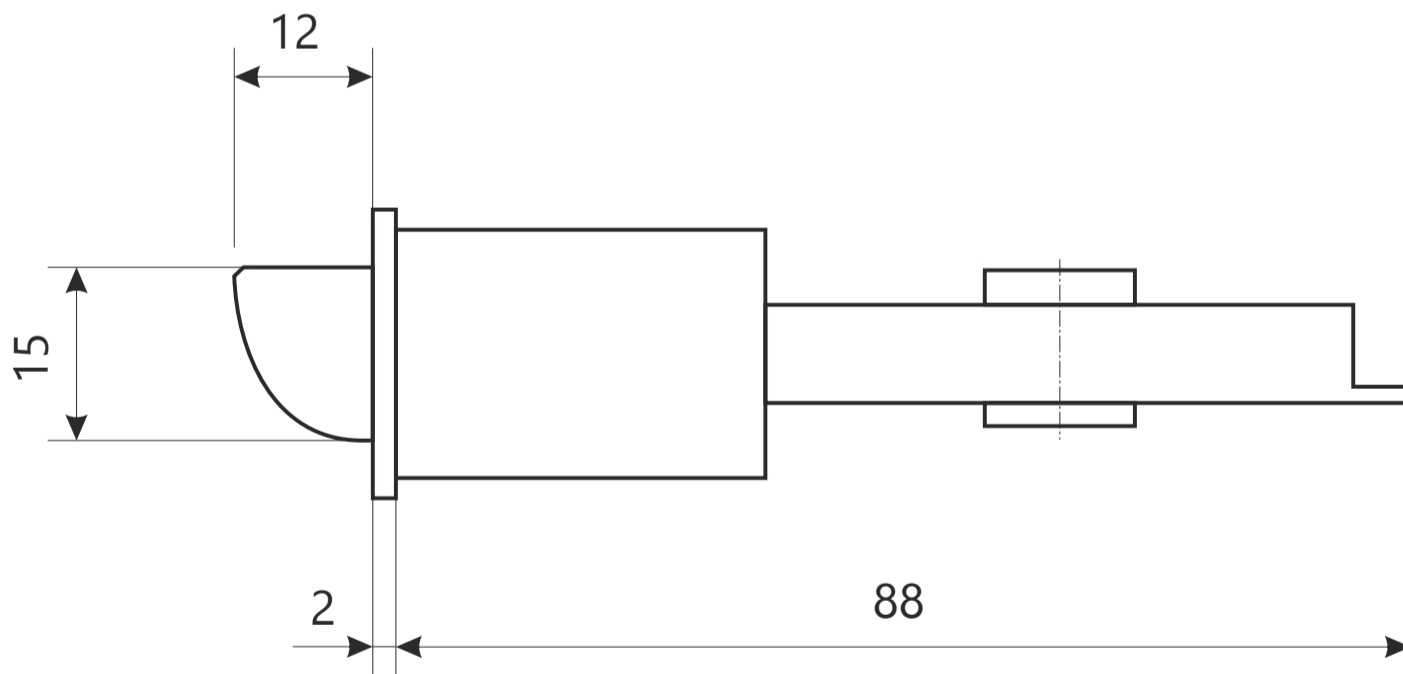

Защелка Арекс ХХХХ-0Х фалевые

Защелка Арес ХХХХ-0Х фалевые

ВИНТ М4 х 35

2 шт.

шуруп М4 х 25

4 шт.