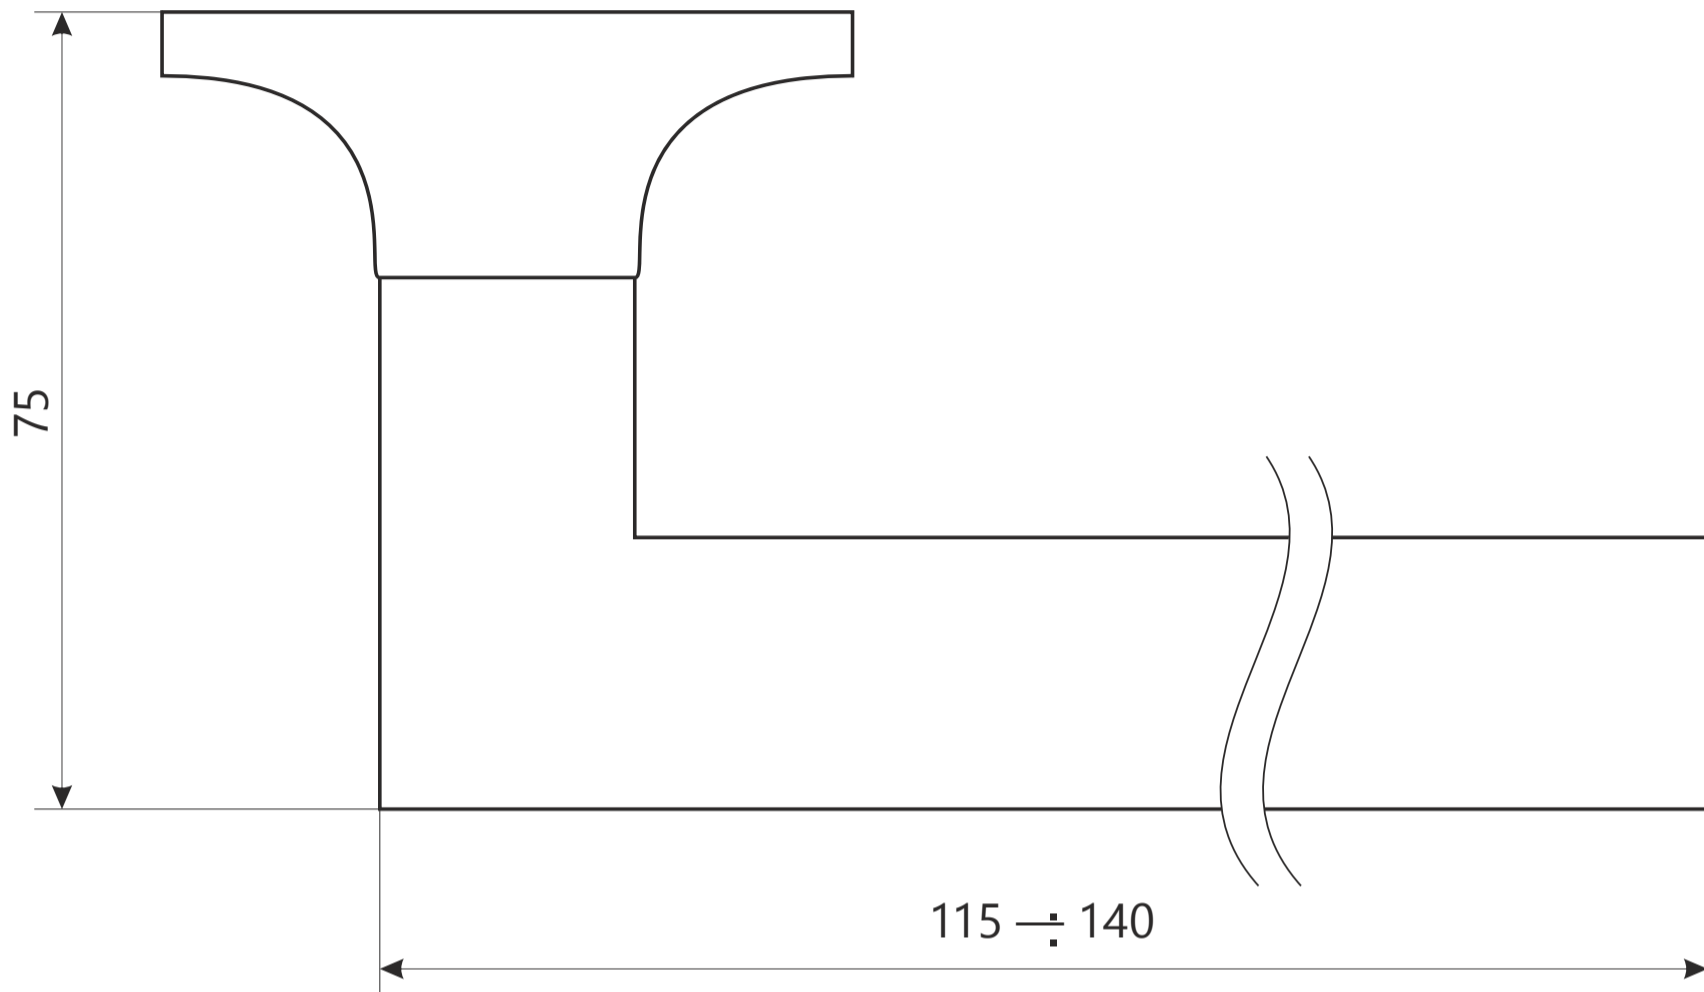

Защелка Арекс ХХХХ-0Х фалевые

Защелка Арес ХХХХ-0Х фалевые

ВИНТ М4 х 35

2 шт.

шуруп М4 х 25

4 шт.