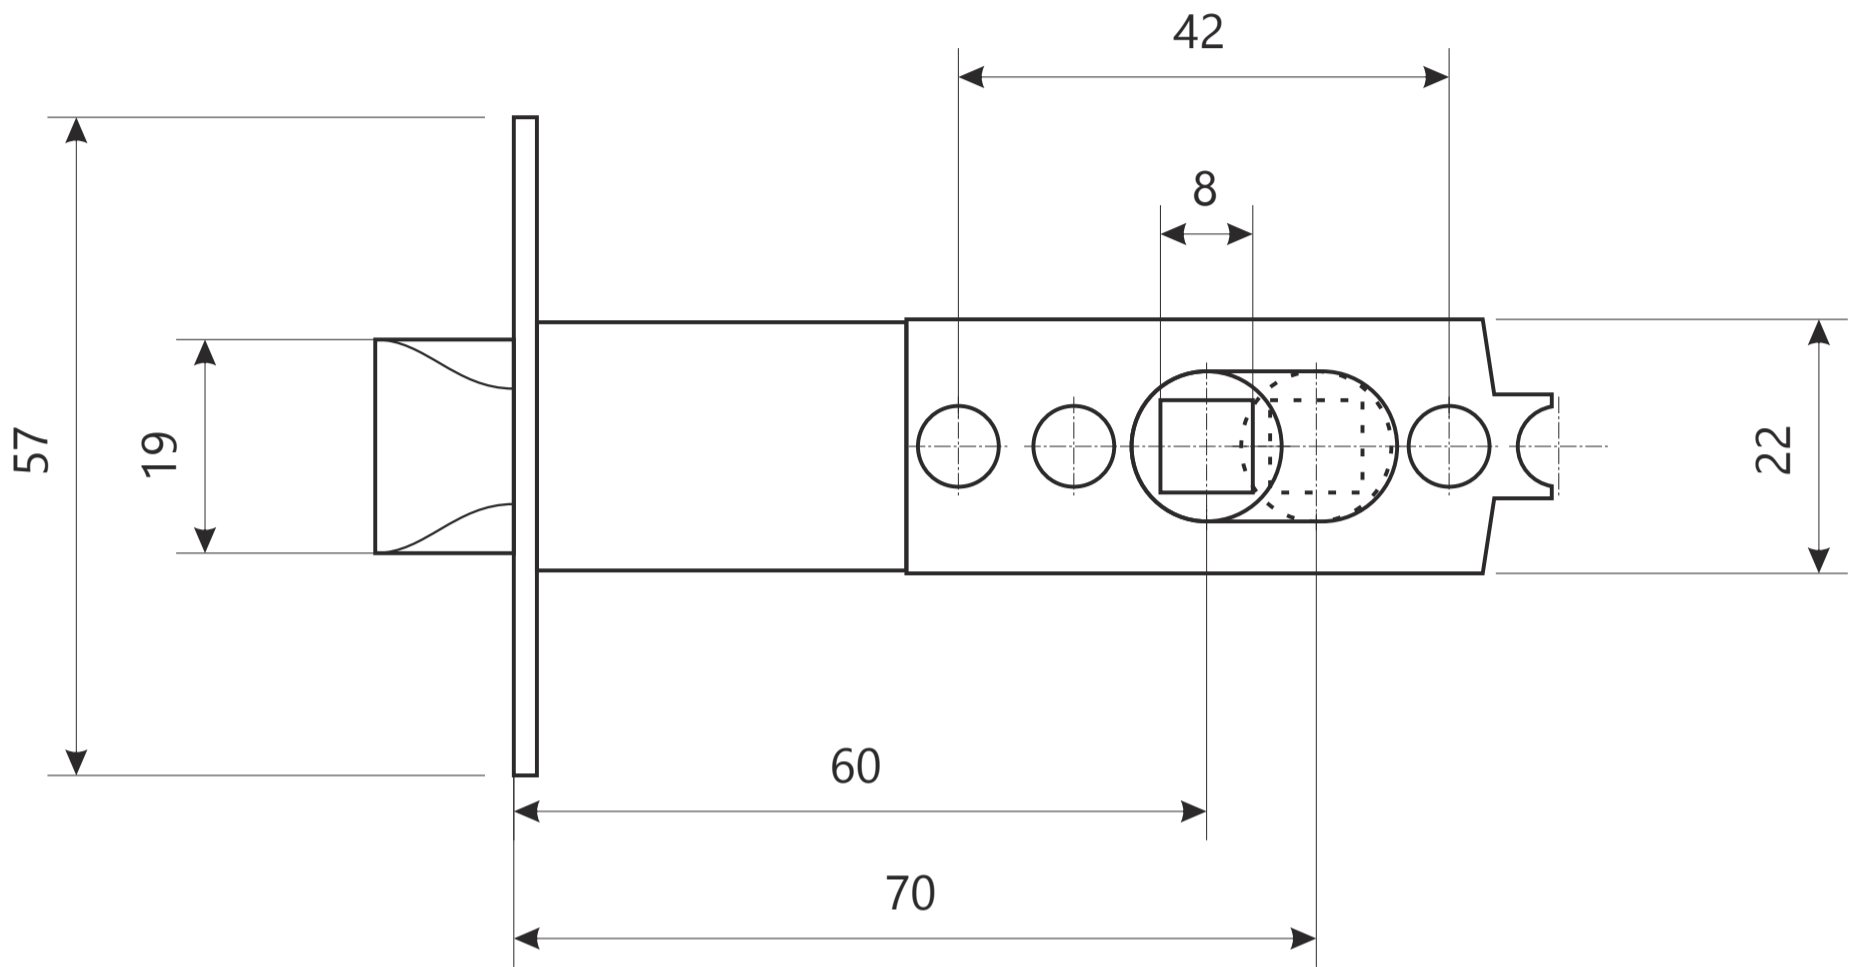

Защелка Арекс ХХХХ-0Х фалевые

Защелка Арес ХХХХ-0Х фалевые

ВИНТ М4 х 35

2 шт.

шуруп М4 х 25

4 шт.