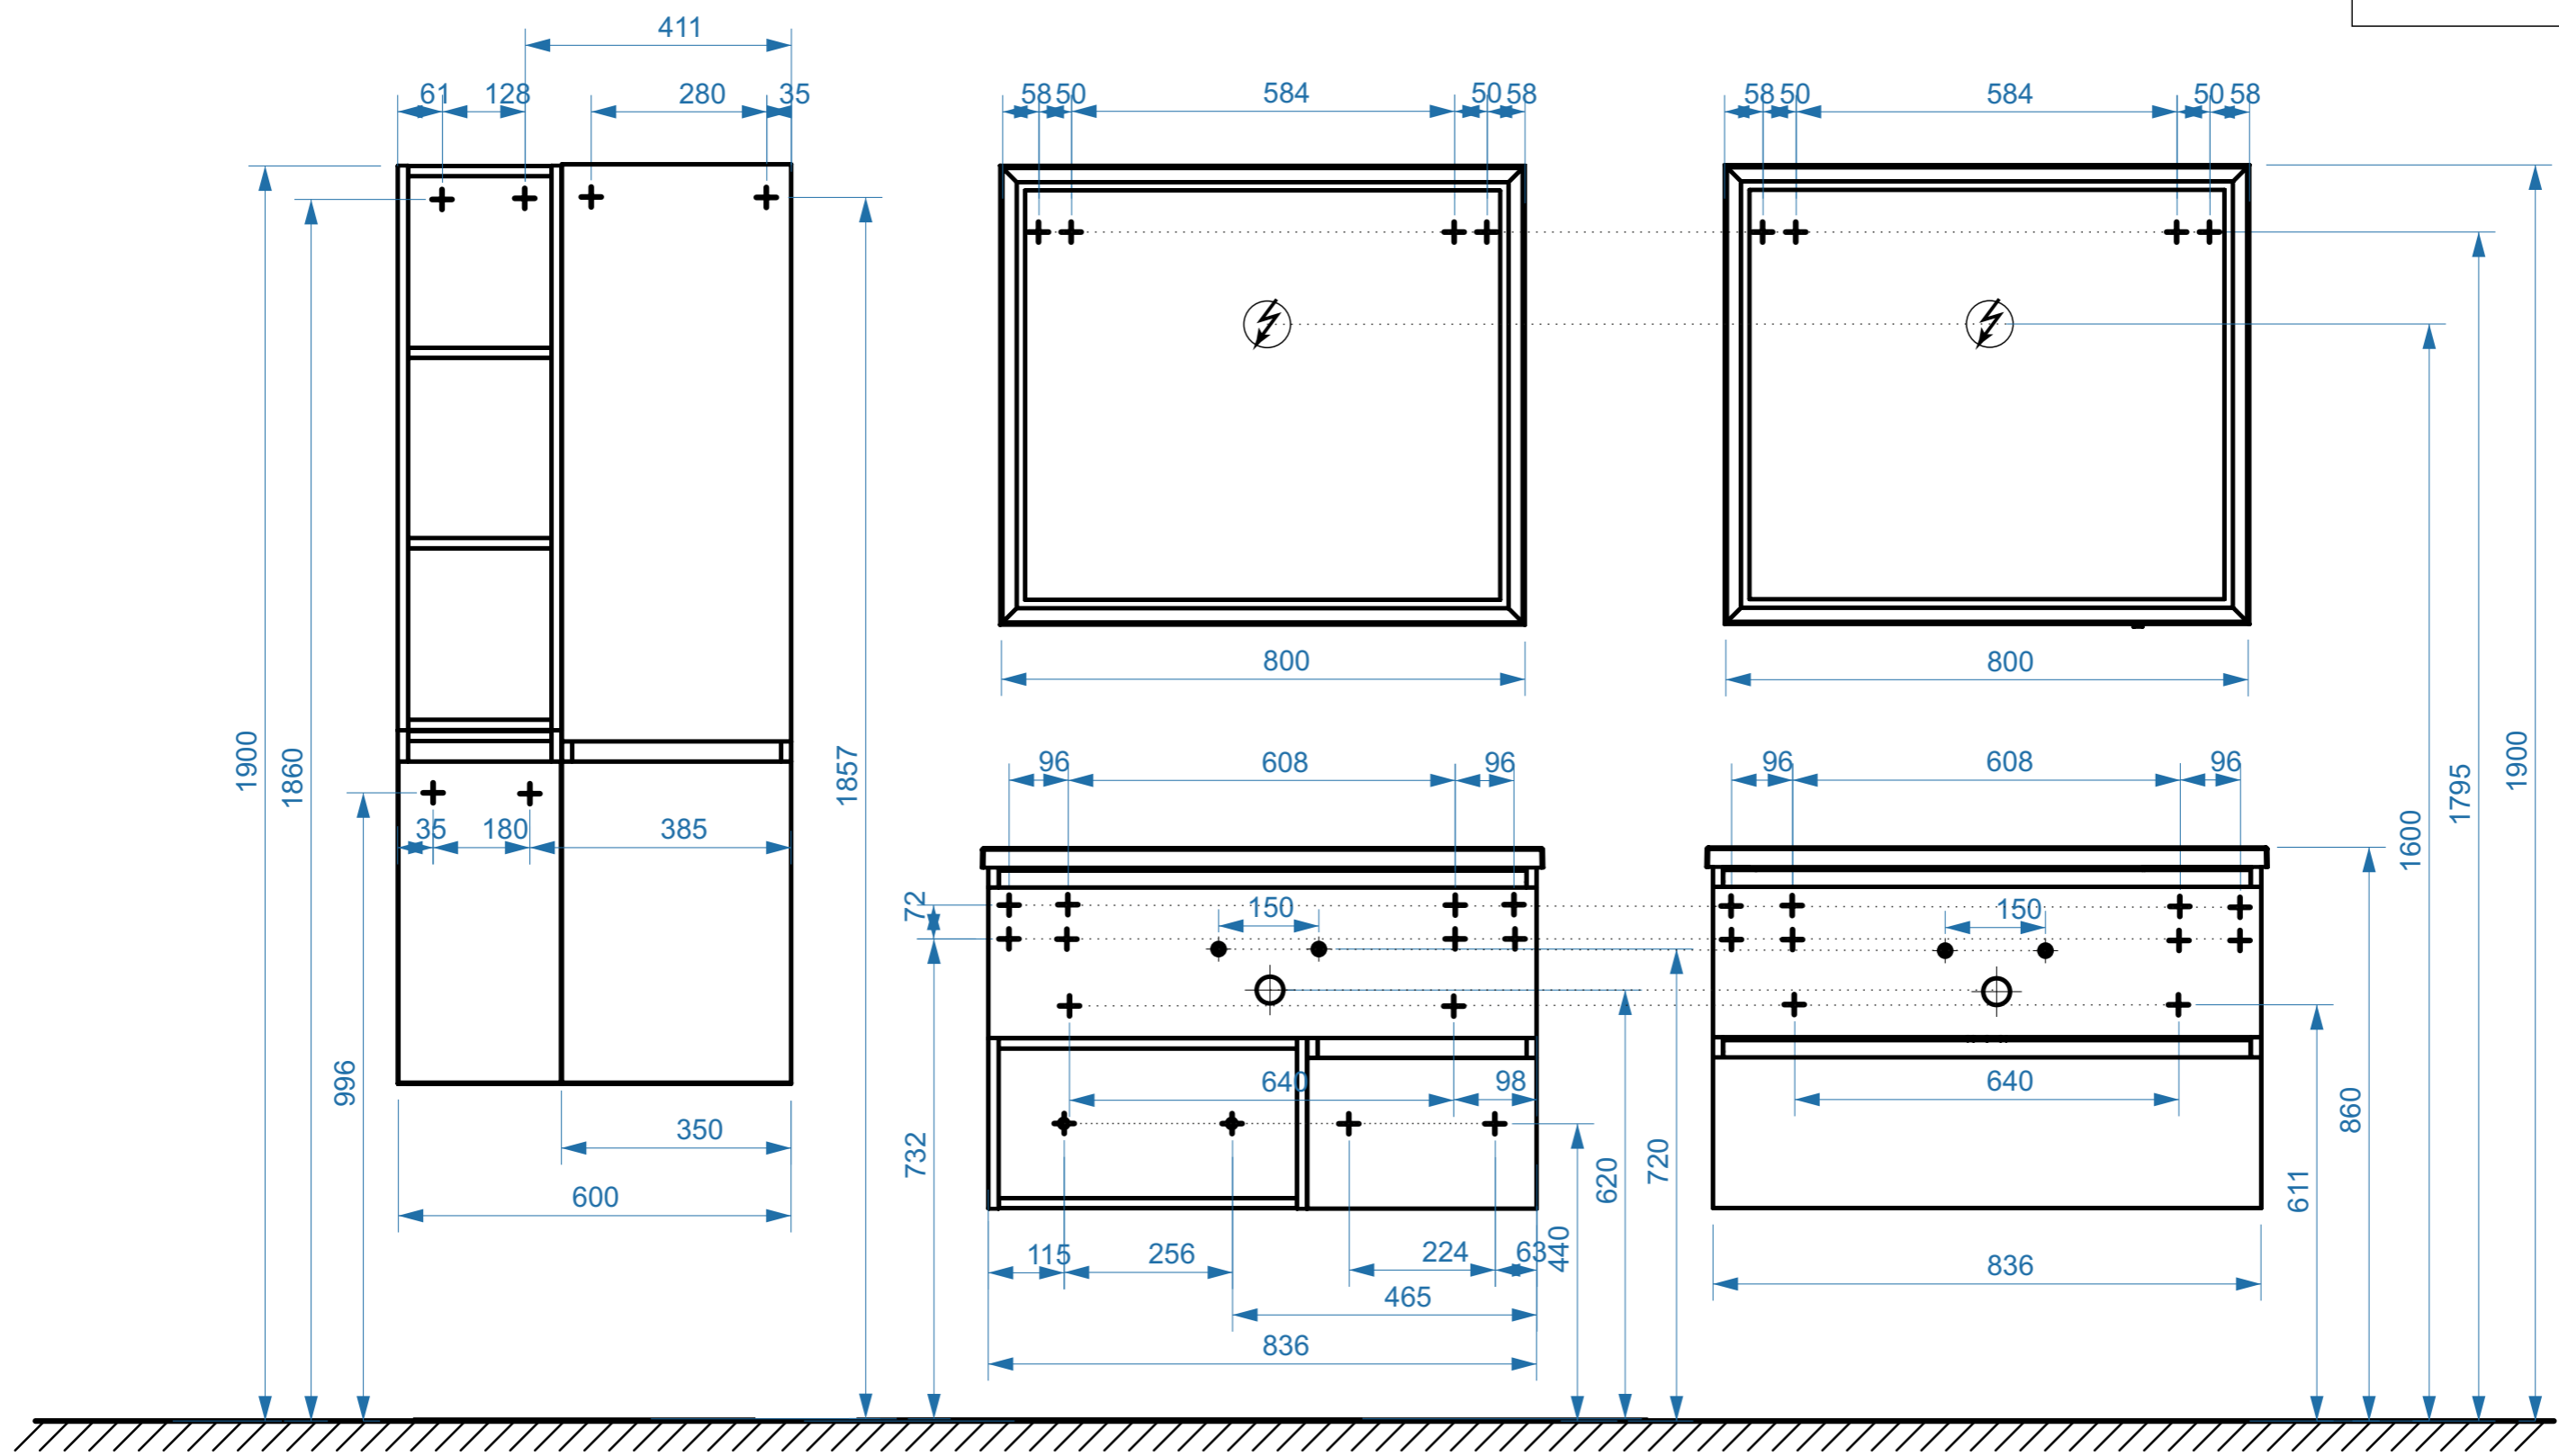

ФАВОРИТ 650

ФАВОРИТ 750

- вывод труб водоснабжения
- ⊕ вывод труб канализации
- ⊕ крепление навесов
- ⚡ подключение электрического провода

# ФАВОРИТ 850-02

КОЛЛЕКЦИЯ  
«ФАВОРИТ»  
СХЕМА МОНТАЖА

- вывод труб водоснабжения
- ⊕ вывод труб канализации
- + крепление навесов
- ⚡ подключение электрического провода

# ФАВОРИТ 1200

коллекция «ФАВОРИТ»  
схема монтажа

- вывод труб водоснабжения
- ⊕ вывод труб канализации
- ⊕ крепление навесов
- ⚡ подключение электрического провода