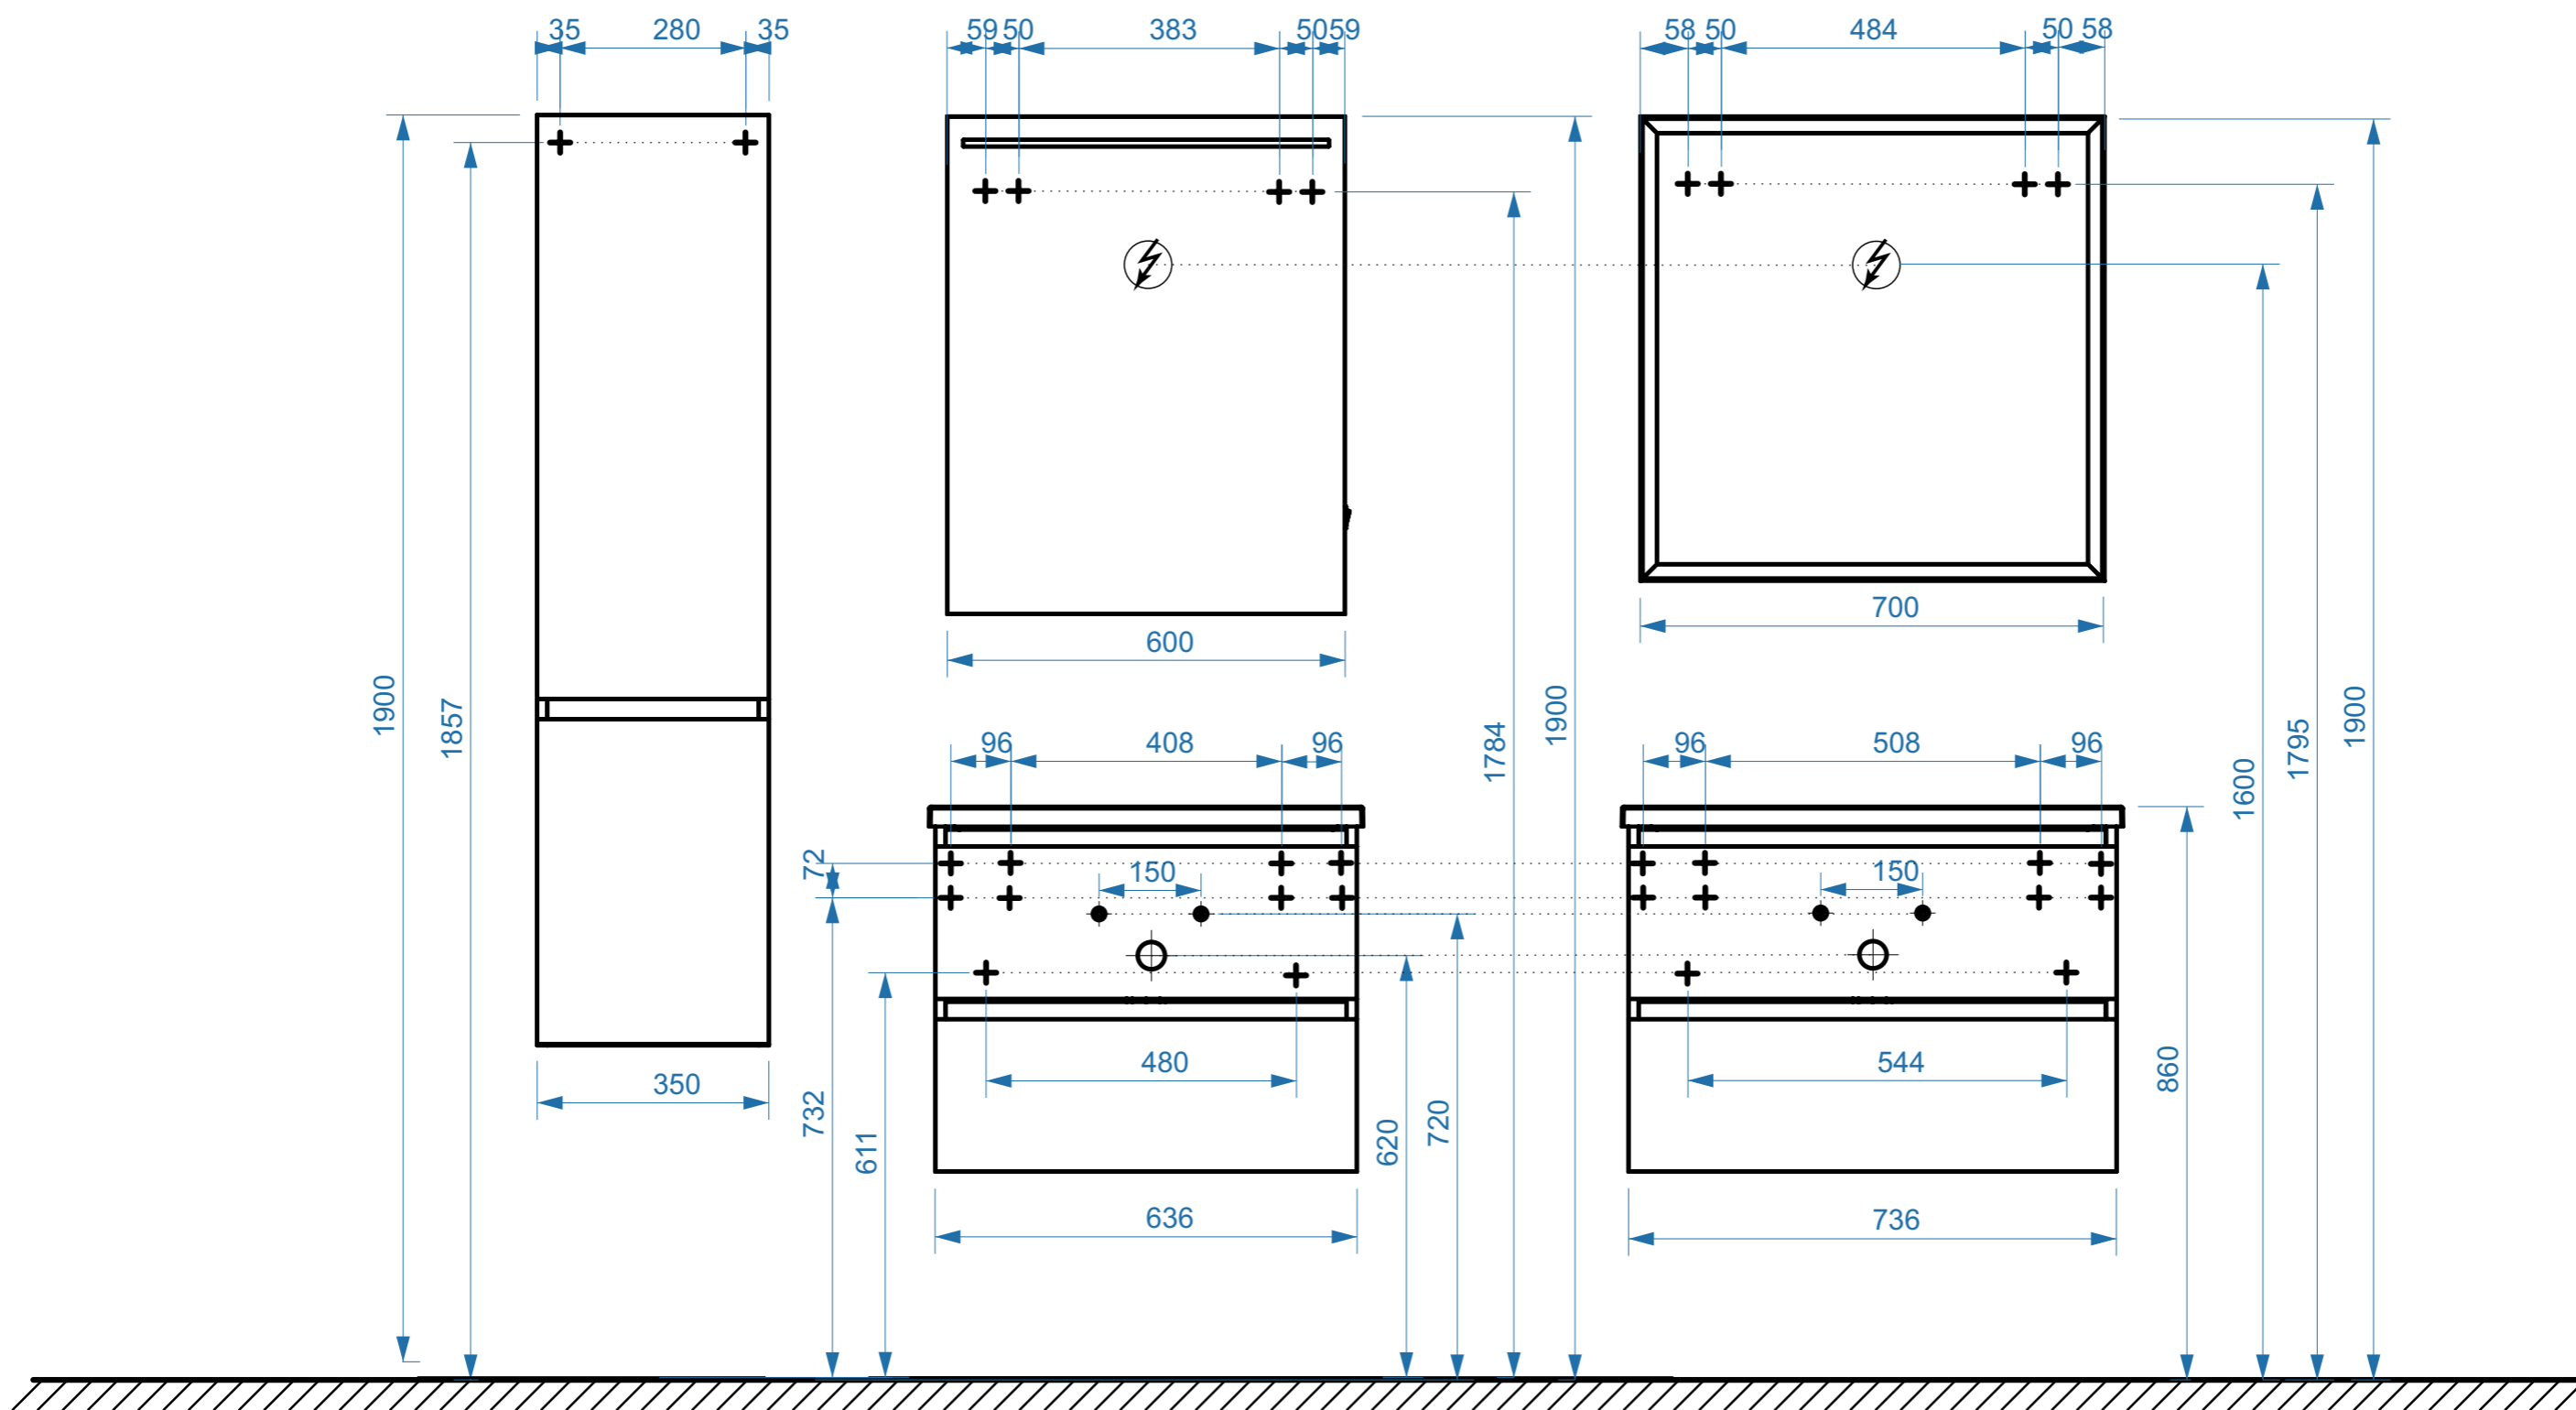

ФАВОРИТ 650

ФАВОРИТ 750

- вывод труб водоснабжения
- ⊕ вывод труб канализации
- ⊕ крепление навесов
- ⚡ подключение электрического провода

# ФАВОРИТ 850-02

КОЛЛЕКЦИЯ  
«ФАВОРИТ»  
СХЕМА МОНТАЖА

- вывод труб водоснабжения
- ⊕ вывод труб канализации
- + крепление навесов
- ⚡ подключение электрического провода

# ФАВОРИТ 1200

коллекция «ФАВОРИТ»  
схема монтажа

- вывод труб водоснабжения
- ⊕ вывод труб канализации
- ⊕ крепление навесов
- ⚡ подключение электрического провода