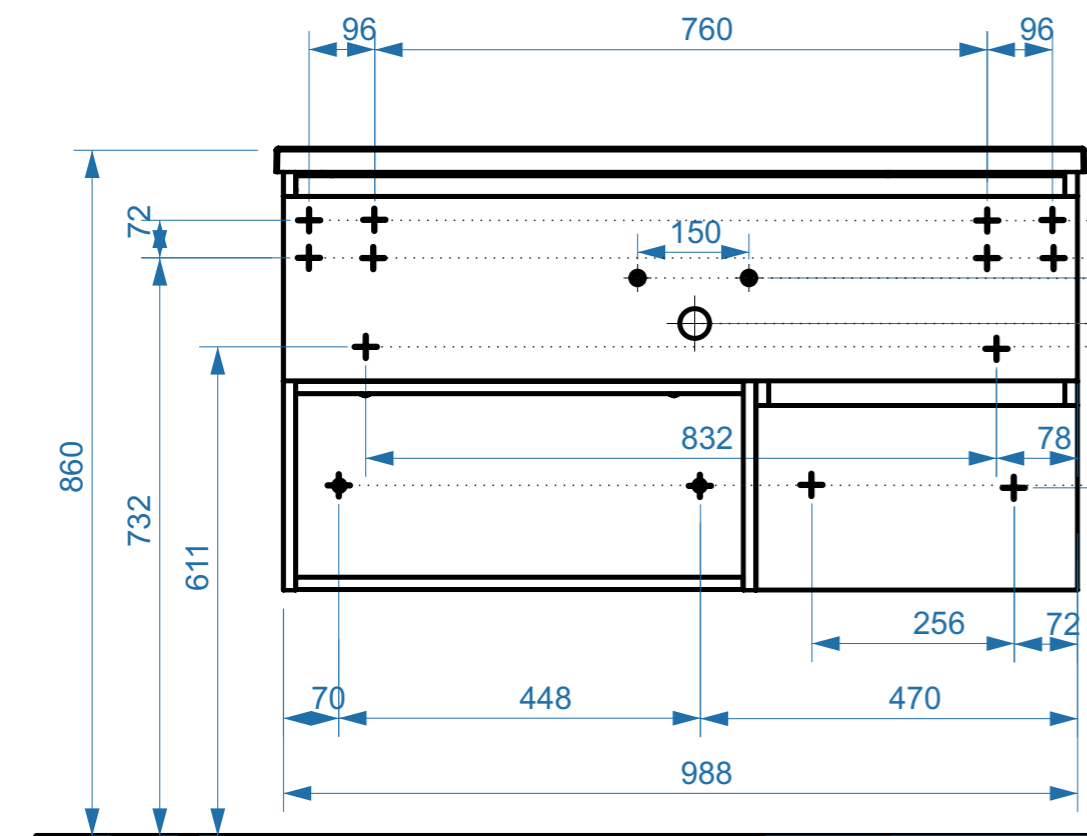

ФАВОРИТ 1000

ФАВОРИТ 1200

коллекция «ФАВОРИТ»
схема монтажа

- вывод труб водоснабжения
- ⊕ вывод труб канализации
- ⊕ крепление навесов
- ⚡ подключение электрического провода