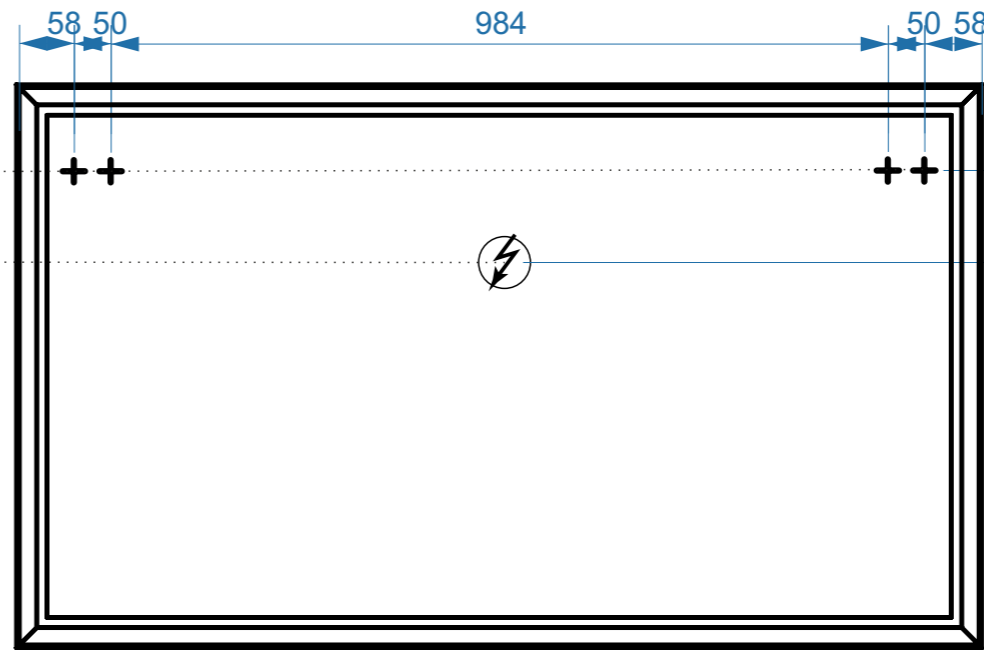

ФАВОРИТ 1000

ФАВОРИТ 1200

коллекция «ФАВОРИТ»
схема монтажа

- вывод труб водоснабжения
- ⊕ вывод труб канализации
- ⊕ крепление навесов
- ⚡ подключение электрического провода