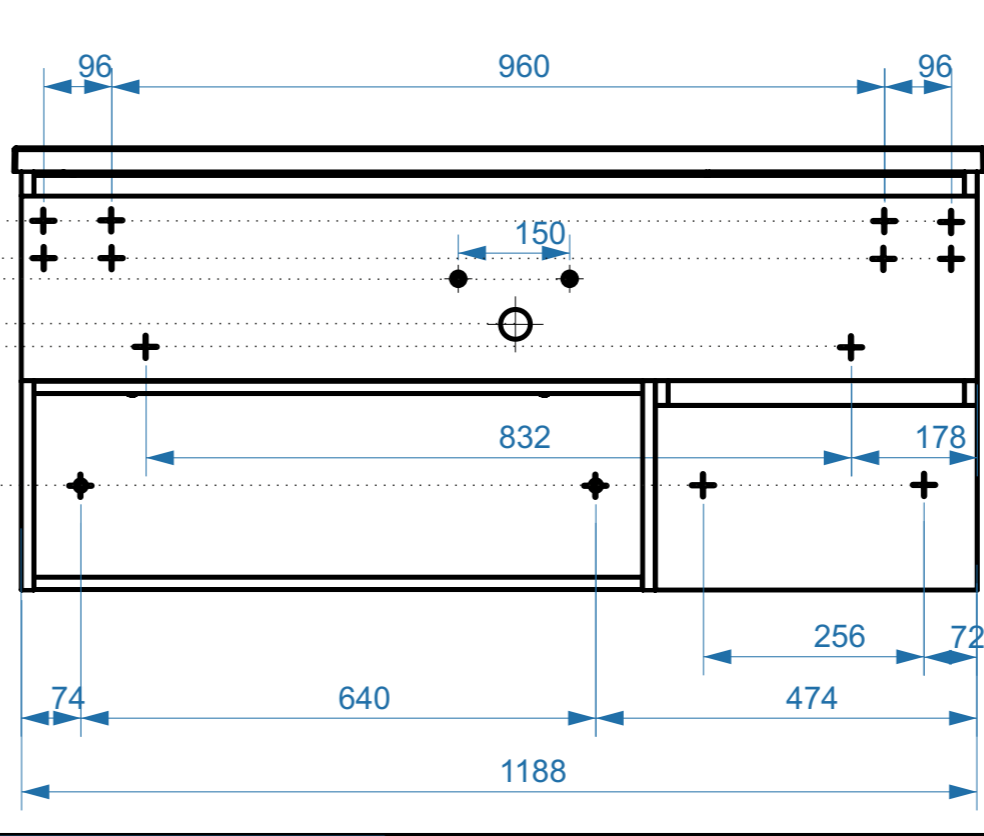

ФАВОРИТ 1000

ФАВОРИТ 1200

коллекция «ФАВОРИТ»
схема монтажа

- вывод труб водоснабжения
- ⊕ вывод труб канализации
- ⊕ крепление навесов
- ⚡ подключение электрического провода