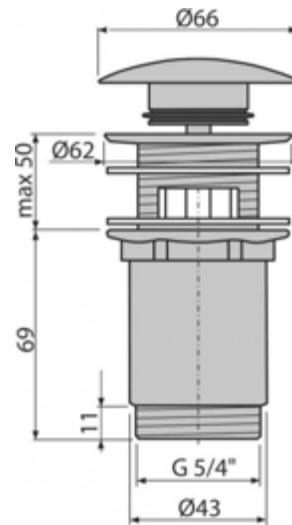

A392C

Донный клапан сифона для умывальника CLICK/CLACK 5/4",
цельнометаллический с переливом и большой заглушкой

Область применения

Для раковин с переливом

Свойства

- Длительный срок службы механизма CLICK/CLACK
- Материал: латунь с хромированным покрытием
- Хромированное покрытие обладает высокой устойчивостью к механическим повреждениям
- Легкая очистка сифона сверху – благодаря полностью съемной сливной решетке
- Резьбовое соединение 5/4" для подключения сифона

Содержание комплекта

- Хромированная стальная пробка
- Корпус слива

Код заказа, Логистическая информация

Код	EAN	Вес (шт упаковка паллета)	Размеры (шт упаковка)	Количество (упаковка паллета)
A392C	8595580561543	0,3579 10,7370 320,6360 кг	150x75x75 390x300x240 MM	30 840 шт

Гарантии 2/3 лет
Таможенный код 84818019
Свойства EN 274

Технические параметры

- Диаметр резьбы 5/4 "